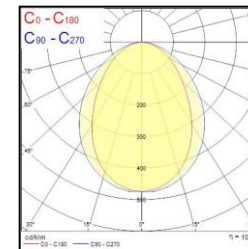

Rana Linear opaali

Koodi	Kuvaus	Teho W	Valovirta lm	Väriämpötila K	Valotehokkuus lm/W	Optiikka	Häikäisyn esto	Energia- luokka	Väri
	Opaali häikäisysuoja								
	3000K								
0051278	Rana Linear pinta/riippu	29	3 075	3 000	106	opaali	UGR < 23	A++	valkoinen
0051279	Rana Linear pinta/riippu DALI/Switch-Dim	29	3 075	3 000	106	opaali	UGR < 23	A++	valkoinen
0051280	Rana Linear pinta/riippu 1-10V	29	3 075	3 000	106	opaali	UGR < 23	A++	valkoinen
0051282	Rana Linear pinta/riippu Organic Response valonohjausjärjestelmällä	31	3 053	3 000	98	opaali	UGR < 23	A++	valkoinen
	4000K								
0051275	Rana Linear pinta/riippu	29	3 122	4 000	108	opaali	UGR < 23	A++	valkoinen
0051276	Rana Linear pinta/riippu DALI/Switch-Dim	29	3 122	4 000	108	opaali	UGR < 23	A++	valkoinen
0051277	Rana Linear pinta/riippu 1-10V	29	3 122	4 000	108	opaali	UGR < 23	A++	valkoinen
0051281	Rana Linear pinta/riippu Organic Response valonohjausjärjestelmällä	31	3 100	4 000	100	opaali	UGR < 23	A++	valkoinen

4000K