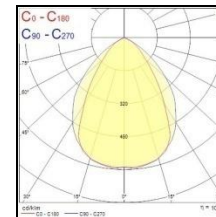

Rana Linear alumiinioptiikka+prisma

Koodi	Kuvaus	Teho W	Valovirta lm	Väriämpötila K	Valotehokkuus lm/W	Optiikka	Häikäisyn esto	Energia-luokka	Väri
	Alumiinioptiikka+prisma								
	3000K								
0051265	Rana Linear pinta/riippu	25	3 138	3 000	126	alumiinioptiikka+prisma	UGR < 19	A++	valkoinen
0051266	Rana Linear pinta/riippu DALI/Switch-Dim	25	3 138	3 000	126	alumiinioptiikka+prisma	UGR < 19	A++	valkoinen
0051267	Rana Linear pinta/riippu 1-10V	25	3 138	3 000	126	alumiinioptiikka+prisma	UGR < 19	A++	valkoinen
0051269	Rana Linear pinta/riippu Organic Response valonohjausjärjestelmällä	27	3 116	3 000	115	alumiinioptiikka+prisma	UGR < 19	A++	valkoinen
	4000K								
0051262	Rana Linear pinta/riippu	25	3 186	4 000	127	alumiinioptiikka+prisma	UGR < 19	A++	valkoinen
0051263	Rana Linear pinta/riippu DALI/Switch-Dim	25	3 186	4 000	127	alumiinioptiikka+prisma	UGR < 19	A++	valkoinen
0051264	Rana Linear pinta/riippu 1-10V	25	3 186	4 000	127	alumiinioptiikka+prisma	UGR < 19	A++	valkoinen
0051268	Rana Linear pinta/riippu Organic Response valonohjausjärjestelmällä	27	3 164	4 000	117	alumiinioptiikka+prisma	UGR < 19	A++	valkoinen

4000K