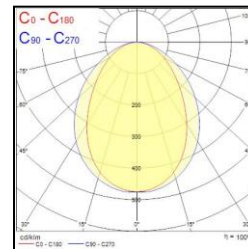

Rana Linear opaali

Koodi	Kuvaus	Teho W	Valovirta lm	Väriämpötila K	Valotehokkuus lm/W	Optiikka	Häikäisyn esto	Energia- luokka	Väri
	Opaali häikäisysuoja								
	3000K								
0051278	Rana Linear pinta/riippu	29	3 075	3 000	106	opaali	UGR < 23	A++	valkoinen
0051279	Rana Linear pinta/riippu DALI/Switch-Dim	29	3 075	3 000	106	opaali	UGR < 23	A++	valkoinen
0051280	Rana Linear pinta/riippu 1-10V	29	3 075	3 000	106	opaali	UGR < 23	A++	valkoinen
0051282	Rana Linear pinta/riippu Organic Response valonohjausjärjestelmällä	31	3 053	3 000	98	opaali	UGR < 23	A++	valkoinen
	4000K								
0051275	Rana Linear pinta/riippu	29	3 122	4 000	108	opaali	UGR < 23	A++	valkoinen
0051276	Rana Linear pinta/riippu DALI/Switch-Dim	29	3 122	4 000	108	opaali	UGR < 23	A++	valkoinen
0051277	Rana Linear pinta/riippu 1-10V	29	3 122	4 000	108	opaali	UGR < 23	A++	valkoinen
0051281	Rana Linear pinta/riippu Organic Response valonohjausjärjestelmällä	31	3 100	4 000	100	opaali	UGR < 23	A++	valkoinen

3000K