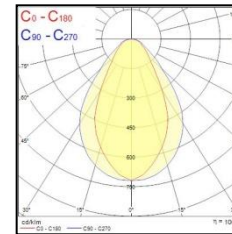

Rana Linear mikroprisma

Koodi	Kuvaus	Teho W	Valovirta lm	Väriämpötila K	Valotehokkuus lm/W	Optiikka	Häikäisynesto	Energialuokka	Väri
	Mikroprisma								
	3000K								
0051253	Rana Linear pinta/riippu	29	2 803	3 000	97	mikroprisma	UGR < 21	A++	valkoinen
0051254	Rana Linear pinta/riippu DALI/Switch-Dim	29	2 803	3 000	97	mikroprisma	UGR < 21	A++	valkoinen
0051255	Rana Linear pinta/riippu 1-10V	29	2 803	3 000	97	mikroprisma	UGR < 21	A++	valkoinen
0051257	Rana Linear pinta/riippu Organic Response valonohjausjärjestelmällä	31	2 783	3 000	90	mikroprisma	UGR < 21	A++	valkoinen
	4000K								
0051250	Rana Linear pinta/riippu	29	2 865	4 000	99	mikroprisma	UGR < 21	A++	valkoinen
0051251	Rana Linear pinta/riippu DALI/Switch-Dim	29	2 865	4 000	99	mikroprisma	UGR < 21	A++	valkoinen
0051252	Rana Linear pinta/riippu 1-10V	29	2 865	4 000	99	mikroprisma	UGR < 21	A++	valkoinen
0051256	Rana Linear pinta/riippu Organic Response valonohjausjärjestelmällä	31	2 845	4 000	92	mikroprisma	UGR < 21	A++	valkoinen

3000K