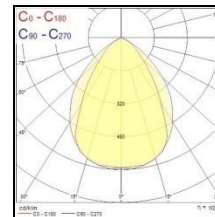

Rana Linear alumiinioptiikka+prisma

Koodi	Kuvaus	Teho W	Valovirta lm	Väriämpötila K	Valotehokkuus lm/W	Optiikka	Häikäisyn esto	Energia-luokka	Väri
	Alumiinioptiikka+prisma								
	3000K								
0051265	Rana Linear pinta/riippu	25	3 138	3 000	126	alumiinioptiikka+prisma	UGR < 19	A++	valkoinen
0051266	Rana Linear pinta/riippu DALI/Switch-Dim	25	3 138	3 000	126	alumiinioptiikka+prisma	UGR < 19	A++	valkoinen
0051267	Rana Linear pinta/riippu 1-10V	25	3 138	3 000	126	alumiinioptiikka+prisma	UGR < 19	A++	valkoinen
0051269	Rana Linear pinta/riippu Organic Response valonohjausjärjestelmällä	27	3 116	3 000	115	alumiinioptiikka+prisma	UGR < 19	A++	valkoinen
	4000K								
0051262	Rana Linear pinta/riippu	25	3 186	4 000	127	alumiinioptiikka+prisma	UGR < 19	A++	valkoinen
0051263	Rana Linear pinta/riippu DALI/Switch-Dim	25	3 186	4 000	127	alumiinioptiikka+prisma	UGR < 19	A++	valkoinen
0051264	Rana Linear pinta/riippu 1-10V	25	3 186	4 000	127	alumiinioptiikka+prisma	UGR < 19	A++	valkoinen
0051268	Rana Linear pinta/riippu Organic Response valonohjausjärjestelmällä	27	3 164	4 000	117	alumiinioptiikka+prisma	UGR < 19	A++	valkoinen

3000K