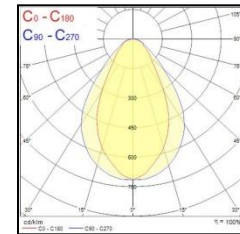

Rana Linear mikroprisma

Koodi	Kuvaus	Teho W	Valovirta lm	Väriämpötila K	Valotehokkuus lm/W	Optiikka	Häikäisynesto	Energialuokka	Väri
	Mikroprisma								
	3000K								
0051253	Rana Linear pinta/riippu	29	2 803	3 000	97	mikroprisma	UGR < 21	A++	valkoinen
0051254	Rana Linear pinta/riippu DALI/Switch-Dim	29	2 803	3 000	97	mikroprisma	UGR < 21	A++	valkoinen
0051255	Rana Linear pinta/riippu 1-10V	29	2 803	3 000	97	mikroprisma	UGR < 21	A++	valkoinen
0051257	Rana Linear pinta/riippu Organic Response valonohjausjärjestelmällä	31	2 783	3 000	90	mikroprisma	UGR < 21	A++	valkoinen
	4000K								
0051250	Rana Linear pinta/riippu	29	2 865	4 000	99	mikroprisma	UGR < 21	A++	valkoinen
0051251	Rana Linear pinta/riippu DALI/Switch-Dim	29	2 865	4 000	99	mikroprisma	UGR < 21	A++	valkoinen
0051252	Rana Linear pinta/riippu 1-10V	29	2 865	4 000	99	mikroprisma	UGR < 21	A++	valkoinen
0051256	Rana Linear pinta/riippu Organic Response valonohjausjärjestelmällä	31	2 845	4 000	92	mikroprisma	UGR < 21	A++	valkoinen

4000K