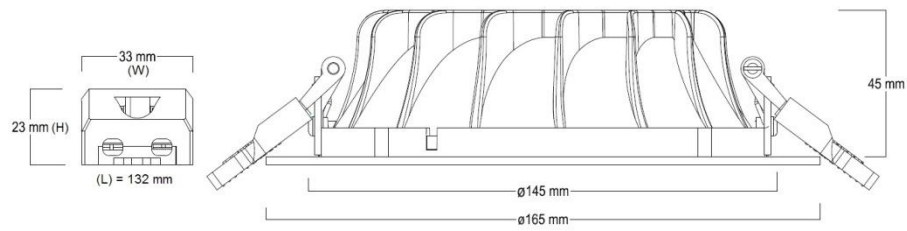

Syl-Lighter LED II 165