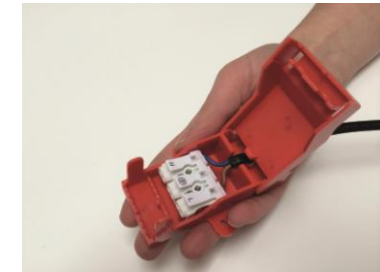

Koodi	Snro	Kuvaus	Teho	Väriämpötila K	Valovirta lm	lm/W
		Syl-Lighter LED II 165				
3031800	4271237	Syl-Lighter LED II 165	12	3000	1047	87
3031801	4271238	Syl-Lighter LED II 165	12	4000	1134	95
3031849	4270297	Syl-Lighter LED II 165 1-10V	14	3000	1164	83
3031850	4270300	Syl-Lighter LED II 165 1-10V	14	4000	1186	85
3031841	4270270	Syl-Lighter LED II 165 DALI/SwitchDim	14	3000	1154	82
3031842	4270273	Syl-Lighter LED II 165 DALI/SwitchDim	14	4000	1170	84
		Syl-Lighter LED II 195				
3031808	4271246	Syl-Lighter LED II 195	15	3000	1367	91
3031809	4271247	Syl-Lighter LED II 195	15	4000	1480	99
3031851	4270303	Syl-Lighter LED II 195 1-10V	16	3000	1420	89
3031852	4270315	Syl-Lighter LED II 195 1-10V	16	4000	1528	96
3031843	4270276	Syl-Lighter LED II 195 DALI/SwitchDim	16	3000	1479	92
3031844	4270279	Syl-Lighter LED II 195 DALI/SwitchDim	16	4000	1575	98
		Syl-Lighter LED II 220				
3031816	4271255	Syl-Lighter LED II 220	21	3000	1785	85
3031817	4271256	Syl-Lighter LED II 220	21	4000	1989	95
3031853	4270327	Syl-Lighter LED II 220 1-10V	21	3000	1986	95
3031854	4270333	Syl-Lighter LED II 220 1-10V	21	4000	2071	99
3031845	4270282	Syl-Lighter LED II 220 DALI/SwitchDim	21	3000	2018	96
3031846	4270285	Syl-Lighter LED II 220 DALI/SwitchDim	21	4000	2102	100
3031822		Syl-Lighter LED II 220 Casambi	21	4000	1989	95
		Syl-Lighter LED II 240				
3031824	4271265	Syl-Lighter LED II 240	25	3000	2071	83
3031825	4271267	Syl-Lighter LED II 240	25	4000	2289	92
3031855	4270336	Syl-Lighter LED II 240 1-10V	25	3000	2325	93
3031856	4270339	Syl-Lighter LED II 240 1-10V	25	4000	2390	96
3031847	4270288	Syl-Lighter LED II 240 DALI/SwitchDim	25	3000	2346	94
3031848	4270294	Syl-Lighter LED II 240 DALI/SwitchDim	25	4000	2408	96
		Lisätarvike				
2691958		Syl-Lighter LED 165-240 turvavaloyksikkö 3h				

Ketjutusrasia MMJ:lle 3x1,5mm²