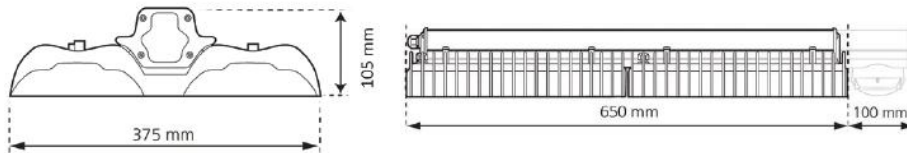

Kaksiosainen