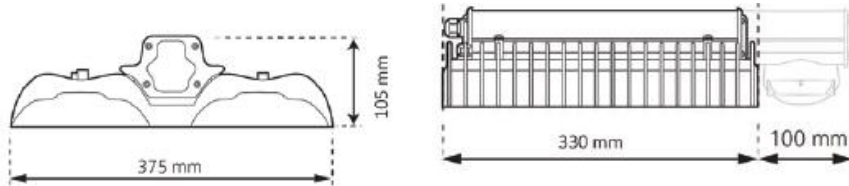

Mittakuvat:

Yksiosainen