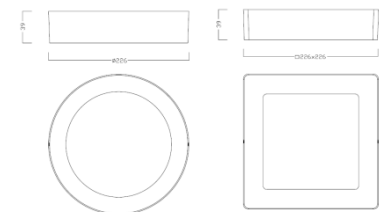

- ✓ Pinta- ja uppoasennettava
- ✓ LED 13W, 18W ja 23W
- ✓ 1040 – 2220lm
- ✓ Väriämpötila lämmin valkea 3000K ja valkea 4000K
- ✓ Uppomalli: IP44 ja pintamalli: IP20
- ✓ Erittäin matala alumiinirunko
- ✓ Valkoinen kehys
- ✓ Tasainen valonjako
- ✓ Saatavissa pyöreä ja neliön muotoinen
- ✓ Saatavissa koot :
 - uppoasennettavat : ulkohalkaisija 172mm, 222mm, 226x226mm (upotusaukko 155mm, 205mm tai 206x206mm)
 - pinta-asennettavat: korkeus: 39mm, halkaisijat: 172mm, 226mm, ja 226x226mm (neliö)
- ✓ Minimi tilavaatimus 300x300x50mm (vapaa ilmatila eristämätön alaslasku)
- ✓ Erillinen himmennettävä LED-ohjain sisältyy toimitukseen
- ✓ Helppo ja nopea asennus
- ✓ Ketjutettava liitin MMJ-kaapelille sisältyy toimitukseen
- ✓ Pitkä elinikä 30 000h
- ✓ Soveltuu erinomaisesti asuntotuotannon sekä julkisten tilojen perusvalaistukseen

Mitat mm
uppo

| Mitat mm | h | upotusaukko | ulkomitta |
|---------------|----|-------------|-----------|
| pyöreä | | | |
| 13W | 22 | 155 | 172 |
| 18W | 26 | 205 | 222 |
| 23W | 26 | 205 | 222 |
| neliö | | | |
| 18W | 25 | 206x206 | 226x226 |

Mitat mm
pinta

| Mitat mm | h | ulkomitta |
|---------------|----|-----------|
| pyöreä | | |
| 13W | 39 | 172 |
| 18W | 39 | 226 |
| 23W | 39 | 226 |
| neliö | | |
| 18W | 39 | 226x226 |