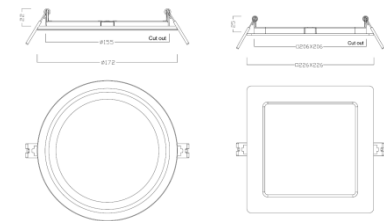

- ✓ Pinta- ja uppoasennettava
- ✓ LED 13W, 18W ja 23W
- ✓ 1040 – 2220lm
- ✓ Väriämpötila lämmin valkea 3000K ja valkea 4000K
- ✓ Uppomalli: IP44 ja pintamalli: IP20
- ✓ Erittäin matala alumiinirunko
- ✓ Valkoinen kehys
- ✓ Tasainen valonjako
- ✓ Saatavissa pyöreä ja neliön muotoinen
- ✓ Saatavissa koot :
 - uppoasennettavat : ulkohalkaisija 172mm, 222mm, 226x226mm (upotusaukko 155mm, 205mm tai 206x206mm)
 - pinta-asennettavat: korkeus: 39mm, halkaisijat: 172mm, 226mm, ja 226x226mm (neliö)
- ✓ Minimi tilavaatimus 300x300x50mm (vapaa ilmatila eristämätön alaslasku)
- ✓ Erillinen himmennettävä LED-ohjain sisältyy toimitukseen
- ✓ Helppo ja nopea asennus
- ✓ Ketjutettava liitin MMJ-kaapelille sisältyy toimitukseen
- ✓ Pitkä elinikä 30 000h
- ✓ Soveltuu erinomaisesti asuntotuotannon sekä julkisten tilojen perusvalaistukseen

Mitat mm
uppo

| Mitat mm | h | upotusaukko | ulkomitta |
|---------------|----|-------------|-----------|
| pyöreä | | | |
| 13W | 22 | 155 | 172 |
| 18W | 26 | 205 | 222 |
| 23W | 26 | 205 | 222 |
| neliö | | | |
| 18W | 25 | 206x206 | 226x226 |

Mitat mm
pinta

| Mitat mm | h | ulkomitta |
|---------------|----|-----------|
| pyöreä | | |
| 13W | 39 | 172 |
| 18W | 39 | 226 |
| 23W | 39 | 226 |
| neliö | | |
| 18W | 39 | 226x226 |