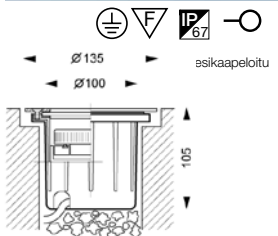

SILO

Silo maavalaisimet ovat valmiiksi esijohdotettuja yhden metrin 3x1,5mm² kumi-kaapelilla.

Silo maavalaisin pyöreä

valonlähde Micro-Lynx 6W GX53

3064010 ruostumaton teräskansi / lasi
4578916

75

Yhteensopiva Led-lampuille O ja P, s.33.

Silo maavalaisin nelikulmainen

valonlähde Micro-Lynx 6W GX53

3064020 ruostumaton teräskansi / lasi
4578918

Yhteensopiva Led-lampuille O ja P, s.33.