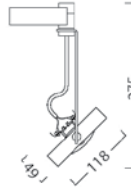

Giro LED

valonlähde Led 11W 3000K 24°

- 3070960 3-vaihe LS3 hopea
- 3070961 3-vaihe LS3 valkoinen
- 3070962 3-vaihe LS3 musta