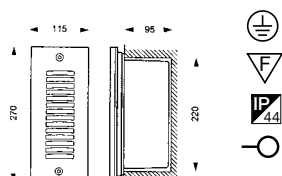

77

Silo Wall horizontal

valonlähde TC-D 18W G24d-2

3064000 harmaa alumiiniritilä 4578914

Silo Wall vertical

valonlähde TC-D 18W G24d-2

3063990 harmaa alumiiniritilä 4578912

Silo Tube seinävalaisin
valonlähde Lynx-S 9W G23