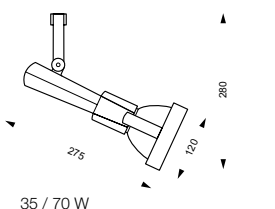

virranottimien selitykset s.50