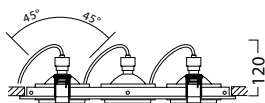

- 3062141** valk. yksiosainen
- 3062142** valk. kaksiosainen
- 3062143** valk. kolmiosainen

- 3004692** tarvikheijastin 24°

Exspot mono BriteSpot ES111

Exspot duo BriteSpot ES111

Exspot trio BriteSpot ES111