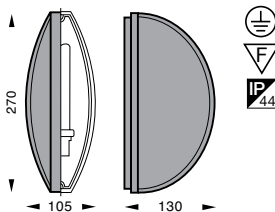

Giotto oval deco

valonlähde TC-D 10/13 W G24d1

3031080 valkoinen 10/13 W 4272649
3031100 musta 10/13 W 4272652
3031180 musta 10/13 W
hämäräkytkimellä 4272655