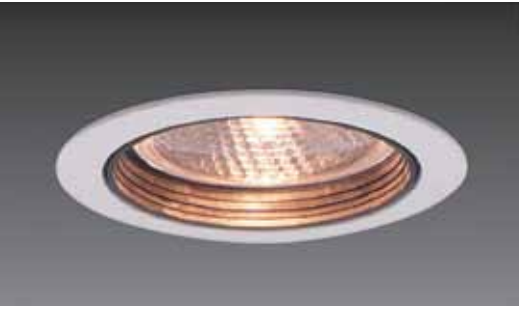

Inset on täydellinen sarja halogeenivalaisimia verkkojännitteisille lampuille (230V). Tämä edistyksellinen ratkaisu vapauttaa monista asennukseen liittyvistä teknisistä kysymyksistä: ei muuntajaa, helppo himmentää, pienet turvaetäisyydet upotuksissa, ei erikoisjohdotuksia ja helppo lampun vaihto. Käyttöalueina kaikki halogeenivalaisimille tyypilliset asennuspaikat, saatavissa myös pesuhuoneisiin soveltuva (IP44) Topper malli.

INSET FLUSH

Inset 70 flush Hi-Spot ES 50

valonlähde Hi-Spot ES50 230V 50W GU10
tilantarve 172x200x75 mm (▽F/90mm)

3085430 valkoinen 4271227

toimitus sisältää lampun

Yhteensopiva Led-lampuille A, B, C, D, E, F, G, H ja I, s. 33.