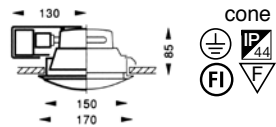

Insaver 150 cone 2x7 W

valkoinen kattorengas

valonlähde 2x TC 7W G23
tilantarve 310 x 250 x 85 mm

3023250 kromi 4272994

3023260 messinki 4272997

3023270 topper, opaalikuvulla 4273000