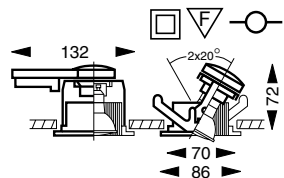

Inset 70 swing Hi-Spot ES 50

valonlähde Hi-Spot ES50 230V 50W GU10

tilantarve 172x200x75 mm (▽90mm)
asennusreikä Ø 72 mm

3085060 valkoinen 4271371
3085080 hopea 4271377

toimitus sisältää lampun
Yhteensopiva Led-lampuille A, B, C, D, E, F, G, H ja I, s. 33.