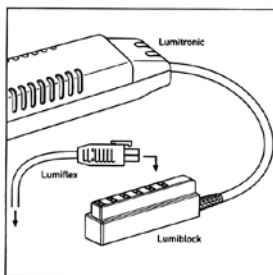

Liitosjohto Lumicord

3006150 4270387
Jatkokaapeli, pituus 1 metri, jonka molemmissa päissä liittimet (max.50 W). Käytetään jatkojohtona Lumiblockille tai tarvittaessa Instar 60, Cabinet 55 halogenmallien kanssa.