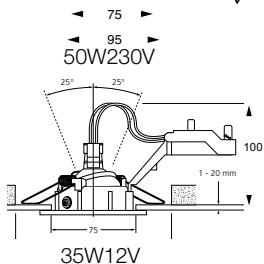

Halogeenivalaisinmallisto on saatavilla myös ulkokäyttöön. Uuden malliston pintakäsittely on korroosionkestävä, joten nämä mallit soveltuvat erinomaisesti rakennusten lippoihin sekä aluslaudoituksiin. Halogeenivalaisimet sopivat ulkokäytössä erinomaisesti yksityiskohtien, kuten pylväiden valaisuun sekä toimivat tyylikkäänä juhla-valaistuksena perusvalaistuksen rinnalla. Asennuksessa on huomioitava suljettu kattorakenne ja valikoimastanne löytyy myös valmis kotelo tähän tarkoitukseen (s.24). 230V jännittellä olevat mallit toimitetaan lamppuineen.

Inset Trend 75 swing outdoor IP44

valonlähde Hi-Spot ES50 50W 230V GU10

tilantarpeet: 200x200x100mm
400x400x140mm

3074030 50W230V valkoinen 4274906

3074034 50W230V graf. har. 4274907

toimitus sisältää lampun
Ø 75 mm

Yhteensopiva Led-lampulle G, s. 33.

Instar Trend 75 swing outdoor IP44

valonlähde QR-CB51 35W 12V GU/GX5.3

tilantarpeet: 250x250x100mm
400x400x140mm

3079030 35W12V valkoinen 4274921

3079034 35W12V graf. har. 4274922

Ø 75 mm

Yhteensopiva Led-lampuille J ja K, s. 33.