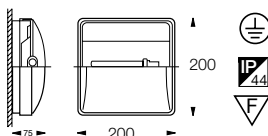

Giotto 200 quattro

valonlähde TC-D 10/13 W G24d-1

3030200 valkoinen 4272622