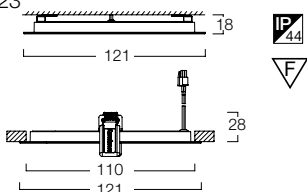

LumiPanel Round XS

Minimi tilantarve ylöspäin 50 mm.

3036762 6W 3000K 232 lm 4270322
3036763 6W 4000K 183 lm 4270323