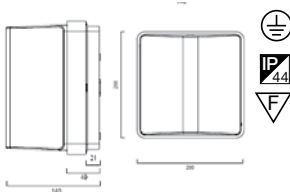

GIOTTO 305/335/200 LED

9

Giotto 200 LED numerovalo

valonlähde XPE Cree LED

3032814 16W 3000K / 785 lm 4270178

3032813 16W 4000K / 785 lm 4270176

Giotto 200 LED on vakiona himmennettävä
SwitchDim / 1-10V-ohjauksella.