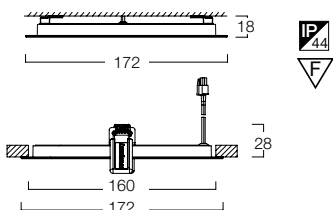

LumiPanel Round XS

Minimi tilantarve ylöspäin 50 mm.

3036762 6W 3000K 232 lm 4270322
3036763 6W 4000K 183 lm 4270323

LumiPanel Round Small

Minimi tilantarve ylöspäin 50 mm.

3036765 10W 3000K 463 lm 4270326
3036766 10W 4000K 378 lm 4270328