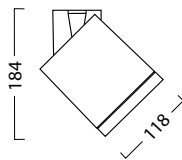

Beacon

valonlähde HIT/CMI-T 35W G12

LS-1 virranottimella Spot, avautumiskulma 13°

2046412 valkoinen

2046413 hopea

2046414 musta

LS-1 virranottimella Flood, avautumiskulma 34°

2046415 valkoinen

2046416 hopea

2046417 musta

LS-3 virranottimella Spot, avautumiskulma 13°

2046418 valkoinen

2046419 hopea

2046420 musta

LS-3 virranottimella Flood, avautumiskulma 34°

2046421 valkoinen

2046422 hopea

2046423 musta

Monimetallimallien yksittäisasennus vain 3-vaihe virranottimella sekä siihen yhteensopivalla 3-vaihe Monopoint-levykkeellä.

Beacon

valonlähde HIT/CMI-T 70W G12

LS-1 virranottimella Spot, avautumiskulma 15°

2046424 valkoinen

2046425 hopea

2046426 musta

LS-1 virranottimella Flood, avautumiskulma 35°

2046427 valkoinen

2046428 hopea

2046429 musta

LS-3 virranottimella Spot, avautumiskulma 15°

2046430 valkoinen

2046431 hopea

2046432 musta

LS-3 virranottimella Flood, avautumiskulma 35°

2046433 valkoinen

2046434 hopea

2046435 musta

Monimetallimallien yksittäisasennus vain 3-vaihe virranottimella sekä siihen yhteensopivalla 3-vaihe Monopoint-levykkeellä (s.49).