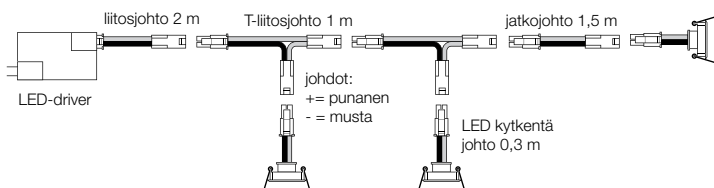

T-liitosjohto