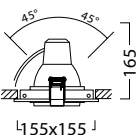

Exspot mono BriteSpot ES111