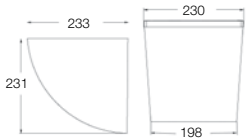

Makira 200 epäsymmetrinen

valonlähde pienloistelamppu TC-D 26W
230V G24d-3

monimetalli HSI-TD 70W

230V Rx7s /CMI-T 35W 230V G12

0053144 26W pienloistelamppu 4578616

0053145 70W monimetallilamppu 4578617

0053146 35W monimetallilamppu