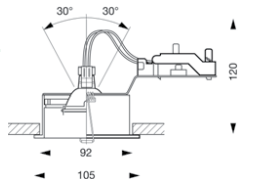

Ø 92 mm

Yhteensopiva Led-lampuille J ja K, s. 33.