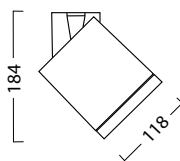

Tyylikäs ja sulavalinjainen **Beacon Muse LED** on uusi vallankumouksellinen kohdevalaisin. Beacon Muse tarjoaa uuden mielenkiintoisen himmennettävän LED- kohdevalaistuskonseptin, jossa valon avautumiskulmaa voidaan joko laajentaa tai kaventaa optisen linssin avulla ja näin saavuttaa juuri oikea tunnelma näyttelyssä tai galleriassa. Värintoistoindeksi on erittäin korkea, Ra95 ja keskimääräinen elinikä 50 000 tuntia. Ei UV-tai infrapunasäteilyä. Valaisinkohtainen himmennys sekä himmennys ryhmässä 100% - 0%. Valokeilan portaaton säädettävyys 10° - 65°. Musen monipuolisuus mahdollistaa joustavien valaistusratkaisujen toteuttamisen. Saatavana myös 4000K.

Beacon Muse 13W

valonlähde led 13W 3000K

LS-3 virranottimella

2051049 valkoinen 4274023

2051050 hopea 4274024

2051051 musta 4274026

2051067 valkoinen, himmennettävä 4274041

2051068 hopea, himmennettävä

2051069 musta, himmennettävä