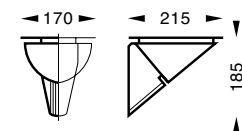

Cielo koristelasi

Koristelasi antaa viimeistellyn vaikutelman valaisemalla tyylikkäästi lasin reunaa. Samalla se suojaa valaisimen sisäosaa pölyltä.

3005650 4272112
koristelasi rungoille
3026500, 3026550