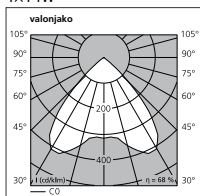

IVY

IVY

valonlähde T5

0055740 T5 3x14W

0055741 T5 4x14W

MITAT (MM) 600 x 600 MODUULIT

Valonl.	L	I	E	e	F	f	H
3x14	596	596	574	574	440	440	53
4x14	596	596	574	574	440	440	53

4x14W