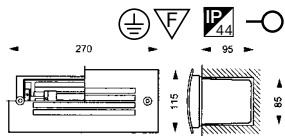

Silo Wall horizontal

valonlähde TC-D 18W G24d-2

3064000 harmaa alumiiniritilä 4578914