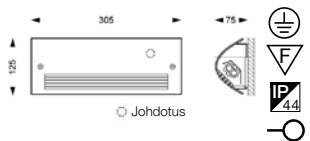

Silo Comfort seinävalaisin

valonlähde Lynx-S 11W G23

3063980 harmaa alumiini / kirkas suojalasi
4578910

**Silo Surface seinävalaisin**

valonlähde Lynx-S 11W G23

4943856

3063970 harmaa alumiini

4578908