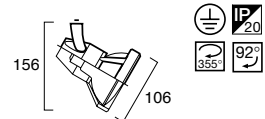

Lytespot LED 95

valonlähde Led PAR30 11W 3000K 25° E27

valkoinen

3070806 1-vaihe LS1

3070818 3-vaihe LS3

hopea

3070808 1-vaihe LS1

3070820 3-vaihe LS3

musta

3070807 1-vaihe LS1

3070819 3-vaihe LS3

sisältää Led-valonlähteen