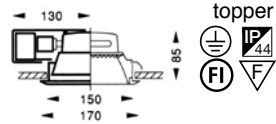

Insaver 150/180 on asuinrakentamisen klassikko. Tasainen valonjakautuminen luo laadukkaan tunnelman. Matala rakenne ja tyylikäs design ovat mahdollistaneet monipuolisen käytön. Hyviä käyttökohteita ovat mm. pesutilat, (IP44 asennettaessa suljettuun kattorakenteeseen) keittiöt, kodinhoitohuoneet, eteiset, käytävät, takkahuoneet, makuuhuoneet ja ulkolipat. Valonlähteenä käytetään energiaystävällisiä pienloistelamppuja. Valikoimassa useita tehoja sekä heijastinväri vaihtoehtoja.

Insaver 150 cone 1x7 W

valkoinen kattorengas

valonlähde 1x TC 7W G23
tilantarve 310 x 250 x 85 mm

3023220 topper, opaalikuvulla 4272991