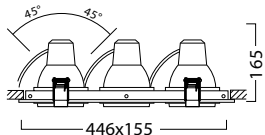

Exspot trio BriteSpot ES111