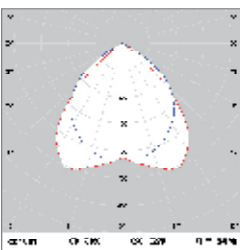

Moduulit 600x600 sekä 300x1200

Malli	2x28W	2x54W	3x14W	3x24W	4x14W	4x24W
Leveys (mm)	294	294	594	594	594	594
Pituus (mm)	1196	1196	592	592	592	592
Korkeus (mm)	46	46	46	46	46	46

RANA 600 3x14W FHE

RANA 600 4x14W FHE