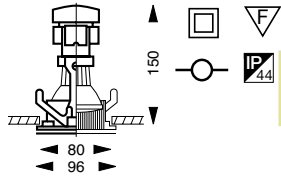

Inset 80 topper 63

valonlähde Hi-Spot 63 50 W E27 / R63 40W E27
tilantarve 180x180x150 mm
asennusreikä Ø 82 mm

3085550 valkoinen 4271254
suojalasilla IP44

Yhteensopiva Led-lampulle M, s. 33.

Inset 70 topper Hi-Spot ES50