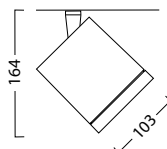

Beacon

valonlähde Hi-Spot 95 max.100W E27

LS-1 virranottimella

2041891	valkoinen	4276127
2041892	hopea	4276128
2041893	musta	4276129

LS-3 virranottimella

2041894	valkoinen	4276130
2041895	hopea	4276131
2041896	musta	4276132