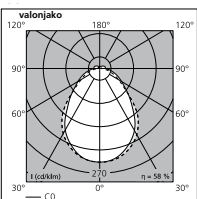

OFFICELYTE

- Innovatiivinen muotokieli
- Tuottaa miellyttävän valaistuksen tilan pystypinnoille
- Officelyte tuottaa korkeamman valaistustason pidemmillä valaisinväleillä ja sopii hyvin myös korkeisiin tiloihin
- Ainutlaatuinen patentoitu muotoilu perustuu himmeäpintaisiin prismaosiin ja keskipaneelin prismoitettuun häikäisysojaan
- Koteloitu rakenne estää pölyn pääsyn valaisimeen ja parantaa valaistuksen alenemakerrointa (LMF)
- Nopea ja helppo asentaa, huoltaa ja puhdistaa siipien slot-in-muotoilun ansiosta
- Asennus T- kattolistaan

Officelyte 600

2037296 TC-L 1x55W
2038964 T5 2x24W

himmennettävä / suorapainikeohjaus

2037298 TC-L 1x55W
2038966 T5 2x24W

Officelyte 80

2041231 TC-L 1x80W

himmennettävä / suorapainikeohjaus

2041233 TC-L 1x80W

89

3x1,5mm²

55W

2x24W