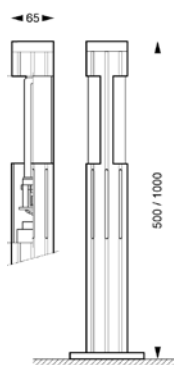

3063960 harmaa alumiini / polykarbonaatti
kupu 4578906

3063940 harmaa alumiini / polykarbonaatti
kupu 4578902