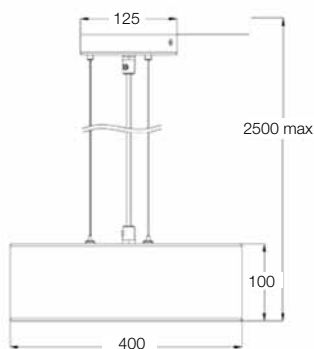

Matrix- riippuvalaisin on valmistettu muotoon taivutetusta alumiinista ja häikäisysuojana toimii himmeäpintainen karkaistu lasi. Pintakäsittely vaihtoehtoiksi voi valita korkeakiiltoisen valkoisen, pianolakatun mustan tai harjatun alumiinin. Valonlähteenä on energiaystävälliset T5- rengasloistelamput.

Mukana seuraava vaijerijärjestelmä mahdollistaa jopa 2,5m ripustamisen.

Matrix Pendant

valonlähde T-5C 40W rengas

3097910 harjattu alumiini	4270472
3097911 pianomusta	4270473
3097912 kiiltävä valkoinen	4270475

MATRIX PENDANT

65