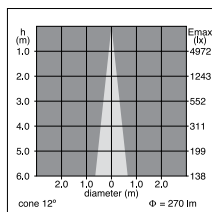

2052851 musta 4274537

2052867 valk. himm. 4274547

2052868 hopea himme. 4274548

2052869 musta himm. 4274549

57

3000K

3000K

Kuvassa Beacon LED Musen säädettävä optiikka