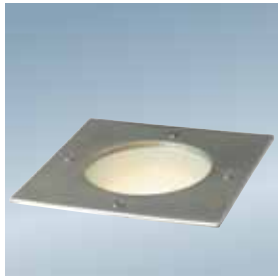

Yhteensopiva Led-lampuille O ja P, s.33.

76

Silo- sarja on tyylikkäästi viimeisteltyjä sekä valmistusmateriaaleiltaan tarkoin harkittuja laadukkaita ja nykyaikaisia ulkovalaisimia. Nykyaikaiset energiaystävälliset ja pitkäikäiset pienloistelamput mahdollistavat Silo-sarjan käytön yhtä hyvin julkisissa rakennuksissa kuin kodinomaisissa valaistuskohdeissa. Pelkistetty muotokieli yhdessä grafiitin harmaan värin kanssa luo tyylikkään ja viimeistellyn vaikutelman.