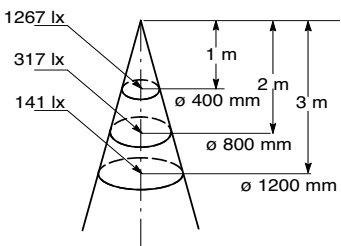

700 mA 22,2°