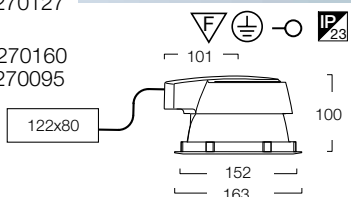

Insaver 150 LED

valkoinen kattorengas

valonlähde LED 17W/ 943lm 3000K
LED 33W/ 2186lm 3000K
tilantarve 620 x 440 x 100 mm

- **3097182** kromiheijastin 4270107
- **3097116** kromiheijastin himmennys suorapainikeohjaus /1-10V 4270125
- **3097120** kromiheijastin / DALI 4270127
- **3097184** kromiheijastin 33W / 2186lm/3000K 4270160
- **3097168** kirkas suojalasi IP44 4270095