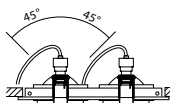

Exspot- tuoteperhe mahdollistaa erittäin tehokkaan ja laajasti suunnattavan valaistuksen toteuttamisen. Laadukas alumiinirunko on jauhemaalattu ja valonlähteiksi voidaan valita halogeeni- tai monimetallilamput. Valonlähteet ovat kallistettavissa 45° ja kierrettävä nivelsäätö kääntyy 360°. Halogeenilamppujen avautumiskulma määräytyy valitun lampun mukaisesti ja ne ovat muuntajista riippuen himmennettävissä. Monimetallilamppujen avautumiskulma on 40° ja niitä ei voida himmentää. Lisävarusteena on saatavilla 14° ja 24° heijastimet. Lamppujen vaihtaminen käy helposti edestä irrotettavan kehyksen ansiosta. Muuntajat ja liitäntälaitteet tilataan erikseen (kts. s. 26)

Exspot

Valonlähde: QR-LP111 12V G53 max.100W / CMI-T G12 35/70W

Halogeenilamput 12V

- **3062111** hopea yksiosainen 4270053
- **3062112** hopea kaksiosainen 4270055
- **3062113** hopea kolmiosainen 4270056

- **3062122** musta kaksiosainen 4270059

- **3062102** valk. kaksiosainen
- **3062103** valk. kolmiosainen

Monimetallilamput CMI-T

- **3062151** hopea yksiosainen 4270062
- **3062152** hopea kaksiosainen 4270064
- **3062153** hopea kolmiosainen 4270065

- **3062161** musta yksiosainen 4270067
- **3062162** musta kaksiosainen 4270068
- **3062163** musta kolmiosainen 4270073

- **3062141** valk. yksiosainen
- **3062142** valk. kaksiosainen
- **3062143** valk. kolmiosainen

- **3004692** tarvikheijastin 24°