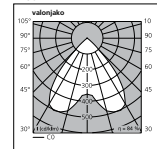

SYLWING SM
2x35W