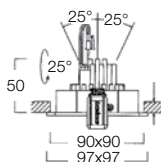

Motto Trend Led Mono

valonlähde Cree Led 6,5W 480 lm 3000K

3035901	valkoinen 25°	4270275
3035902	harjattu alumiini 25°	4270277
3035903	valkoinen 36°	4270278
3035904	harjattu alumiini 36°	4270280