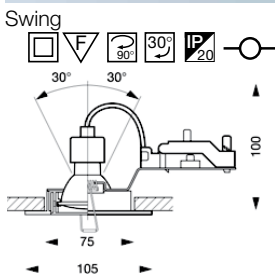

Nelikulmaiset Inset (230V) ja Instar- (12V) halogeenivalaisimet ovat valmistettu korkealuokkaisesta alumiinista. Mallistossa on kolme erilaista tuotetta; Swing, Comfort sekä Opal. Swing- mallissa valonlähde on sijoitettu kehyksen kanssa samalla tasolle ja tämä mahdollistaa helpon ja tarkan suuntaamisen. Comfort- mallissa valonlähde on asemoitu normaalia syvemmälle ja sen musta sisäosa estää tehokkaasti kiusahäikäisyä. Opal- mallin hiekkapuhallettu etulasi jakaa valon tasaisesti ja samalla se suojaa valaisimen rakennetta niin, että se voidaan asentaa turvallisesti myös kosteisiin tiloihin roiskevesitiivytensä ansiosta.

Square- sarjan asentaminen on helppoa ja nopeaa sillä asennusaukko on pyöreä. Inset- sarja on varustettu jousipainikkeellisella kytkentärimalla.

Inset Trend Square Swing

valonlähde Hi-Spot ES50 230V 50W GU10

tilantarpeet: 250x250x120mm
400x400x150mm

- 3074000 valkoinen 4274900
- 3074005 harjattu alumiini 4274901

toimitus sisältää lampun

Yhteensopiva Led-lampuille A, B, C, D, E, F, G, H ja I, s. 33.