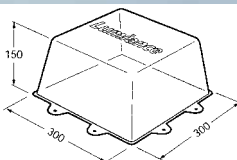

3007940 halogenivalaisimen suojakotelo 4270172

Instar Trend 75 Swing Cool 50 12 V
Instar Trend 62 FlushCool 50 12 V
Motto 75 Cool 50 12V

Max. 1 x 35 W
Max. 1 x 35 W
Max. 1 x 35 W / 2 x 20 W

Inset Trend 75 Swing ES 50 230 V
Inset Trend 62 FlushCool ES 50 230V
Motto 82 Hi-Spot 50 230V

Max. 1 x 50 W
Max. 1 x 35 W
Max. 1 x 50 W / 2 x 35 W