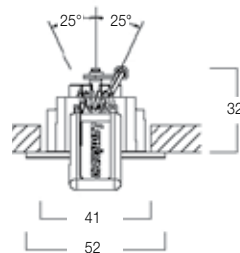

Instar Mini Square LED 3W 3000K

valonlähde
LED 3000K 700mA=3W/126lm

3080612 valkoinen 25°	4270373
3080613 kromi 25°	4270374
3080614 harjattu teräs 25°	4270376
3080630 valkoinen 45°	4270400
3080631 kromi 45°	4270401
3080632 harjattu teräs 45°	4270403