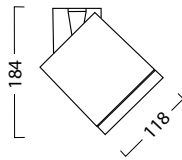

Beacon

valonlähde HIT/CMI-T 35W G12

LS-1 virranottimella Spot, avautumiskulma 13°

2046412 valkoinen

2046413 hopea

2046414 musta

LS-1 virranottimella Flood, avautumiskulma 34°

2046415 valkoinen

2046416 hopea

2046417 musta

LS-3 virranottimella Spot, avautumiskulma 13°

2046418 valkoinen

2046419 hopea

2046420 musta

LS-3 virranottimella Flood, avautumiskulma 34°

2046421 valkoinen

2046422 hopea

2046423 musta

Monimetallimallien yksittäisasennus vain 3-vaihe virranottimella sekä siihen yhteensopivalla 3-vaihe Monopoint-levykkeellä.

Beacon

valonlähde HIT/CMI-T 70W G12

LS-1 virranottimella Spot, avautumiskulma 15°

2046424 valkoinen

2046425 hopea

2046426 musta

LS-1 virranottimella Flood, avautumiskulma 35°

2046427 valkoinen

2046428 hopea

2046429 musta

LS-3 virranottimella Spot, avautumiskulma 15°

2046430 valkoinen

2046431 hopea

2046432 musta

LS-3 virranottimella Flood, avautumiskulma 35°

2046433 valkoinen

2046434 hopea

2046435 musta

Monimetallimallien yksittäisasennus vain 3-vaihe virranottimella sekä siihen yhteensopivalla 3-vaihe Monopoint-levykkeellä (s.49).