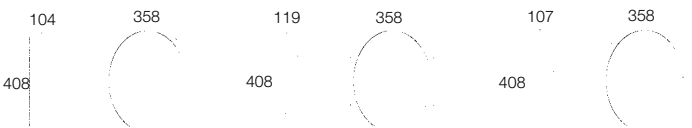

Brio IP65 suojaritilällä

valonlähde TC-DD 28W GR10q

- 4063693 valkoinen
- 4063695 musta
- 4063697 hopea