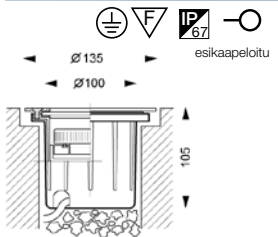

75

Yhteensopiva Led-lampuille O ja P, s.33.