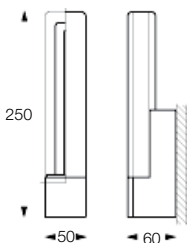

Plani Lux on uusi seinävalaisin pienloistelampulle. Valaisimen runko on alumiinia ja valo tehokkaasti läpäisevä puoliopaalinen polykarbonaattikupu antaa sille hyvän roiskevesisuojaan (IP44) sekä optimaalisen valonjaon. Plani Lux sopii erinomaisesti keittiö- ja kylpyhuonevalaisimeksi, aulojen, portaikkojen sekä eteisaluiden valaistukseen. Plani on varustettu elektronisella liitäntälaitteella, joten se syttyy välkymättä ja samalla se takaa energiaystävälliselle pienloistelampulle parhaan mahdollisen kestoajan.

Plani Lux

valonlähde 1 x Lynx SE 11W 2G7

3025280	valkoinen	4270404
3025290	kromi	4270406
3025260	harjattu teräs	4270402