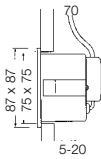

70

WALLED quattro seinä- ja kattovalaisin
valonlähde PowerLED 230V 1,8W

matta hopea

3063610 kylmä valkoinen 4277902

3063620 sininen 4277904

Asennusvaihtoehdot:

asennustaustaltaan tyhjä tila (levyseinä): lisävarusteita ei tarvita
uppoasennus betoniseinään: käytä rappaussarjaa ja uppoasennuskotelo