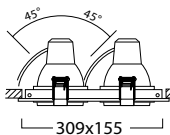

Exspot duo BriteSpot ES111