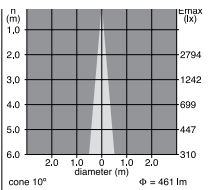

LS-3 virranottimella Flood
avautumiskulma 30°

2052771 valkoinen	4274083
2052772 hopea	4274084
2052773 musta	4274086
2052816 valk. himm.	4274518
2052817 hopea, himm.	4274519
2052818 musta, himm.	4274521