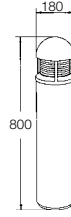

Vankkarakenteiset pylväsvalaisimet soveltuvat kestoaltaan vaativiin käyttöympäristöihin. **Sylalley** jakaa valon tasaisesti alumiinisen häikäisysojan avulla kirkkaan polykarbonaattikuvun läpi. **Subran** opaloitu akryylikupu on tehokkaasti suojattu alumiinisten kehysrenkaiden taakse. Valaisimet ovat varustettu E27- kannalla energiasäästö- tai hehkulamputte. Tehokkaampien purkauslamppujen kanssa tilataan erikseen liitäntälaitte. Valaisimen pylvään sisällä on kiinnitysjalusta joka ruuvataan kiinni tasaiseen alustaan. Valaisimessa on ketjutettava kolminapainen kytkentäliitin.

Sylalley

valonlähde E27 tai SHP-TS70W/HSI-MP70W

0053230 musta, h= 800mm 4578651

Yhteensopiva Led-lampulle L, s.33.

Lisäosat Sylalley ja Subra

5053226 liitäntälaitte suurpainenatriumlampulle (SHP-TS70W) tai monimetallilampulle (HSI-MP70W) 4578694