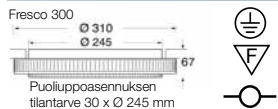

Vaijeriripustussarja

Mukana seuraa kattoasennuslevy, jossa on teräsholkit vaijerien liukusäätöä varten. Ripustusvaijerit ovat pituudeltaan 2000mm. Kattoasennuslevy sopii asennettavaksi uppojakorasan päälle.