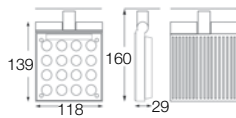

Innovatiivinen, erittäin sulava-
linjainen **Stadium Led-** koh-
devalaisin luo uuden käsitteen
nykyaikaiselle kohdevalaistukselle.
Erittäin pelkistetty design, vankka
alumiinirakenne sekä erinomainen
valoteho mahdollistavat Sta-
dium- sarjan käytön niin yleisissä
rakennuksissa, kuin vaativissa
kodin tiloissakin. Stadiumit ovat
varustettu huipputehokkailla 16
x1W Ledeillä sekä optisella linssil-
lä. Evo- mallit ovat yhteensopivia
yleisimpiin 3- vaihekiskoihin tai
LS-1 virranottimella varustettuna
Nanotrack-, Lytespan LP-, sekä
Global Base- yksivaiheisiin virta-
kiskoihin. Yksittäisasennukseen
tarvitaan erikseen tilattava Mono-
point- katto/seinälevyke (LS-1 tai
LS-3). Stadiumin valonvärin voi
valita kolmesta eri vaihtoehdosta;
lämmin valkoinen 3000K, valkoi-
nen 4000K ja päivänvalo 6000K.
Erinomainen värintoistoindeksi
Ra93 saavutetaan lämpimällä
3000K valon värillä. Stadium II
Evo sisältää valaisinkohtaisen
himentimen.

STADIUM

Stadium II EVO

valolähde LED 16x1W

valkoinen

- 2053013 10° 3000K LS-3
- 2053016 10° 3000K LS-1
- 2053022 10° 4000K LS-3
- 2053025 10° 4000K LS-1
- 2053031 25° 3000K LS-3
- 2053034 25° 3000K LS-1
- 2053040 25° 4000K LS-3
- 2053043 25° 4000K LS-1
- 2053049 55° 3000K LS-3
- 2053052 55° 3000K LS-1
- 2053058 55° 4000K LS-3
- 2053061 55° 4000K LS-1

hopea

- 2053014 10° 3000K LS-3
- 2053017 10° 3000K LS-1
- 2053023 10° 4000K LS-3
- 2053026 10° 4000K LS-1
- 2053032 25° 3000K LS-3
- 2053035 25° 3000K LS-1
- 2053041 25° 4000K LS-3
- 2053044 25° 4000K LS-1
- 2053050 55° 3000K LS-3
- 2053053 55° 3000K LS-1
- 2053059 55° 4000K LS-3
- 2053062 55° 4000K LS-1

musta