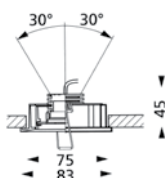

Instar Trend Swing 3W

Kromi

3078971 3W viileä valkoinen 4277970

3078977 3W lämmin valkoinen 4277972

Hopea

3078972 3W viileä valkoinen 4277971

3078978 3W lämmin valkoinen 4277973

Harjattu metalli

3078970 3W viileä valkoinen 4277982

3078976 3W lämmin valkoinen 4277983

75 mm