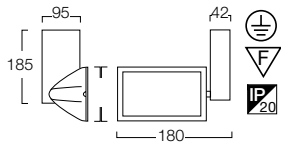

Punto

valonlähde HIT-DE 70W Rx7s
avautumiskulma 90°

1. **3031651** LS3 70W hopea 4270052