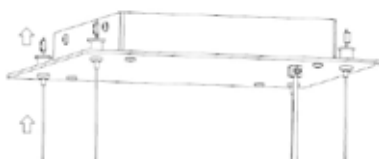

3036774 Lumipanel pinta-asennus sarja 4270340
3036780 Lumipanel 300 ripustussarja 4270343
3036781 Lumipanel 600 ripustussarja 4270344

Energiaa säästävät ja vahvarakenteiset Fresco-valaisimet on suunniteltu yleisvalaistukseen joko kattoon (puoliuppo- tai pinta-asennus) tai seinä-asennukseen. Valaisimissa voidaan käyttää useita eri valonlähdetyyppejä, kuten tehokkaita T5 22W, 40W ja 55W rengasloistelamppuja. Saatavilla on kaksi eri halkaisijakokoa (310mm ja 400mm), molemmissa joko opaali kupu (TC-DD- versiot) tai kirkas kupu (T5-versiot). Kupu jakaa valon eteenpäin ja sivuille, joten valaistuksesta tulee tasainen ja pehmeä. Ripustussarjan (lisävaruste) avulla voidaan Fresco muuntaa selkeälinjaiseksi ja toimivaksi riippuvalaisimeksi. Mukana lamput 16W / 28W 835 ja 22W / 40W / 55W 840.