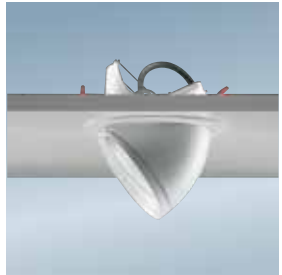

Signo 115 Hi-Spot ES 63

valonlähde Hi-Spot ES63 230V 75W GU10
tilantarve 217x217x115 mm
asennusreikä Ø 117 mm

3020350 valkoinen 4275687