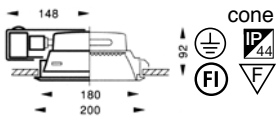

Insaver Quadretto sarja muodostuu neliskulmaisista malleista, joissa valmistusmateriaalina on valettu alumiini. Valaisimen kehys on väritään muodikas harmaa tai perinteinen valkoinen. Valonlähteenä Quadretossa ovat nykyaikaiset pienloistelamput. Erillinen roiskevesitiivis koriste/ suojalasi mahdollistaa turvallisen käytön myös kosteissa tiloissa. Quadretto on erinomainen valinta tiloihin, joissa tavoitellaan kulmikkaan muodon mukanaan tuomaa vaikutelmaa. Quadrettoa voidaan tilata myös SwitchDim himmennettävällä elektronikkalla varustettuna. Kuvassa Quadretto koristelasilla.