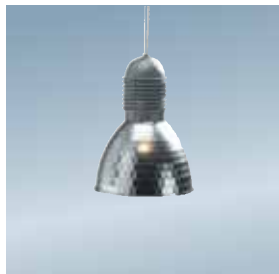

Pento 230

valonlähde TC-T pienloistelamppu
3062320 1x26W 4271163

valonlähde Hi-Spot 95 E27 230V
halogeeni
3062300 1x75W 4271164