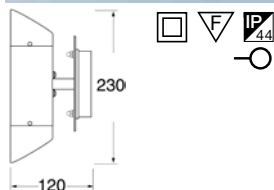

Silo Trend

valonlähteet Hi-Spot ES50 230V 35W GU10

3063910 alas- sekä ylöspäin 2x35W,
ruostumaton teräs

4170130

toimitus sisältää lamput

**Yhteensopiva Led-lampuille A, B, G,
H ja I, s.33.**