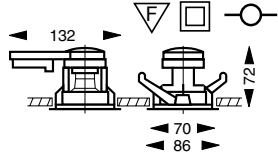

INSET FLUSH

Inset 70 flush Hi-Spot ES 50

valonlähde Hi-Spot ES50 230V 50W GU10
tilantarve 172x200x75 mm (▽F/90mm)

3085430 valkoinen 4271227

toimitus sisältää lampun

Yhteensopiva Led-lampuille A, B, C, D, E, F, G, H ja I, s. 33.