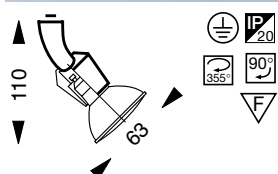

Yhteensopiva Led-lampuille A, B, G, H ja I, s. 33.

Lytespot mini ES 63

valonlähde Hi-Spot ES63 240 V 75 W GU10

valkoinen

2525940 1-vaihe LS-1 4271661

hopea

2525930 1-vaihe LS-1 4271660

Yhteensopiva Led-lampuille A, B, C, D, E, F, G, H ja I, s. 33.