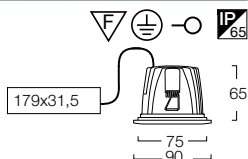

Insaver 75 LED

valkoinen kattorengas

valonlähde LED 16W / 701lm
lämmin valkoinen 3000K
tilantarve 380 x 380 x 100 mm

- 3097176** alumiiniheijastin 4270098
- 3097110** alumiiniheijastin / himmennys suorapainikeohjaus /1-10V 4270122