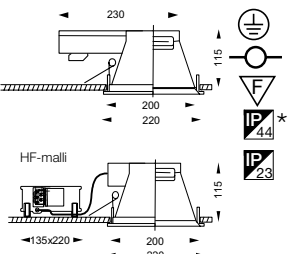

Saatavana myös monimetallimallit