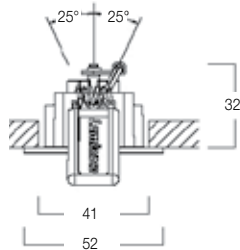

Instar mini LED- valaisimet ovat matalia ja pienikokoisia alasvaloja tiloihin, joissa on vain vähän upotusmahdollisuutta. Valittavissa on kaksi muotoa sekä kolme eri väriä. Väriämpötila lämminsävyinen 3000K tai hiukan viileämpi sävy 4500K. Valon avautumiskulmat on 25° ja 45°. Pieni ulkohalkaisija mahdollistaa huolitellun käytön kapeissa kattopaneeleissa jolloin asennusreikä ei tarvitse tehdä pontin yli ja lopputulos säilyy erittäin tyylikkäänä. IP44 roiskevesitiivisyys mahdollistaa Instar mini- sarjan käytön myös pesutiloissa. Led-ohjaimet tilataan aina erikseen ja ne löytyvät sivuilta.46-47.

Instar Mini LED 3W 3000K

valonlähde
LED 3000K 700mA=3W/126lm

3080603 valkoinen 25°	4270359
3080604 kromi 25°	4270361
3080605 harjattu teräs 25°	4270362
3080621 valkoinen 45°	4270386
3080622 kromi 45°	4270388
3080623 harjattu teräs 45°	4270389

Huom! Instar Minin asennusreikä on vain 41mm, joten LED-ohjain tulee sijoittaa erillisen tarkistusluukun taakse tai upotussyvyyttä oltava vähintään 180mm (3036299).

Instar Mini Square LED 3W 3000K

valonlähde
LED 3000K 700mA=3W/126lm

3080612 valkoinen 25°	4270373
3080613 kromi 25°	4270374
3080614 harjattu teräs 25°	4270376
3080630 valkoinen 45°	4270400
3080631 kromi 45°	4270401
3080632 harjattu teräs 45°	4270403