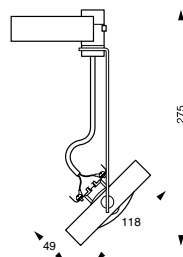

Yhteensopiva Led-lampulle N, s. 33.

QR-LP111 12V 100W G53

- 3070450 3-vaihe LS3 valkoinen 4170068
- 3070460 1-vaihe LS1 valkoinen 4170066
- 3070470 3-vaihe LS3 mattahop. 4170072
- 3070480 1-vaihe LS1 mattahop. 4170070