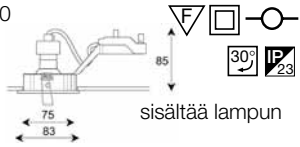

Instar Trend swing 12V

valonlähde QR-CB51 50 W 12V GU/GX5,3

tilantarpeet:

- ▽ 200x200x140mm
- ▽ 35W: 300x300x150mm
- ✗ 200x200x85mm

3078500	valkoinen	4277783
3078510	harj. teräs	4277784
3078520	matta hopea	4277785
3078530	kromi	4277786
3078600	antiikki	4277793
3078630	musta	4274931

Yhteensopiva Led-lampuille J ja K, s. 33.