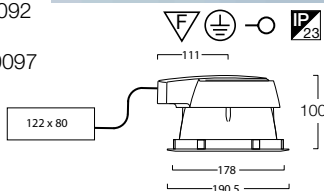

Insaver 175 LED

valkoinen kattorengas

valonlähde LED 42W / 2256lm
lämmin valkoinen 3000K
tilantarve 620 x 440 x 150 mm

- **3097188** kromiheijastin 4270110
- **3097148** kromiheijastin himmennys suorapainikeohjaus /1-10V 4270089
- **3097152** kromiheijastin / DALI 4270092
- **3097173** kirkas suojalasi IP44 4270097