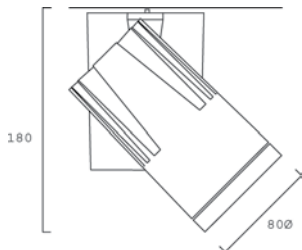

LS-3 virranottimella Flood
avautumiskulma 30°

2052771 valkoinen	4274083
2052772 hopea	4274084
2052773 musta	4274086
2052816 valk. himm.	4274518
2052817 hopea, himm.	4274519
2052818 musta, himm.	4274521