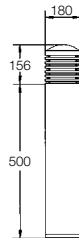

Subra

valonlähde E27 tai SHP-TS70W/HSI-MP70W

0053225 harmaa, h= 665mm 4578649

Yhteensopiva Led-lampulle L, s.33.