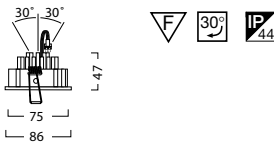

Instar Trend Square LED 12W

Valonlähde: LED 4x3W, lämmin valkoinen/ 3000K
Avautumiskulma 22,2°
Valovirta: 700mA/ 442lm
350mA/ 285lm

- 3079310 valkoinen 4270028
- 3079312 kromi 4270029
- 3079313 harj.alumiini 4270031