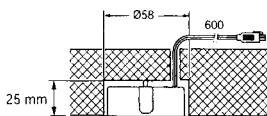

Instar Pro comfort valaisimen syvä valonlähteen asento ja musta häikäisynestorengas tuottavat miellyttävän valaistuksen. Pro 65- sarja soveltuu erinomaisesti pienen kokonsa ansiosta paneelipinnoille säilyttäen kattopinnan tyylikkyyden. Pro comfort- sarjan valaisimia on myös mahdollisuus kallistaa 2x30° valon tarkkaa suuntaamista varten.

Instar Pro 80 comfort cool 50

valonlähde QR-CB 50 W 12 V GU/GX5.3
tilantapeet:

- ✕ 200x200x90mm
- ▽ 400x400x130mm
- ▽ 35W: 545x300x150mm
- 20W: 300x300x150mm

3080160	valkoinen	4279166
3080170	harjattu alu	4279168
3080180	kulta	4279170

83 mm

Yhteensopiva Led-lampuille J ja K, s. 33.

Instar Cabinet soveltuu asennettavaksi puu- sekä kipsilevypinnoille. Asennuksessa on kuitenkin huomioitava tilantarve asennusalustasta riippuen. Cabinet- malli ei sovellu asennettavaksi palaville pinnoille, kuten paneeli, jos valaisimen yläpuoli on täysin suljettu. Palamattomille asennuspinnoin, kuten kipsilevy Cabinet soveltuu yläpuoli suljettuna. Cabinet soveltuu myös seinäasennukseen asennusohjeen mukaisesti. Cabinet on aina valmiiksi esijohdotettu (600mm) ja varustettu Lumiblock- liittimellä. Mukana seuraa aina myös pintakotelo. Valmiit liitosjohdot s.19.

Instar Cabinet 55

valonlähde QT-10 12 V 20 W G4 4749443

3078000	valkoinen	4274644
3078010	harjattu alum.	4274646
3078020	kromi	4274648

58 mm

toimitus sisältää lampun