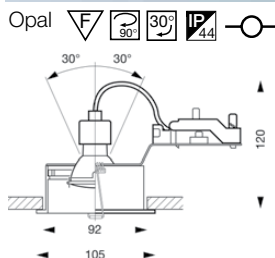

Inset Trend Square Opal

valonlähde Hi-Spot ES50 230V 50W GU10

tilantarpeet: 250x250x120mm
400x400x150mm

- 3074020 valk. / opaailiasi 4274904
- 3074025 harj. alum. / opaailiasi 4274905

toimitus sisältää lampun

Yhteensopiva Led-lampulle G, s. 33.