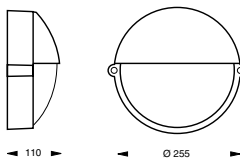

3005170 himmeä hopea 4272694

Giotto 335 Trend koristerengas
pintamalleihin

3005820 harjattu alumiini 4271133

**Giotto 235 "silmäluomi"**

Ei sovellu 235 A hehkulamppumalliin

3005310 alumiini 4272784

Giotto 200 quattro on erittäin matalarakenteinen katto- ja seinäkäyttöön soveltuva pinta-asennettava valaisin. Sopii erinomaisesti numerovaloksi rakennuksen seinustalle tai ovien pieleen.