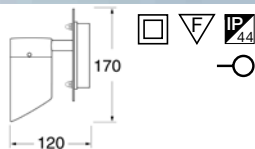

Silo Trend

valonlähde Hi-Spot ES50 230V 35W GU10

3063900 alaspäin 1x35W,
ruostumaton teräs

4170128

toimitus sisältää lampun

**Yhteensopiva Led-lampuille A, B, G,
H ja I, s.33.**