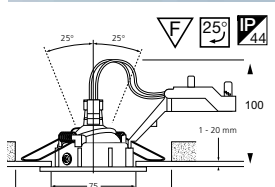

Roiskevesitiivit Instar ja Inset- sarjat täyttävät EN- standardin IP44- määräykset halogeenivalaisimien asennuksesta kosteisiin tiloihin. Valittavissa Instar 12V tai Inset 230V käyttöjännitteellä olevat mallit, molemmat ovat roiskevesitiiviitä ja sopivat näin asennettaviksi erinomaisesti myös pesutiloihin. Laadukas alumiinirunko, suojalasi lampun edessä sekä selkeä turvallinen asennettavuus takaavat näille tuotteille parhaan mahdollisen käyttöiän. Asennusta helpottaa laajempi kattorengas joka peittää asennusreiän aiempaa enemmän. Inset- mallissa on aina jousipainikkeellinen ketjutettava kytkentäliitin. Valittavissa seitsemän tyylikästä väriä.

34

Inset Trend 75 swing 230V roiskevesitiivis
valonlähde Hi-Spot ES50 50W 230V GU10

tilantarpeet: 200x200x100mm
400x400x140mm

3074060	valkoinen	4274908
3074061	harjattu alumiini	4274909
3074062	matta hopea	4274910
3074063	kromi	4274911
3074066	kulta	4274912
3074067	antiikki	4274913
3074068	harjattu kulta	4274914

toimitus sisältää lampun

Yhteensopiva Led-lampulle G, s. 33.

Instar Trend 75 swing 12V roiskevesitiivis
valonlähde QR-CB51 35W 12V GU/GX5.3

tilantarpeet: 250x250x100mm
400x400x140mm

3079060	valkoinen	4274923
3079061	harjattu alumiini	4274924
3079062	matta hopea	4274925
3079063	kromi	4274926
3079066	kulta	4274927
3079067	antiikki	4274928
3079068	harjattu kulta	4274929

Yhteensopiva Led-lampuille J ja K, s. 33.