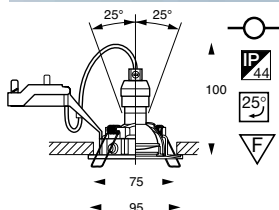

Instar Trend 75 swing 12V roiskevesitiivis
valonlähde QR-CB51 35W 12V GU/GX5.3

tilantarpeet: 250x250x100mm
400x400x140mm

3079060	valkoinen	4274923
3079061	harjattu alumiini	4274924
3079062	matta hopea	4274925
3079063	kromi	4274926
3079066	kulta	4274927
3079067	antiikki	4274928
3079068	harjattu kulta	4274929

Yhteensopiva Led-lampuille J ja K, s. 33.