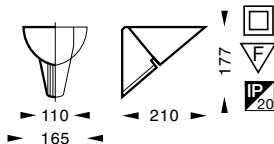

Cielo 13 diffuso

materiaali polykarbonaatti/ opaalimuovi
valonlähde TC-D 10/13 W G24d1

3026500 valkoinen 4272097