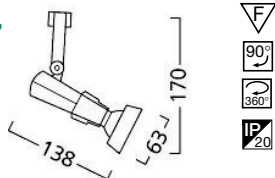

Yhteensopiva Led-lampuille A, B, C, D, E, F, G, H ja I, s. 33.

Häikäisyneustorengas ei ole yhteensopiva käytettäessä Led-lamppua.