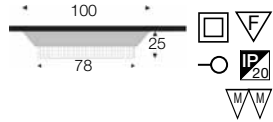

Insaver Micro-Lynx F

pintamalli
valonlähde Micro Lynx F 6W / 830

2033443 valkoinen 4276729
2033448 matta hopea 4276730

Toimitus sisältää lampun
[Yhteensopiva Led-lampuille O ja P, s. 33](#)