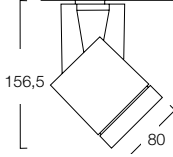

LS-3 virranottimella Spot
avautumiskulma 15°

2048764 valkoinen	4270133
2048765 hopea	4270134
2048766 musta	4270136
2048788 valkoinen, himmennettävä	4270137
2048789 hopea, himmennettävä	
2048790 musta, himmennettävä