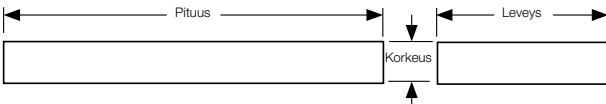

Rana T5 toimistovalaisin
valonlähde T5

84

valkoinen runko, lamput 840

- **0050223** 1x28W suora/epäsuora 4289060
- **0050229** 1x28W suora 4289064
- **0050241** 1x35W suora/epäsuora 4289068
- **0050247** 1x35W suora 4289072
- **0050259** 2x28W suora/epäsuora 4289076
- **0050265** 2x28W suora 4289080
- **0050271** 2x35W suora/epäsuora 4289084
- **0050277** 2x35W suora 4289088