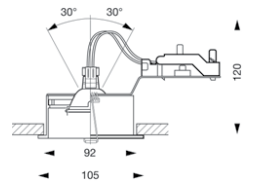

Ø 92 mm

Yhteensopiva Led-lampuille J ja K, s. 33.