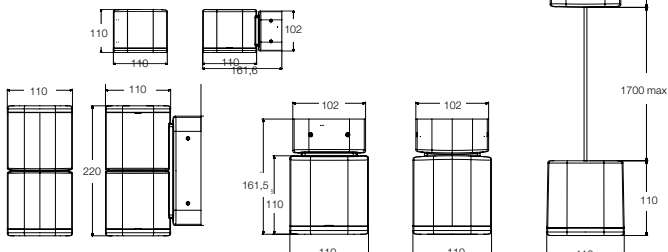

InVerTo LED lisäosat

- 3090145 kapea heijastin 10°
- 3090146 sininen värisuodatin
- 3090147 punainen värisuodatin
- 3090148 vihreä värisuodatin