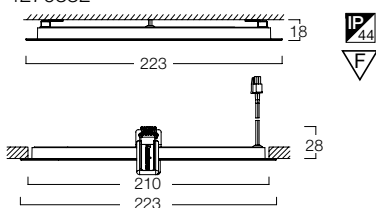

LumiPanel Round Medium

Minimi tilantarve ylöspäin 50 mm.

3036768 15W 3000K 891 lm 4270331
3036769 15W 4000K 709 lm 4270332