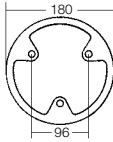

Vankkarakenteiset pylväsvalaisimet soveltuvat kestoaltaan vaativiin käyttöympäristöihin. **Sylalley** jakaa valon tasaisesti alumiinisen häikäisysojan avulla kirkkaan polykarbonaattikuvun läpi. **Subran** opaloitu akryylikupu on tehokkaasti suojattu alumiinisten kehysrenkaiden taakse. Valaisimet ovat varustettu E27- kannalla energiasäästö- tai hehkulamputte. Tehokkaampien purkauslamppujen kanssa tilataan erikseen liitäntälaitte. Valaisimen pylvään sisällä on kiinnitysjalusta joka ruuvataan kiinni tasaiseen alustaan. Valaisimessa on ketjutettava kolminapainen kytkentäliitin.

Sylalley

valonlähde E27 tai SHP-TS70W/HSI-MP70W

0053230 musta, h= 800mm 4578651

Yhteensopiva Led-lampulle L, s.33.

Lisäosat Sylalley ja Subra

5053226 liitäntälaitte suurpainenatriumlampulle (SHP-TS70W) tai monimetallilampulle (HSI-MP70W) 4578694

Subra

valonlähde E27 tai SHP-TS70W/HSI-MP70W

0053225 harmaa, h= 665mm 4578649

Yhteensopiva Led-lampulle L, s.33.