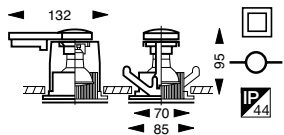

Inset Topper-verkkojännitteisellä halogeenilampulla on mainio valinta esim. pesuhuoneisiin. IP44 luokitus (asennettaessa suljettuun kattorakenteeseen) antaa mahdollisuuden käyttää koko Topper-sarjaa turvallisesti vaikkapa suihkuhuoneissa ja mikä parasta, erillistä muuntajaa ei tarvita.

Inset 80 topper 63

valonlähde Hi-Spot 63 50 W E27 / R63 40W E27
tilantarve 180x180x150 mm
asennusreikä Ø 82 mm

3085550 valkoinen 4271254
suojalasilla IP44

Yhteensopiva Led-lampulle M, s. 33.

Inset 70 topper Hi-Spot ES50

valonlähde Hi-Spot ES50 230V 50W GU10
tilantarve 172x180x96 mm
asennusreikä Ø 72 mm

3085010 valkoinen 4270243
suojalasilla IP44

toimitus sisältää lampun
Yhteensopiva Led-lampuille A, B, C, D, E, F, G, H ja I, s. 33.

Ei sovellu F- merkityille
puisille asennuspinoille

Inset 70 swing Hi-Spot ES 50

valonlähde Hi-Spot ES50 230V 50W GU10

tilantarve 172x200x75 mm (▽90mm)
asennusreikä Ø 72 mm

3085060 valkoinen 4271371
3085080 hopea 4271377

toimitus sisältää lampun
Yhteensopiva Led-lampuille A, B, C, D, E, F, G, H ja I, s. 33.