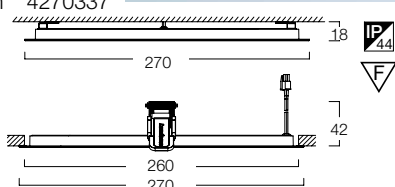

LumiPanel Round pinta-asennuskiinnikkeet
3036776 4270341

LumiPanel Square on nelikulmaisten Led- paneelien tuoteperhe. Valittavissa on kaksi kokoa sekä kolme värilämpötilaa, lämmin sävyinen 3000K, hiukan viileämpi sävy 4000K sekä väriä vaihtava RGB- mallisto. Square- sarjan mitat ovat 300x300mm tai 600x600mm. Paneelit asennetaan T- lista kattoon tai pinta-asennukseen erikseen tilattavan asennustarvikesarjan avulla. Molemmat koot voidaan myös ripustusasentaa mutta silloin on syytä huomioida Led- ohjaimen sijoittaminen. Led- ohjaimet sivulla 46-47.