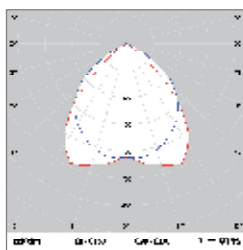

Moduulit 600x600 sekä 300x1200

Malli	2x28W	2x54W	3x14W	3x24W	4x14W	4x24W
Leveys (mm)	294	294	594	594	594	594
Pituus (mm)	1196	1196	592	592	592	592
Korkeus (mm)	46	46	46	46	46	46

RANA 600 3x14W FHE

RANA 600 4x14W FHE