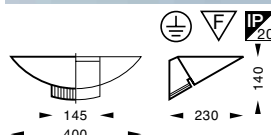

Cielo 2x26W

valonlähde TC-D 2x26 W G24d3
materiaali alumiini

3026800 valkoinen 4273054
3026810 valkoinen HF 4278946