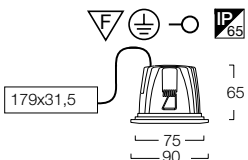

Insaver 75 SQ LED

valonlähde LED 16W / 666lm
lämmin valkoinen 3000K
tilantarve 380 x 380 x 125 mm

- **3097178** valkoinen neliökehys / alumiini heijastin 4270101
- **3097112** valkoinen neliökehys / alumiiniheijastin himmennys suorapainikeohjaus /1-10V 4270124
- **3097180** hopea neliökehys /alumiiniheijastin 4270104