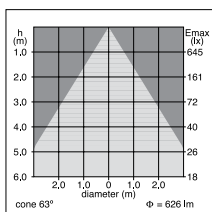

Tyylikäs ja sulavalinjainen **Beacon Muse LED** on uusi vallankumouksellinen kohdevalaisin. Beacon Muse tarjoaa uuden mielenkiintoisen himmennettävän LED- kohdevalaistuskonseptin, jossa valon avautumiskulmaa voidaan joko laajentaa tai kaventaa optisen linssin avulla ja näin saavuttaa juuri oikea tunnelma näyttelyssä tai galleriassa. Värintoistoindeksi on erittäin korkea, Ra95 ja keskimääräinen elinikä 50 000 tuntia. Ei UV-tai infrapunasäteilyä. Valaisinkohtainen himmennys sekä himmennys ryhmässä 100% - 0%. Valokeilan portaaton säädettävyys 10° - 65°. Musen monipuolisuus mahdollistaa joustavien valaistusratkaisujen toteuttamisen. Saatavana myös 4000K.

Beacon Muse 13W

valonlähde led 13W 3000K

LS-3 virranottimella

2051049 valkoinen 4274023

2051050 hopea 4274024

2051051 musta 4274026

2051067 valkoinen, himmennettävä 4274041

2051068 hopea, himmennettävä

2051069 musta, himmennettävä

BEACON MUSE

Beacon Muse 26W

valonlähde led 26W 3000K

Saatavissa myös 4000K

LS-3 virranottimella

2052849 valkoinen 4274535

2052850 hopea 4274536

2052851 musta 4274537

2052867 valk. himm. 4274547

2052868 hopea himme. 4274548

2052869 musta himm. 4274549

57

3000K

3000K

Kuvassa Beacon LED Musen säädettävä optiikka