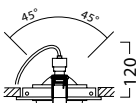

Exspot- tuoteperhe mahdollistaa erittäin tehokkaan ja laajasti suunnattavan valaistuksen toteuttamisen. Laadukas alumiinirunko on jauhemaalattu ja valonlähteiksi voidaan valita halogeeni- tai monimetallilamput. Valonlähteet ovat kallistettavissa 45° ja kierrettävä nivelsäätö kääntyy 360°. Halogeenilamppujen avautumiskulma määräytyy valitun lampun mukaisesti ja ne ovat muuntajista riippuen himmennettävissä. Monimetallilamppujen avautumiskulma on 40° ja niitä ei voida himmentää. Lisävarusteena on saatavilla 14° ja 24° heijastimet. Lamppujen vaihtaminen käy helposti edestä irrotettavan kehyksen ansiosta. Muuntajat ja liitäntälaitteet tilataan erikseen (kts. s. 26)

Exspot

Valonlähde: QR-LP111 12V G53 max.100W / CMI-T G12 35/70W

Halogeenilamput 12V

- **3062111** hopea yksiosainen 4270053
- **3062112** hopea kaksiosainen 4270055
- **3062113** hopea kolmiosainen 4270056

- **3062122** musta kaksiosainen 4270059

- **3062102** valk. kaksiosainen
- **3062103** valk. kolmiosainen

Monimetallilamput CMI-T

- **3062151** hopea yksiosainen 4270062
- **3062152** hopea kaksiosainen 4270064
- **3062153** hopea kolmiosainen 4270065

- **3062161** musta yksiosainen 4270067
- **3062162** musta kaksiosainen 4270068
- **3062163** musta kolmiosainen 4270073

- **3062141** valk. yksiosainen
- **3062142** valk. kaksiosainen
- **3062143** valk. kolmiosainen

- **3004692** tarvikheijastin 24°