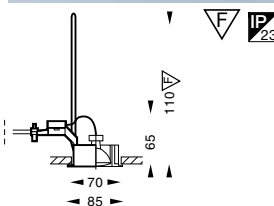

25

Yhteensopiva Led-lampuille J ja K, s. 33.