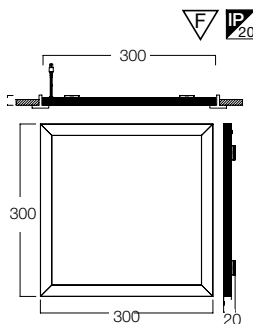

LumiPanel Square 300

3036759 16W 3000K 1096 lm 4270317
3036760 16W 4000K 984 lm 4270319