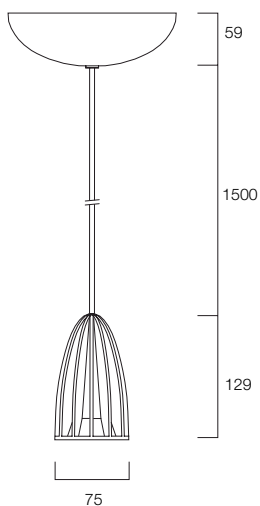

Led- ohjain kattokupissa.
Sähkönsyöttö pohjasta.