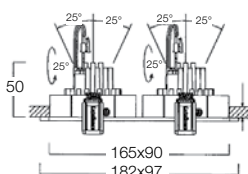

Motto Trend Led Duo

valonlähde Cree Led 2x6,5W 2x480 lm 3000K

3035905	valkoinen 25°	4270281
3035906	harjattu alumiini 25°	4270283
3035909	valkoinen 36°	4270284
3035910	harjattu alumiini 36°	4270286

Sisältää haaroitusliittimen johtosarjaa varten.