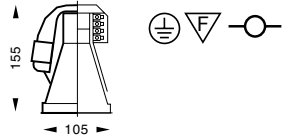

Myriad on erittäin pienen asennusaukon (100/105 mm) vaativa kompakti pienloistelamppuvalaisin. Monipuoliset lisäosat takaavat tyylikkään lopputuloksen. Suositeltavia käyttökohteita ovat mm. olohuoneet, takahuoneet, keittiöt, pesutilat (IP44 suojalasilla), käytävät ja eteiset. Tunnelmallisempaan valaistukseen on valittavissa 1-10 V ohjauksella oleva himmennettävä malli.

MYRIAD

Myriad 13W

valonlähde TC-D 10/13 W G24d-1

2017410 valaisinrunko 13 W 4272805

koristerengas tilataan erikseen

Myriad 18W HF

valonlähde TC-TEL18 W GX24q-2

2037234 valaisinrunko 18 W 4170029

2640317 valaisinrunko 18 W
1-10 V himmennettävä

koristerengas tilataan erikseen

5

Myriad 13W / 18W tarvikkeet
käytetään rungon 2017410,
2037234 ja 2640317 kanssa.

koristerengas

2017413 kromi 4273189

2017414 himmeä kromi 4273192

2017415 valkoinen 4273195

2017428 mattakromi/matta läpinäkyvä
rengas 4273234

2017430 valkoinen/matta läpinäkyvä
rengas 4273240

IP₂₀

IP₂₀

koristerengas suojalasilla
(suljettuun kattorakenteeseen
asennettaessa IP44)

2017418 himmeä kromi 4273204

2017419 valkoinen 4273207

IP₄₄

opaali lasikupu

2017434 kromi/opaalilasi 4273252

2017435 mattakromi/opaalilasi 4273255

2017436 valkoinen/opaalilasi 4273258

IP₄₄