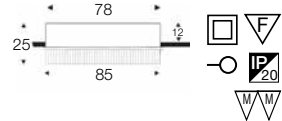

Insaver Micro-Lynx F

puoliuppo
valonlähde Micro Lynx F 6W / 830

2033436 valkoinen 4276727
2033442 matta hopea 4276728

Toimitus sisältää lampun
[Yhteensopiva Led-lampuille O ja P, s. 33](#)