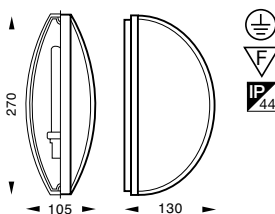

GIOTTO OVAL

Giotto oval ja **oval deco** ovat korkean kotelointiluokan (IP44) monikäyttövalaisimia. Ne soveltuvat niin sisä- kuin ulkokäyttöön. Energiaa säästävää pienloistelamppu ja tasaisen valonjaon antava vahvarakenteinen opaloitu polykarbonaattikupu antavat hienostuneen vaikutelman. Giotto oval voidaan asentaa vaak- tai pystyasentoon, jolloin se soveltuu erinomaisesti käytävien, kylpyhuoneiden, sisäänkäyntien, rakennusten seinien, pylväiden, terassien tai aitojen valaisuun.

Giotto oval

valonlähde TC-D 10/13 W G24d1

3031000 valkoinen 10/13 W 4272643
3031020 musta 10/13 W 4272646

71

Giotto oval deco

valonlähde TC-D 10/13 W G24d1

3031080 valkoinen 10/13 W 4272649
3031100 musta 10/13 W 4272652
3031180 musta 10/13 W
hämäräkytkimellä 4272655