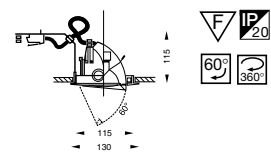

Signo 115 cool 50

valonlähde QR-CB51 12 V
max.50 W GU/GX5.3
tilantarve 250x205x115 mm (▽ 150 mm)

3020360 valkoinen 4275688
3021590 mattahopea 4276781