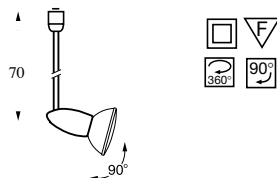

Pico Stick on tyylikääs valikoima verkkojännitteisiä halogeenivalaisimia sirolla varrella. Tehokkaan valolähteen (75W), sekä hyvän suunnattavuuden ansiosta Pico Stick soveltuu vaativiin valaistuskohteisiin. Pelkistetty muotokieli luo hyvät käyttöedellytykset esim. myymälöihin, koteihin, näyteikkunoihin sekä erilaisiin näyttelytiloihin. Yksittäisasennuksessa käytetään Monopoint- katto/seinälevyketä (s.49). Pico Stick toimitetaan lamppui- neen (75W25°).

Pico Stick Hi-Spot ESD 63

valonlähde Hi-Spot ES63 230V 75W GU10

varsipituus 70 mm valkoinen

3081330 Micro/Picorail 4271548

3071330 1-vaihe LS-1 4276543

varsipituus 70 mm hopea

3071400 1-vaihe LS-1 4276548

Yhteensopiva Led-lampuille A, B, C, D, E, F, G, H ja I, s. 33.

Häikäisyuoja

3005050 valkoinen 4271560

3005090 hopea 4271563

Häikäisyuoja ei voida käyttää LED- lampujen kanssa koska lampun halkaisija on pienempi.

Axo XL

valonlähde CMI-T 35W G12 avautumiskulma 28°

LS-1 virranottimella

3088400* valkoinen

3088410* mattahopea

LS-3 virranottimella

3088420 valkoinen

3088430 mattahopea

3088431 musta

valonlähde CMI-T 70W G12 avautumiskulma 21°

LS-1 virranottimella

3088840* valkoinen 4276020

3088850* mattahopea 4276022

LS-3 virranottimella

3088860 valkoinen 4276024

3088870 mattahopea 4276026

3088871 musta

* Ei voida käyttää LS1 Monopoint-levykkeen kanssa

Axo XL

valolähde Hi-Spot 95 100W E27

LS-1 virranottimella

3088250 valkoinen 4277817

3088260 matta hopea 4277818

LS-3 virranottimella

3088270 valkoinen 4277819

Yhteensopiva Led-lampulle N, s. 33.