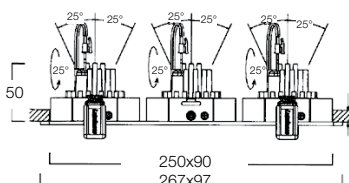

Motto Trend LED Trio

valonlähde Cree Led 3x6,5W 3x480 lm 3000K

3035911	valkoinen 25°	4270287
3035912	harjattu alumiini 25°	4270289
3035913	valkoinen 36°	4270290
3035914	harjattu alumiini 36°	4270292

Sisältää haaroitusliittimen johtosarjaa varten.