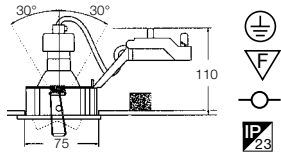

Inset Trend comfort- sekä cone- mallisto täydentää erinomaisesti Lumiance- verkkojännitteisten halogeenivalaisimien valikoimaa viimeistellyillä yksityiskohdillaan. Alumiinirunkoon on yhdistetty tyylikkäästä sekä tehokkaasti kiusahäikäisyä estäviä cone- tai comfort- häikäisynestorenkaat. Valolähde on nostettu rungossa hiukan ylemmäksi jotta häikäisynestorenkaalle saadaan aikaan paras toimivuus. Cone- mallissa rengas on kiillotettua alumiinia ja comfortissa se on maalattu mustaksi. Kaikki mallit ovat suunnattavia 2x30°.

Inset Trend 75 Cone Hi-Spot ES50

valonlähde Hi-Spot ES50 230V 50W GU10
tilantarve 200x200x110mm

3073700 valkoinen	4170202
3073710 harjattu alumiini	4170204
3073730 kromi	4170208

toimitus sisältää lampun

Yhteensopiva Led-lampuille A, B, C, D, E, F, G, H ja I, s. 33.

Inset Trend 75 Comfort Hi-Spot ES50

valonlähde Hi-Spot ES50 230V 50W GU10
tilantarve 200x200x110mm

3073800 valkoinen	4170218
3073810 harjattu alumiini	4170220

Yhteensopiva Led-lampuille A, B, C, D, E, F, G, H ja I, s. 33.