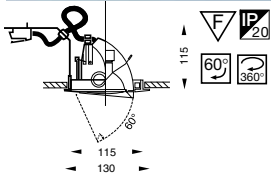

Signo 115 Hi-Spot ES 63

valonlähde Hi-Spot ES63 230V 75W GU10
tilantarve 217x217x115 mm
asennusreikä Ø 117 mm

3020350 valkoinen 4275687