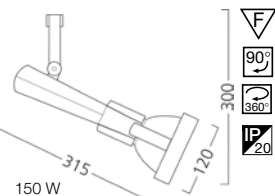

Monimetallimallien yksittäisasennus vain 3-vaihe virranottimella sekä siihen yhteensopivalla 3-vaihe Monopoint-levykkeellä s.49.