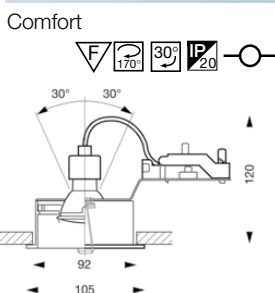

valonlähde Hi-Spot ES50 230V 50W GU10

tilantarpeet: 250x250x120mm
 400x400x150mm

- 3074010 valkoinen 4274902
- 3074015 harjattu alumiini 4274903

toimitus sisältää lampun

Yhteensopiva Led-lampulle G, s. 33.