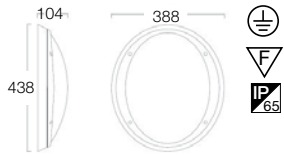

Brio ilkevallan kestävä seinävalaisin
valonlähde TC-DEL 2 X 18W G24q-2

- 4064535 valkoinen
- 4064785 musta
- 4064537 hopea

BRIO

Brio IP65

valonlähde TC-DD 28W GR10q

- 4063645 valkoinen
- 4063649 hopea

73

Brio IP65 silmäluomella

valonlähde TC-DD 28W GR10q

- 4063671 valkoinen
- 4063673 hopea

Brio IP65 suojaritilällä

valonlähde TC-DD 28W GR10q

- 4063693 valkoinen
- 4063695 musta
- 4063697 hopea