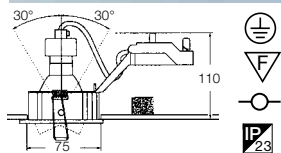

Inset Trend 75 Comfort Hi-Spot ES50

valonlähde Hi-Spot ES50 230V 50W GU10
tilantarve 200x200x110mm

3073800 valkoinen	4170218
3073810 harjattu alumiini	4170220

Yhteensopiva Led-lampuille A, B, C, D, E, F, G, H ja I, s. 33.