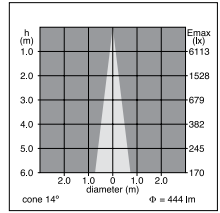

LS-1 virranottomella Flood
avautumiskulma 30°

2048782 valkoinen	4270142
2048783 hopea	4270143
2048784 musta	4270145