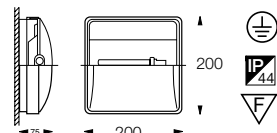

Giotto 200 LED

valonlähde XPE Cree LED

3032812 16W 3000K / 785 lm 4270175

3032811 16W 4000K / 785 lm 4270170

Giotto 200 LED on vakiona himmennettävä
SwitchDim / 1-10V-ohjauksella.