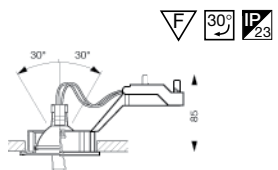

Lisätiedot asennustilarpeesta s. 98
Muuntajat s. 26 ja suojakotelot s. 24.