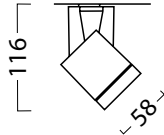

Beacon

valonlähde QR-CB51 12V 20-50W GU/GX5.3

LS-1 virranottimella

2041897	valkoinen	4276133
2041898	hopea	4276134
2041899	musta	4276135

LS-3 virranottimella

2041900	valkoinen	4276136
2041901	hopea	4276137
2041902	musta	4276138