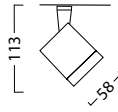

Beacon

valonlähde Hi-Spot ES50 230V 50W GU10

LS-1 virranottimella

2041879	valkoinen	4276121
2041880	hopea	4276122
2041881	musta	4276123

LS-3 virranottimella

2041882	valkoinen	4276124
2041883	hopea	4276125
2041884	musta	4276126