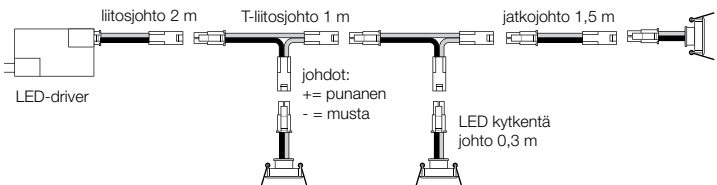

LED- liitosjohdot

- 3036212** liitosjohto 2m 4270071
- 3036230** T-liitosjohto 1,0m 4270074
- 3036225** jatkojohto 1,5m 4270076

liitosjohto

jatkojohto

T-liitosjohto

Instar LED- sarjan uppoasennettavat valaisimet ovat valotehokkuudeltaan huippuluokkaa. Tyylikkäästi viimeistelty alumiinirunko yhdistettynä erittäin laadukkaisiin CREE:n valmistamiin ledeihin mahdollistaa täydellisen yleisvalaistuksen toteuttamisen LED- valaisimilla. Instar LED- valaisimet ovat varustettu neljällä led- chipsillä, joiden teho driveristä riippuen on jopa 12W (4x3W). LED- valaisimet tarvitsevat toimiakseen virtalähteen. Valittavissa on kolme eritehoista tasajännitte- LumiDriveria; 350mA/8W, 350mA/18W sekä 700mA/12W. Suurin valovirta saavutetaan valaisinkohtaisella 700mA:n driverilla. Instar LED- valaisimia on mahdollista kytkeä myös useampia kappaleita sarjaan yhden driverin perään, käytettäessä 18W:n driveria (kts.kuva).