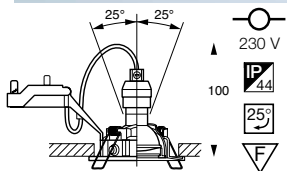

Halogeenivalaisinmallisto on saatavilla myös ulkokäyttöön. Uuden malliston pintakäsittely on korroosionkestävä, joten nämä mallit soveltuvat erinomaisesti rakennusten lippoihin sekä aluslaudoituksiin. Halogeenivalaisimet sopivat ulkokäytössä erinomaisesti yksityiskohtien, kuten pylväiden valaisuun sekä toimivat tyylikkäänä juhla-valaistuksena perusvalaistuksen rinnalla. Asennuksessa on huomioitava suljettu kattorakenne ja valikoimastanne löytyy myös valmis kotelo tähän tarkoitukseen (s.24). 230V jännittellä olevat mallit toimitetaan lamppuineen.

Inset Trend 75 swing outdoor IP44

valonlähde Hi-Spot ES50 50W 230V GU10

tilantarpeet: 200x200x100mm
400x400x140mm

3074030 50W230V valkoinen 4274906

3074034 50W230V graf. har. 4274907

toimitus sisältää lampun
Ø 75 mm

Yhteensopiva Led-lampulle G, s. 33.

Instar Trend 75 swing outdoor IP44

valonlähde QR-CB51 35W 12V GU/GX5.3

tilantarpeet: 250x250x100mm
400x400x140mm

3079030 35W12V valkoinen 4274921

3079034 35W12V graf. har. 4274922

Ø 75 mm

Yhteensopiva Led-lampuille J ja K, s. 33.