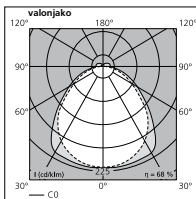

OFFICELYTE

- Innovatiivinen muotokieli
- Tuottaa miellyttävän valaistuksen tilan pystypinnoille
- Officelyte tuottaa korkeamman valaistustason pidemmillä valaisinväleillä ja sopii hyvin myös korkeisiin tiloihin
- Ainutlaatuinen patentoitu muotoilu perustuu himmeäpintaisiin prismaosiin ja keskipaneelin prismoitettuun häikäisysojaan
- Koteloitu rakenne estää pölyn pääsyn valaisimeen ja parantaa valaistuksen alenemakerrointa (LMF)
- Nopea ja helppo asentaa, huoltaa ja puhdistaa siipien slot-in-muotoilun ansiosta
- Asennus T- kattolistaan

Officelyte 600

2037296 TC-L 1x55W
2038964 T5 2x24W

himmennettävä / suorapainikeohjaus

2037298 TC-L 1x55W
2038966 T5 2x24W

Officelyte 80

2041231 TC-L 1x80W

himmennettävä / suorapainikeohjaus

2041233 TC-L 1x80W

89

3x1,5mm²

55W

2x24W