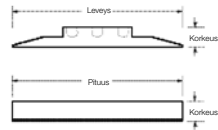

Moduulit 600x600 sekä 300x1200

Malli	2x28W	2x54W	3x14W	3x24W	4x14W	4x24W
Leveys (mm)	294	294	594	594	594	594
Pituus (mm)	1196	1196	592	592	592	592
Korkeus (mm)	46	46	46	46	46	46