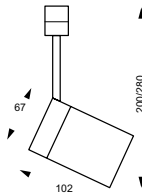

LUZO

Koristeellinen kohdevalaisin, tyylikäs kromipinta ja valkoinen lasierio. Luzo tuo lisää kimallusta pieniin myymälöihin, esim. korujen ja hajuvesien esittelyyn. Erinomaisen pehmeä valo kodin tunnelmanluojaksi. Luzo soveltuu asennettavaksi kiskoon tai yksittäisasennukseen Monopoint-levykkeen kanssa.

Luzo

valonlähde

Hi-Spot ESD50 230V 50W GZ10

valkoinen/kromi 70mm

3072510 50W GZ10 LS1 4170118

valkoinen/kromi 150mm

3072530 50W GZ10 LS1 4170122

toimitus sisältää lampun

Yhteensopiva Led-lampuille A, B, C, D, E, F, G, H ja I, s. 33.

Axo Stick

valonlähde Hi-Spot ES50 230V 50W GU10

varsipituus 70mm

3088500 valkoinen LS-1 4277825

3088510 matta hopea LS-1 4277826

3088520 valkoinen LS-3 4277827

3088530 matta hopea LS-3 4277828

toimitus sisältää lampun

Yhteensopiva Led-lampulle G, s. 33.

Axo häikäisynestorengas

3006810 valkoinen 4277709

3006820 matta hopea 4277710