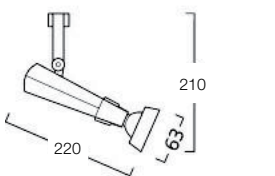

63

Pixo Pro XL

valonlähde monimetalli CMI-T 35W/ 70W/ 150W

valkoinen

3075720	35W	LS-1	4276113
3075740	35W	LS-3	4276115
3075760	70W	LS-1	4276117
3075780	70W	LS-3	4276119
3075840	150W	LS-3	

mattahopea

3075730	35W	LS-1	4270115
3075750	35W	LS-3	4270116
3075770	70W	LS-1	4270118
3075790	70W	LS-3	4270119
3075841	150W	LS-3	4270121