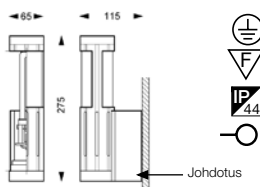

3063960 harmaa alumiini / polykarbonaatti
kupu 4578906

Silo Bollard XL
valonlähde Lynx-S 11W G23

3063940 harmaa alumiini / polykarbonaatti
kupu 4578902