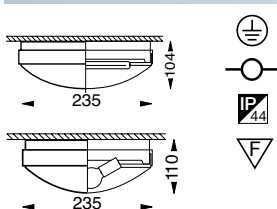

10

Vinkki:
Valitse Fastlux-malli niin se syttyy vilkkumatta myös kylmissä olosuhteissa.

Giotto 235 pinta-asennus

3030010 valk. 2x 9 W 4272670
3030050 valk. Fastlux 16 W 4272679
3030290 2x 9 W el.liitäntälaite 4276796