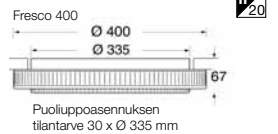

Vaijeriripustussarja

Mukana seuraa kattoasennuslevy, jossa on teräsholkit vaijerien liukusäätöä varten. Ripustusvaijerit ovat pituudeltaan 2000mm. Kattoasennuslevy sopii asennettavaksi uppojakorasan päälle.