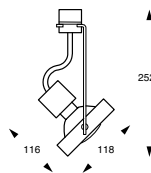

Giro large

valonlähteet

- HI-SPOT 95 100W E27
- QR-LP111 12V G53

HI-SPOT 95 230V 100W E27

- 3070400 3-vaihe LS3 valkoinen 4170060
- 3070410 1-vaihe LS1 valkoinen 4170058
- 3070420 3-vaihe LS3 mattahop. 4170064
- 3070430 1-vaihe LS1 mattahop. 4170062