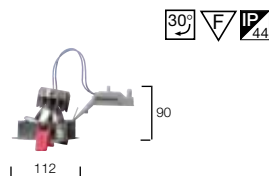

Instar Pro 95 swing

valonlähde QT-ax12 50 W 12 V GY6.35
tilantarpeet:

- ✂ 250x250x100mm
- ▽ 400x400x100mm
- ▽ 50W: 545x300x150mm
- 35W: 300x300x150mm

3080480 valkoinen 4279220
3080490 harjattu alu. 4279222