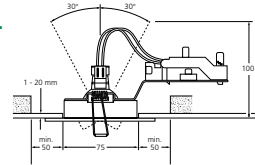

Ø 75 mm

Yhteensopiva Led-lampuille J ja K, s. 33.