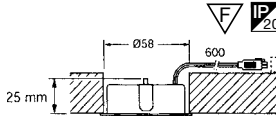

Instar Pro comfort valaisimen syvä valonlähteen asento ja musta häikäisynestorengas tuottavat miellyttävän valaistuksen. Pro 65- sarja soveltuu erinomaisesti pienen kokonsa ansiosta paneelipinnoille säilyttäen kattopinnan tyylikkyyden. Pro comfort- sarjan valaisimia on myös mahdollisuus kallistaa 2x30° valon tarkkaa suuntaamista varten.

Instar Pro 80 comfort cool 50

valonlähde QR-CB 50 W 12 V GU/GX5.3
tilantapeet:

- ✕ 200x200x90mm
- ▽ 400x400x130mm
- ▽ 35W: 545x300x150mm
- 20W: 300x300x150mm

3080160	valkoinen	4279166
3080170	harjattu alu	4279168
3080180	kulta	4279170

83 mm

Yhteensopiva Led-lampuille J ja K, s. 33.

Instar Cabinet soveltuu asennettavaksi puu- sekä kipsilevypinnoille. Asennuksessa on kuitenkin huomioitava tilantarve asennusalustasta riippuen. Cabinet- malli ei sovellu asennettavaksi palaville pinnoille, kuten paneeli, jos valaisimen yläpuoli on täysin suljettu. Palamattomille asennuspinnoin, kuten kipsilevy Cabinet soveltuu yläpuoli suljettuna. Cabinet soveltuu myös seinäasennukseen asennusohjeen mukaisesti. Cabinet on aina valmiiksi esijohdotettu (600mm) ja varustettu Lumiblock- liittimellä. Mukana seuraa aina myös pintakotelo. Valmiit liitosjohdot s.19.

Instar Cabinet 55

valonlähde QT-10 12 V 20 W G4 4749443

3078000	valkoinen	4274644
3078010	harjattu alum.	4274646
3078020	kromi	4274648

58 mm

toimitus sisältää lampun