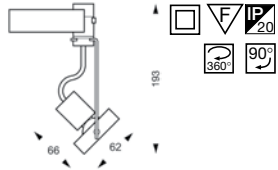

Giro small

valonlähteet

- QR-CB51 12V 50W GU/GX5.3
- HI-SPOT ES50 230V 50W GU10
- BRITESPOT ES50 35W GX10

QR-CB51 12V 50W GU/GX5.3

- 3070200 3-vaihe LS3 valkoinen 4170024
- 3070210 1-vaihe LS1 valkoinen 4170022
- 3070220 3-vaihe LS3 mattahop. 4170028
- 3070230 1-vaihe LS1 mattahop. 4170026