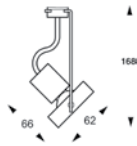

HI-SPOT ES50 230V 50W GU10

- 3070250 3-vaihe LS3 valkoinen 4170034
- 3070260 1-vaihe LS1 valkoinen 4170032
- 3070270 3-vaihe LS3 mattahop. 4170038
- 3070280 1-vaihe LS1 mattahop. 4170036