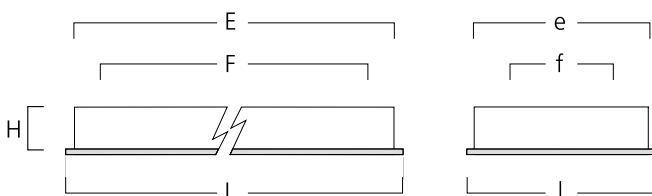

IVY

IVY

valonlähde T5

0055740 T5 3x14W

0055741 T5 4x14W

MITAT (MM) 600 x 600 MODUULIT

Valonl.	L	I	E	e	F	f	H
3x14	596	596	574	574	440	440	53
4x14	596	596	574	574	440	440	53

4x14W