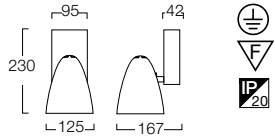

Punto

valonlähde CMI-T 35W/70W G12
avautumiskulma 40°

1. **3031611** LS3 35W hopea 4270046
   3031621 LS3 70W hopea 4270049