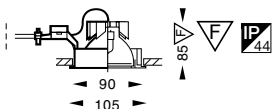

Instar 90 halogen 50

valonlähde QT-ax12 12V max.50W GY6.35

tilantarve 190 x 220 x 85 mm

3021850 valkoinen

4271932

3021880 hopea

4271938