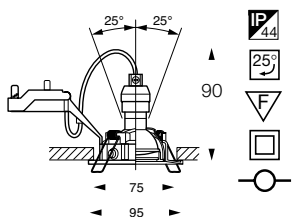

Inset Trend Led-sarja on saatavilla sekä sisä- että ulkokäyttöön. Valaisin on uppoasennettava IP44-roiskevesitiivis ja soveltuu asennettavaksi kosteisiin tiloihin. Valaisimessa on laadukas alumiinirunko, suojalasi lampun edessä ja aikaisempaa leveämpi koristerangas peittämään paremmin upotusaukon. Valaisin sisältää LED-valonlähteen (LED GU10 3,5W 25° 1200cd). Inset Trend Led-valaisimet on helppo asentaa ja asennuksen jälkeä myöskin helppo unohtaa, kiitos pitkäikäisen Led-lampun. Erinomaisia käyttökohteita valaisimelle ovat mm. kylpyhuoneet, terassit, kuistit, korkeat huonetilat sekä käyttöalueet joissa lampun vaihto on erityisen hankalaa. Laadukas viimeistely mahdollistaa käytön edustavissakin tiloissa. Mukana toimitettava led-lamppu ei ole himmennettävissä.

Inset Trend Swing LED sisäkäyttöön

valonlähde LED GU10 3,5W 1200cd 25°
tilantarpeet: 250x250x100mm
▽ 400x400x140mm

- **3074210** valkoinen 4270077
- **3074215** alumiini 4270079

toimitus sisältää Led-lampun

Inset Trend Swing LED ulkokäyttöön

valonlähde LED GU10 3,5W 1200cd 25°
tilantarpeet: 250x250x100mm
▽ 400x400x140mm

- **3074220** valkoinen 4270080
- **3074225** grafiitinharmaa 4270082

toimitus sisältää Led-lampun