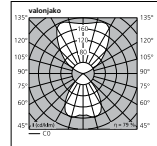

SYLWING

87

SYLWING S
3x28W