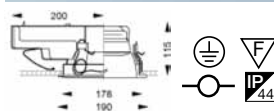

Insaver HE 175 cone 1x18 W
valkoinen kattorengas

valonlähde TC-D 18W G24d-2 /
HF TC-DEL G24q-2
tilantarve 400 x 400 x 115 mm

3033060 kromi	4278976
3033560 topper, opaalikuvulla	4279004
3033080 kromi, HF	4278978
3033580 topper, opaaliku., HF	4279006
3094054 kromi, himmennettävä SwitchDim