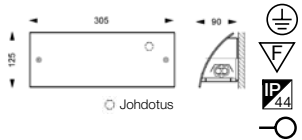

Silo Comfort seinävalaisin

valonlähde Lynx-S 11W G23

3063980 harmaa alumiini / kirkas suojalasi
4578910