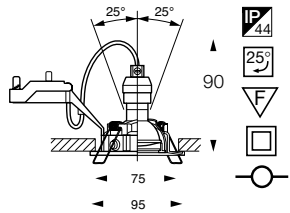

Inset Trend Swing LED ulkokäyttöön

valonlähde LED GU10 3,5W 1200cd 25°
tilantarpeet: 250x250x100mm
▽ 400x400x140mm

- **3074220** valkoinen 4270080
- **3074225** grafiitinharmaa 4270082

toimitus sisältää Led-lampun