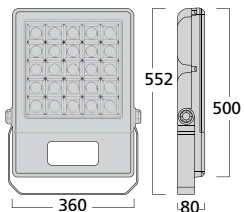

0047716 leveä valonjako 45° 4500K

Floodled 75

valolähde 75 kpl led 120W 10 000 lm

0047719 kapea valonjako 17° 4500K

0047722 leveä valonjako 45° 4500K

Kiinnike

0039837 yleispylväskiinnike

82