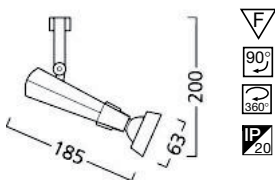

63

Pixo Pro XL

valonlähde monimetalli CMI-T 35W/ 70W/ 150W

valkoinen

3075720	35W	LS-1	4276113
3075740	35W	LS-3	4276115
3075760	70W	LS-1	4276117
3075780	70W	LS-3	4276119
3075840	150W	LS-3	

mattahopea

3075730	35W	LS-1	4270115
3075750	35W	LS-3	4270116
3075770	70W	LS-1	4270118
3075790	70W	LS-3	4270119
3075841	150W	LS-3	4270121