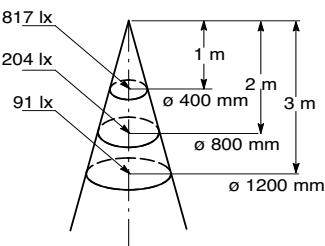

350 mA 22,2°