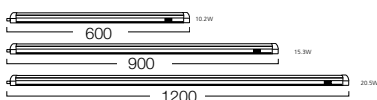

LS LED

valonlähde Led

Hopea runko / opaalikupu

0050987	600 10,2W / 595lm	4273597
0050988	900 15,3W / 890lm	4273598
0050989	1200 20,5W / 1165lm	4273600