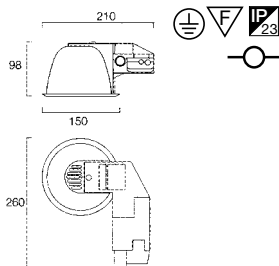

LED 100-TE Architectural

valkoinen kattorengas

valonlähteet

TC-TE 13W Gx24q-1

TC-TE 18W Gx24q-2

TC-TE 26W Gx24q-3

2028019 13W valkoinen/ kromi heijastin

4170140

2028021 18W valkoinen/ kromi heijastin

4170142

2028023 26W valkoinen/ kromi heijastin

4170144