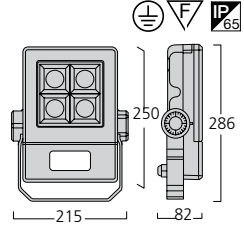

FLOODLED 12 / 27 / 48 / 75 LED-valonheitin ulkokäyttöön

4 tehoa ja runkokokoa: 25W, 45W, 88W ja 120W

3 väriämpötilaa: 3500K, 4500K

2 avauskulmaa: 17° ja 45°

Max. 10000 lm

Max. 82 lm/W

Koteloitusluokka: IP65

Lisätarvikkeena pylväskiinnike

Floodled 12

valolähde 12 kpl led 25W 1700 lm

0047701 kapea valonjako 17° 4500K

0047702 kapea valonjako 17° 3500K

0047704 leveä valonjako 45° 4500K

0047705 leveä valonjako 17° 3500K