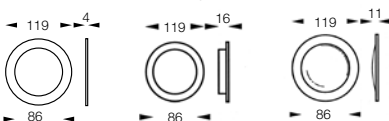

Myriad on erittäin pienen asennusaukon (100/105 mm) vaativa kompakti pienloistelamppuvalaisin. Monipuoliset lisäosat takaavat tyylikkään lopputuloksen. Suositeltavia käyttökohteita ovat mm. olohuoneet, takahuoneet, keittiöt, pesutilat (IP44 suojalasilla), käytävät ja eteiset. Tunnelmallisempaan valaistukseen on valittavissa 1-10 V ohjauksella oleva himmennettävä malli.

MYRIAD

Myriad 13W

valonlähde TC-D 10/13 W G24d-1

2017410 valaisinrunko 13 W 4272805

koristerengas tilataan erikseen

Myriad 18W HF

valonlähde TC-TEL18 W GX24q-2

2037234 valaisinrunko 18 W 4170029

2640317 valaisinrunko 18 W
1-10 V himmennettävä

koristerengas tilataan erikseen

5

Myriad 13W / 18W tarvikkeet
käytetään rungon 2017410,
2037234 ja 2640317 kanssa.

koristerengas

2017413 kromi 4273189

2017414 himmeä kromi 4273192

2017415 valkoinen 4273195

2017428 mattakromi/matta läpinäkyvä
rengas 4273234

2017430 valkoinen/matta läpinäkyvä
rengas 4273240

IP₂₀

IP₂₀

koristerengas suojalasilla
(suljettuun kattorakenteeseen
asennettaessa IP44)

2017418 himmeä kromi 4273204

2017419 valkoinen 4273207

IP₄₄

opaali lasikupu

2017434 kromi/opaalilasi 4273252

2017435 mattakromi/opaalilasi 4273255

2017436 valkoinen/opaalilasi 4273258

IP₄₄