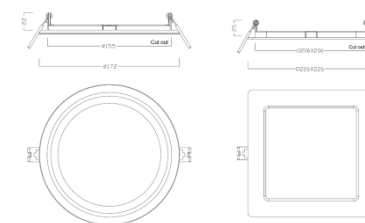

- ✓ Pinta- ja uppoasennettava
- ✓ LED 13W, 18W ja 23W
- ✓ 1040 – 2220lm
- ✓ Väriämpötila lämmin valkea 3000K ja valkea 4000K
- ✓ Uppomalli: IP44 ja pintamalli: IP20
- ✓ Erittäin matala alumiinirunko
- ✓ Valkoinen kehys
- ✓ Tasainen valonjako
- ✓ Saatavissa pyöreä ja neliön muotoinen
- ✓ Saatavissa koot :
  - uppoasennettavat : ulkohalkaisija 172mm, 222mm, 226x226mm (upotusaukko 155mm, 205mm tai 206x206mm)
  - pinta-asennettavat: korkeus: 39mm, halkaisijat: 172mm, 226mm, ja 226x226mm (neliö)
- ✓ Minimi tilavaatimus 300x300x50mm (vapaa ilmatila eristämätön alaslasku)
- ✓ Erillinen himmennettävä LED-ohjain sisältyy toimitukseen
- ✓ Helppo ja nopea asennus
- ✓ Ketjutettava liitin MMJ-kaapelille sisältyy toimitukseen
- ✓ Pitkä elinikä 30 000h
- ✓ Soveltuu erinomaisesti asuntotuotannon sekä julkisten tilojen perusvalaistukseen

### Mitat mm uppo

Mitat mm	h	upotusaukko	ulkomitta
<b>pyöreä</b>			
13W	22	155	172
18W	26	205	222
23W	26	205	222
<b>neliö</b>			
18W	25	206x206	226x226

### Mitat mm pinta

Mitat mm	h	ulkomitta
<b>pyöreä</b>		
13W	39	172
18W	39	226
23W	39	226
<b>neliö</b>		
18W	39	226x226