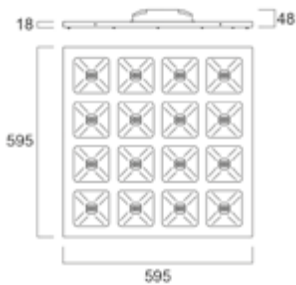

SYLVANIA

QUADRO

- Uppoasennettava
- 600x600 ja 1200x300 mm
- Valotehokkuus jopa 153 lm/W
- Multipower-versiossa tehoa (W) ja valovirtaa (lm) voi vaihtaa helposti DIP-kytkimellä (8 vaihtoehtoa)
- Multipower 15–34W, 2100–4650 lm
- DALI/Switch-Dim 34W 4500 lm ja 34W 4650 lm
- SylSmart Connected 35W 4650 lm
- UGR16 häikäisyarvo
- Avautumiskulma 75°
- Väriämpötilat 3000K ja 4000K
- Valkoinen RAL9003
- Vakiona uppoasennus T-listan päälle
- Pikaliitin LED-ohjaimen ja paneelin välillä
- MMJ-kaapelille sopiva ketjutusliitin 3x2,5 mm² ja DALI 5x2,5 mm²
- Toimitus sisältää LED-ohjaimen ja turvavaijerin
- Pinta- ja ripustusasennus lisätarvikkeilla
- 3h turvavalokyksiköt tilattavissa lisätarvikkeena
- Elinikä 100 000 h L70
- Takuu 5 vuotta

Koodi Sähkönumero

0044700	4279447	Quadro 600 34W 2100–4500 lm 3000K Multipower
0044701	4279445	Quadro 600 34W 2300–4650 lm 4000K Multipower
0044702	4279451	Quadro 600 34W 4450 lm 3000K DALI/Switch-dim
0044703	4279449	Quadro 600 34W 4650 lm 4000K DALI/Switch-dim
0044713	4170583	Quadro 600 35W 4650 lm 4000K SylSmart Connected

0044708	4279455	Quadro 1200x300 34W 2100–4500 lm 3000K Multipower
0044709	4279453	Quadro 1200x300 34W 2300–4650 lm 4000K Multipower
0044711	4279457	Quadro 1200x300 34W 4650 lm 4000K DALI/Switch-dim
0044717	4170584	Quadro 1200x300 35W 4650 lm 4000K SylSmart Connected