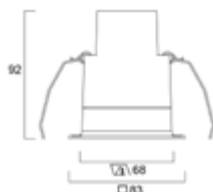

SOLSTICE 68

SOLSTICE 68 IP65

SOLSTICE 100 – kiinteä

SOLSTICE 100 – kallistettava

SOLSTICE 68X68 – neliö

SYLVANIA**INSET TREND 75** valaisinrunko

- Valaisinrunko GU10-lampuille
- Toimitus ilman valonlähdettä
- Voidaan varustaa Sylvania GU10-kantaisella LED-lampulla
- Viimeistely alumiinirunko
- IP23 ja IP44 sisätiloihin
- Ulkotiloihin soveltuva Outdoor IP44 korroosionkestävällä pintakäsittelyllä
- Pyöreä ja neliö
- Ketjutettava 2x1,5 mm²
- Takuu 5 vuotta