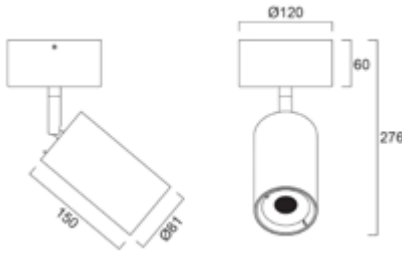

SYLVANIA

PIXO PINTAVALAISIN

- Helposti vaihdettava avauskulma
- Mukana vaihdettavat linssit: 36° tai 54° valokeila
- Multipower 8–27W, valovirta:
  950/1200/1450/1650/1850/2300/2700/3150 lm
- DALI 29W, 3200 lm
- Valotehokkuus jopa 117 lm/W
- Korkea värintoistoindeksi CRI90
- MacAdam SDCM3
- Värilämpötila valittavissa 2700/3000/4000 K, kytkin valaisimen rungossa
- Vakiona Multipower- ja DALI-himmennettävät versiot
- Nopea valaisimen kytkentä jousipainikeliittimillä pintakotelossa
- Pintakotelo kiinnitettävissä suoraan jakorasiaan
- Kytkentäliitin 2x1,5 mm² päättävään asennukseen
- Väritys valkoinen RAL9016 ja musta RAL9005
- Lisävarusteena tilattavissa heijastimet musta ja kulta
- Elinikä 120 000 L80
- Takuu 5 vuotta

Koodi Sähköno

0004703 4279903 Pixo Pinta 8–27W 950–3150 lm Multipower valkoinen

0004704 4279904 Pixo Pinta 8–27W 950–3150 lm Multipower musta

0004723 4279907 Pixo Pinta 29W 3200 lm DALI valkoinen

0004724 4279958 Pixo Pinta 29W 3200 lm DALI musta

Lisätarvikkeet

0004717 4279959 Pixo Medium heijastin kulta 4 kpl

0004718 4279963 Pixo Medium heijastin musta 4 kpl