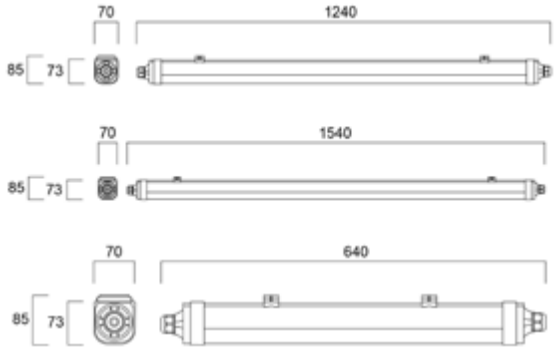

SYLVANIA

START WATERPROOF SLIM MULTIPOWER

- Pinta- ja ripustusasennettava
- 10,5/18,5W, 17/34,5W ja 26/52,5W
- Multipower: kaksi valotehoa valittavissa DIP-kytkimellä
- 1400–7300 lm
- Pituudet 600/1200/1500 mm
- Valotehokkuus jopa 146 lm/W
- Värilämpötila 4000K
- Erittäin tiivis rakenne IP66, jäykkä runko IK08
- Väri RAL7035 harmaa
- Opaalikupu ja runko polykarbonaattia
- Kaapelointi 3x2,5 mm² läp johdotettu
- Kattoasennuskiinnikkeet siirrettävissä koko rungon pituudella, kiinnikkeet ruostumatonta terästä
- KytKentä pikalukittavan liukukannen alla valaisimen päädyssä
- KytKentäliitin jousipainikkeella
- Sallittu käyttölämpötila -25 – +50 °C
- Lisätarvikkeena mikroaaltoliiketunnistin
- Elinikä 100 000 h L80
- Takuu 5 vuotta

Sopii erinomaisesti myös datakeskusten valaistukseen, käyttölämpötila -25 – +50 °C

Koodi Sähkönumero

0046425	4357159	Start Waterproof Slim 600 18,5W 1400/2550 lm
0046426	4357160	Start Waterproof Slim 1200 34,5W 2300/4650 lm
0046427	4357161	Start Waterproof Slim 1500 52,5W 3800/7300 lm

0046035		Start Waterproof Slim vaijeriripustussarja 1,5 m
0048986	4279497	Mikroaaltotunnistin ON/OFF MW Sensor KIT