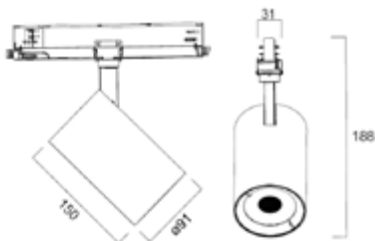

Lisätarvikkeet

0004717	4279959	Pixo Medium heijastin kulta 4 kpl
0004718	4279963	Pixo Medium heijastin musta 4 kpl