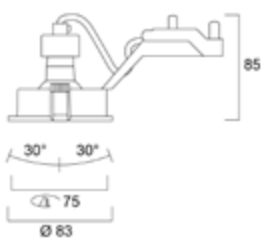

Koodi Sähkönumero

0083500 4279645 Inset Trend 75 Swing IP23 valkoinen

0083510 4279647 Inset Trend 75 Swing IP23 harjattu alumiini

0083530 4279651 Inset Trend 75 Swing IP23 kromi

0084101 4279653 Inset Trend 75 Swing IP23 musta

0084060 4279655 Inset Trend 75 Swing IP44 valkoinen

0084061 4279657 Inset Trend 75 Swing IP44 harjattu alumiini

0084102 4279659 Inset Trend 75 Swing IP44 musta

0084030 4279661 Inset Trend 75 Swing IP44 Outdoor valkoinen

0099390 4279663 Inset Trend 75 Swing IP44 Outdoor antrasiitti

0084103 4279665 Inset Trend 75 Swing IP44 neliö musta

0084104 4279667 Inset Trend 75 Swing IP44 neliö valkoinen

IP23 outdoor