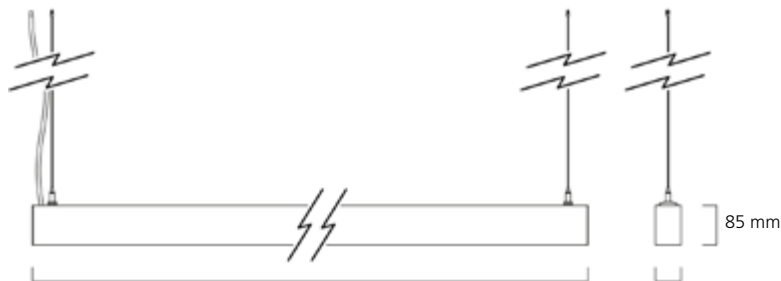

Concord

CONTINUUM PLUS

- Pinta-/riipustusasennus
- Valotehokkuus jopa 150 lm/W
- Useita tehoja, 1575–10 700 lm
- Suora tai suora/epäsuora valonjako
- Optiikkavaihtoehdot
  - Toimistovalaistukseen: mikroprismaoptiikka UGR19
  - Yleisvalaistukseen: Opaali häikäisysoja, saatavilla myös yhtenäinen häikäisysoja 30 m rullana
- Vakiona Dali-2/Switch-dim, CRI90, 4000K, tilauksesta 3000K
- SylSmart Connected ja turvaloversiot
- Puristettu alumiinirunko: korkeus 86 mm, leveys 56 mm (uppoasennusmalli 93 mm)
- Valmiissa valaisinpaketissa 3 m liitosjohto, ripustusvaijerit ja päädyt
- Liitosjohto 5x1,0 mm²
- Valaisinpakettien pituudet: 1,2 / 1,5 / 1,8 / 2,1 / 2,4 / 2,7 / 3,0 / 3,3 / 3,6 / 3,9 / 4,2 / 4,5 / 4,8 m
- Muita pituuksia saatavilla erillisistä valaisinyksiköistä
- Erillisistä valaisinyksiköistä voidaan rakentaa lisävarusteiden avulla halutun pituisia valaisinramppeja ja järjestelmiä
- Valkoinen RAL9016 ja musta RAL9005
- Elinikä 100 000 h L70
- Takuu 5 vuotta

1209 / 1509 / 1809 / 2109 / 2409 / 2709 / 3009 / 3309 / 3609 / 3909 / 4209 / 4509 / 4809 mm