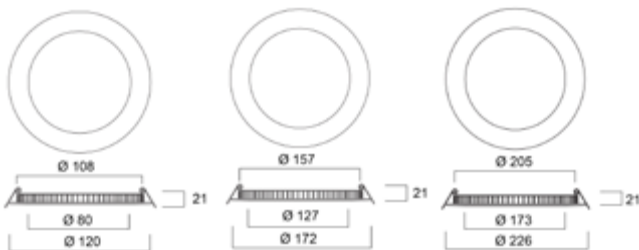

SYLVANIA

START FLAT

- Tehokas alasvalo yleisvalaistukseen, himmennettävä
- Uppoasennettava
- Teho 7/12/17/24 W
- Valovirta 550–2250 lm
- Avautumiskulma 120°
- Väriämpötilat 3000K ja 4000K
- Tasainen valonjako
- Uputushalkaisijat 108/157/205 mm
- Erittäin matala alumiinirunko, kehys valkoinen RAL9003
- Opaali häikäisysuoja
- MMJ-kaapelille sopiva ketjusliitin 3x2,5 mm²
- Valaisin himmennettävissä RC-/RL-tyyppin säätimillä
- Erinomainen asuntuotannon ja julkisten tilojen perusvalaistukseen
- Elinikä 78 000 h L70
- Takuu 5 vuotta

Koodi Sähkönrö

0054118	4278490	Start Flat 108 7W 550 lm 3000K
0054119	4278491	Start Flat 108 7W 600 lm 4000K
0054120	4278493	Start Flat 157 12W 1000 lm 3000K
0054121	4278495	Start Flat 157 12W 1100 lm 4000K
0054122	4278497	Start Flat 205 17W 1550 lm 3000K
0054123	4278499	Start Flat 205 17W 1750 lm 4000K
0054124	4278501	Start Flat 205 24W 2200 lm 3000K
0054125	4278502	Start Flat 205 24W 2250 lm 4000K

Himmennys
RC-/RL-tyyppin
säätimillä.

SYLVANIA

START DOWNLIGHT FLAT MULTIPOWER

- Kustannustehokas alasvalo, ei himmennettävä
- Uppoasennettava
- Multipower: 105- ja 155-malleissa valittavissa kaksi tehoa ja 205-mallissa kolme
- Valovirta jopa 2150 lm
- Valotehokkuus jopa 120 lm/W
- Avautumiskulma 100°
- Väriämpötila valittavissa 3000K ja 4000K
- Tasainen valonjako
- MacAdam SDCM3
- Uputushalkaisijat 105/155/205 mm
- Erittäin matala alumiinirunko, opaali häikäisysuoja
- Valaisimen ja LED-driverin väljohdossa kätevä pikaliitin
- MMJ-kaapelille sopiva ketjusliitin 3x2,5 mm²
- Elinikä 90 000 h
- Takuu 5 vuotta

Koodi Sähkönrö