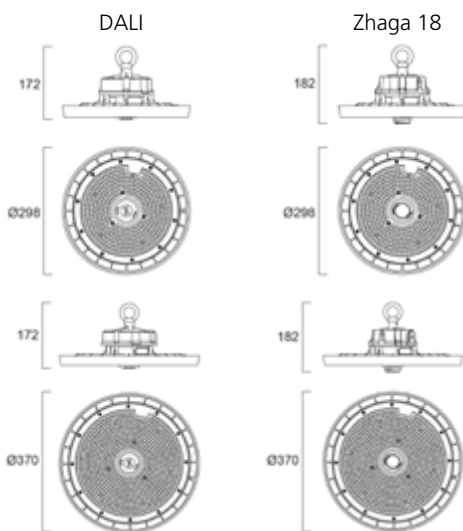

Multipower-mallit säädettävissä sekä 0–10 V että 1–10 V himmentimillä.

Koodi Sähköno

Multipower ON/OFF (0–10 V / 1–10 V himmennys) + Zhaga 18 -liitin tunnistimelle

0039111	4357192	Sylvania Granit 298 62–103W 12500–20600 lm 4000K 55° Zhaga 18
0039116	4357194	Sylvania Granit 298 62–103W 12500–20600 lm 4000K 85° Zhaga 18
0039123	4357197	Sylvania Granit 298 62–103W 12500–20600 lm 6500K 85° Zhaga 18
0039113	4357193	Sylvania Granit 370 99–165W 20000–33000 lm 4000K 55° Zhaga 18
0039118	4357195	Sylvania Granit 370 99–165W 20000–33000 lm 4000K 85° Zhaga 18
0039125	4357198	Sylvania Granit 370 99–165W 20000–33000 lm 6500K 85° Zhaga 18
0039119	4357196	Sylvania Granit 370 126–218W 24100–40300 lm 4000K 85° Zhaga 18
Käytäväkeila 30x70°		
0039121	4357201	Sylvania Granit 370 126–218W 22100–37200 lm 4000K 30x70° Zhaga 18