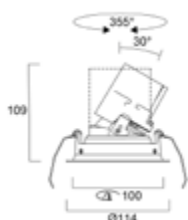

SOLSTICE 68

SOLSTICE 68 IP65

SOLSTICE 100 – kiinteä

SOLSTICE 100 – kallistettava

SOLSTICE 68X68 – neliö

SYLVANIA**INSET TREND 75** valaisinrunko

- Valaisinrunko GU10-lampuille
- Toimitus ilman valonlähdettä
- Voidaan varustaa Sylvania GU10-kantaisella LED-lampulla
- Viimeistely alumiinirunko
- IP23 ja IP44 sisätiloihin
- Ulkotiloihin soveltuva Outdoor IP44 korroosionkestävällä pintakäsittelyllä
- Pyöreä ja neliö
- Ketjutettava 2x1,5 mm²
- Takuu 5 vuotta