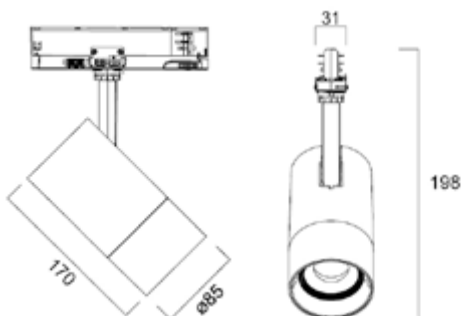

- Erittäin tarkka valonsäde
- Avauskulma säädettävissä portaattomasti 17°–60°
- Multipower- ja himmenninmallien yhteensopivuus: mm. Global Trac Pro, Unipro, Sylvania OneTrack ja Erco
- DALI-mallien yhteensopivuus: mm. Global Trac Pulse, Unipro Control DALI ja Sylvania OneTrack DALI
- Valotehokkuus jopa 92 lm/W
- Himmennystavat:
  - Multipower DIP-kytkimellä 12–25W, 1050–2100 lm
  - DALI 24W, 1850 lm
  - Valaisinkohtainen himmennin 24W, 2200 lm
- Väriämpötila valittavissa DIP-kytkimellä 2700/3000/4000 K
- DALI-mallien väriämpötilan säätö vain Dalin kautta DT8, Tunable White 2700-4000 K
- Kääntökulma 345° ja kallistuskulma 90°
- Painevalettu alumiinirunko
- Valkoinen RAL9016 ja musta RAL9005
- Elinikä 100 000 h L70
- Takuu 5 vuotta

Koodi Sähkönro

0004520	4279619	Pixo Zoom 25W 2100 lm Multipower L3 valkoinen
0004521	4279621	Pixo Zoom 25W 2100 lm Multipower L3 musta
0004522	4279623	Pixo Zoom 24W 1850 lm DALI L3 valkoinen
0004523	4279625	Pixo Zoom 24W 1850 lm DALI L3 musta
0004524	4289281	Pixo Zoom 24W 2200 lm valaisinkohtainen himmennin L3 valkoinen
0004525	4289282	Pixo Zoom 24W 2200 lm valaisinkohtainen himmennin L3 musta