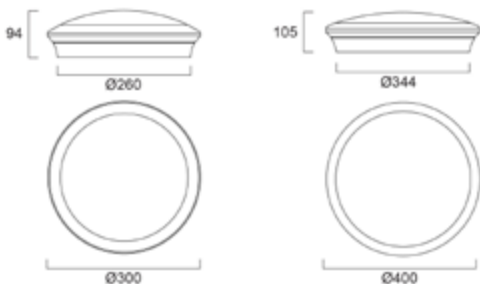

SYLVANIA

START SURFACE IP54 MULTIPOWER

- Pinta-asennettava seinään tai kattoon
- Halkaisija 300 mm: 16,5W ja 17,5W / 430–2000 lm
- Halkaisija 400 mm: 33W, 34W ja 36W / 2200–4000 lm
- Multipower: teho ja lumenarvo valittavissa DIP-kytkimellä
- Värilämpötilasävy valittavissa DIP-kytkimellä 3000/4000K
- ON/OFF, PIR, MW-liiketunnistin, Turvalo 3 h
- Tasainen ja miellyttävä valonjako
- Ei-himmennettävä
- Soveltuu koje- ja jakorasiakiinnitykseen
- Murtoaihiot pinta-asennuskaapelille neljällä sivulla
- Pohjassa läpivienti kahdelle kaapelille, toisessa läpivientikumi valmiiksi asennettuna ja toinen aihiona porattavissa (toinen läpivientikumi on mukana valaisimen paketissa)
- MMJ-kaapelille sopiva ketjutusliitin 3x2,5 mm²
- Elinikä 120 000 h L70
- Takuu 5 vuotta

Koodi Sähkönumero

0043405	4279503	Start Surface 300 5–16,5W 500–2000 lm
0043406	4279505	Start Surface 300 6–17,5W 500–2000 lm MW-liiketunnistin
0043407	4279507	Start Surface 300 6–17,5W 450–1800 lm PIR
0043409	4279509	Start Surface 400 21–33W 2500–4000 lm
0043410	4279511	Start Surface 400 22–34W 2500–4000 lm MW-liiketunnistin
0043413	4279515	Start Surface 400 24–36W 4000 lm 3 h turvalo

- Tuotenimissä lumenmäärät on ilmoitettu 4000K värilämpötilassa