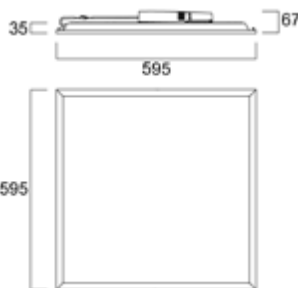

Mikroprisma UGR19 CRI90

0048110	4289296	Quantum 600x600 26W 2200–4300 lm 4000K CRI90 Multipower
0048111	4289297	Quantum 600x600 26W 4300lm 4000K CRI90 DALI-2/Switch-Dim