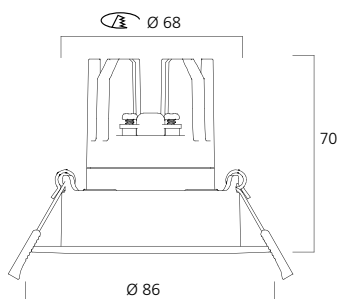

DOMINO

Kohde: Hotelli Radisson RED Helsinki

DOMINO

Kohde: Hotelli Radisson RED Helsinki

SYLVANIA**TUCANA**

- Uppoasennettava
- Teho 8,5W
- Valovirta 825 ja 900 lm
- DALI vakiona
- Kallistettavissa 25°
- Avauskulma 40°
- Vaihdeettava LED-moduuli CRI90
- Vaihdeettava kehys ja heijastin
- Musta ja valkoinen
- Värilämpötila valittavissa DIP-kytkimellä 2700/3000/4000K
- Upotusaukko 68 mm, kehys 86 mm
- valaisimen kokonaiskorkeus 70 mm
- MMJ-kaapelille sopiva ketjutusliitin 3x1,5 mm²
- Elinikä 100 000 h L70
- Takuu 5 vuotta