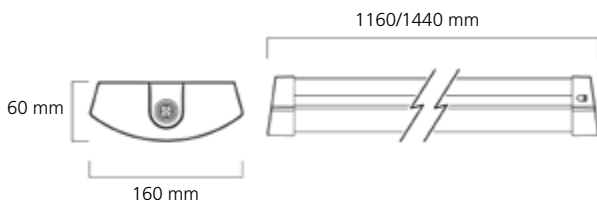

LINEAARISET YLEISVALAISIMET

SYLVANIA

DELTAWING

- Pinta- ja ripustusasennettava
- Pituudet 1200 mm ja 1500 mm
- 20– 55W (pituudesta ja tehovalinnasta riippuen)
- 2700–7400 lm, valotehokkuus jopa 135 lm/W
- Väriämpötila 4000K
- Avautumiskulma 120°
- MacAdam SDCM3, CRI80 värinosto
- Kaksi kaapelin läpivientä keskellä ja yksi läpivienti valaisimen molemmissa päädyissä
- Ketjutus valaisimen keskellä 5x2,5 mm² kytkentäliittimellä
- Ketjutettava (ei läpijohdotettu)
- Runko RAL9003 valkoiseksi maalattua terästä
- Päätykappaleet polykarbonaattia
- Valaisimen kuvun lukitus varmistettu lukitustapeilla. Ei putoa tärinästä, soveltuu myös väestösuojaan
- Kuvun muotoilu ohjaa valon jakautumaan myös katto- ja seinäpinnoille
- Multipower ON/OFF-, DALI- ja liiketunnistin -mallit vakiona, sekä Casambi ja 3h turva valo -mallit tilauksesta
- Elinikä 100 000 h L70
- Takuu 5 vuotta