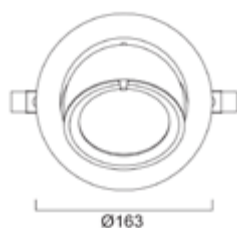

Koodi Sähkönro

0060589 4170670 Signo 6,3–35W 740–3600 lm 3000K Multipower

0060590 4170671 Signo 6,3–35W 750–3800 lm 4000K Multipower

0060533 4170672 Signo 35W 3600 lm 3000K DALI-2/Switch-Dim

0060534 4170673 Signo 35W 3800 lm 4000K DALI-2/Switch-Dim