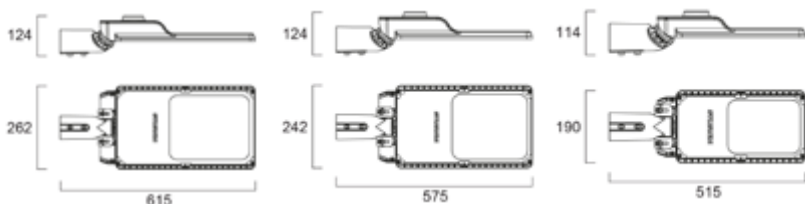

Lisätarvike

0049077	4579516	IP68 kytkentäliitin 3-napainen