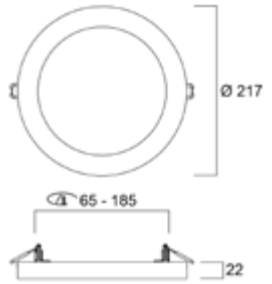

Koodi Sähkönrö

0053071	4279671	5in1 165 50–125 mm 12W 1150 lm himmennys
0053072	4279673	5in1 217 65–185 mm 18W 1800 lm himmennys
0053073	4279675	5in1 290 65–260 mm 18W 1800 lm himmennys
0053074	4279677	5in1 290 65–260 mm 23W 2300 lm himmennys

0053152 4278433 5in1 227 65–185 mm 9W/18W 900/1800 lm PIR

0053133 4279679 5in1 300 65–260 mm 11W/23W 1400/2600 lm PIR

0053156 4278440 Koristekehys 165 musta

0053157 4278441 Koristekehys 217 musta

0053158 4278443 Koristekehys 290 musta