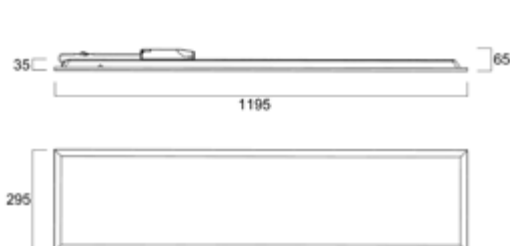

Opaali

0048093	4289279	Start Panel 600x600 33W 3000–4700lm opaali Multipower
0048094	4289280	Start Panel 600x600 33W 4700lm opaali DALI/Switch-Dim

QUANTUM

Kohde: Tiistilän koulu, Espoo

SYLVANIA**QUADRO**

- Uppoasennettava
- 600x600 ja 1200x300 mm
- Valotehokkuus jopa 153 lm/W
- Multipower-versiossa tehoa (W) ja valovirtaa (lm) voi vaihtaa helposti DIP-kytkimellä (8 vaihtoehtoa)
- Multipower 15–34W, 2100–4650 lm
- DALI/Switch-Dim 34W 4500 lm ja 34W 4650 lm
- SylSmart Connected 35W 4650 lm
- UGR16 häikäisyarvo
- Avautumiskulma 75°
- Väriämpötilat 3000K ja 4000K
- Valkoinen RAL9003
- Vakiona uppoasennus T-listan päälle
- Pikaliitin LED-ohjaimen ja paneelin välillä
- MMJ-kaapelille sopiva ketjutusliitin 3x2,5 mm² ja DALI 5x2,5 mm²
- Toimitus sisältää LED-ohjaimen ja turvavaijerin
- Pinta- ja ripustusasennus lisätarvikkeilla
- 3h turvavalokyksiköt tilattavissa lisätarvikkeena
- Elinikä 100 000 h L70
- Takuu 5 vuotta