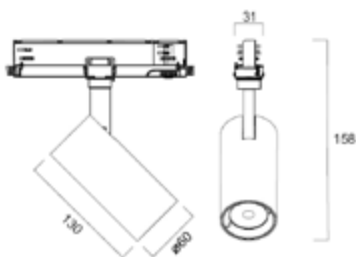

Lisätarvikkeet

0004717	4279959	Pixo Medium heijastin kulta 4 kpl
0004718	4279963	Pixo Medium heijastin musta 4 kpl