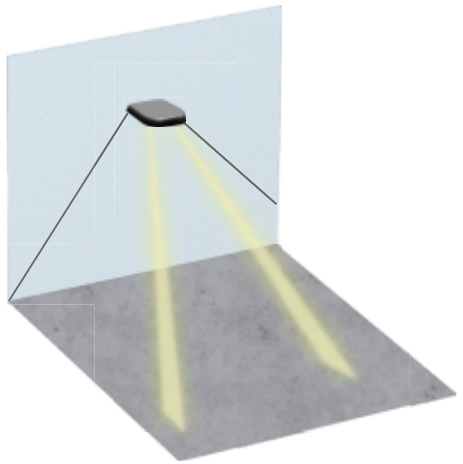

Symmetrinen valonjako 60°

Valaistavan alueen koko				Valaistusvoimakkuus / luxi				
Asennus- korkeus m	Leveys m	Pituus m	Pinta- ala m²	51W	98W	150W	198W	297W
3	7	8	56	110	219	328	436	656
4	9	10	90	68	135	203	268	404
5	11	12	132	46	91	137	181	273
6	14	15	203	29	58	87	115	174
8	18	20	360	17	34	51	67	101
10	22	25	550	11	22	33	44	66
12	27	30	810	8	15	22	30	45
15	34	38	1292	5	9	14	19	28
18	40	45	1800	3	7	10	13	20

Asymmetrinen valonjako 65° x 120° imax@55°

Valaistavan alueen koko				Valaistusvoimakkuus / luxi				
Asennus- korkeus m	Leveys m	Pituus m	Pinta- ala m²	51W	98W	150W	198W	297W
3	7	8	56	79	158	234	312	473
4	9	10	90	47	94	139	185	280
5	11	12	132	31	62	92	122	185
6	14	15	203	20	41	60	80	121
8	18	20	360	12	23	34	46	69
10	22	25	550	8	15	22	30	45
12	27	30	810	5	10	15	20	31
15	34	38	1292	3	7	10	13	19
18	40	45	1800	2	5	7	9	14