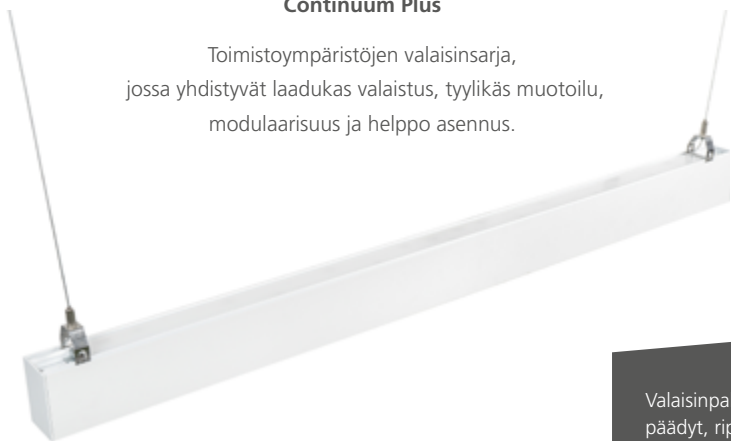

Continuum Plus

Toimistoympäristöjen valaisinsarja,
jossa yhdistyvät laadukas valaistus, tyylikäs muotoilu,
modulaarisuus ja helppo asennus.

Valaisinpaketissa
päädyt, ripustimet
ja 3 m liitosjohto.
Valaisimien optiikka:
UGR<19 mikroprisma

Tämän sivun tuotteet ovat valmiita valaisinpaketteja.
Erilliset valaisinyksiköt ovat sylvania.fi-sivuilla.

Suora valonjako

Valkoinen runko

2064500	Continuum Plus 1,2m 21W 3150 lm 4000K CRI90 DALI-2/Switch-Dim
2064678	Continuum Plus 1,5m 26,5W 3950 lm 4000K CRI90 DALI-2/Switch-Dim
2064702	Continuum Plus 1,8m 32W 4800 lm 4000K CRI90 DALI-2/Switch-Dim
2064742	Continuum Plus 2,1m 37W 5550 lm 4000K CRI90 DALI-2/Switch-Dim
2064501	Continuum Plus 2,4m 42W 6300 lm 4000K CRI90 DALI-2/Switch-Dim
2064766	Continuum Plus 2,7m 47,5W 7100 lm 4000K CRI90 DALI-2/Switch-Dim
2064790	Continuum Plus 3,0m 53W 7950 lm 4000K CRI90 DALI-2/Switch-Dim
2064830	Continuum Plus 3,3m 58W 8700 lm 4000K CRI90 DALI-2/Switch-Dim
2064854	Continuum Plus 3,6m 63W 9450 lm 4000K CRI90 DALI-2/Switch-Dim
2064894	Continuum Plus 3,9m 68,5W 10250 lm 4000K CRI90 DALI-2/Switch-Dim
2064918	Continuum Plus 4,2m 74W 11100 lm 4000K CRI90 DALI-2/Switch-Dim
2064958	Continuum Plus 4,5m 79W 11850 lm 4000K CRI90 DALI-2/Switch-Dim
2065047	Continuum Plus 4,8m 84W 12600 lm 4000K CRI90 DALI-2/Switch-Dim

Musta runko

2064502	Continuum Plus 1,2m 21W 3150 lm 4000K CRI90 DALI-2/Switch-Dim
2064680	Continuum Plus 1,5m 26,5W 3950 lm 4000K CRI90 DALI-2/Switch-Dim
2064704	Continuum Plus 1,8m 32W 4800 lm 4000K CRI90 DALI-2/Switch-Dim
2064744	Continuum Plus 2,1m 37W 5550 lm 4000K CRI90 DALI-2/Switch-Dim
2064503	Continuum Plus 2,4m 42W 6300 lm 4000K CRI90 DALI-2/Switch-Dim
2064768	Continuum Plus 2,7m 47,5W 7100 lm 4000K CRI90 DALI-2/Switch-Dim
2064792	Continuum Plus 3,0m 53W 7950 lm 4000K CRI90 DALI-2/Switch-Dim
2064832	Continuum Plus 3,3m 58W 8700 lm 4000K CRI90 DALI-2/Switch-Dim
2064856	Continuum Plus 3,6m 63W 9450 lm 4000K CRI90 DALI-2/Switch-Dim
2064896	Continuum Plus 3,9m 68,5W 10250 lm 4000K CRI90 DALI-2/Switch-Dim
2064920	Continuum Plus 4,2m 74W 11100 lm 4000K CRI90 DALI-2/Switch-Dim
2064960	Continuum Plus 4,5m 79W 11850 lm 4000K CRI90 DALI-2/Switch-Dim
2065049	Continuum Plus 4,8m 84W 12600 lm 4000K CRI90 DALI-2/Switch-Dim

Suora/epäsuora valonjako

Valkoinen runko

2064530	Continuum Plus ylä-/alavallo 1,2m 36W 5350 lm 4000K CRI90 DALI-2/Switch-Dim
2064710	Continuum Plus ylä-/alavallo 1,8m 54W 8000 lm 4000K CRI90 DALI-2/Switch-Dim
2064531	Continuum Plus ylä-/alavallo 2,4m 72W 10700 lm 4000K CRI90 DALI-2/Switch-Dim
2064798	Continuum Plus ylä-/alavallo 3,0m 90W 13350 lm 4000K CRI90 DALI-2/Switch-Dim
2064862	Continuum Plus ylä-/alavallo 3,6m 108W 16050 lm 4000K CRI90 DALI-2/Switch-Dim
2064926	Continuum Plus ylä-/alavallo 4,2m 126W 18700 lm 4000K CRI90 DALI-2/Switch-Dim
2065055	Continuum Plus ylä-/alavallo 4,8m 144W 21400 lm 4000K CRI90 DALI-2/Switch-Dim

Musta runko