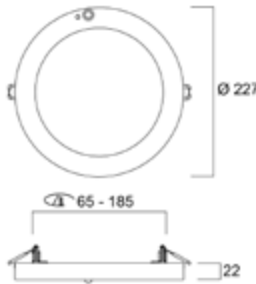

Koodi Sähkönrö

0053071	4279671	5in1 165 50–125 mm 12W 1150 lm himmennys
0053072	4279673	5in1 217 65–185 mm 18W 1800 lm himmennys
0053073	4279675	5in1 290 65–260 mm 18W 1800 lm himmennys
0053074	4279677	5in1 290 65–260 mm 23W 2300 lm himmennys

0053152 4278433 5in1 227 65–185 mm 9W/18W 900/1800 lm PIR

0053133 4279679 5in1 300 65–260 mm 11W/23W 1400/2600 lm PIR

0053156 4278440 Koristekehys 165 musta

0053157 4278441 Koristekehys 217 musta

0053158 4278443 Koristekehys 290 musta