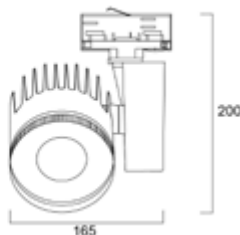

Asennuslevyt pinta-asennukseen

9200751		OneTrack 1-vaihe + DALI Monopoint asennuslevy valkoinen 9000/BPU-D-W
9200752		OneTrack 1-vaihe + DALI Monopoint asennuslevy musta 9000/BPU-D-B