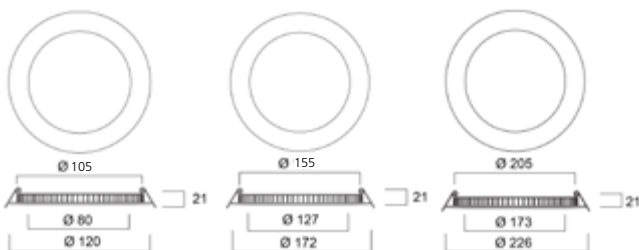

SYLVANIA

START FLAT

- Tehokas alasvalo yleisvalaistukseen, himmennettävä
- Uppoasennettava
- Teho 7/12/17/24 W
- Valovirta 550–2250 lm
- Avautumiskulma 120°
- Väriämpötilat 3000K ja 4000K
- Tasainen valonjako
- Uputushalkaisijat 108/157/205 mm
- Erittäin matala alumiinirunko, kehys valkoinen RAL9003
- Opaali häikäisysuoja
- MMJ-kaapelille sopiva ketjusliitin 3x2,5 mm²
- Valaisin himmennettävissä RC-/RL-tyyppin säätimillä
- Erinomainen asuntuotannon ja julkisten tilojen perusvalaistukseen
- Elinikä 78 000 h L70
- Takuu 5 vuotta

Koodi Sähkönrö

0054118	4278490	Start Flat 108 7W 550 lm 3000K
0054119	4278491	Start Flat 108 7W 600 lm 4000K
0054120	4278493	Start Flat 157 12W 1000 lm 3000K
0054121	4278495	Start Flat 157 12W 1100 lm 4000K
0054122	4278497	Start Flat 205 17W 1550 lm 3000K
0054123	4278499	Start Flat 205 17W 1750 lm 4000K
0054124	4278501	Start Flat 205 24W 2200 lm 3000K
0054125	4278502	Start Flat 205 24W 2250 lm 4000K

Himmennys
RC-/RL-tyyppin
säätimillä.

SYLVANIA

START DOWNLIGHT FLAT MULTIPOWER

- Kustannustehokas alasvalo, ei himmennettävä
- Uppoasennettava
- Multipower: 105- ja 155-malleissa valittavissa kaksi tehoa ja 205-mallissa kolme
- Valovirta jopa 2150 lm
- Valotehokkuus jopa 120 lm/W
- Avautumiskulma 100°
- Väriämpötila valittavissa 3000K ja 4000K
- Tasainen valonjako
- MacAdam SDCM3
- Uputushalkaisijat 105/155/205 mm
- Erittäin matala alumiinirunko, opaali häikäisysuoja
- Valaisimen ja LED-driverin väljohdossa kätevä pikaliitin
- MMJ-kaapelille sopiva ketjusliitin 3x2,5 mm²
- Elinikä 90 000 h
- Takuu 5 vuotta

Koodi Sähkönrö