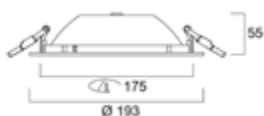

START DOWNLIGHT

Kohde: Tiistilän koulu ja päiväkoti, Espoo