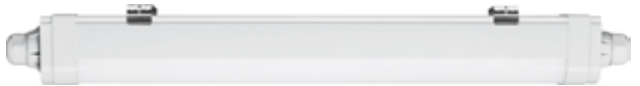

RESISTO

Kohde: Vantaan ammattiopisto Varia Vehkala