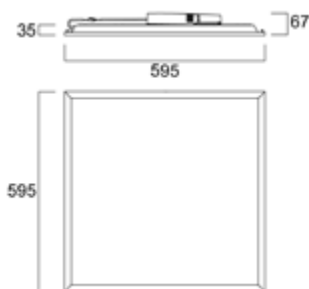

Opaali

0048093	4289279	Start Panel 600x600 33W 3000–4700lm opaali Multipower
0048094	4289280	Start Panel 600x600 33W 4700lm opaali DALI/Switch-Dim

QUANTUM

Kohde: Tiistilän koulu, Espoo

SYLVANIA**QUADRO**

- Uppoasennettava
- 600x600 ja 1200x300 mm
- Valotehokkuus jopa 153 lm/W
- Multipower-versiossa tehoa (W) ja valovirtaa (lm) voi vaihtaa helposti DIP-kytkimellä (8 vaihtoehtoa)
- Multipower 15–34W, 2100–4650 lm
- DALI/Switch-Dim 34W 4500 lm ja 34W 4650 lm
- SylSmart Connected 35W 4650 lm
- UGR16 häikäisyarvo
- Avautumiskulma 75°
- Väriämpötilat 3000K ja 4000K
- Valkoinen RAL9003
- Vakiona uppoasennus T-listan päälle
- Pikaliitin LED-ohjaimen ja paneelin välillä
- MMJ-kaapelille sopiva ketjutusliitin 3x2,5 mm² ja DALI 5x2,5 mm²
- Toimitus sisältää LED-ohjaimen ja turvavaijerin
- Pinta- ja ripustusasennus lisätarvikkeilla
- 3h turvavalokyksiköt tilattavissa lisätarvikkeena
- Elinikä 100 000 h L70
- Takuu 5 vuotta