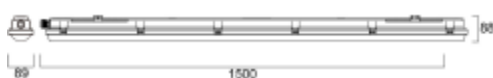

SULJETUT TEOLLISUUSVALAISIMET

SYLVANIA

RESISTO

- Pinta-asennettava
- 8–56W
- Multipower-versiossa tehoa (W) ja valovirtaa (lm) voi vaihtaa helposti DIP-kytkimellä (4 vaihtoehtoa)
- 1300–10100 lm pituuden ja mallin mukaan
- Valotehokkuus jopa 180 lm/W
- Avautumiskulma 110°
- Väriämpötilat: 3000K, 4000K ja 6500K
- MacAdam SDCM3
- Erittäin tiivis rakenne IP66, polykarbonaattirunko IK08
- UV-stabiloitu polykarbonaattirunko ja -häikäisysoja
- Sallittu käyttölämpötila -20 – +40 °C
- Pituus 600/1200/1500 mm, runkoleveys 87,5 mm
- Ei sovellu seinäasennukseen autopesuloissa ja auton pesupaikoissa
- Kattoasennuskiinnikkeet siirrettävissä rungon pituussuunnassa, kiinnikkeet ruostumatonta terästä
- MMJ-kaapelille sopiva ketjutusliitin 5x2,5 mm²
- 1200 ja 1500 mm läpijohdotetut mallit vakiona ja läpijohdotussarjat saatavana myös lisätarvikkeena
- Elinikä 100 000 h L80
- ENEC-hyväksyntä ja D-merkintä (matala pintalämpötila)
- Takuu 5 vuotta