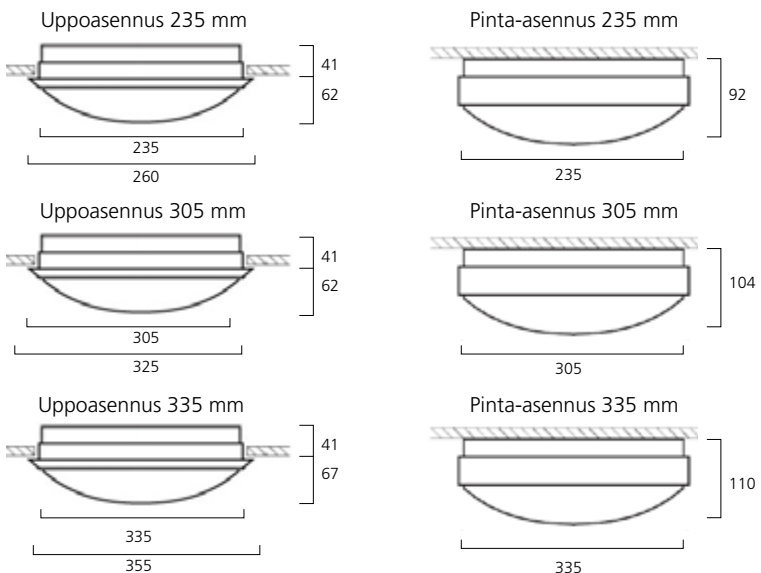

Koodi Sähkönro

GIOTTO 305 TUNNISTINMALLIT uppo- ja pinta

3034779	4270177	Giotto 305 Uppo 16,5W 1625 lm 3000K liiketunnistin/1-10V himmennettävä
3034778	4270189	Giotto 305 Uppo 16,5W 1750 lm 4000K liiketunnistin/1-10V himmennettävä
3034775	4225704	Giotto 305 Uppo 16,5W 1625 lm 3000K liiketunnistin
3034774	4225703	Giotto 305 Uppo 16,5W 1750 lm 4000K liiketunnistin

3034781	4270201	Giotto 305 Pinta 16,5W 1625 lm 3000K liiketunnistin/1-10V himmennettävä
3034780	4270213	Giotto 305 Pinta 16,5W 1750 lm 4000K liiketunnistin/1-10V himmennettävä
3034777	4225706	Giotto 305 Pinta 16,5W 1625 lm 3000K liiketunnistin
3034776	4225705	Giotto 305 Pinta 16,5W 1750 lm 4000K liiketunnistin

GIOTTO 305 TUNNISTINMALLIT uppo- ja pinta

3034811	4270225	Giotto 335 Uppo 20,3W 2225 lm 3000K liiketunnistin/1-10V himmennettävä
3034810	4270237	Giotto 335 Uppo 20,3W 2350 lm 4000K liiketunnistin/1-10V himmennettävä
3034807	4225708	Giotto 335 Uppo 20,3W 2225 lm 3000K liiketunnistin
3034806	4225707	Giotto 335 Uppo 20,3W 2350 lm 4000K liiketunnistin

3034813	4270252	Giotto 335 Pinta 20,3W 2225 lm 3000K liiketunnistin/1-10V himmennettävä
3034812	4270267	Giotto 335 Pinta 20,3W 2350 lm 4000K liiketunnistin/1-10V himmennettävä
3034809	4225710	Giotto 335 Pinta 20,3W 2225 lm 3000K liiketunnistin
3034808	4225709	Giotto 335 Pinta 20,3W 2350 lm 4000K liiketunnistin

Himmennys liiketunnistinmalleissa

- Himmennystoiminnolla 1-10V voidaan määritellä ns. Standby-taso (10, 20, 30 tai 50%) johon valaisin himmenee, mikäli liikettä ei havaita asetellun poistumisviiveen kuluessa.
- Himmennetylle tasolle on oma viiveaika: 0 sek, 10 sek, 1 min, 5 min, 10 min, 30 min, 1 tunti tai valo jää palamaan himmennetylle tasolle.
- Master-slave toiminto: Yhden tutkavalaisimen perään voidaan asentaa jopa 40 kpl vastaavankokoisia ilman tutkaa olevia orjavalaisimia.
- Mikäli orjavalaisimet on varustettu 1-10V himmennettävällä liitäntälaitteella, master himmentää orjia himmennystoiminnolla.