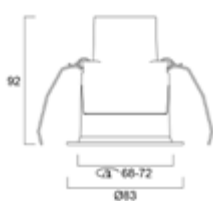

Lisätarvikkeet

2060908	Heijastin 68 valkoinen
2060865	Solstice 68/76 sovitekehys musta
2060864	Solstice 68/76 sovitekehys valkoinen
2060889	Solstice 100/137 sovitekehys musta
2060866	Solstice 100/137 sovitekehys valkoinen

SOLSTICE 68