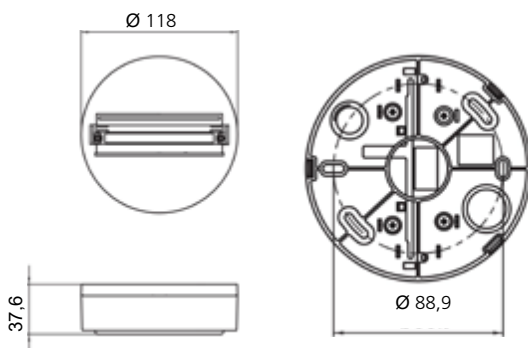

ONETRACK MONOPOINT ASENNUSLEVY

- Seinä ja kattoasennuslevyke 3-vaihevirrannottimilla varustetuille valaisimille (käytetään vain L1-vaihetta)
- DALI-yhteensopiva (Sylvania OneTrack, Global Pulse, Unipro Control- DALI)
- Mahdollistaa kiskoon asennettävien valaisimien yksittäisasennuksen kattoon ja osassa tuotteita myös seinään
- Sopii kohdevalaisimien yksittäisasennukseen esim. asunnoissa, hotelleissa, ravintoloissa tai muissa paikoissa, kun ei haluta tai ei ole mahdollista asentaa perinteistä virtakiskoa.
- Voidaan asentaa jako- tai kojerasian päälle
- Puhkaistava aihio myös pintakaapelille kotelon sivussa
- Polykarbonaattirunko
- Takuu 5 vuotta

9200751 OneTrack 1-vaihe DALI Monopoint valkoinen 9000/BPU-D-W

9200752 OneTrack 1-vaihe DALI Monopoint musta 9000/BPU-D-B