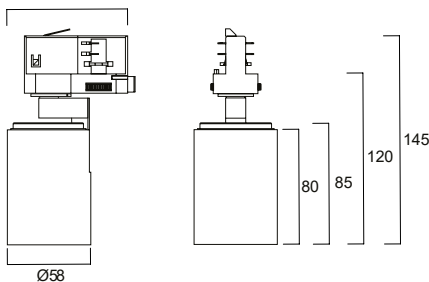

Koodi Sähkönrö

0003540 4170722 Pixo 58 Mini GU10 valaisinrunko L3 valkoinen

0003541 4170723 Pixo 58 Mini GU10 valaisinrunko L3 musta

Syvämmälle upotettu valonlähde vähentää häikäisyä ja parantaa käyttömukavuutta. Valaisin toimitetaan ilman lampua.