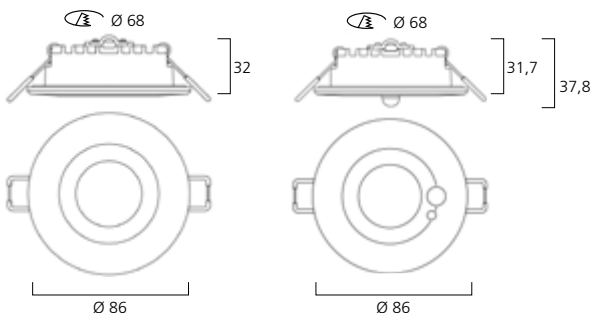

SYLVANIA

START SPOT PIR

- Vakiomallit:
  - valkoinen PIR-valaisin
  - valkoinen valaisin ilman PIR-tunnistinta
- Valotehon asetus: 6W / 670 lm tai 10W / 1050 lm
- Valotehokkuus 105 lm/W
- Avautumiskulma 50°
- Magneettikiinnitteinen kehys, jossa DIP-kytkimet
- Väriämpötila valittavissa DIP:llä 2700/3000/4000 K
- PIR-asetukset DIP:llä: läsnäoloviive 30 s – 3 min, tunnistimen herkkyys 25–100%, päivänvalotunnistus ja Stand-by taso 10%
- Master-slave -toiminto: yksi PIR-valaisin voi ohjata ei-PIR-valaisimia (max. 200W)
- Lisätarvikkeena musta PIR-kehys ja musta valaisinkehys ilman PIR-tunnistinta
- Kun PIR-kehys vaihdetaan tavalliseen kehukseen, valaisimesta tulee ON/OFF-toiminen ja silloin se toimii joko tavallisena alavalona tai orjavalaisimena PIR-tunnistinvalaisimelle
- MMJ-kaapelille sopiva ketjutusliitin 3x1,5 mm²
- Voidaan peittää eristysmateriaalilla
- Ei-himmennettävä
- Elinikä 90 000 h L70
- Takuu 5 vuotta

Koodi Sähkönumero

0005191	4279629	Start Spot IP65 6/10W 670/1050 lm PIR valkoinen
0005244	4289298	Start Spot IP65 6/10W 670/1050 lm valkoinen
0005582	4289299	Valaisinkehys PIR-tunnistimella musta
0005584	4279635	Valaisinkehys ilman PIR-tunnistinta musta