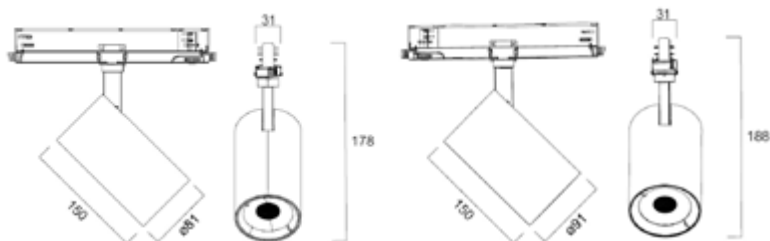

Lisätarvikkeet

0004717	4279959	Pixo Medium heijastin kulta 4 kpl
0004718	4279963	Pixo Medium heijastin musta 4 kpl