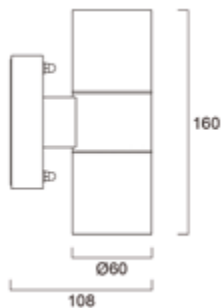

Koodi

0090193 Sylwall Updown 2 x GU10