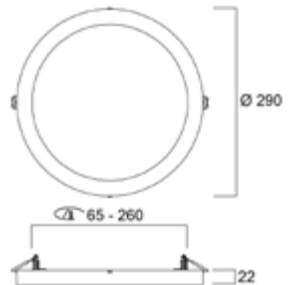

Koodi Sähkönrö

0053071	4279671	5in1 165 50–125 mm 12W 1150 lm himmennys
0053072	4279673	5in1 217 65–185 mm 18W 1800 lm himmennys
0053073	4279675	5in1 290 65–260 mm 18W 1800 lm himmennys
0053074	4279677	5in1 290 65–260 mm 23W 2300 lm himmennys

0053152 4278433 5in1 227 65–185 mm 9W/18W 900/1800 lm PIR

0053133 4279679 5in1 300 65–260 mm 11W/23W 1400/2600 lm PIR

0053156 4278440 Koristekehys 165 musta

0053157 4278441 Koristekehys 217 musta

0053158 4278443 Koristekehys 290 musta