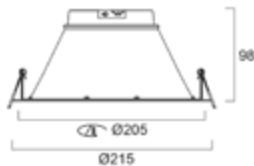

Väriämpötila valittavissa 3000/3500/4000 K

Nexo Multipower + kytkentäkotelo

Nexo DALI, kytkentäkotelo liitäntälaiteessa

SYLVANIA

SOVITEKEHYKSET ALASVALOILLE

- Sovituskehys on oiva apu mm. saneerauskohteissa, joissa on valmiit valaisimen upotusaukot, mutta aukkoon sopivaa valaisinta ei löydy.
- Sovituskehyksellä saadaan pienennettyä upotusaukko uudelle valaisimelle sopivaksi ja asennettua se siististi paikoilleen.
- Saatavissa eri kokoisia, väri valkoinen RAL9010.
- Sovituskehyksessä on omat jouset, joiden avulla valaisin pysyy tukevasti katossa kiinni.