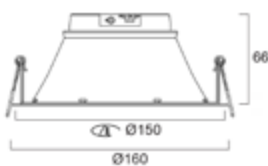

Väriämpötila valittavissa 3000/3500/4000 K

Nexo Multipower + kytkentäkotelo

Nexo DALI, kytkentäkotelo liitäntälaiteessa

SYLVANIA

SOVITEKEHYKSET ALASVALOILLE

- Sovituskehys on oiva apu mm. saneerauskohteissa, joissa on valmiit valaisimen upotusaukot, mutta aukkoon sopivaa valaisinta ei löydy.
- Sovituskehyksellä saadaan pienennettyä upotusaukko uudelle valaisimelle sopivaksi ja asennettua se siististi paikoilleen.
- Saatavissa eri kokoisia, väri valkoinen RAL9010.
- Sovituskehyksessä on omat jouset, joiden avulla valaisin pysyy tukevasti katossa kiinni.