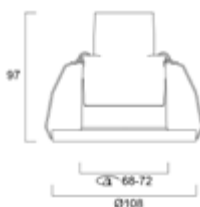

SOLSTICE 68 IP65