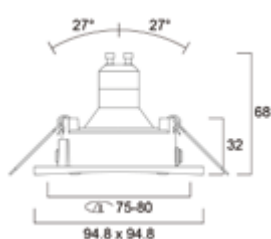

SYLVANIA

INSET TREND 75 valaisinrunko

- Valaisinrunko GU10-lampuille
- Toimitus ilman valonlähdettä
- Voidaan varustaa Sylvania GU10-kantaisella LED-lampulla
- Viimeistely alumiinirunko
- IP23 ja IP44 sisätiloihin
- Ulkotiloihin soveltuva Outdoor IP44 korroosionkestävällä pintakäsittelyllä
- Pyöreä ja neliö
- Ketjutettava 2x1,5 mm²
- Takuu 5 vuotta

Koodi Sähkönumero

0083500 4279645 Inset Trend 75 Swing IP23 valkoinen

0083510 4279647 Inset Trend 75 Swing IP23 harjattu alumiini

0083530 4279651 Inset Trend 75 Swing IP23 kromi

0084101 4279653 Inset Trend 75 Swing IP23 musta

0084060 4279655 Inset Trend 75 Swing IP44 valkoinen

0084061 4279657 Inset Trend 75 Swing IP44 harjattu alumiini

0084102 4279659 Inset Trend 75 Swing IP44 musta

0084030 4279661 Inset Trend 75 Swing IP44 Outdoor valkoinen

0099390 4279663 Inset Trend 75 Swing IP44 Outdoor antrasiitti

0084103 4279665 Inset Trend 75 Swing IP44 neliö musta

0084104 4279667 Inset Trend 75 Swing IP44 neliö valkoinen

Neliö