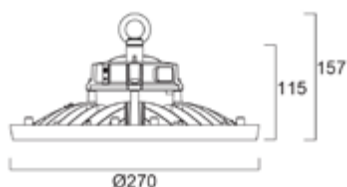

Koodi Sähkönumero

0039443	4357151	Start Highbay 270

Lisätarvikkeet

0039445	4357152	Säädettyä asennuskiinnike alumiini
0039446	4357153	Alumiiniheijastin
0039632	4357089	Ripustusketju 1 m
0047472	4279305	Kytchentäkotelo IP68