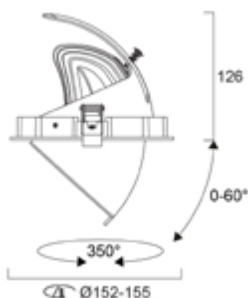

Koodi Sähkönro

0060589 4170670 Signo 6,3–35W 740–3600 lm 3000K Multipower

0060590 4170671 Signo 6,3–35W 750–3800 lm 4000K Multipower

0060533 4170672 Signo 35W 3600 lm 3000K DALI-2/Switch-Dim

0060534 4170673 Signo 35W 3800 lm 4000K DALI-2/Switch-Dim