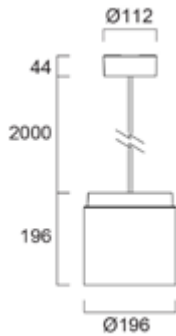

Concord

SOLSTICE RIIPPU

- Riippuvalaisinmalleissa ylävalomoduuli
- Teho 25,5 W
- Valovirta 2390–3400 lm
- Värilämpötilat 3000K ja 4000K
- Standardin EN12464-1 täyttävä UGR19 häikäisyarvo
- MacAdam SDCM3
- Avautumiskulma 70°
- Alumiiniheijastin: hopea, valkoinen, musta ja kulta
- Väri valkoinen RAL9016 tai musta RAL9005
- DALI-2/Switch-Dim, tilauksesta Casambi ja SylSmart Connected
- MMJ-kaapelille sopiva kytkentäliitin 5x2,5 mm² päättyvään asennukseen
- Elinikä 120 000 h L80
- Takuu 5 vuotta