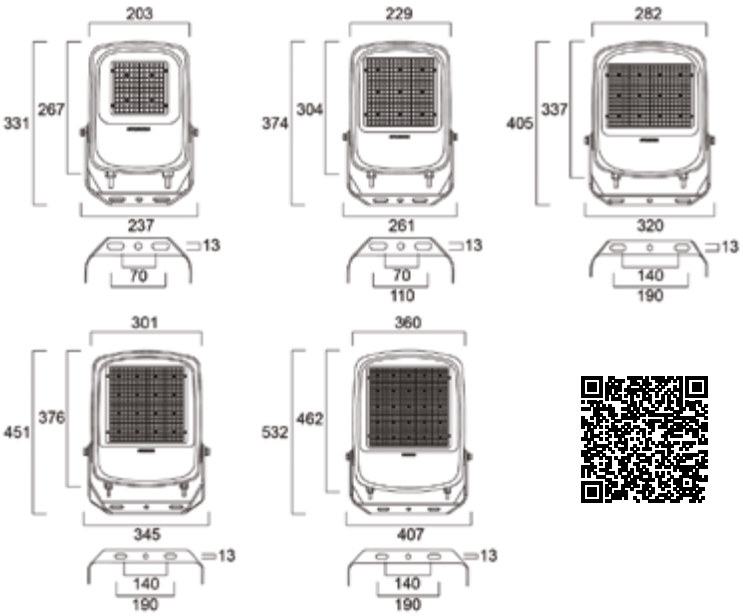

VALONHEITTIMIEN ASENNUSKORKEUDET

Kalani

- Taulukossa ilmoitetut asennuskorkeudet ja luksitasot ovat ainoastaan ohjeellisia arvoja yhdelle valonheittimelle.
- Harmaalla maalatut solut on esitetty luksitasot kunkin valonheitintehon tyypillisimmillä asennuskorkeuksilla.