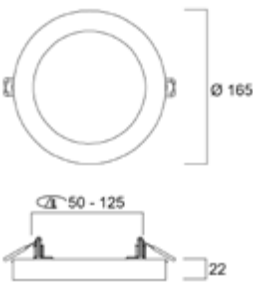

Koodi Sähkönrö

0053071	4279671	5in1 165 50–125 mm 12W 1150 lm himmennys
0053072	4279673	5in1 217 65–185 mm 18W 1800 lm himmennys
0053073	4279675	5in1 290 65–260 mm 18W 1800 lm himmennys
0053074	4279677	5in1 290 65–260 mm 23W 2300 lm himmennys

0053152 4278433 5in1 227 65–185 mm 9W/18W 900/1800 lm PIR

0053133 4279679 5in1 300 65–260 mm 11W/23W 1400/2600 lm PIR

0053156 4278440 Koristekehys 165 musta

0053157 4278441 Koristekehys 217 musta

0053158 4278443 Koristekehys 290 musta