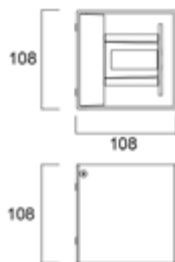

Koodi Sähköno

0047136 4579605 Wall Cube 5,8W 2x140 lm musta

0047137 4579606 Wall Cube 5,8W 2x140 lm valkoinen