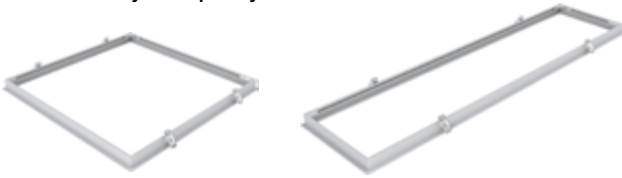

Asennuskehykset kipsilevykattoon