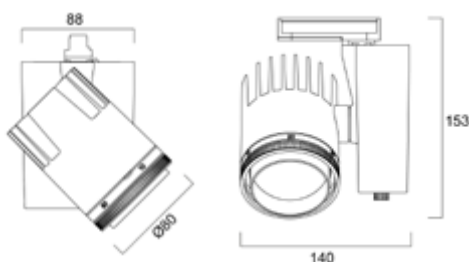

Concord

BEACON MUSE II

- Teho 21W, valovirta 1081 ja 1150 lm
- Värilämpötila 3000K ja 4000K
- Värintoisto CRI97 R9@90
- Valokeilan portaaton säätö 8° – 55°
- Painevalettu alumiinirunko, musta tai valkoinen
- 3-vaihekiskoon
- L3 virranotin on multiadapteri, yhteensopiva yleisimpien 3-vaihekiskojen kanssa
- Himmennys: RC-tyyppin säätimellä, valaisinkohtainen himmennin, DALI tai Casambi
- Ei UV/IR-säteilyä
- Yksittäisasennus erillisen Monopoint-asennuslevyn kanssa kattoasennukseen
- Ihanteellinen myymälöihin, museoihin ja gallerioihin
- Elinikä 100 000 tuntia
- Takuu 5 vuotta

Koodi Sähkönumero

Valkoinen

2999886		Beacon Muse II 21W 4000K L3 1150 lm DALI CRI97 valkoinen
2693774		Beacon Muse II 21W 3000K L3 1081 lm DALI CRI97 valkoinen
2059753	4274064	Beacon Muse II 21W 4000K L3 1150 lm sisäänrakennettu himmennin CRI97 valkoinen
2059745	4280893	Beacon Muse II 21W 3000K L3 1081 lm sisäänrakennettu himmennin CRI97 valkoinen
2059751	4274055	Beacon Muse II 21W 4000K L3 1150 lm himmennettävä CRI97 valkoinen
2059743	4280891	Beacon Muse II 21W 3000K L3 1081 lm himmennettävä CRI97 valkoinen
2059757	4274079	Beacon Muse II 21W 4000K L3 1150 lm Casambi CRI97 valkoinen
2059749	4280897	Beacon Muse II 21W 3000K L3 1081 lm Casambi CRI97 valkoinen

Musta

2693017		Beacon Muse II 21W 3000K L3 1081 lm DALI CRI97 musta
2999885		Beacon Muse II 21W 4000K L3 1150 lm DALI CRI97 musta
2059744	4280892	Beacon Muse II 21W 3000K L3 1081 lm sisäänrakennettu himmennin CRI97 musta
2059752	4274061	Beacon Muse II 21W 4000K L3 1150 lm sisäänrakennettu himmennin CRI97 musta
2059750	4274046	Beacon Muse II 21W 4000K L3 1150 lm himmennettävä CRI97 musta
2059742	4280890	Beacon Muse II 21W 3000K L3 1081 lm himmennettävä CRI97 musta
2059756	4274076	Beacon Muse II 21W 4000K L3 1150 lm Casambi CRI97 musta
2059748	4280896	Beacon Muse II 21W 3000K L3 1081 lm Casambi CRI97 musta

Lisätarvikkeet Beacon ja Beacon Muse

2059758	Häikäisyestorengas musta
2059759	Hajottava linssi
2059760	Pidennyslinsi
2059761	Hunajakennosuodatin
2058327	Säädettävä läppärajaaja musta