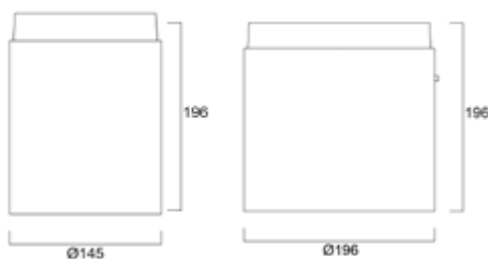

Katso s. 44 ripustettava Solstice