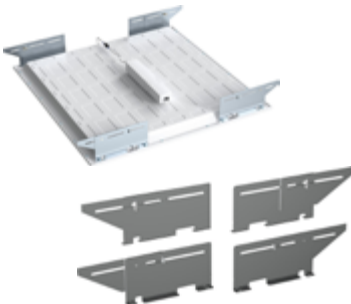

Asennuskehykset kipsilevykattoon

Pinta-asennuskehykset

Piilolistakiinnikkeet

Start Panel ja Quantum -valaisimille

Ripustusvaijerit

SULJETUT TEOLLISUUSVALAISIMET

SYLVANIA

RESISTO