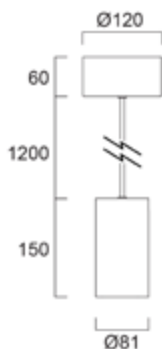

Katso kaikki kiskiot sylvania.fi/sivuilta

SYLVANIA

PIXO RIIPPU

- Helposti avauskulman säätö vaihdettavilla linseillä
- Mukana vaihdettavat linssit: 36° tai 54° valokeila
- Multipower 8–27W, valovirta:
950/1200/1450/1650/1850/2300/2700/3150 lm
- DALI 29W, 3200 lm
- Valotehokkuus jopa 117 lm/W
- Korkea värintoisto CRI90
- MacAdam SDCM3
- Väriämpötila valittavissa 2700/3000/4000 K, kytkin rungossa
- Vakiona Multipower- ja DALI-himmennettävät versiot
- Sisältää 1,2 m pituisen kangaspäällysteisen ripustuskaapelin ja kattokupin
- Nopea kytkentä jousipainikeliittimillä kattokupissa
- Kattokuppi kiinnitettävissä suoraan jakorasiaan
- Valkoinen RAL9016 ja musta RAL9005
- Kytkentäliitin 2x1,5 mm² päättyvään asennukseen
- Lisävarusteena tilattavissa heijastimet musta ja kulta
- Elinikä 120 000 L80
- Takuu 5 vuotta