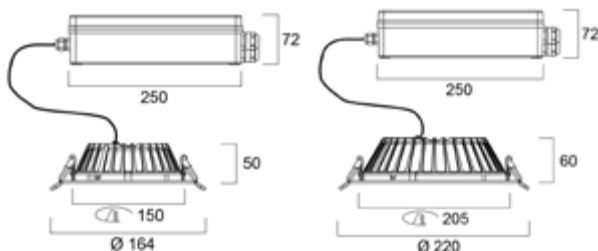

INSAVER IP65

- 9,5W 1200 lm upotusaukko 150 mm
- 20W 2500 lm upotusaukko 205 mm
- Valotehokkuus jopa 126 lm/W
- IP65/IP65 (alapuolelta IP65/yläpuolelta IP65)
- IK07 valaisin, liitäntälaitekotelo IK03
- Standardin EN12464-1 täyttävä UGR19 häikäisyarvo
- MMJ-kaapelille sopiva ketjutusliitin IP65-liitäntälaitekotelossa

0030529 4579607 Insaver 150 IP65 9,5W 1200 lm 4000K UGR19
0030531 4579608 Insaver 205 IP65 20W 2500 lm 4000K UGR19

SYLVANIA

INSAVER TOPPER

- Uppoasennettava
- Multipower- ja PIR-tunnistinmallit
- Teho 9,5–19W, valovirta 625–2350 lm
- CRI80 värintoisto
- Avautumiskulma 75°
- Värilämpötila 3000 ja 4000 K
- Alumiinirunko, polykarbonaattiheijastin
- Kehys valkoinen RAL9010
- Tasainen valonjako
- Matala runko 50–60 mm, kolme kokoa
- MMJ-kaapelille sopiva ketjutusliitin 3x2,5 mm²
- Elinikä 100 000 h L70
- Takuu 5 vuotta

Koodi Sähkönumero

Multipower

0030568 4170699 Insaver Topper 205 5,8–19W 625–1950 lm 3000K
0030569 4170700 Insaver Topper 205 5,8–19W 650–2000 lm 4000K
0030570 4170701 Insaver Topper 225 5,8–19W 725–2300 lm 3000K
0030571 4170702 Insaver Topper 225 5,8–19W 750–2350 lm 4000K

PIR-tunnistin

0030566 4170697 Insaver Topper 175 9,5W 1000 lm 3000K PIR-tunnistin
0030567 4170698 Insaver Topper 175 9,5W 1050 lm 4000K PIR-tunnistin