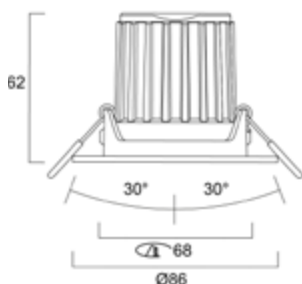

Koodi Sähkönro

0005184	4279307	Start Spot Alu 870 lm valkoinen
0005186	4279309	Start Spot Alu 760 lm musta
0005593	4279311	Heijastin valkoinen 3 kpl
0005594	4279313	Heijastin musta 3 kpl
0005596	4279315	Heijastin kulta 3 kpl