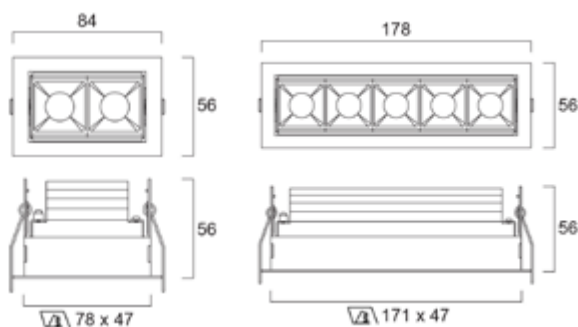

DOMINO

Kohde: Hotelli Radisson RED Helsinki