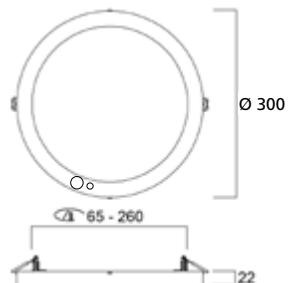

Koodi Sähkönrö

0053071	4279671	5in1 165 50–125 mm 12W 1150 lm himmennys
0053072	4279673	5in1 217 65–185 mm 18W 1800 lm himmennys
0053073	4279675	5in1 290 65–260 mm 18W 1800 lm himmennys
0053074	4279677	5in1 290 65–260 mm 23W 2300 lm himmennys

0053152 4278433 5in1 227 65–185 mm 9W/18W 900/1800 lm PIR

0053133 4279679 5in1 300 65–260 mm 11W/23W 1400/2600 lm PIR

0053156 4278440 Koristekehys 165 musta

0053157 4278441 Koristekehys 217 musta

0053158 4278443 Koristekehys 290 musta