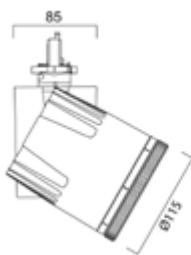

Asennuslevyt pinta-asennukseen

9200751		OneTrack 1-vaihe + DALI Monopoint asennuslevy valkoinen 9000/BPU-D-W
9200752		OneTrack 1-vaihe + DALI Monopoint asennuslevy musta 9000/BPU-D-B