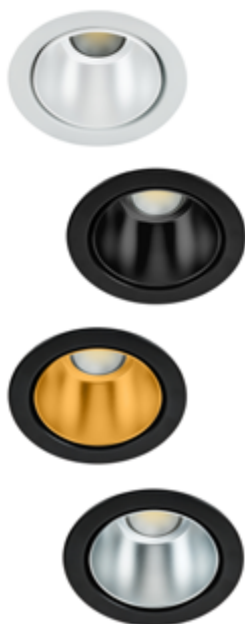

Concord

SOLSTICE 68 JA 100

- Pyöreä ja neliö malli, kiinteä ja kallistettava
- Kiinteän mallin upotusaukko 68 ja 100 mm
- Kallistettavan mallin upotusaukko 100 mm
- Saatavilla lisäkehukset suuremmalle asennusaukolle
- Valotehokkuus jopa 160 lm/W
- Väriämpötila 3000/4000 K
- Valittavissa eri avautumiskulmia 43–75°
- MacAdam SDCM3
- UGR19 häikäisyarvo kiinteässä mallissa
- UGR21 häikäisyarvo suunnattavassa mallissa
- Valittavissa DALI tai vaihehimmennettävä malli
- Musta kehys RAL9004, valkoinen kehys RAL9016
- MMJ-kaapelille sopiva ketjutusliitin 3x1,5 mm²
- Elinikä 100 000 h L70
- Takuu 5 vuotta

Tuotenimissä ensin heijastimen väri, sitten kehyksen väri.

Esimerkiksi hopea/musta
= hopea heijastin, musta kehys

CRI90 värintoisto ja väriämpötila

2700 K = 927

3000 K = 930

4000 K = 940

Solstice-sarjassa
kaikki mallit CRI90

CRI
90

SOLSTICE musta kehys

SOLSTICE 68 – kiinteä

2060820	Solstice 68 10W 545 lm 930 vaihehimmennys 66° musta/musta
2060824	Solstice 68 10W 1030 lm 930 vaihehimmennys 55° kulta/musta
2060826	Solstice 68 10W 1125 lm 930 vaihehimmennys 52° hopea/musta
2060821	Solstice 68 10W 550 lm 940 vaihehimmennys 66° musta/musta
2060825	Solstice 68 10W 1040 lm 940 vaihehimmennys 55° kulta/musta
2060827	Solstice 68 10W 1150 lm 940 vaihehimmennys 52° hopea/musta

SOLSTICE 100 – kallistettava

2060841	Solstice 100 9,5W 1375 lm 930 DALI kallistettava 43° musta/musta
2060843	Solstice 100 9,5W 1400 lm 940 DALI kallistettava 43° musta/musta
2060842	Solstice 100 10W 1400 lm 940 vaihehimmennys 43° kallistettava musta/musta
2060840	Solstice 100 10W 1375 lm 930 vaihehimmennys 43° kallistettava musta/musta

SOLSTICE 100 – kiinteä

2060856	Solstice 100 14W 800 lm 930 vaihehimmennys 72° musta/musta
2060860	Solstice 100 14W 1450 lm 930 vaihehimmennys 60° kulta/musta
2060862	Solstice 100 14W 1525 lm 930 vaihehimmennys 60° hopea/musta
2060857	Solstice 100 14W 805 lm 940 vaihehimmennys 72° musta/musta
2060861	Solstice 100 14W 1465 lm 940 vaihehimmennys 60° kulta/musta
2060863	Solstice 100 14W 1550 lm 940 vaihehimmennys 60° hopea/musta