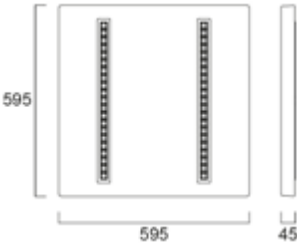

Tiesitkö?

Kun valaisin on
asennettu, se
näyttää tavalliselta
paneelivalaisimelta
ja valaisee yhtä
tehokkaasti.

Koodi Sähkönro

0042024	4170674	OptiClip Terra 15,5–33W 2100–4450 lm 3000K UGR19 Multipower
0042025	4170675	OptiClip Terra 33W 4450 lm 3000K UGR19 DALI/Switch-DIM
0042026	4170676	OptiClip Terra 34W 4450 lm 3000K UGR19 SylSmart Connected
0042028	4170677	OptiClip Terra 34W 4450 lm 3000K UGR19 SylSmart Connected ilman tunnistinta
0042021	4170678	OptiClip Terra 15,5–33W 2250–4700 lm 4000K UGR19 Multipower
0042022	4170679	OptiClip Terra 33W 4700 lm 4000K UGR19 DALI/Switch-DIM
0042023	4170680	OptiClip Terra 34W 4700 lm 4000K UGR19 SylSmart Connected
0042027	4170681	OptiClip Terra 34W 4700 lm 4000K UGR19 SylSmart Connected ilman tunnistinta