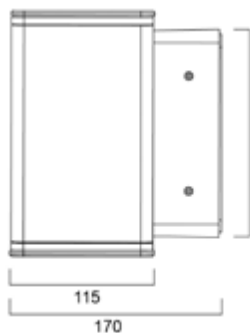

Valkoinen 1- tai 2-osainen, 3000 tai 4000 K, Multipower tai DALI

2824406	Inverto 1-osainen 1400–3050 lm 830 38° valkoinen
2824400	Inverto 1-osainen 1500–3200 lm 830 18° valkoinen
2824409	Inverto 1-osainen 1425–3050 lm 840 38° valkoinen
2824403	Inverto 1-osainen 1550–3350 lm 840 18° valkoinen
2824430	Inverto 1-osainen 3050 lm 830 38° valkoinen DALI
2824424	Inverto 1-osainen 3200 lm 830 18° valkoinen DALI
2824433	Inverto 1-osainen 3050 lm 840 38° valkoinen DALI
2824427	Inverto 1-osainen 3350 lm 840 18° valkoinen DALI
2824418	Inverto 2-osainen ylä/alavallo 1900–4050 lm 830 38° valkoinen
2824412	Inverto 2-osainen ylä/alavallo 2000–4300 lm 830 18° valkoinen
2824421	Inverto 2-osainen ylä/alavallo 1900–4100 lm 840 38° valkoinen
2824415	Inverto 2-osainen ylä/alavallo 2100–4500 lm 840 18° valkoinen
2824442	Inverto 2-osainen ylä/alavallo 4050 lm 830 38° valkoinen DALI
2824436	Inverto 2-osainen ylä/alavallo 4300 lm 830 18° valkoinen DALI
2824445	Inverto 2-osainen ylä/alavallo 4100 lm 840 38° valkoinen DALI
2824439	Inverto 2-osainen ylä/alavallo 4500 lm 840 18° valkoinen DALI