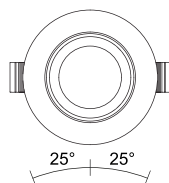

DOMINO

Kohde: Hotelli Radisson RED Helsinki

DOMINO

Kohde: Hotelli Radisson RED Helsinki

SYLVANIA**TUCANA**

- Uppoasennettava
- Teho 8,5W
- Valovirta 825 ja 900 lm
- DALI vakiona
- Kallistettavissa 25°
- Avauskulma 40°
- Vaihdeettava LED-moduuli CRI90
- Vaihdeettava kehys ja heijastin
- Musta ja valkoinen
- Värilämpötila valittavissa DIP-kytkimellä 2700/3000/4000K
- Upotusaukko 68 mm, kehys 86 mm
- valaisimen kokonaiskorkeus 70 mm
- MMJ-kaapelille sopiva ketjutusliitin 3x1,5 mm²
- Elinikä 100 000 h L70
- Takuu 5 vuotta