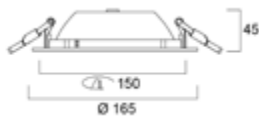

START DOWNLIGHT

Kohde: Tiistilän koulu ja päiväkoti, Espoo