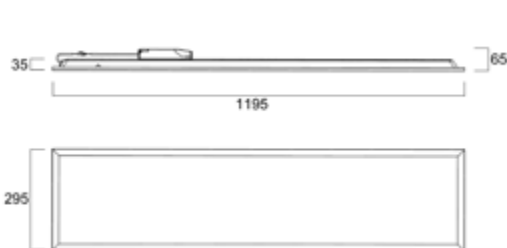

Mikroprisma UGR19 CRI90

0048110	4289296	Quantum 600x600 26W 2200–4300 lm 4000K CRI90 Multipower
0048111	4289297	Quantum 600x600 26W 4300lm 4000K CRI90 DALI-2/Switch-Dim