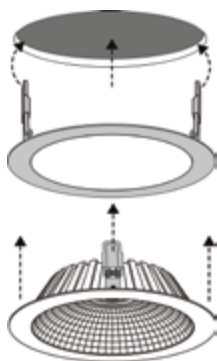

koodi 0030461 | snro 4278412	koodi 0030462 | snro 4278413
	Sopii 175–190 mm asennusaukkoon	Sopii 225–240 mm asennusaukkoon
	kehyksen ulkohalkaisija valaisimen upotusreiän halkaisija	kehyksen ulkohalkaisija valaisimen upotusreiän halkaisija
Insaver 150	X	
Insaver 150 IP65	X	
Insaver 175		X
Insaver 175 PIR		X
Insaver 205		
Insaver 205 Multipower		
Insaver 225		
Insaver 225 Multipower		
Insaver Topper 175 PIR		X
Insaver Topper 205		
Insaver Topper 225		
Nexo 150	X	
Nexo 205		
Start Downlight 150	X	
Start Downlight 150 PIR	X	
Start Downlight 175		X
Start Downlight 205		
Start Downlight 225		
Solstice 150	X	
Solstice 200		
Start Dowlight Flat 205