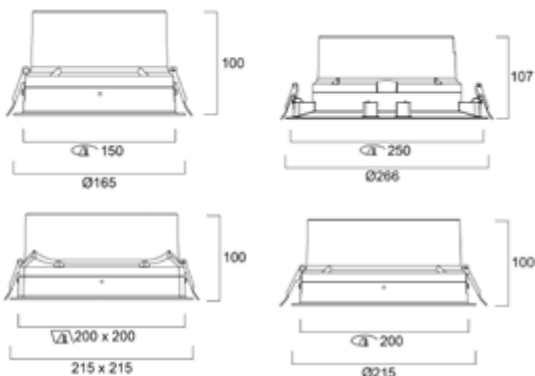

Concord

Solstice – minimalistinen ja energitehokas

Korkealaatuinen Solstice-sarja on suunniteltu ympäristö huomioiden. Se on valmistettu alumiinimateriaaleista, jotka voidaan kierrättää lähes 100 % ja valaisimen osia on tarvittaessa helppo vaihtaa.

Valaisimessa on erillinen heijastin, jäähdytyslementti ja kehyksen osat napsaussovituksella ilman lisättyä liimaa. Kaikki valaisimet ovat himmennettävällä DALI-liitäntälaitteella. Sarjaan sisältyy myös mallit SylSmart Connected ja Casambi-valonohjausjärjestelmillä.

SOLSTICE

- Uppoasennettava
- Useita tehoja
- CRI90 värintoisto
- Väriämpötilat 3000K ja 4000K
- MacAdam SDCM3
- Alumiinirunko
- IP54/IP20 (alapuolelta IP54/yläpuolelta IP20)
- IP54 suljetussa alakattorakenteessa
- Musta kehys RAL9004, valkoinen kehys RAL9016
- Syväälle sijoitettu opaalinen häikäisynestolevy
- Heijastimet: valkoinen, musta, kulta, mattahopea korkeakiiltoinen hopea ja double wallwasher
- DALI ja Casambi
- MMJ-kaapelille sopiva ketjusovitin 5x2,5 mm² ja 3x2,5 mm² Casambi
- Elinikä 120 000 h L80
- Takuu 5 vuotta