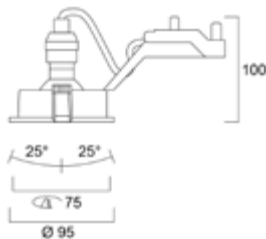

IP44 ja IP44 Outdoor