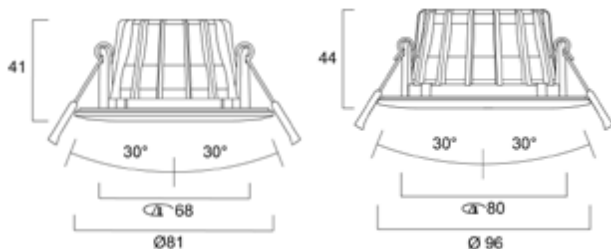

Koodi Sähkönro

0005363	4278505	Obico 68 5,4W 550 lm valkoinen
0005364	4278506	Obico 68 5,4W 530 lm musta
0005365	4278507	Obico 68 5,4W 530 lm harjattu alumiini
0005366	4278508	Obico 80 8,2W 820 lm valkoinen