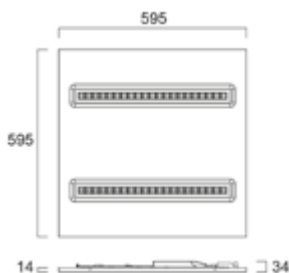

Koodi Sähkönro

Valkoinen runko ja optiikka

0034005 4170618 OptiClip 600 15,5–33W 2250–4700 lm 4000K UGR19 Multipower

0034010 4170623 OptiClip 600 15,5–33W 2050–4250 lm 4000K CRI90 UGR19 Multipower

0034006 4170619 OptiClip 600 33W 4700 lm 4000K UGR19 DALI/Switch-DIM