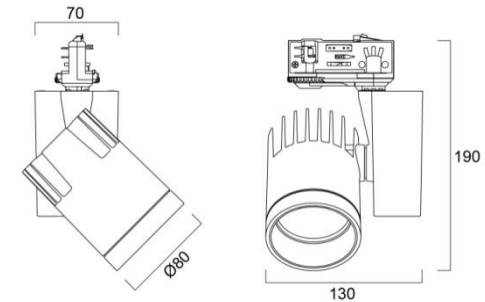

Ominaisuudet:

- ✓ LED 21W
- ✓ 2013 – 2348lm
- ✓ 1- ja 3-vaihekiskoon
  - ✓ LS-3 virranotin on multiadapteri ja yhteensopiva yleisimpien 3-vaihe kiskojen kanssa
  - ✓ LS-1 virranotin sopii Lytespan 1-vaihekiskoon ja Nordic Aluminium Global Base 1 -kiskoon
- ✓ **DALI-versiot toimivat vain Global Track Pulse 3-vaihekiskossa**
  - ✓ **Erikoistilauksena myös muihin DALI-kiskoihin soveltuvalla virrannottimella**
- ✓ Värilämpötila lämmin valkea 3000K ja valkea 4000K
- ✓ Värintoistoindeksi CRI 85 ja CRI 93
- ✓ Saatavana kolme avautumiskulmaa, kapea 12°, keskileveä 38° ja leveä 55°
- ✓ Fresnel linssitekniikka – kapea avautumiskulma
- ✓ Himmennys: RC-tyyppin säädin, valaisinkohtainen himmennin tai DALI
- ✓ Painevalettu alumiinirakenne
- ✓ Erilaisilla lisävarusteilla voi muokata näyttely- ja esittelytiloja joustavasti, mm. säädettävät läppärajaajat, pidennyslinssi
- ✓ Saatavana väreissä musta ja valkoinen
- ✓ Ihanteellinen myymälöihin, museoihin ja gallerioihin
- ✓ Elinikä 72 000h / L80B10
- ✓ Takuu 5 vuotta

SYLVANIA