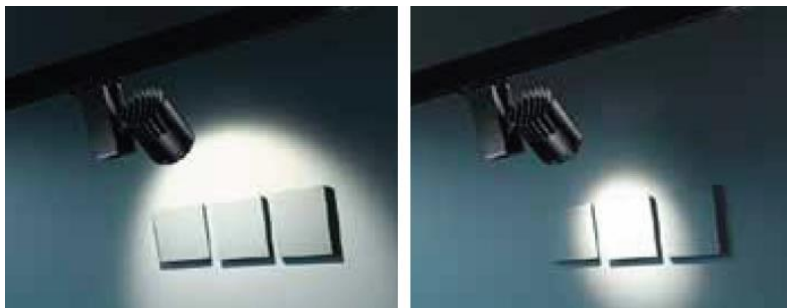

Koodi	Snro	Kuvaus	Teho W	Valovirta lm	Väriämpötila K	Avauskulma °	Väri
Beacon Muse II 3000K CRI 97 himmennettävä RC-tyyppin säätimellä							
2059730	4280884	Beacon Muse II 97 3000K LS-1	21	1081	3000	8° - 55°	musta
2059731	4280885	Beacon Muse II 97 3000K LS-1	21	1081	3000	8° - 55°	valkoinen
2059742	4280890	Beacon Muse II 97 3000K LS-3	21	1081	3000	8° - 55°	musta
2059743	4280891	Beacon Muse II 97 3000K LS-3	21	1081	3000	8° - 55°	valkoinen
Beacon Muse II 3000K CRI 97 himmennettävä valaisinkohtainen himmennin							
2059732	4280886	Beacon Muse II 97 3000K LS-1	21	1081	3000	8° - 55°	musta
2059733	4280887	Beacon Muse II 97 3000K LS-1	21	1081	3000	8° - 55°	valkoinen
2059744	4280892	Beacon Muse II 97 3000K LS-3	21	1081	3000	8° - 55°	musta
2059745	4280893	Beacon Muse II 97 3000K LS-3	21	1081	3000	8° - 55°	valkoinen
Beacon Muse II 3000K CRI 97 himmennettävä DALI Global Track Pulse DALI 3-vaihekiskoon							
2693914		Beacon Muse II 97 3000K LS-3 DALI Global Track Pulse DALI 3-vaihekiskoon	21	1081	3000	8° - 55°	musta
2692039		Beacon Muse II 97 3000K LS-3 DALI Global Track Pulse DALI 3-vaihekiskoon	21	1081	3000	8° - 55°	valkoinen
Beacon Muse II 3000K CRI 97 himmennettävä Casambi							
2059734	4280888	Beacon Muse II 97 3000K LS-1 Casambi	21	1081	3000	8° - 55°	musta
2059735	4280889	Beacon Muse II 97 3000K LS-1 Casambi	21	1081	3000	8° - 55°	valkoinen
2059748	4280896	Beacon Muse II 97 3000K LS-3 Casambi	21	1081	3000	8° - 55°	musta
2059749	4280897	Beacon Muse II 97 3000K LS-3 Casambi	21	1081	3000	8° - 55°	valkoinen