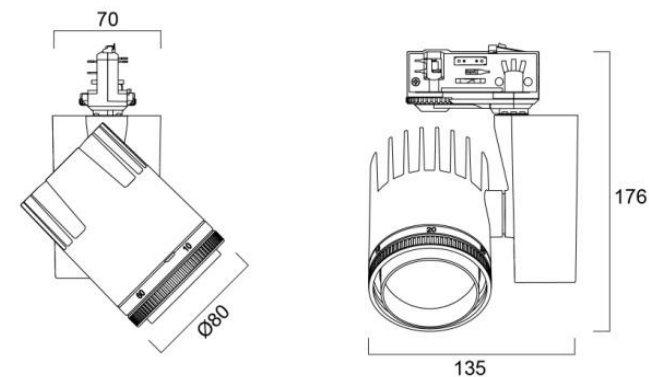

Ominaisuudet:

- ✓ LED 21W
- ✓ 3000K 8° 553lm – 55° 1081lm
- ✓ 4000K 8° 623lm – 55° 1150lm
- ✓ Huippupisteen valovoima yli 38000 cd
- ✓ 1- ja 3-vaihekiskoon
  - ✓ LS-3 virranotin on multiadapteri ja yhteensopiva yleisimpien 3-vaihe kiskojen kanssa
  - ✓ LS-1 virranotin sopii Lytespan 1-vaihekiskoon ja Nordic Aluminium Global Base 1 -kiskoon
- ✓ **Huom! DALI-versiot toimivat vain Global Track Pulse Dali 3-vaihekiskossa**
  - ✓ **Erikoistilauksena myös muihin DALI-kiskoihin soveltuvalla virranottimella**
- ✓ Värilämpötila lämmin valkea 3000K ja valkea 4000K
- ✓ Värintoistoindeksi CRI 97 R9@90
- ✓ Valaisin voidaan erikoistilauksesta toimittaa myös CRI98 (TM-30 normin mukaisella) erittäin korkean värintoiston LED-chipillä
- ✓ Valokeilan portaaton säädettävyys 8° - 55°
- ✓ Himmennys: RC-tyyppin säätimellä, valaisinkohtainen himmennin, DALI tai Casambi
- ✓ Elinikä 100 000 tuntia
- ✓ Ei UV/IR-säteilyä
- ✓ Yksittäisasennus erillisen Monopoint- asennuslevyn kanssa kattoasennukseen
- ✓ Saatavana väreissä musta ja valkoinen
- ✓ Ihanteellinen museoihin ja gallerioihin

SYLVANIA