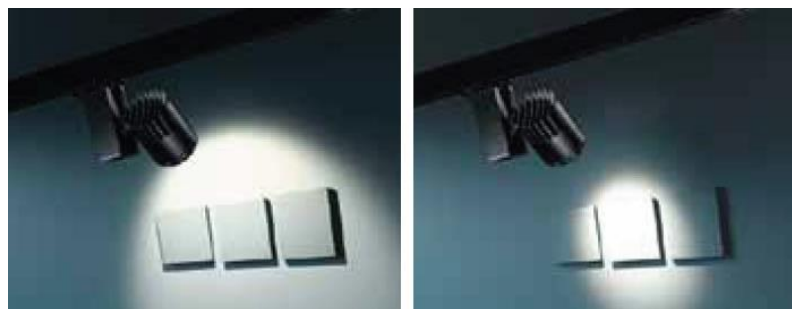

Koodi	Snro	Kuvaus	Teho W	Valovirta lm	Väriämpötila K	Avauskulma °	Väri
Beacon Muse II 4000K CRI 97 himmennettävä RC-typin säätimellä							
2059736	4280898	Beacon Muse II 97 4000K LS-1	21	1150	4000	8° - 55°	musta
2059737	4280899	Beacon Muse II 97 4000K LS-1	21	1150	4000	8° - 55°	valkoinen
2059750	4274046	Beacon Muse II 97 4000K LS-3	21	1150	4000	8° - 55°	musta
2059751	4274055	Beacon Muse II 97 4000K LS-3	21	1150	4000	8° - 55°	valkoinen
Beacon Muse II 4000K CRI 97 himmennettävä valaisinkohtainen himmennin							
2059738	4274004	Beacon Muse II 97 4000K LS-1	21	1150	4000	8° - 55°	musta
2059739	4274022	Beacon Muse II 97 4000K LS-1	21	1150	4000	8° - 55°	valkoinen
2059752	4274061	Beacon Muse II 97 4000K LS-3	21	1150	4000	8° - 55°	musta
2059753	4274064	Beacon Muse II 97 4000K LS-3	21	1150	4000	8° - 55°	valkoinen
Beacon Muse II 4000K CRI 97 himmennettävä DALI Global Track Pulse DALI 3-vaihekiskoon							
2694070		Beacon Muse II 97 4000K LS-3 DALI Global Track Pulse DALI 3-vaihekiskoon	21	1150	4000	8° - 55°	musta
2694208		Beacon Muse II 97 4000K LS-3 DALI Global Track Pulse DALI 3-vaihekiskoon	21	1150	4000	8° - 55°	valkoinen
Beacon Muse II 4000K CRI 97 himmennettävä Casambi							
2059740	4274031	Beacon Muse II 97 4000K LS-1 Casambi	21	1150	4000	8° - 55°	musta
2059741	4274040	Beacon Muse II 97 4000K LS-1 Casambi	21	1150	4000	8° - 55°	valkoinen
2059756	4274076	Beacon Muse II 97 4000K LS-3 Casambi	21	1150	4000	8° - 55°	musta
2059757	4274079	Beacon Muse II 97 4000K LS-3 Casambi	21	1150	4000	8° - 55°	valkoinen