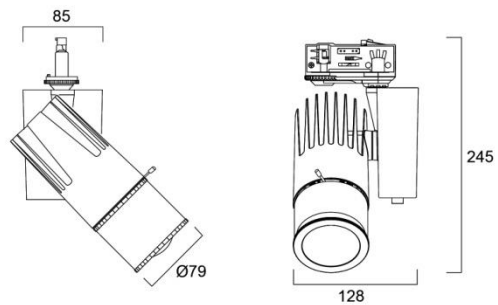

Koodi	Snro	Kuvaus	Teho W	Valovirta lm	Väriämpötila K	Väri
		LS-3 sisäänrakennettu himmennin				
2055968	4260894	Beacon Projector Iris LED LS-3 sisäänrakennettu himmennin	35	474	3000	valkoinen - RAL9016
2055969	4260895	Beacon Projector Iris LED LS-3 sisäänrakennettu himmennin	35	474	3000	musta - RAL9005
2055970	4260896	Beacon Projector Iris LED LS-3 sisäänrakennettu himmennin	35	474	4000	valkoinen - RAL9016
2055971	4260897	Beacon Projector Iris LED LS-3 sisäänrakennettu himmennin	35	474	4000	musta - RAL9005

Sisäänrakennettu
himmennin