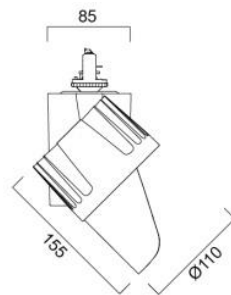

Koodi	Snro	Kuvaus	Teho W	Valovirta lm	Väriämpötila K	Väri
		3000K				
2093073	4237863	Beacon Shelf LS-3	48	4091	3000	musta
2093074	4237864	Beacon Shelf LS-3	48	4091	3000	valkoinen
2693930		Beacon Shelf LS-3 DALI Global Track Pulse DALI 3-vaihekiskoon	48	4091	3000	valkoinen
		4000K				
2093077	4237867	Beacon Shelf LS-3	48	4485	4000	musta
2093078	4237868	Beacon Shelf LS-3	48	4485	4000	valkoinen

DALI