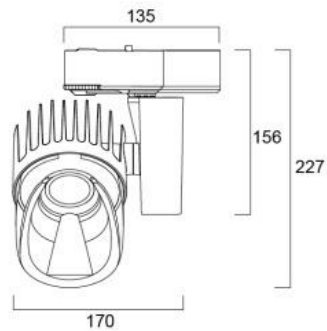

3000K

4000K

SYLVANIA

Koodi	Snro	Kuvaus	Teho W	Valovirta lm	Väriämpötila K	Väri
		3000K				
2093073	4237863	Beacon Shelf LS-3	48	4091	3000	musta
2093074	4237864	Beacon Shelf LS-3	48	4091	3000	valkoinen
2693930		Beacon Shelf LS-3 DALI Global Track Pulse DALI 3-vaihekiskoon	48	4091	3000	valkoinen
		4000K				
2093077	4237867	Beacon Shelf LS-3	48	4485	4000	musta
2093078	4237868	Beacon Shelf LS-3	48	4485	4000	valkoinen