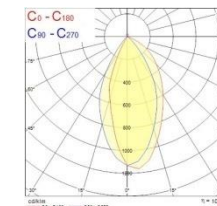

3000K

4000K

SYLVANIA

Koodi	Snro	Kuvaus	Teho W	Valovirta lm	Väriämpötila K	Väri
		3000K				
2093073	4237863	Beacon Shelf LS-3	48	4091	3000	musta
2093074	4237864	Beacon Shelf LS-3	48	4091	3000	valkoinen
2693930		Beacon Shelf LS-3 DALI Global Track Pulse DALI 3-vaihekiskoon	48	4091	3000	valkoinen
		4000K				
2093077	4237867	Beacon Shelf LS-3	48	4485	4000	musta
2093078	4237868	Beacon Shelf LS-3	48	4485	4000	valkoinen