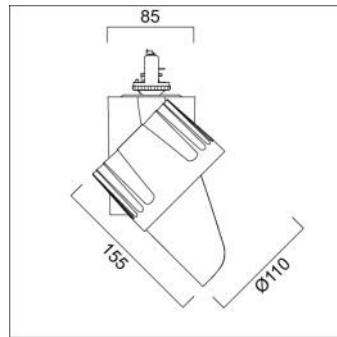

3000K

4000K

SYLVANIA

Koodi	Snro	Kuvaus	Teho W	Valovirta lm	Väriämpötila K	Väri
		3000K				
2093073	4237863	Beacon Shelf LS-3	48	4091	3000	musta
2093074	4237864	Beacon Shelf LS-3	48	4091	3000	valkoinen
2693930		Beacon Shelf LS-3 DALI Global Track Pulse DALI 3-vaihekiskoon	48	4091	3000	valkoinen
		4000K				
2093077	4237867	Beacon Shelf LS-3	48	4485	4000	musta
2093078	4237868	Beacon Shelf LS-3	48	4485	4000	valkoinen