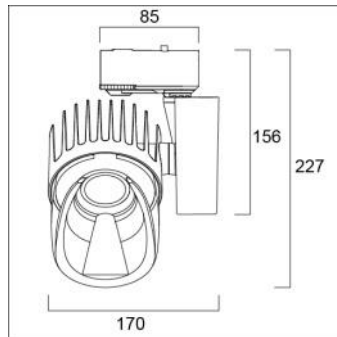

3000K

4000K

SYLVANIA

Koodi	Snro	Kuvaus	Teho W	Valovirta lm	Väriämpötila K	Väri
		3000K				
2093073	4237863	Beacon Shelf LS-3	48	4091	3000	musta
2093074	4237864	Beacon Shelf LS-3	48	4091	3000	valkoinen
2693930		Beacon Shelf LS-3 DALI Global Track Pulse DALI 3-vaihekiskoon	48	4091	3000	valkoinen
		4000K				
2093077	4237867	Beacon Shelf LS-3	48	4485	4000	musta
2093078	4237868	Beacon Shelf LS-3	48	4485	4000	valkoinen