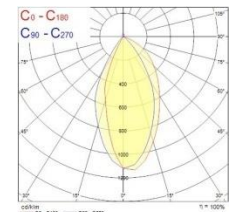

3000K

4000K

SYLVANIA

Koodi	Snro	Kuvaus	Teho W	Valovirta lm	Väriämpötila K	Väri
		3000K				
2093073	4237863	Beacon Shelf LS-3	48	4091	3000	musta
2093074	4237864	Beacon Shelf LS-3	48	4091	3000	valkoinen
2693930		Beacon Shelf LS-3 DALI Global Track Pulse DALI 3-vaihekiskoon	48	4091	3000	valkoinen
		4000K				
2093077	4237867	Beacon Shelf LS-3	48	4485	4000	musta
2093078	4237868	Beacon Shelf LS-3	48	4485	4000	valkoinen