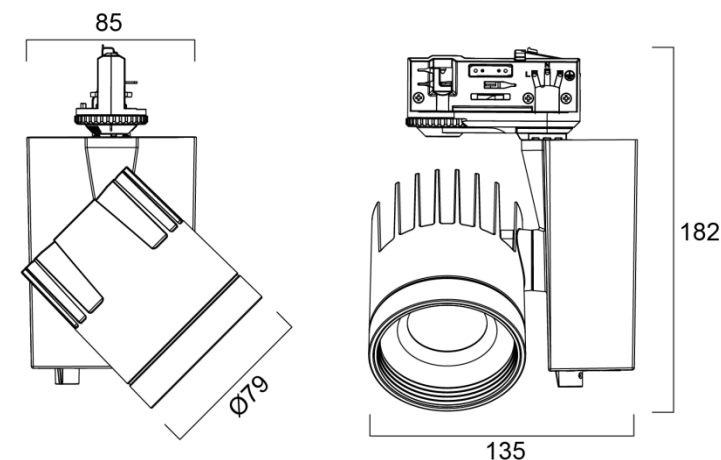

# Beacon Tune II

Beacon Tune II LED-kohdevalossa on portaaton värilämpötilan säätö, 1800 – 6500K, erinomaisella värintoistoindeksillä, CRI 90. Himmennys on myös portaaton, 100 – 1%. Nämä ominaisuudet tarjoavat erittäin joustavan valaistusratkaisun museoihin, näyttelyihin ja gallerioihin. Valon värillä ja laadulla voidaan vaikuttaa suuresti valaistavien elementtien näyttävyteen.

## Ominaisuudet:

- ✓ LED 19W
- ✓ 840 – 1008lm
- ✓ 3-vaihekiskoon
  - LS-3 virranotin on multiadapteri ja yhteensopiva yleisimpien 3-vaihekiskojen kanssa
- ✓ Erikoistilauksena saatavissa DALI-mallit Global Track Pulse DALI-kiskoon soveltuvalla virranottimella
- ✓ Erikoistilauksena myös muihin DALI-kiskoihin soveltuvalla virranottimella
- ✓ Portaaton värilämpötilan säätö 1800 – 6500K
- ✓ Värintoistoindeksi CRI 90
- ✓ Saatavana kaksi avautumiskulmaa, kapea 27° ja leveä 45°
- ✓ Valaisinkohtainen himmennin 100 – 1%, DALI (erikoistilauksesta) sekä Casambi
- ✓ Painevalettu alumiinirunko
- ✓ Värit valkoinen RAL9016 ja musta RAL9005
- ✓ Lisävarusteena häikäisysooja, häikäisyestorengas, säädettävä läppärajaaja, hunajakennolinssi, pidennyslinssi ja Monopoint pinta-asennuslevyke LS-3
- ✓ Ihanteellinen museoihin, näyttelyihin ja gallerioihin
- ✓ Elinikä 35 000h/L70B50
- ✓ Takuu 5 vuotta