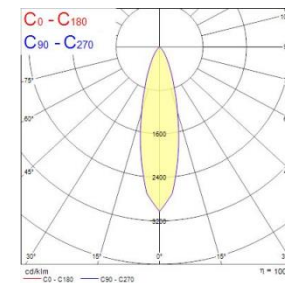

Koodi	Kuvaus	Teho W	Valovirta lm	Väriämpötila K	Avautumiskulma °	Väri
Valaisinkohtainen himmennin						
2059261	Beacon Tune II LS-3 valaisinkohtainen himmennin	19	1008	1800-6500	27	valkoinen RAL9016
2059262	Beacon Tune II LS-3 valaisinkohtainen himmennin	19	1008	1800-6500	27	musta RAL9005
2059263	Beacon Tune II LS-3 valaisinkohtainen himmennin	19	840	1800-6500	45	valkoinen RAL9016
2059264	Beacon Tune II LS-3 valaisinkohtainen himmennin	19	840	1800-6500	45	musta RAL9005
Casambi						
2059269	Beacon Tune II LS-3 Casambi	19	1008	1800-6500	27	valkoinen RAL9016
2059270	Beacon Tune II LS-3 Casambi	19	1008	1800-6500	27	musta RAL9005
2059271	Beacon Tune II LS-3 Casambi	19	840	1800-6500	45	valkoinen RAL9016
2059272	Beacon Tune II LS-3 Casambi	19	840	1800-6500	45	musta RAL9005
Lisätarvikkeet						
2059220	Häikäisysoja, musta					
2059758	Häikäisyestorengas, musta					
2058327	Säädettävä läppäraajaaja, musta					
2059773	Hunajakennolinssi					
2059772	Pidennyslinssi					
3020010	Monopoint pinta-asennuslevyke LS-3, valkoinen					
3020080	Monopoint pinta-asennuslevyke LS-3, musta					

Kapea