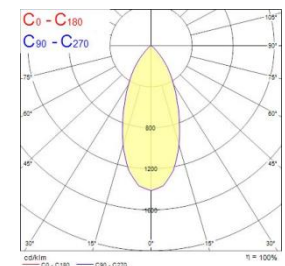

Koodi	Kuvaus	Teho W	Valovirta lm	Väriämpötila K	Avautumiskulma °	Väri
Valaisinkohtainen himmennin						
2059261	Beacon Tune II LS-3 valaisinkohtainen himmennin	19	1008	1800-6500	27	valkoinen RAL9016
2059262	Beacon Tune II LS-3 valaisinkohtainen himmennin	19	1008	1800-6500	27	musta RAL9005
2059263	Beacon Tune II LS-3 valaisinkohtainen himmennin	19	840	1800-6500	45	valkoinen RAL9016
2059264	Beacon Tune II LS-3 valaisinkohtainen himmennin	19	840	1800-6500	45	musta RAL9005
Casambi						
2059269	Beacon Tune II LS-3 Casambi	19	1008	1800-6500	27	valkoinen RAL9016
2059270	Beacon Tune II LS-3 Casambi	19	1008	1800-6500	27	musta RAL9005
2059271	Beacon Tune II LS-3 Casambi	19	840	1800-6500	45	valkoinen RAL9016
2059272	Beacon Tune II LS-3 Casambi	19	840	1800-6500	45	musta RAL9005
Lisätarvikkeet						
2059220	Häikäisysoja, musta					
2059758	Häikäisyestorengas, musta					
2058327	Säädettävä läppäraajaaja, musta					
2059773	Hunajakennolinssi					
2059772	Pidennyslinssi					
3020010	Monopoint pinta-asennuslevyke LS-3, valkoinen					
3020080	Monopoint pinta-asennuslevyke LS-3, musta					

Leveä