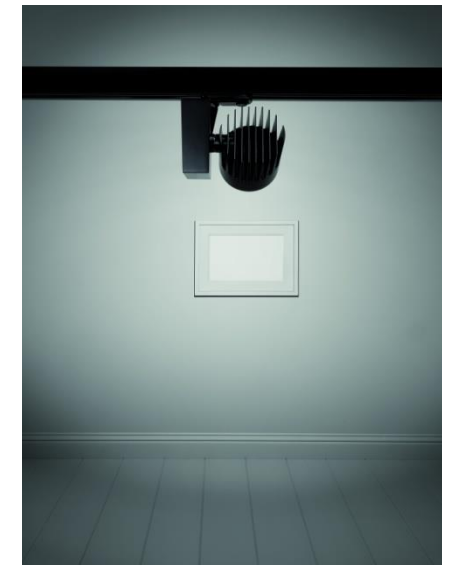

Beacon Wallwash LED

Beacon Wallwash LEDissä on erityinen epäsymmetrinen linssi, joka mahdollistaa tehokkaan pystypintojen valaistuksen. Valaistava ala on 4 m korkea ja 4,5m leveä. Saatavissa värintoistoindeksi CRI 93 ja CRI 85. Beacon Wallwash LEDillä voidaan korvata museoissa paljon käytetyt halogeenilampulla varustetut wallwasher-valaisimet, joihin ei ole enää saatavissa lampuja uusien EU-säädösten myötä.

- ✓ LED 48W
- ✓ 3823 – 4916lm
- ✓ 3-vaihekiskoon
 - ✓ LS-3 virranotin on multiadapteri ja yhteensopiva yleisimpien 3-vaihe kiskojen kanssa
- ✓ **DALI-versiot toimivat vain Global Track Pulse 3-vaihekiskossa**
 - ✓ **Erikoistilauksena myös muihin DALI-kiskoihin soveltuvalla virranottimella**
- ✓ Värintoistoindeksi CRI 85 ja CRI 93
- ✓ Värilämpötila lämmin valkea 3000K ja valkea 4000K
- ✓ Epäsymmetrinen optiikka
- ✓ Saatavissa ei-himmennettävä, sisäänrakennetulla himmentimellä tai DALI
- ✓ Saatavissa värit valkoinen ja musta
- ✓ Ihanteellinen museoihin, gallerioihin ja näyttelyihin
- ✓ Elinikä 100 000h/ L70B50
- ✓ Takuu 5 vuotta