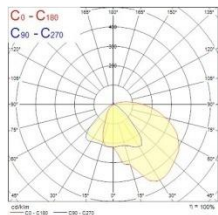

4000K CRI 85