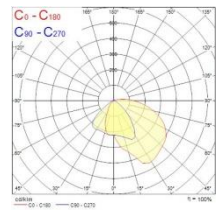

4000K CRI 93