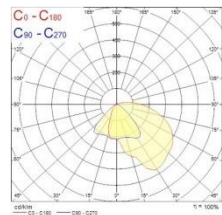

Koodi	Snro	Kuvaus	Teho W	Valovirta lm	Väriämpötila K	Avautumiskulma °	Väri
Beacon Wallwash LED 3000K CRI 93							
2059065	4276797	Beacon Wallwash LED LS-3	48	3823	3000	Wallwash	musta
2059066	4276803	Beacon Wallwash LED LS-3	48	3823	3000	Wallwash	valkoinen
2059067	4276804	Beacon Wallwash LED sisäänrakennettu himmennin LS-3	48	3823	3000	Wallwash	musta
2059068	4276805	Beacon Wallwash LED sisäänrakennettu himmennin LS-3	48	3823	3000	Wallwash	valkoinen
Beacon Wallwash LED 4000K CRI 93							
2059080	4276810	Beacon Wallwash LED LS-3	48	4089	4000	Wallwash	musta
2059081	4276811	Beacon Wallwash LED LS-3	48	4089	4000	Wallwash	valkoinen
2059087	4276812	Beacon Wallwash LED sisäänrakennettu himmennin LS-3	48	4089	4000	Wallwash	musta
2059088	4276813	Beacon Wallwash LED sisäänrakennettu himmennin LS-3	48	4089	4000	Wallwash	valkoinen
2694159		Beacon Wallwash LED DALI Global Track Pulse DALI 3-vaihekiskoon LS-3	48	4089	4000	Wallwash	valkoinen
Beacon Wallwash LED 3000K CRI 85							
2059101	4276816	Beacon Wallwash LED LS-3	48	4625	3000	Wallwash	musta
2059102	4276817	Beacon Wallwash LED LS-3	48	4625	3000	Wallwash	valkoinen
Beacon Wallwash LED 4000K CRI 85							
2059108	4276818	Beacon Wallwash LED LS-3	48	4916	4000	Wallwash	musta
2059109	4276819	Beacon Wallwash LED LS-3	48	4916	4000	Wallwash	valkoinen

3000K CRI 85