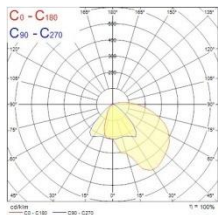

3000K CRI 93