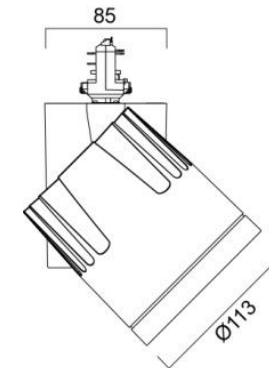

Beacon XL LED

Ominaisuudet:

- ✓ LED 33W
- ✓ 3479 – 3912lm
- ✓ 3-vaihekiskoon
 - ✓ LS-3 virranotin on multiadapteri ja yhteensopiva yleisimpien 3-vaihe kiskojen kanssa
- ✓ **DALI-versiot toimivat vain Global Track Pulse DALI 3-vaihekiskossa**
 - ✓ **Erikoistilauksena myös muihin DALI-kiskoihin soveltuvalla virranottimella**
- ✓ Värielämpötila lämmin valkea 3000K ja valkea 4000K
- ✓ Värintoistoindeksi CRI 85 ja CRI 93
- ✓ Saatavana kolme avautumiskulmaa, kapea 15°, keskileveä 34° ja leveä 50°
- ✓ Fresnel linsseitekniikka – kapea avautumiskulma
- ✓ Himmennys: valaisinkohtainen himmennin tai DALI
- ✓ Painevalettu alumiinirakenne
- ✓ Erilaisilla lisävarusteilla voi muokata näyttely- ja esittelytiloja joustavasti, mm. säädettävät läppäraajaajat, pidennyslinssi
- ✓ Saatavana väreissä musta ja valkoinen
- ✓ Ihanteellinen myymälöihin, museoihin ja gallerioihin
- ✓ Elinikä 72 000h / L80B10
- ✓ Takuu 5 vuotta