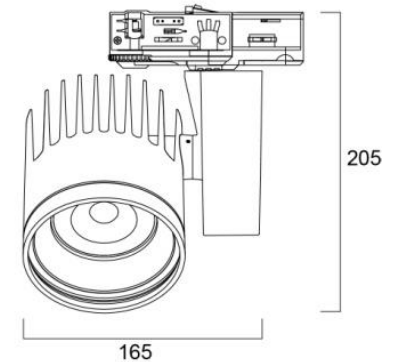

Beacon XL LED

Ominaisuudet:

- ✓ LED 33W
- ✓ 3479 – 3912lm
- ✓ 3-vaihekiskoon
 - ✓ LS-3 virranotin on multiadapteri ja yhteensopiva yleisimpien 3-vaihe kiskojen kanssa
- ✓ **DALI-versiot toimivat vain Global Track Pulse DALI 3-vaihekiskossa**
 - ✓ **Erikoistilauksena myös muihin DALI-kiskoihin soveltuvalla virranottimella**
- ✓ Värielämpötila lämmin valkea 3000K ja valkea 4000K
- ✓ Värintoistoindeksi CRI 85 ja CRI 93
- ✓ Saatavana kolme avautumiskulmaa, kapea 15°, keskileveä 34° ja leveä 50°
- ✓ Fresnel linsseitekniikka – kapea avautumiskulma
- ✓ Himmennys: valaisinkohtainen himmennin tai DALI
- ✓ Painevalettu alumiinirakenne
- ✓ Erilaisilla lisävarusteilla voi muokata näyttely- ja esittelytiloja joustavasti, mm. säädettävät läppäraajaajat, pidennyslinssi
- ✓ Saatavana väreissä musta ja valkoinen
- ✓ Ihanteellinen myymälöihin, museoihin ja gallerioihin
- ✓ Elinikä 72 000h / L80B10
- ✓ Takuu 5 vuotta