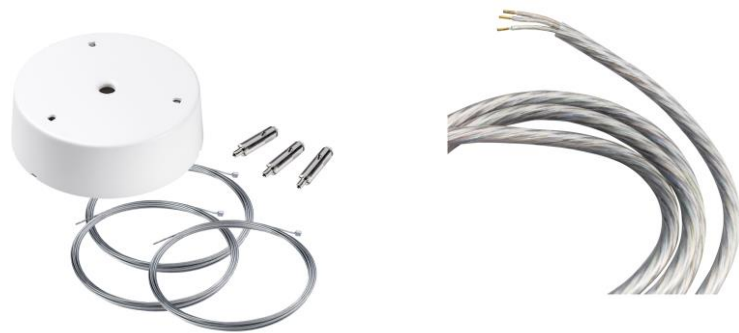

Kattoasennusrasia + 3kpl ripustusvaijerit 6m

Liitosjohto 6m