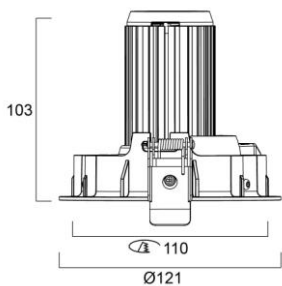

Exspot 50 suunnattava/
pyöritettävä