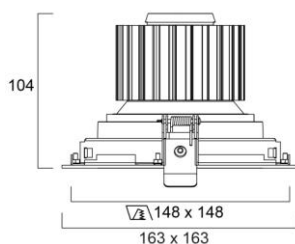

**SYLVANIA**

\* varastotuote, muut tehdään tilauksesta

Exspot 50

Exspot 50 suunnattava/  
pyöritettävä

Exspot 70

Exspot 70 suunnattava/  
pyöritettävä

Exspot 90

Exspot 90 suunnattava/  
pyöritettävä

Exspot 90 pyöreä  
suunnattava/kallistettava

Exspot 90 1-osainen neliö  
suunnattava/kallistettava

Exspot 90 2-osainen neliö  
suunnattava/kallistettava

Exspot 90 3-osainen neliö  
suunnattava/kallistettava