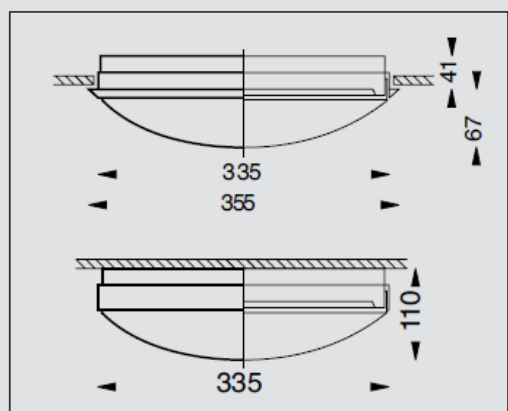

Giotto 335 LED