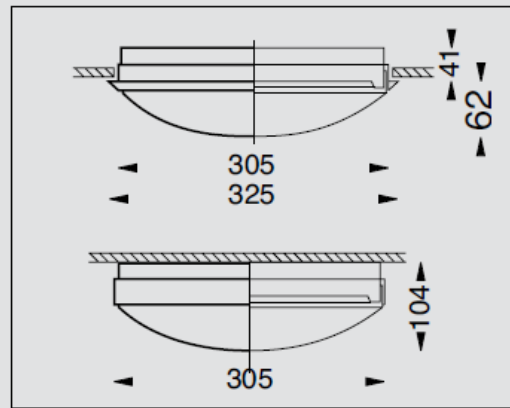

Giotto 305 LED