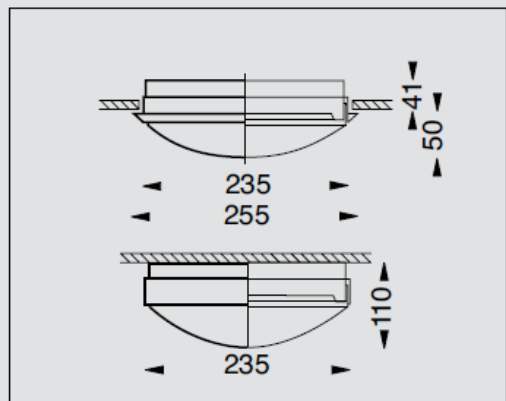

Giotto 235 LED