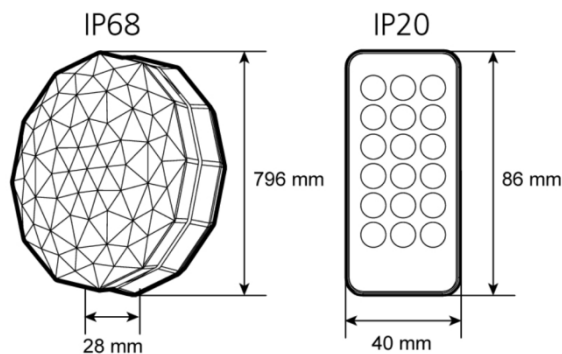

Koodi	Kuvaus
0053680	Gizmo ColorTone IP68 2W 50lm RGBW

**SYLVANIA**