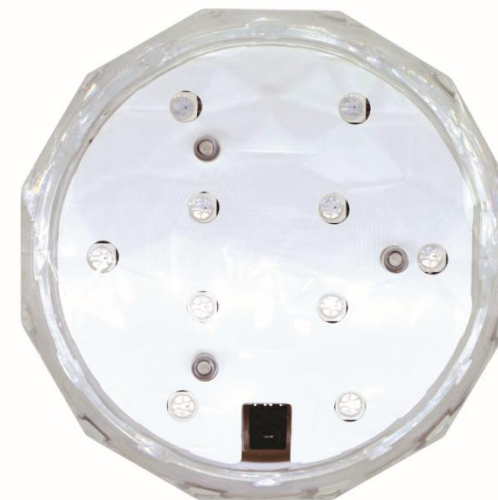

# Gizmo ColorTone IP68

Paristokäyttöinen kannettava väriä vaihtava valaisin sisä- ja ulkokäyttöön kotona. Turvallinen vaihtoehto kynttilöille. Korosta lempiesineitä esim. kirjahyllyssä, sijoita television taakse luomaan tunnelmaa seinälle, sijoita puutarhassa illallispöytään luomaan tunnelmaa. Valaisimen mukana toimitetaan kaukosäädin, jossa on 12 esiohjelmoitua väriä, valkoinen valo, automaattinen värinvaihto, himmennys ja päälle/pois kytkin. Toimii 7 metrin etäisyydeltä. Paristot sisältyvät toimitukseen.

Koodi	Kuvaus
0053680	Gizmo ColorTone IP68 2W 50lm RGBW

**SYLVANIA**