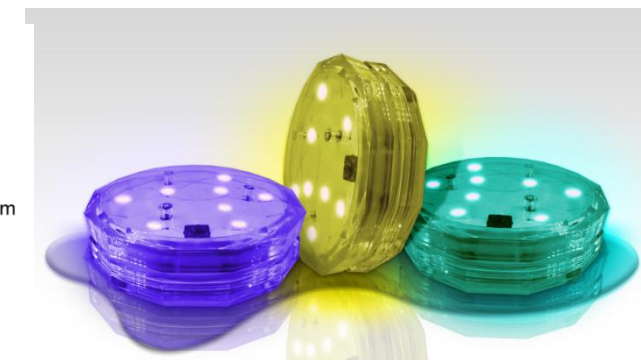

# Gizmo ColorTone IP68

Paristokäyttöinen kannettava väriä vaihtava valaisin sisä- ja ulkokäyttöön kotona. Turvallinen vaihtoehto kynttilöille. Korosta lempiesineitä esim. kirjahyllyssä, sijoita television taakse luomaan tunnelmaa seinälle, sijoita puutarhassa illallispöytään luomaan tunnelmaa. Valaisimen mukana toimitetaan kaukosäädin, jossa on 12 esiohjelmoitua väriä, valkoinen valo, automaattinen värinvaihto, himmennys ja päälle/pois kytkin. Toimii 7 metrin etäisyydeltä. Paristot sisältyvät toimitukseen.

Koodi	Kuvaus
0053680	Gizmo ColorTone IP68 2W 50lm RGBW

**SYLVANIA**