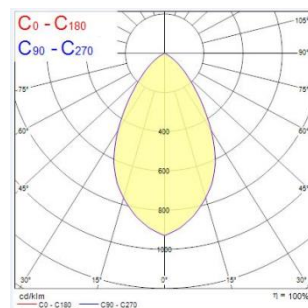

Insaver Slim 165
pinta-asennettava 4000K