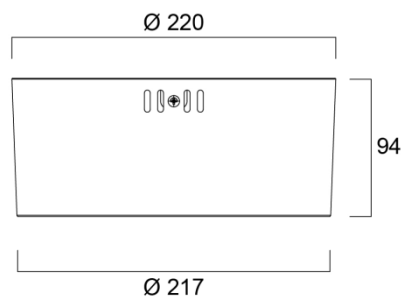

Insaver Slim 220
pinta-asennettava