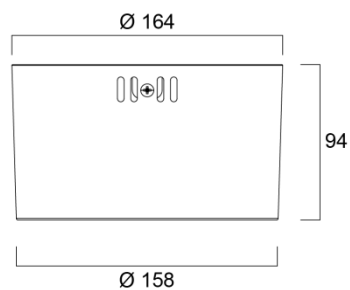

- ✓ Pinta-asennettava
- ✓ LED 9W ja 20W
- ✓ 1050 – 2400lm
- ✓ Energiatohokkuus jopa 120lm/W
- ✓ Väriämpötila lämmin valkea 3000K ja valkea 4000K
- ✓ IP20
- ✓ Avautumiskulma 60 - 62°
- ✓ Alumiiniheijastin
- ✓ Valkoinen kattorengas, RAL 9003
- ✓ Standardin EN12464-1 täyttävä UGR19 häikäisyarvo
- ✓ Erillinen LED-ohjain sisältyy toimitukseen
- ✓ LEDin välkyntä: Ultra Low Flicker (5% tai vähemmän)
- ✓ **McAdam SDCM<3**
- ✓ Ketjutettava liitin MMJ-kaapelille sisältyy toimitukseen
- ✓ **Pitkä elinikä 90 000h/L80B20**
- ✓ Takuu 5 vuotta

Koodi	Snro	Kuvaus	Teho W	Valovirta lm	Väriämpötila K	Avautumiskulma °	UGR
		Insaver Slim 165 UGR19 pinta-asennettava					
0030316	4275973	Insaver Slim 165 pinta-asennettava	9	1050	3000	62	<19
0030317	4276906	Insaver Slim 165 pinta-asennettava	9	1075	4000	62	<19
		Insaver Slim 220 UGR19 pinta-asennettava					
0030318	4278057	Insaver Slim 220 pinta-asennettava	20	2300	3000	60	<19
0030319	4278058	Insaver Slim 220 pinta-asennettava	20	2400	4000	61	<19