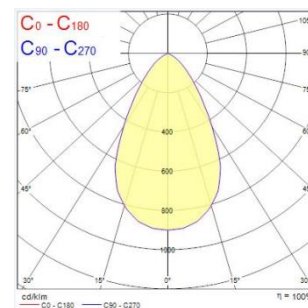

Insaver Slim 220
pinta-asennettava 4000K