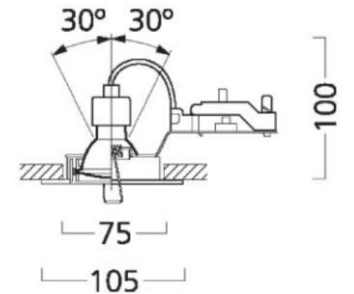

- ✓ Uppoasennettava
- ✓ Toimitus ilman valonlähdettä
- ✓ Voidaan varustaa Sylvania GU10-kantaisella LED-lampulla
- ✓ Viimeistelyt alumiinirunko, suojalasi lampun edessä (IP44 malli)
- ✓ Värit valkoinen, harjattu alumiini ja musta RAL9004 (IP44 malli)
- ✓ Saatavissa IP23/IP20 (alapuolelta IP23/yläpuolelta IP20) IP23 suljetussa alakattorakenteessa
- ✓ Saatavissa IP44/IP20 (alapuolelta IP44/yläpuolelta IP20) IP44 suljetussa alakattorakenteessa
- ✓ Ketjutettava 2x1,5mm²
- ✓ Helppo ja nopea asentaa
- ✓ Takuu 3 vuotta

IP44

IP23

Yhteensopivat himmentimet:

- Jussi-sarja 6523URJGL-214-103, snro: 2619375 säätöalue: 10-100%
 - Impressivo-sarja 6523URCGL-84-103, snro: 2619376 säätöalue: 10-100%
- Himmentimet on testattu 1-8 lampulla. Valonsäätimiä saa kuormittaa max. 20% niiden nimellistehosta.