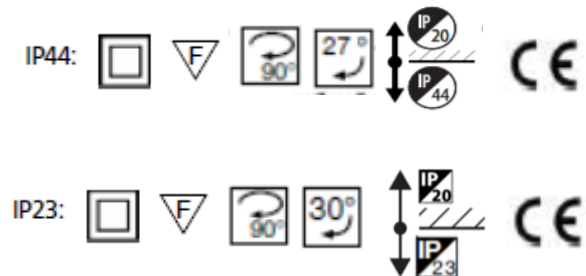

- ✓ Uppoasennettava
- ✓ Toimitus ilman valonlähdettä
- ✓ Voidaan varustaa Sylvania GU10-kantaisella LED-lampulla
- ✓ Viimeistelyt alumiinirunko, suojalasi lampun edessä (IP44 malli)
- ✓ Värit valkoinen, harjattu alumiini ja musta RAL9004 (IP44 malli)
- ✓ Saatavissa IP23/IP20 (alapuolelta IP23/yläpuolelta IP20) IP23 suljetussa alakattorakenteessa
- ✓ Saatavissa IP44/IP20 (alapuolelta IP44/yläpuolelta IP20) IP44 suljetussa alakattorakenteessa
- ✓ Ketjutettava 2x1,5mm²
- ✓ Helppo ja nopea asentaa
- ✓ Takuu 3 vuotta

IP44

IP23

Yhteensopivat himmentimet:

- Jussi-sarja 6523URJGL-214-103, snro: 2619375 säätöalue: 10-100%
 - Impressivo-sarja 6523URCGL-84-103, snro: 2619376 säätöalue: 10-100%
- Himmentimet on testattu 1-8 lampulla. Valonsäätimiä saa kuormittaa max. 20% niiden nimellistehosta.

Koodi	Snro	Kuvaus	Kanta	Väri
		IP23		
3084000	4271336	Inset Trend Square Swing valaisinrunko – ilman lamppua	GU10	valkoinen
3084005	4271337	Inset Trend Square Swing valaisinrunko – ilman lamppua	GU10	harjattu alumiini
		IP44		
3084103	4225702	Inset Trend Square Swing valaisinrunko – ilman lamppua	GU10	musta RAL 9004