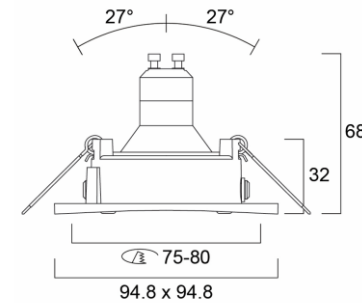

Inset Trend Square Swing valaisinrunko

Inset Trend Square Swing -valaisinrungot toimitetaan ilman valonlähdettä. Ne voidaan varustaa laadukkaalla Sylvania GU10-kantaisella LED-lampulla. Sopivia käyttökohteita ovat mm. olohuoneet, keittiöt, takahuoneet, pesuhuoneet (IP44 asennettaessa suljettuun kattorakenteeseen), eteiset, aulat ja neuvotteluhuoneet.

- ✓ Uppoasennettava
- ✓ Toimitus ilman valonlähdettä
- ✓ Voidaan varustaa Sylvania GU10-kantaisella LED-lampulla
- ✓ Viimeistelyt alumiinirunko, suojalasi lampun edessä (IP44 malli)
- ✓ Värit valkoinen, harjattu alumiini ja musta RAL9004 (IP44 malli)
- ✓ Saatavissa IP23/IP20 (alapuolelta IP23/yläpuolelta IP20) IP23 suljetussa alakattorakenteessa
- ✓ Saatavissa IP44/IP20 (alapuolelta IP44/yläpuolelta IP20) IP44 suljetussa alakattorakenteessa
- ✓ Ketjutettava 2x1,5mm²
- ✓ Helppo ja nopea asentaa
- ✓ Takuu 3 vuotta

IP44

IP23

Yhteensopivat himmentimet:

- Jussi-sarja 6523URJGL-214-103, snro: 2619375 säätöalue: 10-100%
 - Impressivo-sarja 6523URCGL-84-103, snro: 2619376 säätöalue: 10-100%
- Himmentimet on testattu 1-8 lampulla. Valonsäätimiä saa kuormittaa max. 20% niiden nimellistehosta.