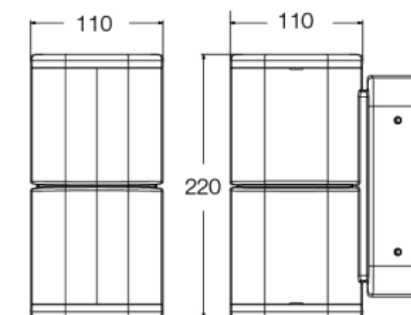

Koodi	Snro	Kuvaus	Teho W	Väriämpötila K	Valovirta lm	Ohjausvirta mA
		InVerto LED seinävalaisin				
3080029	4578997	InVerto LED kiiltävä musta	16/19	4000	1617/2045	350/450
3070030	4578998	InVerto LED matta valkoinen	16/19	4000	1617/2045	350/450
3080031	4578999	InVerto LED matta hopea	16/19	4000	1617/2045	350/450
3080032	4579300	InVerto LED ruosteen ruskea	16/19	4000	1617/2045	350/450
3080089	4579301	InVerto LED kiiltävä musta	16/19	3000	1566/1980	350/450
3080090	4579302	InVerto LED matta valkoinen	16/19	3000	1566/1980	350/450
3080091	4579303	InVerto LED matta hopea	16/19	3000	1566/1980	350/450
3080092	4579304	InVerto LED ruosteen ruskea	16/19	3000	1566/1980	350/450
		Inverto LED seinävalaisin ylös/alas				
3080041	4579305	InVerto LED kiiltävä musta	30	4000	2x1616	700mA
3080042	4579306	InVerto LED matta valkoinen	30	4000	2x1616	700mA
3080043	4579307	InVerto LED matta hopea	30	4000	2x1616	700mA
3080044	4579308	InVerto LED ruosteen ruskea	30	4000	2x1616	700mA
3080101	4579309	InVerto LED kiiltävä musta	30	3000	2x1565	700mA
3080102	4579310	InVerto LED matta valkoinen	30	3000	2x1565	700mA
3080103	4579311	InVerto LED matta hopea	30	3000	2x1565	700mA
3080104	4579312	InVerto LED ruosteen ruskea	30	3000	2x1565	700mA