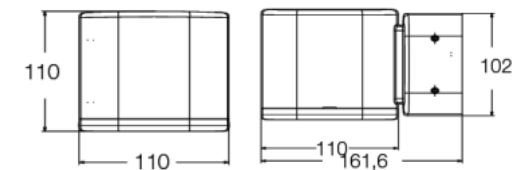

Koodi	Snro	Kuvaus	Teho W	Väriämpötila K	Valovirta lm	Ohjausvirta mA
		InVerto LED seinävalaisin				
3080029	4578997	InVerto LED kiiltävä musta	16/19	4000	1617/2045	350/450
3070030	4578998	InVerto LED matta valkoinen	16/19	4000	1617/2045	350/450
3080031	4578999	InVerto LED matta hopea	16/19	4000	1617/2045	350/450
3080032	4579300	InVerto LED ruosteen ruskea	16/19	4000	1617/2045	350/450
3080089	4579301	InVerto LED kiiltävä musta	16/19	3000	1566/1980	350/450
3080090	4579302	InVerto LED matta valkoinen	16/19	3000	1566/1980	350/450
3080091	4579303	InVerto LED matta hopea	16/19	3000	1566/1980	350/450
3080092	4579304	InVerto LED ruosteen ruskea	16/19	3000	1566/1980	350/450
		Inverto LED seinävalaisin ylös/alas				
3080041	4579305	InVerto LED kiiltävä musta	30	4000	2x1616	700mA
3080042	4579306	InVerto LED matta valkoinen	30	4000	2x1616	700mA
3080043	4579307	InVerto LED matta hopea	30	4000	2x1616	700mA
3080044	4579308	InVerto LED ruosteen ruskea	30	4000	2x1616	700mA
3080101	4579309	InVerto LED kiiltävä musta	30	3000	2x1565	700mA
3080102	4579310	InVerto LED matta valkoinen	30	3000	2x1565	700mA
3080103	4579311	InVerto LED matta hopea	30	3000	2x1565	700mA
3080104	4579312	InVerto LED ruosteen ruskea	30	3000	2x1565	700mA