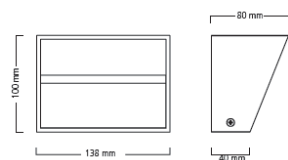

Koodi	Snro	Kuvaus	Valonjako	Väri­lämpötila K	Teho W	Valovirta lm
3039982	4271112	Lumina Cube LED	suora/epäsuora	2700	6	291
3039980	4271106	Lumina Pulse LED	suora/epäsuora	2700	6	314
3039981	4271111	Lumina Sync LED	suora/epäsuora	2700	6	272
3039983	4271114	Lumina Curve LED	suora/epäsuora	2700	6	355
3039984	4271115	Lumina Flare LED	epäsuora	2700	12	469
3039985	4271117	Lumina Blade LED	epäsuora	2700	6	274
3039986	4271118	Lumina Edge LED	epäsuora	2700	12	620
3039987	4271126	Lumina Wave LED	suora/epäsuora	2700	6	211

Pulse LED