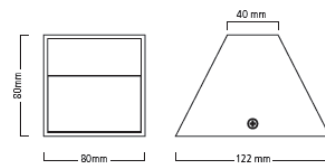

Koodi	Snro	Kuvaus	Valonjako	Väri­lämpötila K	Teho W	Valovirta lm
3039982	4271112	Lumina Cube LED	suora/epäsuora	2700	6	291
3039980	4271106	Lumina Pulse LED	suora/epäsuora	2700	6	314
3039981	4271111	Lumina Sync LED	suora/epäsuora	2700	6	272
3039983	4271114	Lumina Curve LED	suora/epäsuora	2700	6	355
3039984	4271115	Lumina Flare LED	epäsuora	2700	12	469
3039985	4271117	Lumina Blade LED	epäsuora	2700	6	274
3039986	4271118	Lumina Edge LED	epäsuora	2700	12	620
3039987	4271126	Lumina Wave LED	suora/epäsuora	2700	6	211

Sync LED