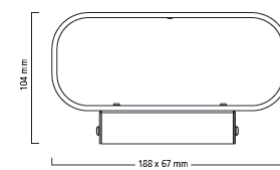

Koodi	Snro	Kuvaus	Valonjako	Väri­lämpötila K	Teho W	Valovirta lm
3039982	4271112	Lumina Cube LED	suora/epäsuora	2700	6	291
3039980	4271106	Lumina Pulse LED	suora/epäsuora	2700	6	314
3039981	4271111	Lumina Sync LED	suora/epäsuora	2700	6	272
3039983	4271114	Lumina Curve LED	suora/epäsuora	2700	6	355
3039984	4271115	Lumina Flare LED	epäsuora	2700	12	469
3039985	4271117	Lumina Blade LED	epäsuora	2700	6	274
3039986	4271118	Lumina Edge LED	epäsuora	2700	12	620
3039987	4271126	Lumina Wave LED	suora/epäsuora	2700	6	211

Curve LED