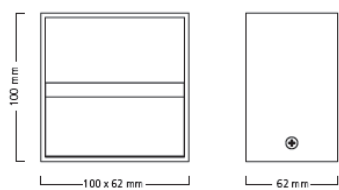

Koodi	Snro	Kuvaus	Valonjako	Väri­lämpötila K	Teho W	Valovirta lm
3039982	4271112	Lumina Cube LED	suora/epäsuora	2700	6	291
3039980	4271106	Lumina Pulse LED	suora/epäsuora	2700	6	314
3039981	4271111	Lumina Sync LED	suora/epäsuora	2700	6	272
3039983	4271114	Lumina Curve LED	suora/epäsuora	2700	6	355
3039984	4271115	Lumina Flare LED	epäsuora	2700	12	469
3039985	4271117	Lumina Blade LED	epäsuora	2700	6	274
3039986	4271118	Lumina Edge LED	epäsuora	2700	12	620
3039987	4271126	Lumina Wave LED	suora/epäsuora	2700	6	211