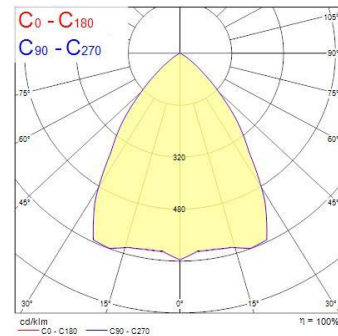

Alumiinioptiikka