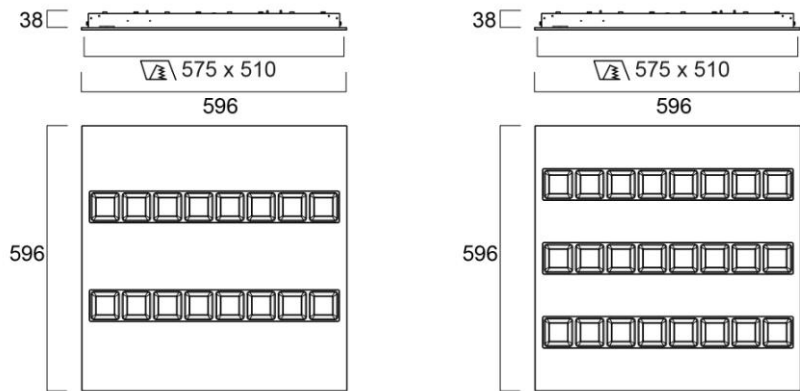

Alumiinioptiikka