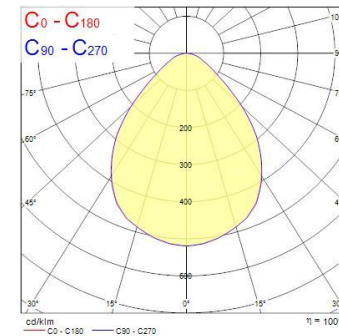

Valkoinen optiikka