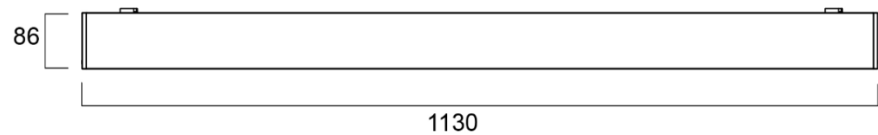

Turvavalo -versiot

SylSmart Connected