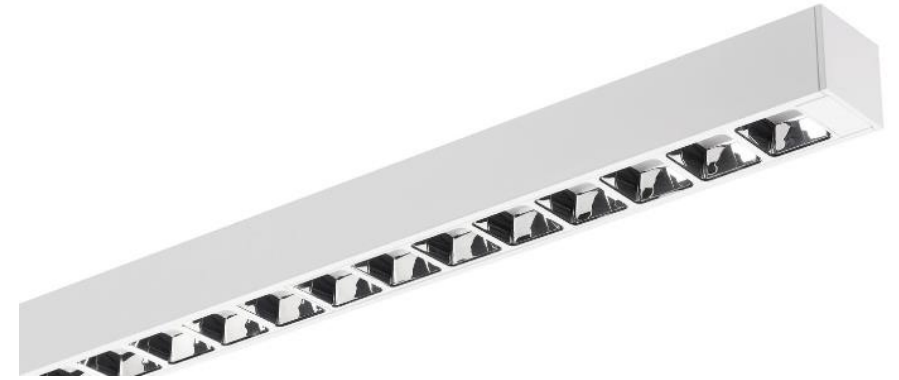

Optix Linear pinta

Optix Linear on siro ja kapealinjainen toimistovalaisin matalalla kiusahäikäisyllä, jopa UGR<19. Optix Linear voidaan asentaa yksittäin tai jonoon, jolloin saadaan katkeamatonta valoviivaa. Sopii erityisesti toimistoihin, oppilaitoksiin sekä muihin koulutus- ja neuvottelutiloihin. Saatavissa Casambi- ja SylSmart Connected -valonohjausjärjestelmällä varustettuna. Saatavissa myös Tunable White portaattomasti säädettävällä värilämpötilalla 3000K – 6000K.

- ✓ Pinta-asennettava
- ✓ 90x1200mm
- ✓ LED 21W – 30W
- ✓ 2200 - 3400lm
- ✓ Jopa 131lm/W
- ✓ Värilämpötila lämmin valkea 3000K ja valkea 4000K tai Tunable White portaattomasti säädettävä värilämpötila 3000K-6000K
- ✓ Alumiinioptiikka UGR<19
- ✓ Väri valkoinen, RAL9016
- ✓ Erinomainen värintoistoindeksi CRI80 tai CRI90
- ✓ 3 SDCM
- ✓ Saatavissa ohjaustapa On/Off, DALI sekä Casambi, SylSmart Connected, On/Off turvavalo 3H sekä, DALI turvavalo 3h
- ✓ LEDin välkyntä: Ultra Low Flicker (5% tai vähemmän)
- ✓ Pitkä elinikä 100 000h L80 (ta = 25°), (72 000h SylSmart SSA-versio)