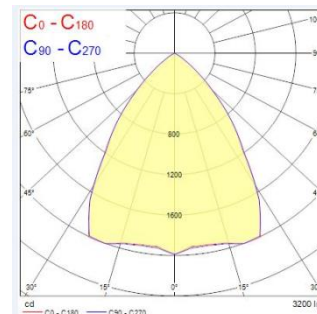

Turvavalo -versiot

SylSmart Connected

3000K CRI80

4000K CRI80

4000K CRI90

3000-6000K CRI80

26/05/2021

SYLVANIA