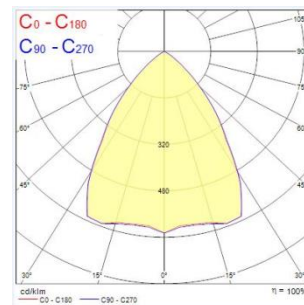

3000K CRI80