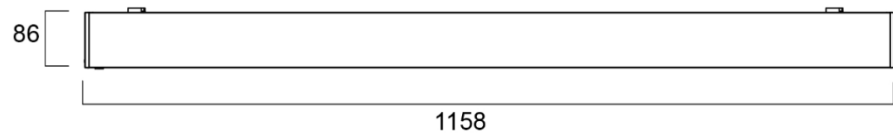

Turvavalo -versiot

SylSmart Connected