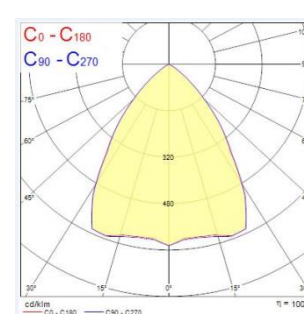

Turvavalo -versiot

SylSmart Connected

3000K CRI80

4000K CRI80

4000K CRI90

3000-6000K CRI80

26/05/2021

SYLVANIA