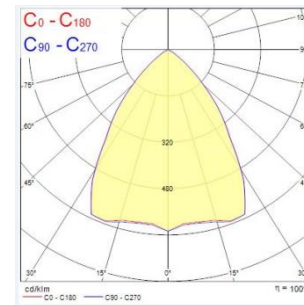

4000K CRI80