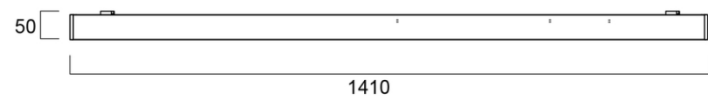

Ripustus 1500mm