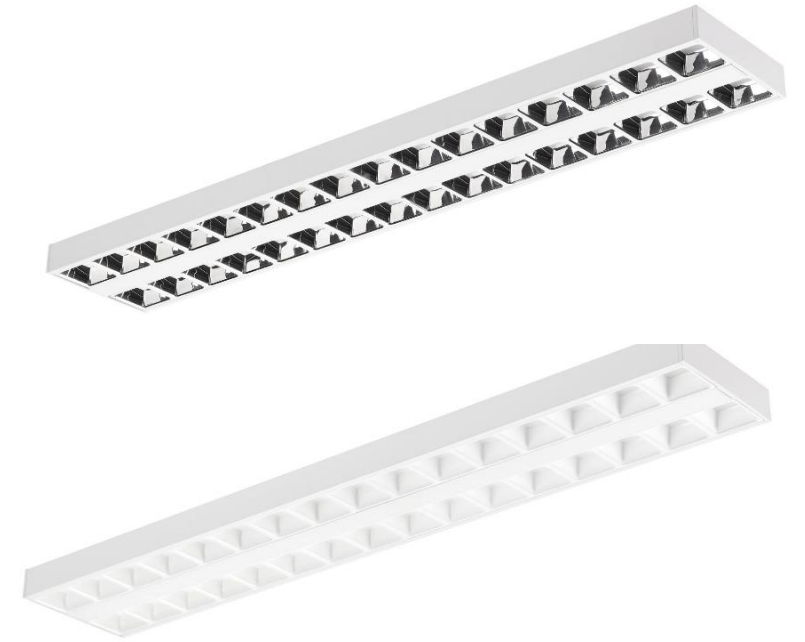

# Optix ripustus

Optix LED luo visuaalisesti miellyttävän valaistuksen erittäin matalalla kiusahäikäisyllä, jopa UGR<14 (alumiinioptiikka, suora/epäsuora 1500mm). Sopii erityisesti toimistoihin, oppilaitoksiin sekä muihin koulutus- ja neuvottelutiloihin. Saatavissa valkoisella ja alumiinioptiikalla koossa 200x1200mm ja 200x1500mm. Saatavissa DALI/Switch-Dim, Turvavallo 3h sekä Casambi- ja SylSmart Connected -valonohjausjärjestelmällä varustettuna.

- ✓ Ripustusasennettava (ripustussarja tilattava erikseen)
- ✓ 200x1200mm ja 200x1500mm
- ✓ LED 23 - 49W
- ✓ 3200 - 7000lm
- ✓ Jopa 157lm/W
- ✓ Värilämpötila lämmin valkea 3000K ja valkea 4000K sekä Tunable white 3000-6000K
- ✓ Alumiinioptiikka UGR<16 ja valkoinen optiikka UGR<19 sekä UGR <14 alumiinioptiikka, suora/epäsuora 1500mm
- ✓ Saatavissa suora/epäsuoravalonjako
- ✓ Väri valkoinen
- ✓ Värintoistoindeksi CRI80 ja CRI90
- ✓ 3 SDCM
- ✓ Saatavissa DALI/Switch-Dim, Turvavallo 3h sekä Casambi- ja SylSmart Connected -valonohjausjärjestelmällä varustettuna
- ✓ LEDin välkyntä: Ultra Low Flicker (5% tai vähemmän)
- ✓ Pitkä elinikä 100 000h L80 (ta = 25°)