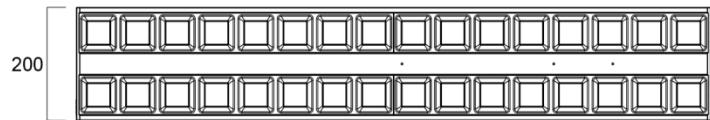

# Optix ripustus

Optix LED luo visuaalisesti miellyttävän valaistuksen erittäin matalalla kiusahäikäisyllä, jopa UGR<14 (alumiinioptiikka, suora/epäsuora 1500mm). Sopii erityisesti toimistoihin, oppilaitoksiin sekä muihin koulutus- ja neuvottelutiloihin. Saatavissa valkoisella ja alumiinioptiikalla koossa 200x1200mm ja 200x1500mm. Saatavissa DALI/Switch-Dim, Turvavallo 3h sekä Casambi- ja SylSmart Connected -valonohjausjärjestelmällä varustettuna.

- ✓ Ripustusasennettava (ripustussarja tilattava erikseen)
- ✓ 200x1200mm ja 200x1500mm
- ✓ LED 23 - 49W
- ✓ 3200 - 7000lm
- ✓ Jopa 157lm/W
- ✓ Värilämpötila lämmin valkea 3000K ja valkea 4000K sekä Tunable white 3000-6000K
- ✓ Alumiinioptiikka UGR<16 ja valkoinen optiikka UGR<19 sekä UGR <14 alumiinioptiikka, suora/epäsuora 1500mm
- ✓ Saatavissa suora/epäsuoravalonjako
- ✓ Väri valkoinen
- ✓ Värintoistoindeksi CRI80 ja CRI90
- ✓ 3 SDCM
- ✓ Saatavissa DALI/Switch-Dim, Turvavallo 3h sekä Casambi- ja SylSmart Connected -valonohjausjärjestelmällä varustettuna
- ✓ LEDin välkyntä: Ultra Low Flicker (5% tai vähemmän)
- ✓ Pitkä elinikä 100 000h L80 (ta = 25°)