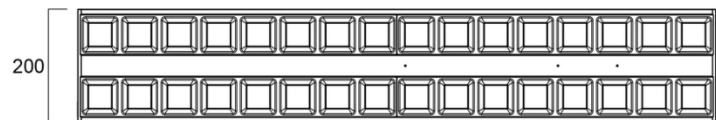

Ripustus 1500mm