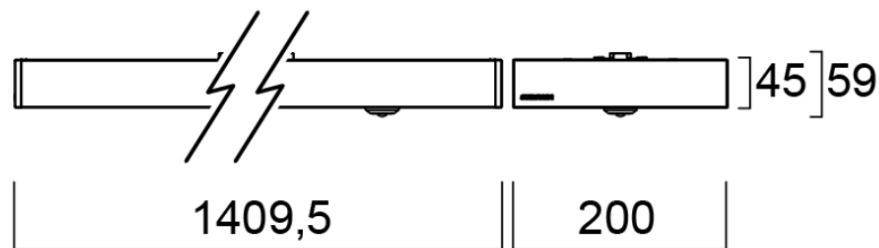

Ripustus 1500mm SylSmart Connected