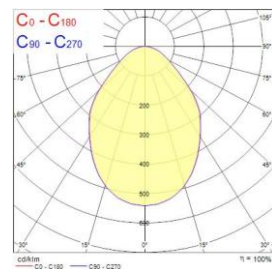

4000K 4700lm