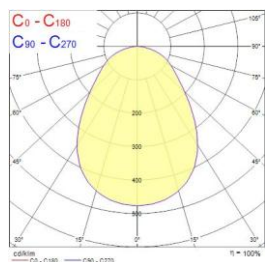

Koodi	Snro	Kuvaus	Teho W	Valovirta lm	Väriämpötila K	Optiikka	UGR	Liitäntälaitte/ himmennys	Väri
600x600 3000K - CR180									
2069346	4262002	Pixer LED 600 uppo	25	3550	3000	opaali	<19	DALI/Switch-Dim	valkoinen
2069347	4262003	Pixer LED 600 uppo	26	3550	3000	opaali	<19	ActiveAhead	valkoinen
2069348	4262004	Pixer LED 600 uppo	26	3550	3000	opaali	<19	Casambi	valkoinen
600x600 4000K - CR180									
2069349	4262005	Pixer LED 600 uppo	25	3750	4000	opaali	<19	DALI/Switch-Dim	valkoinen
2069350	4262006	Pixer LED 600 uppo	26	3750	4000	opaali	<19	ActiveAhead	valkoinen
2069351	4262007	Pixer LED 600 uppo	26	3750	4000	opaali	<19	Casambi	valkoinen
2069354	4262008	Pixer LED 600 uppo	25	3750	4000	opaali	<19	DALI turvavalokeskusakustolle	valkoinen
600x600 3000K - CR180									
2069424	4262009	Pixer LED 600 uppo	36	4500	3000	opaali	<19	DALI/Switch-Dim	valkoinen
2069425	4262010	Pixer LED 600 uppo	37	4500	3000	opaali	<19	ActiveAhead	valkoinen
2069426	4262011	Pixer LED 600 uppo	37	4500	3000	opaali	<19	Casambi	valkoinen
600x600 4000K - CR180									
2069363	4262012	Pixer LED 600 uppo	36	4750	4000	opaali	<19	DALI/Switch-Dim	valkoinen
2069364	4262013	Pixer LED 600 uppo	37	4750	4000	opaali	<19	ActiveAhead	valkoinen
2069365	4262014	Pixer LED 600 uppo	37	4750	4000	opaali	<19	Casambi	valkoinen
2069368	4262015	Pixer LED 600 uppo	36	4750	4000	opaali	<19	DALI turvavalokeskusakustolle	valkoinen
		Lisätarvikkeet							
2069450		Pixer LED 600 pinta-asennuskotelo							

4000K 3750lm