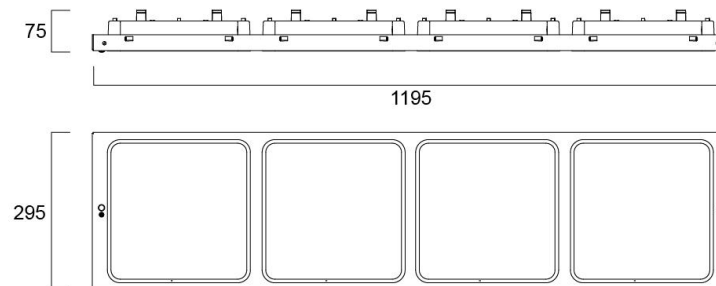

Koodi	Snro	Kuvaus	Teho W	Valovirta lm	Väriämpötila K	Optiikka	UGR	Liitäntälaitte/ himmennys	Väri
300x1200 3000K - CRI80									
2069385	4262016	Pixer LED 1200 uppo	25	3550	3000	opaali	<19	DALI/Switch-Dim	valkoinen
2069386	4262017	Pixer LED 1200 uppo	26	3550	3000	opaali	<19	ActiveAhead	valkoinen
2069387	4262018	Pixer LED 1200 uppo	26	3550	3000	opaali	<19	Casambi	valkoinen
300x1200 4000K - CRI80									
2069388	4262019	Pixer LED 1200 uppo	25	3700	4000	opaali	<19	DALI/Switch-Dim	valkoinen
2069389	4262020	Pixer LED 1200 uppo	26	3700	4000	opaali	<19	ActiveAhead	valkoinen
2069390	4262021	Pixer LED 1200 uppo	26	3700	4000	opaali	<19	Casambi	valkoinen
2069393	4262022	Pixer LED 1200 uppo	25	3700	4000	opaali	<19	DALI turvavalo keskusakustolle	valkoinen
300x1200 3000K - CRI80									
2069427	4262023	Pixer LED 1200 uppo	36	4500	3000	opaali	<19	DALI/Switch-Dim	valkoinen
2069428	4262024	Pixer LED 1200 uppo	37	4500	3000	opaali	<19	ActiveAhead	valkoinen
2069429	4262025	Pixer LED 1200 uppo	37	4500	3000	opaali	<19	Casambi	valkoinen
300x1200 4000K - CRI80									
2069402	4262026	Pixer LED 1200 uppo	36	4700	4000	opaali	<19	DALI/Switch-Dim	valkoinen
2069403	4262027	Pixer LED 1200 uppo	37	4700	4000	opaali	<19	ActiveAhead	valkoinen
2069404	4262028	Pixer LED 1200 uppo	37	4700	4000	opaali	<19	Casambi	valkoinen
2069407	4262029	Pixer LED 1200 uppo	36	4700	4000	opaali	<19	DALI turvavalo keskusakustolle	valkoinen
		Lisätarvikkeet							
2069451		Pixer LED 1200 pinta-asennuskotelo