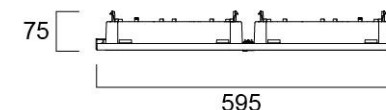

Koodi	Snro	Kuvaus	Teho W	Valovirta lm	Väriämpötila K	Optiikka	UGR	Liitäntälaitte/ himmennys	Väri
600x600 3000K - CR180									
2069346	4262002	Pixer LED 600 uppo	25	3550	3000	opaali	<19	DALI/Switch-Dim	valkoinen
2069347	4262003	Pixer LED 600 uppo	26	3550	3000	opaali	<19	ActiveAhead	valkoinen
2069348	4262004	Pixer LED 600 uppo	26	3550	3000	opaali	<19	Casambi	valkoinen
600x600 4000K - CR180									
2069349	4262005	Pixer LED 600 uppo	25	3750	4000	opaali	<19	DALI/Switch-Dim	valkoinen
2069350	4262006	Pixer LED 600 uppo	26	3750	4000	opaali	<19	ActiveAhead	valkoinen
2069351	4262007	Pixer LED 600 uppo	26	3750	4000	opaali	<19	Casambi	valkoinen
2069354	4262008	Pixer LED 600 uppo	25	3750	4000	opaali	<19	DALI turvavalokeskusakustolle	valkoinen
600x600 3000K - CR180									
2069424	4262009	Pixer LED 600 uppo	36	4500	3000	opaali	<19	DALI/Switch-Dim	valkoinen
2069425	4262010	Pixer LED 600 uppo	37	4500	3000	opaali	<19	ActiveAhead	valkoinen
2069426	4262011	Pixer LED 600 uppo	37	4500	3000	opaali	<19	Casambi	valkoinen
600x600 4000K - CR180									
2069363	4262012	Pixer LED 600 uppo	36	4750	4000	opaali	<19	DALI/Switch-Dim	valkoinen
2069364	4262013	Pixer LED 600 uppo	37	4750	4000	opaali	<19	ActiveAhead	valkoinen
2069365	4262014	Pixer LED 600 uppo	37	4750	4000	opaali	<19	Casambi	valkoinen
2069368	4262015	Pixer LED 600 uppo	36	4750	4000	opaali	<19	DALI turvavalokeskusakustolle	valkoinen
		Lisätarvikkeet							
2069450		Pixer LED 600 pinta-asennuskotelo							

4000K 3750lm