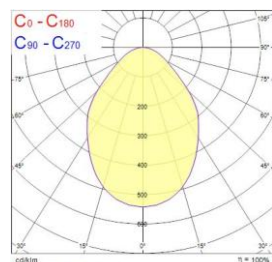

4000K 4750lm