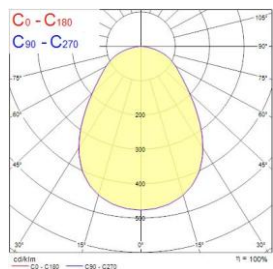

Koodi	Snro	Kuvaus	Teho W	Valovirta lm	Väriämpötila K	Optiikka	UGR	Liitäntälaitte/ himmennys	Väri
300x1200 3000K - CRI80									
2069385	4262016	Pixer LED 1200 uppo	25	3550	3000	opaali	<19	DALI/Switch-Dim	valkoinen
2069386	4262017	Pixer LED 1200 uppo	26	3550	3000	opaali	<19	ActiveAhead	valkoinen
2069387	4262018	Pixer LED 1200 uppo	26	3550	3000	opaali	<19	Casambi	valkoinen
300x1200 4000K - CRI80									
2069388	4262019	Pixer LED 1200 uppo	25	3700	4000	opaali	<19	DALI/Switch-Dim	valkoinen
2069389	4262020	Pixer LED 1200 uppo	26	3700	4000	opaali	<19	ActiveAhead	valkoinen
2069390	4262021	Pixer LED 1200 uppo	26	3700	4000	opaali	<19	Casambi	valkoinen
2069393	4262022	Pixer LED 1200 uppo	25	3700	4000	opaali	<19	DALI turvavalo keskusakustolle	valkoinen
300x1200 3000K - CRI80									
2069427	4262023	Pixer LED 1200 uppo	36	4500	3000	opaali	<19	DALI/Switch-Dim	valkoinen
2069428	4262024	Pixer LED 1200 uppo	37	4500	3000	opaali	<19	ActiveAhead	valkoinen
2069429	4262025	Pixer LED 1200 uppo	37	4500	3000	opaali	<19	Casambi	valkoinen
300x1200 4000K - CRI80									
2069402	4262026	Pixer LED 1200 uppo	36	4700	4000	opaali	<19	DALI/Switch-Dim	valkoinen
2069403	4262027	Pixer LED 1200 uppo	37	4700	4000	opaali	<19	ActiveAhead	valkoinen
2069404	4262028	Pixer LED 1200 uppo	37	4700	4000	opaali	<19	Casambi	valkoinen
2069407	4262029	Pixer LED 1200 uppo	36	4700	4000	opaali	<19	DALI turvavalo keskusakustolle	valkoinen
		Lisätarvikkeet							
2069451		Pixer LED 1200 pinta-asennuskotelo							

4000K 3700lm