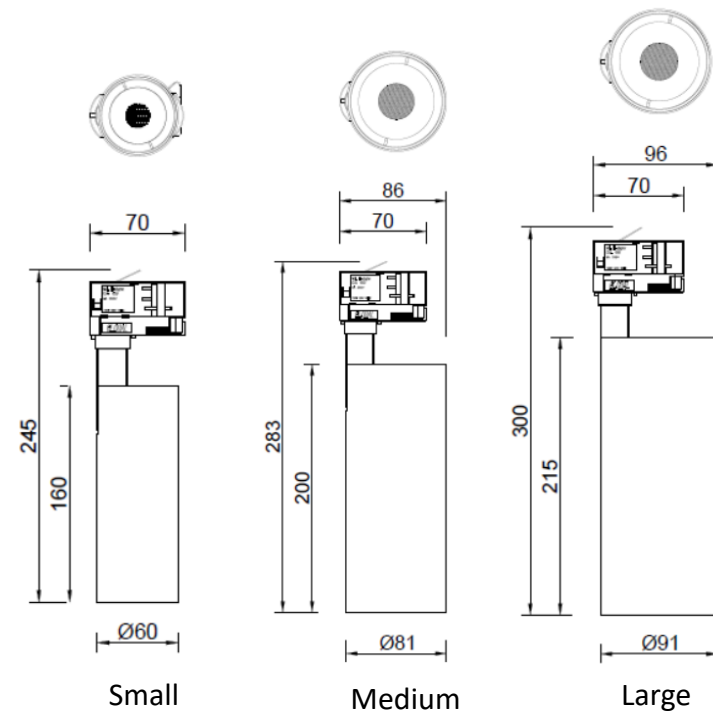

# Pixo

Pixo on sulavalinjainen kohdevalaisin, jossa ei ole erillistä liitäntälaittekoteloa eikä näkyviä ruuveja.

Valaisin tuottaa erittäin tarkan valonsäteen laadukkaan linssinsä ansiosta. Pixon linssi on vaihdettavissa; peruslinssin (36°) lisäksi mukana toimitetaan kaksi linssiä, 24° ja 54°. Valaisin on ihanteellinen myymälä-, näyteikkuna ja museo- sekä galleriavalaisuukseen.

**SYLVANIA**

- Virranotin Globalin 3-vaiheinen multiadapteri
- Sopii useimpiin markkinoilla oleviin 3-vaihekiskoihin
- Kolme kokoa
- LED 17W (Small), 32W (Medium) ja 54W (Large)
- 1496 – 5250 lm
- Max. 97 lm/W
- Värielämpötilat lämmin valkea 3000K sekä valkea 4000K
- Värintoistoindeksi CRI90
- Painevalettu alumiinirakenne
- Hyvä suunnattavuus, kääntökulma 345° ja kallistuskulma 90°
- Värit valkoinen RAL9016 ja musta RAL9005
- Ei himmennettävä
- Ihanteellinen myymälävalaistukseen
- Elinikä 72 000 h L70B50
- Takuu 5 vuotta

Toimitetaan vakiona 36° linssillä  
ja mukana tulee 24° ja 54°  
vaihdettavat linssit

**SYLVANIA**

Koodi	Snro	Kuvaus	Teho W	Valovirta lm @36°	Väriämpötila K	Avautumiskulma °	Väri
<b>3000K CRI90</b>							
0005440	4278239	Pixo Small	17	1496	3000	36° (24°/ 54°)	Valkoinen
0005441	4278240	Pixo Small	17	1496	3000	36° (24°/ 54°)	Musta
0005442	4278241	Pixo Medium	32	2835	3000	36° (24°/ 54°)	Valkoinen
0005443	4278242	Pixo Medium	32	2835	3000	36° (24°/ 54°)	Musta
0005444	4278243	Pixo Large	54	4725	3000	36° (24°/ 54°)	Valkoinen
0005445	4278244	Pixo Large	54	4725	3000	36° (24°/ 54°)	Musta
<b>4000K CRI90</b>							
0005446	4278245	Pixo Small	17	1615	4000	36° (24°/ 54°)	Valkoinen
0005447	4278247	Pixo Small	17	1615	4000	36° (24°/ 54°)	Musta
0005448	4278248	Pixo Medium	32	3024	4000	36° (24°/ 54°)	Valkoinen
0005449	4278249	Pixo Medium	32	3024	4000	36° (24°/ 54°)	Musta
0005450	4278250	Pixo Large	54	5250	4000	36° (24°/ 54°)	Valkoinen
0005451	4278251	Pixo Large	54	5250	4000	36° (24°/ 54°)	Musta