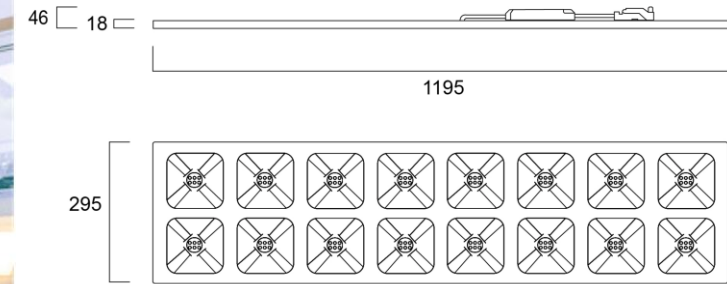

Multipowerin Dip-kytkimen toiminta:

5

				0047127	0047126
1	2	3	P [W]	[lm]	[lm]
●	●	●	34	4650	4500
●	●	○	32	4500	4300
●	○	●	30	4250	4000
●	○	○	27	3950	3700
○	●	●	24	3500	3300
○	●	○	21	3150	2950
○	○	●	18	2650	2450
○	○	○	15	2250	2050