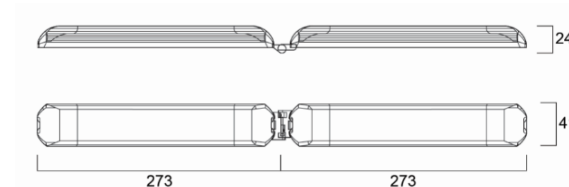

Koodi	Snro	Kuvaus	Teho W	Valovirta lm	Väriämpötila K	Avautumiskulma °
		Quadro 300x1200 UGR16 Multipower				
0047127		Quadro 1200 UGR16 Multipower	15-34	2250-4650	4000	75
0047126		Quadro 1200 UGR16 Multipower	15-34	2050-4500	3000	75
		Ripustussarja tilattava erikseen (0047517)				
		Quadro 300x1200 UGR16 DALI/Switch-Dim				
0047129		Quadro 1200 UGR16 DALI/Switch-Dim	36	4600	4000	75
0047128		Quadro 1200 UGR16 DALI/Switch-Dim	36	4450	3000	75
		Ripustussarja tilattava erikseen (0047517)				
		Quadro 300x1200 UGR16 Casambi				
0047131		Quadro 1200 UGR16 Casambi	36	4600	4000	75
0047130		Quadro 1200 UGR16 Casambi	36	4450	3000	75
		Ripustussarja tilattava erikseen (0047517)				
		Lisätarvikkeet				
0047517	4274380	Vaijeriripustussarja				
0046602		Turvavaloyksikkö 3h 50V-200V				
0046603		Turvavaloyksikkö 3h DALI 50V-200V