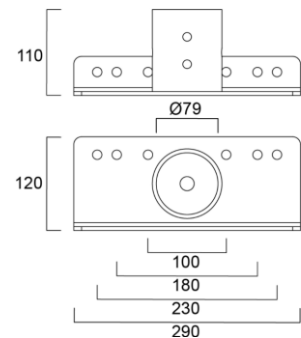

Pylväskiinnike
pylvään päähän 76mm