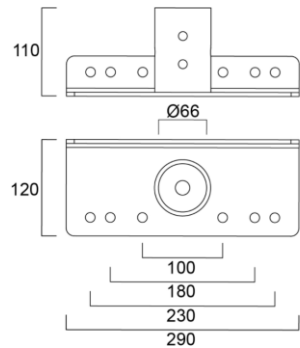

Koodi	Kuvaus	Teho W	Valovirta lm	Väriämpötila K	Valotehokkuus lm/W	Avautumiskulma °	Ohjausvirta mA	Himmennystapa	Rungon väri
	Raiden 221W DALI								
2824100	Raiden Leveä keila DALI	221	30000	4000	136	60	4550	DALI-2	vaaleanharmaa RAL 9022
2824101	Raiden Kapea keila DALI	221	29500	4000	133	25	4550	DALI-2	vaaleanharmaa RAL 9022
2824102	Raiden asymmetrinen DALI	221	28800	4000	130	110x50°	4550	DALI-2	vaaleanharmaa RAL 9022
	Raiden 294W DALI								
2824104	Raiden Leveä keila DALI	294	40200	4000	137	60	6000	DALI-2	vaaleanharmaa RAL 9022
2824105	Raiden Kapea keila DALI	294	39500	4000	134	25	6000	DALI-2	vaaleanharmaa RAL 9022
2824106	Raiden asymmetrinen DALI	294	38900	4000	132	110x50°	6000	DALI-2	vaaleanharmaa RAL 9022
	Raiden 375W DALI								
2824108	Raiden Leveä keila DALI	375	50800	4000	135	60	7600	DALI-2	vaaleanharmaa RAL 9022
2824109	Raiden Kapea keila DALI	375	49500	4000	132	25	7600	DALI-2	vaaleanharmaa RAL 9022
2824110	Raiden asymmetrinen DALI	375	49500	4000	132	110x50°	7600	DALI-2	vaaleanharmaa RAL 9022
	Lisätarvikkeet								
2824175	Raiden 3-21klm Pylväskiinnike pylvään päähän 60mm								
2824176	Raiden 3-21klm Pylväskiinnike pylvään päähän 76mm								
2824177	Raiden 3-21klm Pylväskiinnike pylvään kylkeen panta								
2824178	Raiden Suojaverkko 3000lm								
2824179	Raiden Suojaverkko 8000lm								
2824180	Raiden Suojaverkko 12000/21000lm								
2824181	Raiden Suojaverkko 30000/40000/50000lm								

26W

67W

90W ja 157W

221W, 294W ja 375W

26W

67W

90W ja 157W

221W, 294W ja 375W