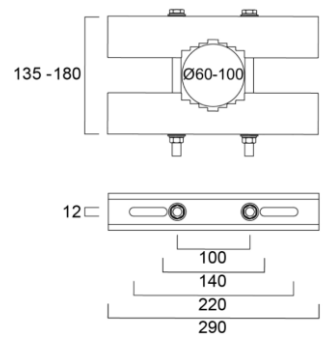

Koodi	Kuvaus	Teho W	Valovirta lm	Väriämpötila K	Valotehokkuus lm/W	Avautumiskulma °	Ohjausvirta mA	Himmennystapa	Rungon väri
	Raiden 221W DALI								
2824100	Raiden Leveä keila DALI	221	30000	4000	136	60	4550	DALI-2	vaaleanharmaa RAL 9022
2824101	Raiden Kapea keila DALI	221	29500	4000	133	25	4550	DALI-2	vaaleanharmaa RAL 9022
2824102	Raiden asymmetrinen DALI	221	28800	4000	130	110x50°	4550	DALI-2	vaaleanharmaa RAL 9022
	Raiden 294W DALI								
2824104	Raiden Leveä keila DALI	294	40200	4000	137	60	6000	DALI-2	vaaleanharmaa RAL 9022
2824105	Raiden Kapea keila DALI	294	39500	4000	134	25	6000	DALI-2	vaaleanharmaa RAL 9022
2824106	Raiden asymmetrinen DALI	294	38900	4000	132	110x50°	6000	DALI-2	vaaleanharmaa RAL 9022
	Raiden 375W DALI								
2824108	Raiden Leveä keila DALI	375	50800	4000	135	60	7600	DALI-2	vaaleanharmaa RAL 9022
2824109	Raiden Kapea keila DALI	375	49500	4000	132	25	7600	DALI-2	vaaleanharmaa RAL 9022
2824110	Raiden asymmetrinen DALI	375	49500	4000	132	110x50°	7600	DALI-2	vaaleanharmaa RAL 9022
	Lisätarvikkeet								
2824175	Raiden 3-21klm Pylväskiinnike pylvään päähän 60mm								
2824176	Raiden 3-21klm Pylväskiinnike pylvään päähän 76mm								
2824177	Raiden 3-21klm Pylväskiinnike pylvään kylkeen panta								
2824178	Raiden Suojaverkko 3000lm								
2824179	Raiden Suojaverkko 8000lm								
2824180	Raiden Suojaverkko 12000/21000lm								
2824181	Raiden Suojaverkko 30000/40000/50000lm								

26W

67W

90W ja 157W

221W, 294W ja 375W

26W

67W

90W ja 157W

221W, 294W ja 375W

Pylväskiinnike
pylvään päähän 60mm

Pylväskiinnike
pylvään päähän 76mm

Pylväskiinnike
pylvään kylkeen panta

Pylväskiinnike
pylvään kylkeen panta

Pylväskiinnike
pylvään päähän

Suojaverkko

SYLVANIA

SYLVANIA