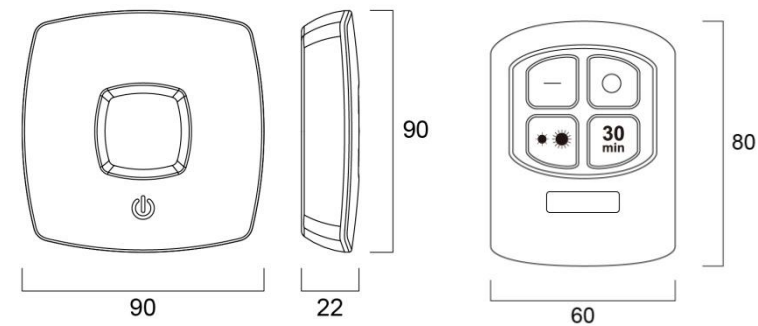

Remote Light

Paristokäyttöinen ja upeasti viimeistelty kauko-ohjattava yleisvalaisin. Valaisin ja kaukosäätimen teline kiinnitetään kattoon tai seinään kahdella ruuvilla tai pitäville alustoille kaksi puoleisella teipillä. Erinomainen valontuotto tiloihin, joissa sähköä ei ole saatavilla tai kytkennät ovat hankalia tai muutoin mahdottomia suorittaa. Erinomaisia käyttöpaikkoja ovat kesämökkien huonetilat, saunarakennukset ja varastot. Kaukosäätimellä voidaan säätää valon määrää, ajastaa tai kytkeä päälle/pois. Paristot sisältyvät toimitukseen.

Koodi	Snro	Kuvaus
0053644	8709909	Remote Light 0,6W 35lm 4000K

SYLVANIA