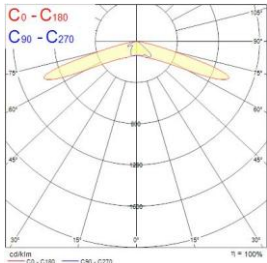

Skyline Street LED Pieni

MR15 medium
tieoptiikka 15