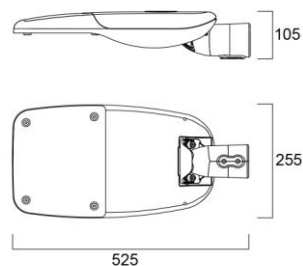

Koodi	Snro	Kuvaus	Teho W	Valovirta lm	Väriämpötila K	Valotehokkuus lm/W	Optiikka	Rungon väri
Skyline Street LED Small								
0066600	4579416	Skyline Street LED Pieni	49	5624	4000	115	MR15 medium tieoptiikka 15	harmaa RAL9022
0066601	4579417	Skyline Street LED Pieni	49	5547	4000	113	MR06 medium tieoptiikka 06	harmaa RAL9022
0066602	4579418	Skyline Street LED Pieni	49	5869	4000	120	NR10 kapea tieoptiikka 10	harmaa RAL9022
Skyline Street LED Medium								
0066603	4579419	Skyline Street LED Medium	103	12406	4000	120	MR15 medium tieoptiikka 15	harmaa RAL9022
0066604	4579420	Skyline Street LED Medium	103	12106	4000	118	MR06 medium tieoptiikka 06	harmaa RAL9022
0066605	4579421	Skyline Street LED Medium	103	12948	4000	126	NR10 kapea tieoptiikka 10	harmaa RAL9022
Skyline Street LED Large								
0066606	4579422	Skyline Street LED Suuri	147	16307	4000	111	MR15 medium tieoptiikka 15	harmaa RAL9022
0066607	4579423	Skyline Street LED Suuri	147	15900	4000	108	MR06 medium tieoptiikka 06	harmaa RAL9022
0066608	4579424	Skyline Street LED Suuri	147	17029	4000	116	NR10 kapea tieoptiikka 10	harmaa RAL9022

Skyline Street LED Pieni