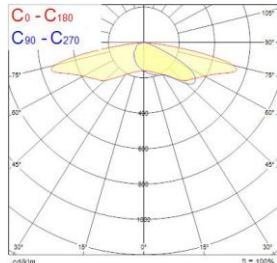

MR06 medium
tieoptiikka 06