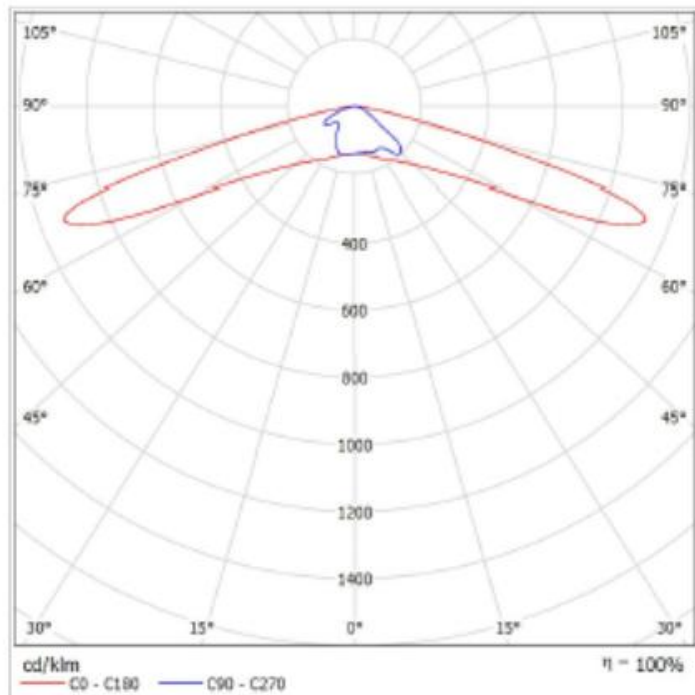

Valaistuslaskelma kuntopolku

Valaisinpylväät ovat 40m etäisyydellä toisistaan ja valaisimet sijaitsevat 8m korkeudella