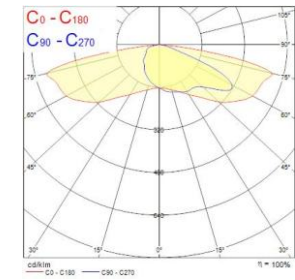

MR06 medium
tieoptiikka 06