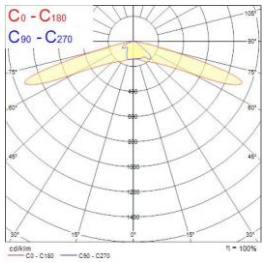

Skyline Street LED Suuri

MR15 medium
tieoptiikka 15