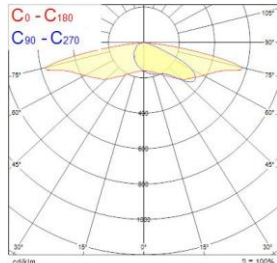

MR06 medium
tieoptiikka 06