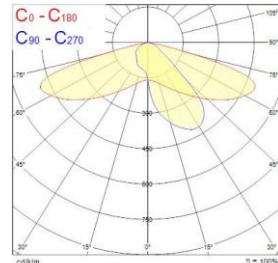

NR10 kapea
tieoptiikka 10