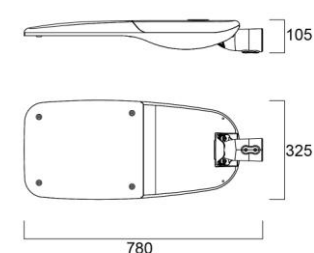

Skyline Street LED Suuri