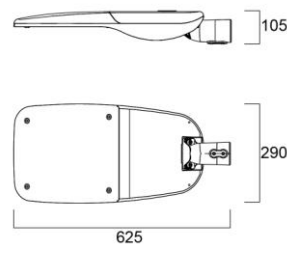

Skyline Street LED Medium