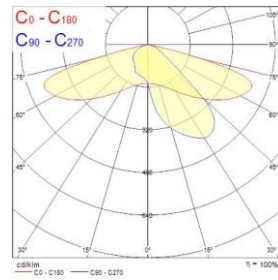

NR10 kapea
tieoptiikka 10