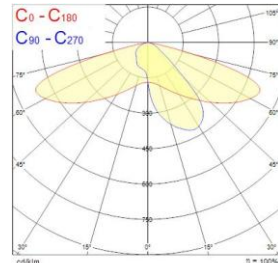

NR10 kapea
tieoptiikka 10