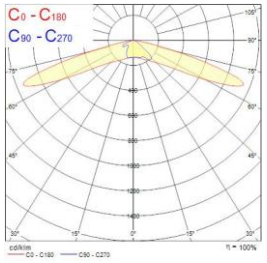

Skyline Street LED Medium

MR15 medium
tieoptiikka 15