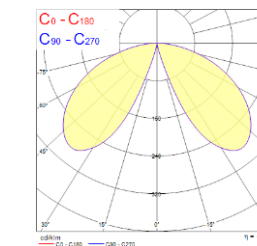

IP68 T-haarotin 3-napainen

KytKentärasia IP68

Asennusrauta betonivaluun

3000K 500mm

3000K 1000mm

4000K 500mm

4000K 1000mm