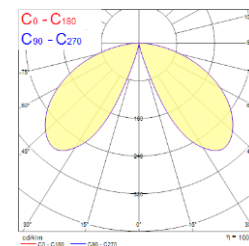

IP68 T-haarotin 3-napainen

KytKentärasia IP68

Asennusrauta betonivaluun

3000K 500mm

3000K 1000mm

4000K 500mm

4000K 1000mm