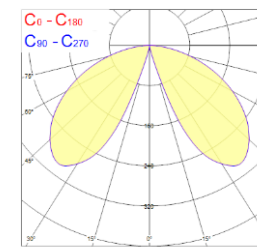

IP68 T-haarotin 3-napainen

KytKentärasia IP68

Asennusrauta betonivaluun

3000K 500mm

3000K 1000mm

4000K 500mm

4000K 1000mm