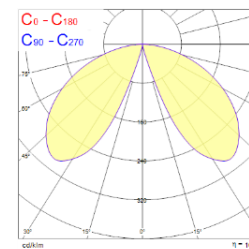

3000K 500mm