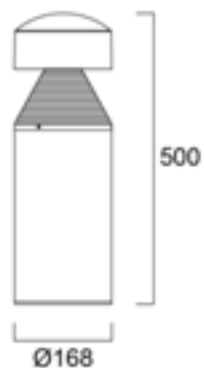

# Start Bollard LED

Start Bollard LED on pollarivalaisin modernilla muotoilulla. Vankkarakenteinen valaisin sopii erinomaisesti kävelyteiden, puisto- ja piha-alueiden valaisuun.

- ✓ Pinta-asennettava
- ✓ LED 26W
- ✓ 1100lm
- ✓ Värielämpötila lämmin valkea 3000K ja valkea 4000K
- ✓ CRI>80
- ✓ IP65
- ✓ IK10
- ✓ Väri musta RAL9005
- ✓ Saatavissa kaksi korkeutta 500mm ja 1000mm
- ✓ Valaisin sisältää IP67 -kytkentäliittimen päättyvään asennukseen
- ✓ Ketjutusta varten tilattavissa lisävarusteena IP68 T-haaroin tai IP68 -kytkentärasia (sopii valaisimen rungon sisälle)
- ✓ Valaisimen pohjassa laippakiinnitys asennukseen betoniin tai muuhun kiinteään materiaaliin
- ✓ Valaisin voidaan kiinnittää myös yleisimpiin vakiomaajalustoihin (saattaa vaatia lisäreikiä jalustaan)
- ✓ Sallittu ympäristölämpötila ta -35 - +50°C
- ✓ Saatavissa erikseen tilattava asennusrauta betonivaluun
- ✓ Pitkä elinikä 50 000h

**SYLVANIA**

Koodi	Snro	Kuvaus	Teho W	Valovirta lm	Väriämpötila K	Väri
0047940	4579441	Start Bollard LED pieni 500mm	26	1 100	3000	musta RAL9005
0047941	4579442	Start Bollard LED suuri 1000mm	26	1 100	3000	musta RAL9005
0047942	4579443	Start Bollard LED pieni 500mm	26	1 100	4000	musta RAL9005
0047943	4579444	Start Bollard LED suuri 1000mm	26	1 100	4000	musta RAL9005
		<b>Lisävarusteet</b>				
0047998	4579490	Start Bollard LED asennusrauta betonivaluun				
0049081	4579517	IP68 T-haarotin 3-napainen				
0049052	4579515	KytKentärasia IP68				