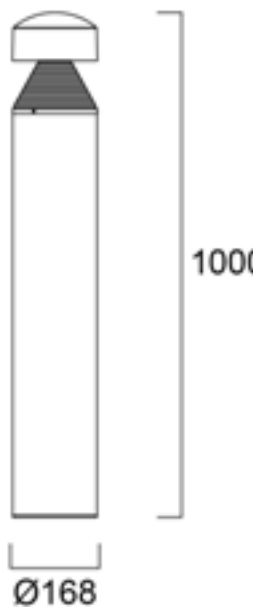

# Start Bollard LED

Start Bollard LED on pollarivalaisin modernilla muotoilulla. Vankkarakenteinen valaisin sopii erinomaisesti kävelyteiden, puisto- ja piha-alueiden valaisuun.

- ✓ Pinta-asennettava
- ✓ LED 26W
- ✓ 1100lm
- ✓ Värielämpötila lämmin valkea 3000K ja valkea 4000K
- ✓ CRI>80
- ✓ IP65
- ✓ IK10
- ✓ Väri musta RAL9005
- ✓ Saatavissa kaksi korkeutta 500mm ja 1000mm
- ✓ Valaisin sisältää IP67 -kytkentäliittimen päättyvään asennukseen
- ✓ Ketjutusta varten tilattavissa lisävarusteena IP68 T-haaroin tai IP68 -kytkentärasia (sopii valaisimen rungon sisälle)
- ✓ Valaisimen pohjassa laippakiinnitys asennukseen betoniin tai muuhun kiinteään materiaaliin
- ✓ Valaisin voidaan kiinnittää myös yleisimpiin vakiomaajalustoihin (saattaa vaatia lisäreikiä jalustaan)
- ✓ Sallittu ympäristölämpötila ta -35 - +50°C
- ✓ Saatavissa erikseen tilattava asennusrauta betonivaluun
- ✓ Pitkä elinikä 50 000h

**SYLVANIA**

Koodi	Snro	Kuvaus	Teho W	Valovirta lm	Väriämpötila K	Väri
0047940	4579441	Start Bollard LED pieni 500mm	26	1 100	3000	musta RAL9005
0047941	4579442	Start Bollard LED suuri 1000mm	26	1 100	3000	musta RAL9005
0047942	4579443	Start Bollard LED pieni 500mm	26	1 100	4000	musta RAL9005
0047943	4579444	Start Bollard LED suuri 1000mm	26	1 100	4000	musta RAL9005
		<b>Lisävarusteet</b>				
0047998	4579490	Start Bollard LED asennusrauta betonivaluun				
0049081	4579517	IP68 T-haarotin 3-napainen				
0049052	4579515	KytKentärasia IP68				