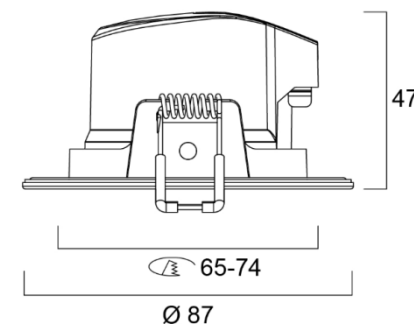

# Start Eco Spot IP44

Start Eco Spot IP44 on edullinen alasvalosarja asuntotuotantoon mm. keittiöt, olohuoneet, eteiset. Valaisin on suunnattavissa 30° ja sen matala runko mahdollistaa asennuksen ahtaisiin tiloihin. Työkaluja ei tarvita, joten asennus on helppoa ja nopeaa.

- ✓ Uppoasennettava
- ✓ LED 5W
- ✓ 420 – 480lm
- ✓ Väriämpötilat lämmin valkea 3000K sekä valkea 4000K
- ✓ Polykarbonaattirunko
- ✓ Valkoinen kehys
- ✓ IP44/IP20 (alapuolelta IP44/yläpuolelta IP20) IP44 suljetussa alakattorakenteessa
- ✓ Ei himmennettävä
- ✓ Upotusaukko 68-72mm
- ✓ Kiinteä kytkentäkotelo (ketjutettavissa)
- ✓ Helppo ja nopea asentaa
- ✓ Toimitus sisältää LED-ohjaimen
- ✓ Elinikä 30 000h/L70B50
- ✓ Takuu 3 vuotta

Koodi	Snro	Kuvaus	Teho W	Valovirta lm	Väriämpötila K	Avautumiskulma °	Väri
0005370	4278142	Start Eco Spot	5	420	3000	38	valkoinen
0005371	4278143	Start Eco Spot	5	480	4000	38	valkoinen