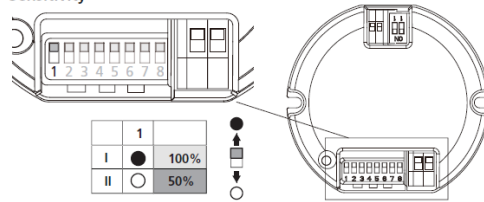

## Dip-kytkimen toimintaohje (Multipower-malli):

**10**

1	2	3	4	Io [mA]	P [W]	3000K [lm]	4000K [lm]	⚙️	ta [°C]
○	○	○	○	150	7	860	900		
●	○	○	○	200	9	1150	1200		
○	●	○	○	250	12	1450	1525		
○	○	●	○	300	14	1725	1825		
●	○	●	○	350	16	2000	2100		
○	●	●	○	400	19	2300	2400		
●	●	●	○	450	21	2550	2650	⚙️	
●	●	●	●	500	24	2800	2950		

# Sensorimallien DIP-kytkinasetukset

**1a** Sensitivity

**1b** Sensitivity

**3a** Stand-by time

**3b** Stand-by time

**2a** Hold time

**2b** Hold time

**4a** Stand-by dimming level