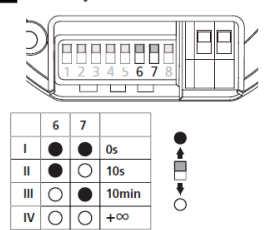

# Sensorimallien DIP-kytkinasetukset

**1a** Sensitivity

**1b** Sensitivity

**3a** Stand-by time

**3b** Stand-by time

**2a** Hold time

**2b** Hold time

**4a** Stand-by dimming level