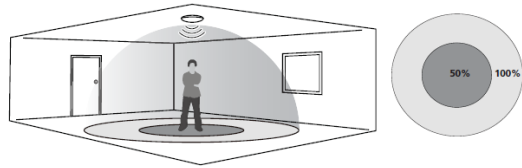

Sensorimallien DIP-kytkinasetukset

1a Sensitivity