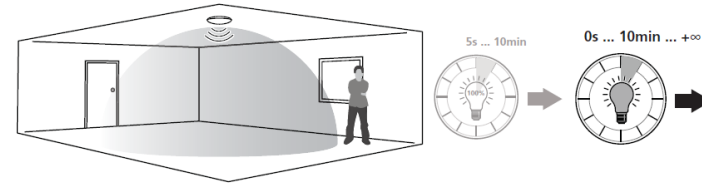

## Dip-kytkimen toimintaohje (Multipower-malli):

**10**

1	2	3	4	Io [mA]	P [W]	3000K [lm]	4000K [lm]	⚙️	ta [°C]
○	○	○	○	150	7	860	900		
●	○	○	○	200	9	1150	1200		
○	●	○	○	250	12	1450	1525		
○	○	●	○	300	14	1725	1825		
●	○	●	○	350	16	2000	2100		
○	●	●	○	400	19	2300	2400		
●	●	●	○	450	21	2550	2650	⚙️	
●	●	●	●	500	24	2800	2950		

# Sensorimallien DIP-kytkinasetukset

**1a** Sensitivity

**1b** Sensitivity

**3a** Stand-by time

**3b** Stand-by time

**2a** Hold time

**2b** Hold time

**4a** Stand-by dimming level