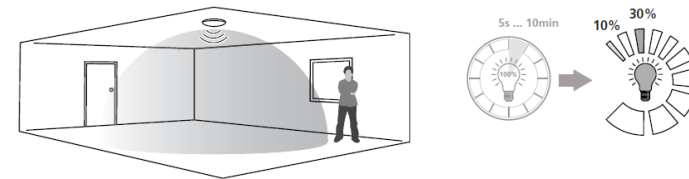

## Dip-kytkimen toimintaohje (Multipower-malli):

**10**

1	2	3	4	Io [mA]	P [W]	3000K [lm]	4000K [lm]	⚙️	ta [°C]
○	○	○	○	150	7	860	900		
●	○	○	○	200	9	1150	1200		
○	●	○	○	250	12	1450	1525		
○	○	●	○	300	14	1725	1825		
●	○	●	○	350	16	2000	2100		
○	●	●	○	400	19	2300	2400		
●	●	●	○	450	21	2550	2650	⚙️	
●	●	●	●	500	24	2800	2950		

# Sensorimallien DIP-kytkinasetukset

**1a** Sensitivity

**1b** Sensitivity

**3a** Stand-by time

**3b** Stand-by time

**2a** Hold time

**2b** Hold time

**4a** Stand-by dimming level