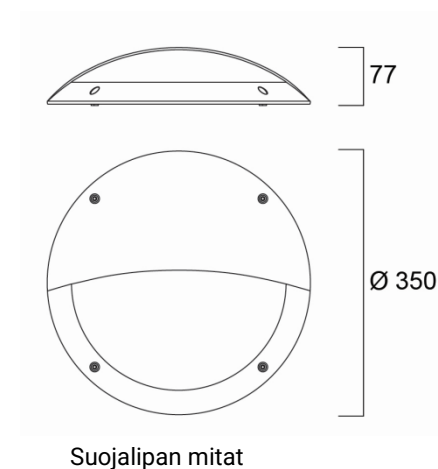

Dip-kytkimen toimintaohje (Multipower-malli):

10

1	2	3	4	Io [mA]	P [W]	3000K [lm]	4000K [lm]	⚙️	ta [°C]
○	○	○	○	150	7	860	900		
●	○	○	○	200	9	1150	1200		
○	●	○	○	250	12	1450	1525		
○	○	●	○	300	14	1725	1825		
●	○	●	○	350	16	2000	2100		
○	●	●	○	400	19	2300	2400		
●	●	●	○	450	21	2550	2650	⚙️	
●	●	●	●	500	24	2800	2950