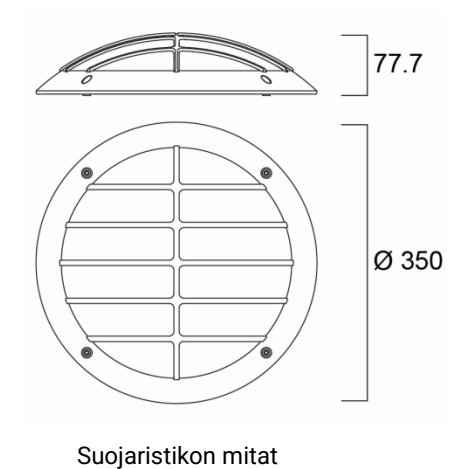

Dip-kytkimen toimintaohje (Multipower-malli):

10

1	2	3	4	Io [mA]	P [W]	3000K [lm]	4000K [lm]	⚙️	ta [°C]
○	○	○	○	150	7	860	900		
●	○	○	○	200	9	1150	1200		
○	●	○	○	250	12	1450	1525		
○	○	●	○	300	14	1725	1825		
●	○	●	○	350	16	2000	2100		
○	●	●	○	400	19	2300	2400		
●	●	●	○	450	21	2550	2650	⚙️	
●	●	●	●	500	24	2800	2950