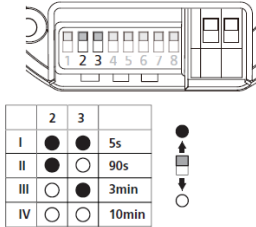

# Sensorimallien DIP-kytkinasetukset

**1a** Sensitivity

**1b** Sensitivity

**3a** Stand-by time

**3b** Stand-by time

**2a** Hold time

**2b** Hold time

**4a** Stand-by dimming level