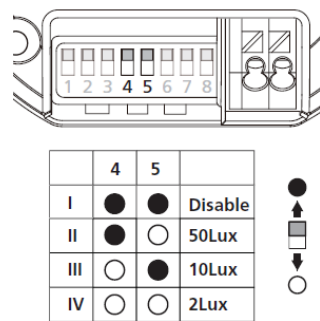

5b Daylight sensor