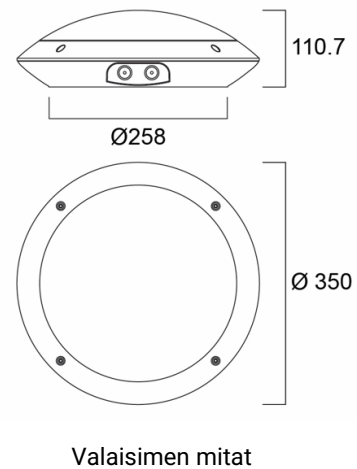

Dip-kytkimen toimintaohje (Multipower-malli):

10

1	2	3	4	Io [mA]	P [W]	3000K [lm]	4000K [lm]	⚙️	ta [°C]
○	○	○	○	150	7	860	900		
●	○	○	○	200	9	1150	1200		
○	●	○	○	250	12	1450	1525		
○	○	●	○	300	14	1725	1825		
●	○	●	○	350	16	2000	2100		
○	●	●	○	400	19	2300	2400		
●	●	●	○	450	21	2550	2650	⚙️	
●	●	●	●	500	24	2800	2950