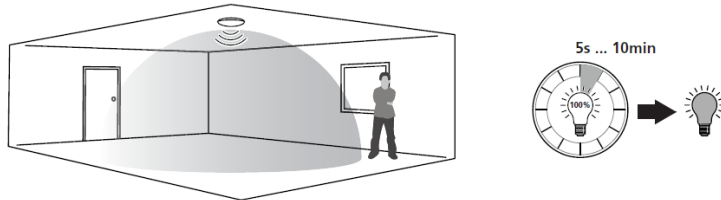

## Dip-kytkimen toimintaohje (Multipower-malli):

**10**

1	2	3	4	Io [mA]	P [W]	3000K [lm]	4000K [lm]	⚙️	ta [°C]
○	○	○	○	150	7	860	900		
●	○	○	○	200	9	1150	1200		
○	●	○	○	250	12	1450	1525		
○	○	●	○	300	14	1725	1825		
●	○	●	○	350	16	2000	2100		
○	●	●	○	400	19	2300	2400		
●	●	●	○	450	21	2550	2650	⚙️	
●	●	●	●	500	24	2800	2950		

# Sensorimallien DIP-kytkinasetukset

**1a** Sensitivity

**1b** Sensitivity

**3a** Stand-by time

**3b** Stand-by time

**2a** Hold time

**2b** Hold time

**4a** Stand-by dimming level