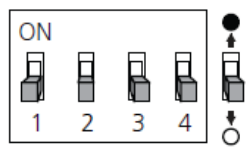

05/04/2022

**SYLVANIA**

Koodi	Snro	Kuvaus	Teho W	Valovirta lm	Väriämpötila K	Ohjausvirta mA	Väri
		<b>Start Surface 350 IP66 24W</b>					
0049292	4579593	Start Surface 350 IP66	24	860-2800	3000	750	valkoinen RAL9003
0049293	4579594	Start Surface 350 IP66	24	900-2950	4000	750	valkoinen RAL9003
0049294	4579595	Start Surface 350 IP66	24	860-2800	3000	750	musta RAL 9011
0049295	4579596	Start Surface 350 IP66	24	900-2950	4000	750	musta RAL 9011
		<b>Start Surface 350 IP66 26W DALI</b>					
0049253	4579491	Start Surface 350 IP66 DALI	26	2400	3000	700	valkoinen RAL 9003
0049254	4579492	Start Surface 350 IP66 DALI	26	2500	4000	700	valkoinen RAL 9003
0049255	4579493	Start Surface 350 IP66 DALI	26	2400	3000	700	musta RAL 9011
0049256	4579494	Start Surface 350 IP66 DALI	26	2500	4000	700	musta RAL 9011
		<b>Start Surface 350 IP66 25W liiketunnistin</b>					
0049020	4579495	Start Surface 350 IP66 liiketunnistin	25	1650-2400	3000	700	valkoinen RAL 9003
0049021	4579496	Start Surface 350 IP66 liiketunnistin	25	1750-2500	4000	700	valkoinen RAL 9003
0049022	4579497	Start Surface 350 IP66 liiketunnistin	25	1650-2400	3000	700	musta RAL 9011
0049023	4579498	Start Surface 350 IP66 liiketunnistin	25	1750-2500	4000	700	musta RAL 9011
		<b>Lisätarvikkeet</b>					
0049032	4579486	Start Surface 350 IP66 suojalippa					valkoinen RAL9003
0049033	4579487	Start Surface 350 IP66 suojalippa					musta RAL 9011
0049034	4579488	Start Surface 350 IP66 suojaristikko					valkoinen RAL9003
0049035	4579489	Start Surface 350 IP66 suojaristikko					musta RAL 9011

## Dip-kytkimen toimintaohje (Multipower-malli):

**10**

1	2	3	4	Io [mA]	P [W]	3000K [lm]	4000K [lm]	⚙️	ta [°C]
○	○	○	○	150	7	860	900		
●	○	○	○	200	9	1150	1200		
○	●	○	○	250	12	1450	1525		
○	○	●	○	300	14	1725	1825		
●	○	●	○	350	16	2000	2100		
○	●	●	○	400	19	2300	2400		
●	●	●	○	450	21	2550	2650	⚙️	
●	●	●	●	500	24	2800	2950		