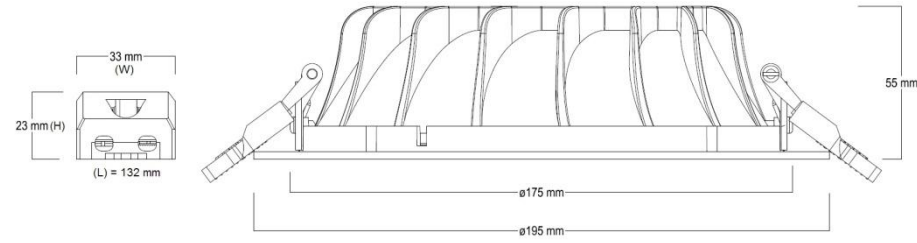

DALI-liitäntälaite

Syl-Lighter LED II 195