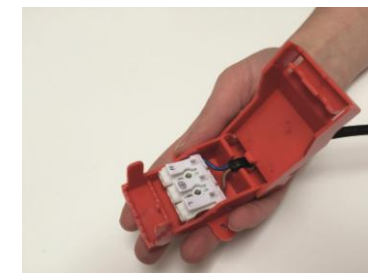

Koodi	Snro	Kuvaus	Teho	Väri­lämpötila K	Valovirta lm	lm/W
		Syl-Lighter LED II 165				
3031800	4271237	Syl-Lighter LED II 165	12	3000	1047	87
3031801	4271238	Syl-Lighter LED II 165	12	4000	1134	95
3031849	4270297	Syl-Lighter LED II 165 1-10V	14	3000	1164	83
3031850	4270300	Syl-Lighter LED II 165 1-10V	14	4000	1186	85
3031841	4270270	Syl-Lighter LED II 165 DALI/SwitchDim	14	3000	1154	82
3031842	4270273	Syl-Lighter LED II 165 DALI/SwitchDim	14	4000	1170	84
		Syl-Lighter LED II 195				
3031808	4271246	Syl-Lighter LED II 195	15	3000	1367	91
3031809	4271247	Syl-Lighter LED II 195	15	4000	1480	99
3031851	4270303	Syl-Lighter LED II 195 1-10V	16	3000	1420	89
3031852	4270315	Syl-Lighter LED II 195 1-10V	16	4000	1528	96
3031843	4270276	Syl-Lighter LED II 195 DALI/SwitchDim	16	3000	1479	92
3031844	4270279	Syl-Lighter LED II 195 DALI/SwitchDim	16	4000	1575	98
		Syl-Lighter LED II 220				
3031816	4271255	Syl-Lighter LED II 220	21	3000	1785	85
3031817	4271256	Syl-Lighter LED II 220	21	4000	1989	95
3031853	4270327	Syl-Lighter LED II 220 1-10V	21	3000	1986	95
3031854	4270333	Syl-Lighter LED II 220 1-10V	21	4000	2071	99
3031845	4270282	Syl-Lighter LED II 220 DALI/SwitchDim	21	3000	2018	96
3031846	4270285	Syl-Lighter LED II 220 DALI/SwitchDim	21	4000	2102	100
3031822		Syl-Lighter LED II 220 SylSmart Standalone	21	4000	1989	95
		Syl-Lighter LED II 240				
3031824	4271265	Syl-Lighter LED II 240	25	3000	2071	83
3031825	4271267	Syl-Lighter LED II 240	25	4000	2289	92
3031855	4270336	Syl-Lighter LED II 240 1-10V	25	3000	2325	93
3031856	4270339	Syl-Lighter LED II 240 1-10V	25	4000	2390	96
3031847	4270288	Syl-Lighter LED II 240 DALI/SwitchDim	25	3000	2346	94
3031848	4270294	Syl-Lighter LED II 240 DALI/SwitchDim	25	4000	2408	96

Ketjutusrasia MMJ:lle 3x1,5mm²