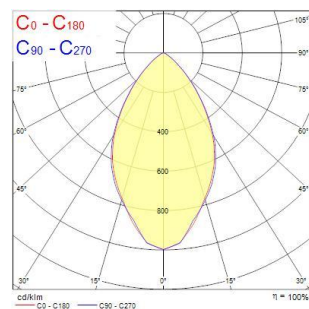

Vaijeripustussarja

Mittakuvat:

Yksiosainen

Kaksiosainen

Valonjako:

Kapea käytäväkeila

Keski keila

Leveä keila