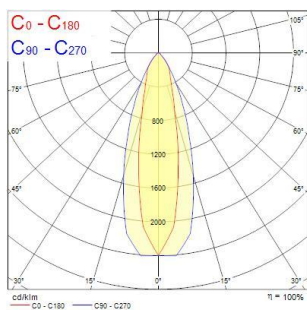

Vaijeripustussarja

Mittakuvat:

Yksiosainen

Kaksiosainen

Valonjako:

Kapea käytäväkeila

Keski keila

Leveä keila