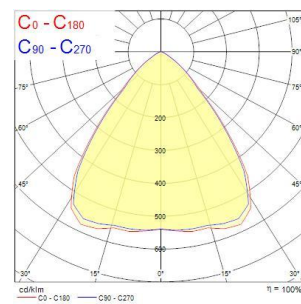

Vaijeripustussarja

Mittakuvat:

Yksiosainen

Kaksiosainen

Valonjako:

Kapea käytäväkeila

Keski keila

Leveä keila