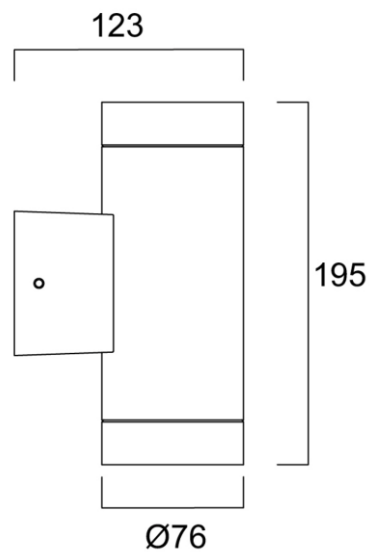

SylDeco Round suora-/epäsuora valonjako