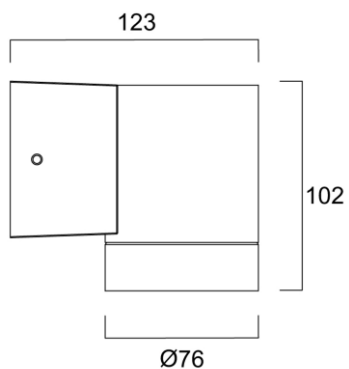

Koodi	Snro	Kuvaus	Kanta	Väri
0047132	4579603	SylDeco Round suora valonjako – ilman lamppua	GU10	musta RAL9005
0047133	4579604	SylDeco Round suora-/epäsuora valonjako – ilman lamppua	GU10	musta RAL9005

SylDeco Round suora valonjako