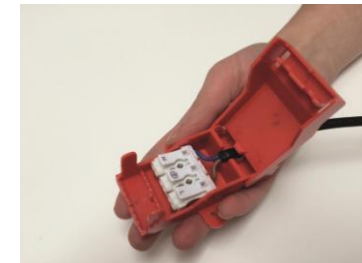

Koodi	Snro	Kuvaus	Teho W	Valovirta lm	Väriämpötila K	Väri
		SylFlat uppoasennus pyöreä				
0053988	4278197	Sylflat 105 uppo himmennettävä pyöreä	7	550	3000	valkoinen
0053989	4278198	Sylflat 105 uppo himmennettävä pyöreä	7	600	4000	valkoinen
0053952	4278186	Sylflat 155 uppo himmennettävä pyöreä	12	1000	3000	valkoinen
0053953	4278187	Sylflat 155 uppo himmennettävä pyöreä	12	1100	4000	valkoinen
0053954	4278188	Sylflat 205 uppo himmennettävä pyöreä	17	1550	3000	valkoinen
0053955	4278189	Sylflat 205 uppo himmennettävä pyöreä	17	1750	4000	valkoinen
0053956	4278195	Sylflat 205 uppo himmennettävä pyöreä	24	2200	3000	valkoinen
0053957	4278196	Sylflat 205 uppo himmennettävä pyöreä	24	2250	4000	valkoinen
		Start eco Flat 206 uppoasennus neliö				
0053939	4278190	Start eco Flat 206 uppo himmennettävä neliö	17	1650	3000	valkoinen
0053943	4278191	Start eco Flat 206 uppo himmennettävä neliö	17	1700	4000	valkoinen

Ketjutusrasia MMJ:lle 3x1,5mm²