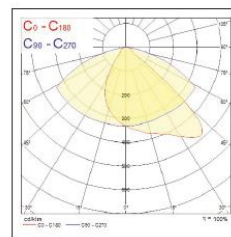

asymmetrinen

Medium 4000K
leveä

asymmetrinen

Large 4000K
leveä

asymmetrinen

Extra large 4000K
leveä

asymmetrinen

Extra extra large
4000K leveä