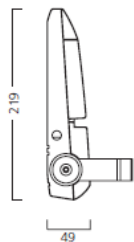

Mittakuvat

Medium

Extra large