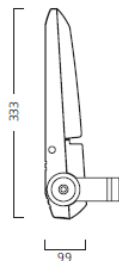

Koodi	Snro	Kuvaus	Teho W	Valovirta lm	Väriämpötila K	Valotehokkuus lm/W	Avautumiskulma °	Vastaava monimetalli W
		Extra large						
0049118	4579176	SYLVEO LED	201	21609	4000	107	30	250
0049119	4579177	SYLVEO LED	201	21514	4000	107	52	250
0049120	4579178	SYLVEO LED asymmetrinen	201	21546	4000	107	52x117	250
0049121	4579179	SYLVEO LED	201	20834	3000	104	30	250
0049122	4579180	SYLVEO LED	201	20633	3000	102	52	250
0049123	4579181	SYLVEO LED asymmetrinen	201	20639	3000	103	52x117	250
		Extra extra large						
0049124	4579182	SYLVEO LED	301	32003	4000	106	30	400
0049125	4579183	SYLVEO LED	301	32076	4000	107	52	400
0049126	4579184	SYLVEO LED asymmetrinen	301	32357	4000	107	52x117	400
0049127	4579185	SYLVEO LED	301	32003	3000	106	30	400
0049128	4579186	SYLVEO LED	301	30813	3000	102	52	400
0049129	4579187	SYLVEO LED asymmetrinen	300	30935	3000	103	52x117	400
		Lisävarusteet						
0039837	4578945	Pylväs kiinnike (sopii malleihin: small, medium ja large)						

Mittakuvat

Small

Medium

Large

Extra large

Extra extra large

Valonjako

Small 4000K
leveä