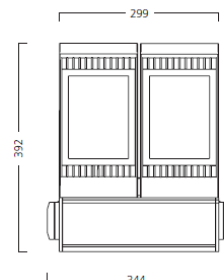

Koodi	Snro	Kuvaus	Teho W	Valovirta lm	Väriämpötila K	Valotehokkuus lm/W	Avautumiskulma °	Vastaava monimetalli W
		Extra large						
0049118	4579176	SYLVEO LED	201	21609	4000	107	30	250
0049119	4579177	SYLVEO LED	201	21514	4000	107	52	250
0049120	4579178	SYLVEO LED asymmetrinen	201	21546	4000	107	52x117	250
0049121	4579179	SYLVEO LED	201	20834	3000	104	30	250
0049122	4579180	SYLVEO LED	201	20633	3000	102	52	250
0049123	4579181	SYLVEO LED asymmetrinen	201	20639	3000	103	52x117	250
		Extra extra large						
0049124	4579182	SYLVEO LED	301	32003	4000	106	30	400
0049125	4579183	SYLVEO LED	301	32076	4000	107	52	400
0049126	4579184	SYLVEO LED asymmetrinen	301	32357	4000	107	52x117	400
0049127	4579185	SYLVEO LED	301	32003	3000	106	30	400
0049128	4579186	SYLVEO LED	301	30813	3000	102	52	400
0049129	4579187	SYLVEO LED asymmetrinen	300	30935	3000	103	52x117	400
		Lisävarusteet						
0039837	4578945	Pylväs kiinnike (sopii malleihin: small, medium ja large)						

Mittakuvat

Small

Medium

Large

Extra large

Extra extra large

Valonjako

Small 4000K
leveä