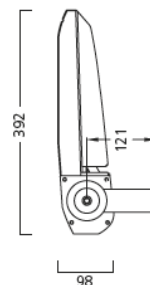

Koodi	Snro	Kuvaus	Teho W	Valovirta lm	Väriämpötila K	Valotehokkuus lm/W	Avautumiskulma °	Vastaava monimetalli W
		Extra large						
0049118	4579176	SYLVEO LED	201	21609	4000	107	30	250
0049119	4579177	SYLVEO LED	201	21514	4000	107	52	250
0049120	4579178	SYLVEO LED asymmetrinen	201	21546	4000	107	52x117	250
0049121	4579179	SYLVEO LED	201	20834	3000	104	30	250
0049122	4579180	SYLVEO LED	201	20633	3000	102	52	250
0049123	4579181	SYLVEO LED asymmetrinen	201	20639	3000	103	52x117	250
		Extra extra large						
0049124	4579182	SYLVEO LED	301	32003	4000	106	30	400
0049125	4579183	SYLVEO LED	301	32076	4000	107	52	400
0049126	4579184	SYLVEO LED asymmetrinen	301	32357	4000	107	52x117	400
0049127	4579185	SYLVEO LED	301	32003	3000	106	30	400
0049128	4579186	SYLVEO LED	301	30813	3000	102	52	400
0049129	4579187	SYLVEO LED asymmetrinen	300	30935	3000	103	52x117	400
		Lisävarusteet						
0039837	4578945	Pylväs kiinnike (sopii malleihin: small, medium ja large)						

Mittakuvat

Small

Medium

Large

Extra large

Extra extra large

Valonjako

Small 4000K
leveä