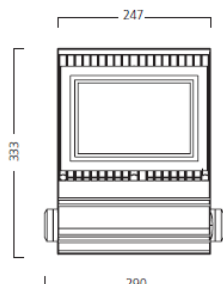

Mittakuvat

Medium

Extra large