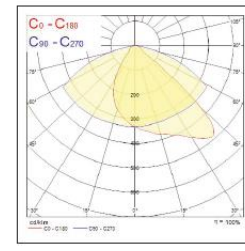

Mittakuvat

Small

Medium

Large

Extra large

Extra extra large

Valonjako

Small 4000K
leveä

asymmetrinen

Medium 4000K
leveä

asymmetrinen

Large 4000K
leveä

asymmetrinen

Extra large 4000K
leveä

asymmetrinen

Extra extra large
4000K leveä