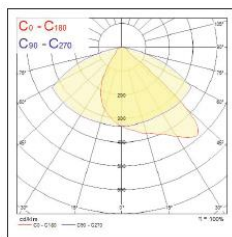

asymmetrinen

Medium 4000K
leveä

asymmetrinen

Large 4000K
leveä

asymmetrinen

Extra large 4000K
leveä

asymmetrinen

Extra extra large
4000K leveä