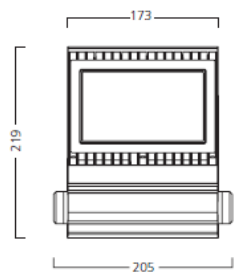

Mittakuvat

Small