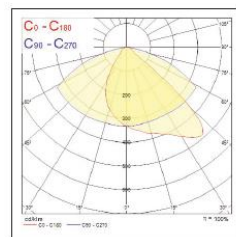

asymmetrinen

Medium 4000K
leveä

asymmetrinen

Large 4000K
leveä

asymmetrinen

Extra large 4000K
leveä

asymmetrinen

Extra extra large
4000K leveä