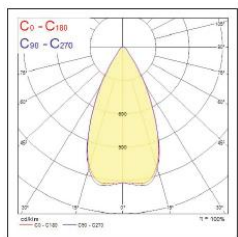

asymmetrinen

Medium 4000K
leveä

asymmetrinen

Large 4000K
leveä

asymmetrinen

Extra large 4000K
leveä

asymmetrinen

Extra extra large
4000K leveä