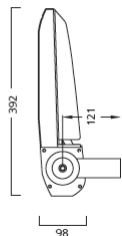

Koodi	Snro	Kuvaus	Teho W	Valovirta lm	Väriämpötila K	Valotehokkuus lm/W	Avautumiskulma °	Vastaava monimetalli W
		Extra large						
0049118	4579176	SYLVEO LED	201	21609	4000	107	30	250
0049119	4579177	SYLVEO LED	201	21514	4000	107	52	250
0049120	4579178	SYLVEO LED asymmetrinen	201	21546	4000	107	52x117	250
0049121	4579179	SYLVEO LED	201	20834	3000	104	30	250
0049122	4579180	SYLVEO LED	201	20633	3000	102	52	250
0049123	4579181	SYLVEO LED asymmetrinen	201	20639	3000	103	52x117	250
		Extra extra large						
0049124	4579182	SYLVEO LED	301	32003	4000	106	30	400
0049125	4579183	SYLVEO LED	301	32076	4000	107	52	400
0049126	4579184	SYLVEO LED asymmetrinen	301	32357	4000	107	52x117	400
0049127	4579185	SYLVEO LED	301	32003	3000	106	30	400
0049128	4579186	SYLVEO LED	301	30813	3000	102	52	400
0049129	4579187	SYLVEO LED asymmetrinen	300	30935	3000	103	52x117	400
		Lisävarusteet						
0039837	4578945	Pylväs kiinnike (sopii malleihin: small, medium ja large)						

Mittakuvat

Small

Medium

Large

Extra large

Extra extra large

Valonjako

Small 4000K
leveä