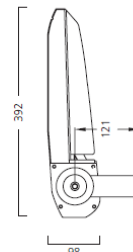

Koodi	Snro	Kuvaus	Teho W	Valovirta lm	Väriämpötila K	Valotehokkuus lm/W	Avautumiskulma °	Vastaava monimetalli W
		Extra large						
0049118	4579176	SYLVEO LED	201	21609	4000	107	30	250
0049119	4579177	SYLVEO LED	201	21514	4000	107	52	250
0049120	4579178	SYLVEO LED asymmetrinen	201	21546	4000	107	52x117	250
0049121	4579179	SYLVEO LED	201	20834	3000	104	30	250
0049122	4579180	SYLVEO LED	201	20633	3000	102	52	250
0049123	4579181	SYLVEO LED asymmetrinen	201	20639	3000	103	52x117	250
		Extra extra large						
0049124	4579182	SYLVEO LED	301	32003	4000	106	30	400
0049125	4579183	SYLVEO LED	301	32076	4000	107	52	400
0049126	4579184	SYLVEO LED asymmetrinen	301	32357	4000	107	52x117	400
0049127	4579185	SYLVEO LED	301	32003	3000	106	30	400
0049128	4579186	SYLVEO LED	301	30813	3000	102	52	400
0049129	4579187	SYLVEO LED asymmetrinen	300	30935	3000	103	52x117	400
		Lisävarusteet						
0039837	4578945	Pylväs kiinnike (sopii malleihin: small, medium ja large)						

Mittakuvat

Small

Medium

Large

Extra large

Extra extra large

Valonjako

Small 4000K
leveä