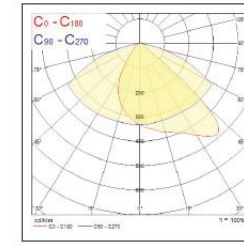

asymmetrinen

Medium 4000K
leveä

asymmetrinen

Large 4000K
leveä

asymmetrinen

Extra large 4000K
leveä

asymmetrinen

Extra extra large
4000K leveä