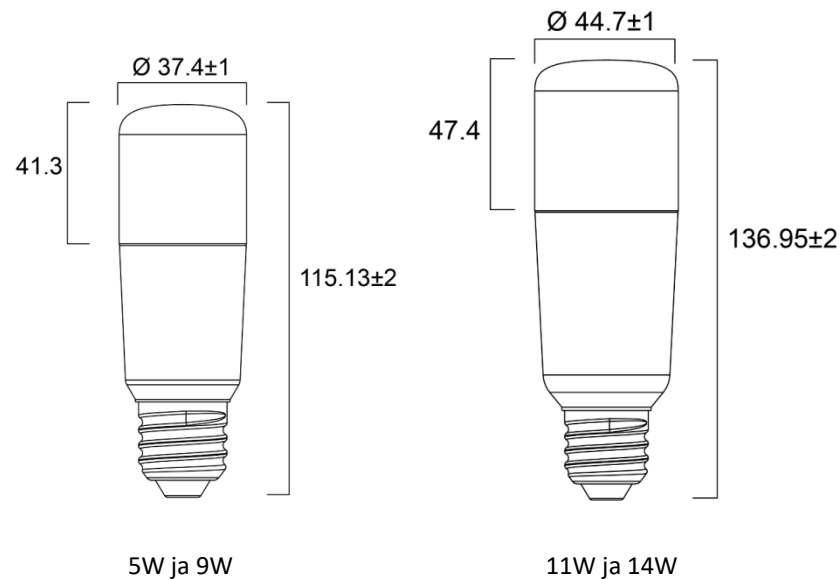

# ToLEDo Stick

Sulavalinjainen, kompakti ja valotehokas LED-lamppu korvaamaan putkenmuotoisia halogeeni- ja pienoisloistelamppuja sisustusvalaisimissa, alavalaisissa ja ulkovalaisimissa.

- ✓ LED 5W, 9W, 11W ja 14W
- ✓ 470 – 1600lm
- ✓ 114lm/W
- ✓ Väriämpötila 2700K, 4000K, 6500K
- ✓ Kanta E27
- ✓ Ei-himmennettävä
- ✓ Värintoistoindeksi CRI80
- ✓ Ympärisäteilevä valonjako
- ✓ Elinikä 15 000h
- ✓ Energialuokka A+
- ✓ Pakkauskoko 10kpl

ToLEDo Stick												
Koodi	Snro	Teho W	Vastaava halogeeni W	Jännite V	Pituus mm	Leveys mm	Kanta	Väriämpötila K	Valovirta lm	Elinikä h	Energialuokka	Pakkaus kpl
0029024	4740870	5	40	240	115	37	E27	2700	470	15 000	A+	10
0029027	4740871	9	60	240	115	37	E27	2700	810	15 000	A+	10
0029030	4740872	11	75	240	137	45	E27	2700	1055	15 000	A+	10
0029033	4740868	14	100	240	137	45	E27	2700	1521	15 000	A+	10
0029025	4740878	5	42	240	115	37	E27	4000	500	15 000	A+	10
0029028	4740879	9	63	240	115	37	E27	4000	850	15 000	A+	10
0029031	4740873	11	80	240	137	45	E27	4000	1150	15 000	A+	10
0029034	4740869	14	104	240	137	45	E27	4000	1600	15 000	A+	10
0029026	4740874	5	42	240	115	37	E27	6500	500	15 000	A+	10
0029029	4740875	9	63	240	115	37	E27	6500	850	15 000	A+	10
0029032	4740876	11	80	240	137	45	E27	6500	1150	15 000	A+	10
0029035	4740877	14	104	240	137	45	E27	6500	1600	15 000	A+	10