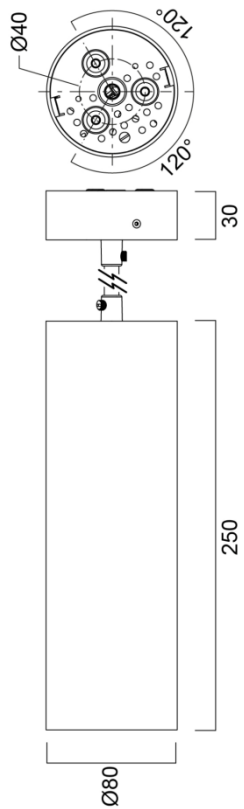

**SYLVANIA**

Koodi	Kuvaus	Teho W	Valovirta lm	Väri­lämpötila K	Avautumiskulma °	UGR	Heijastimen väri	Rungon väri
	<b>TubiXx ripustusasennus</b>							
2061000	TubiXx ripustusasennus kulta heijastin, musta runko	14	1152	2700	33,8	<16	kulta	Musta RAL 9005
2061001	TubiXx ripustusasennus kulta heijastin, musta runko	14	1234	3000	35,9	<16	kulta	Musta RAL 9005
2061002	TubiXx ripustusasennus kulta heijastin, musta runko	14	1361	4000	35,2	<16	kulta	Musta RAL 9005
2061003	TubiXx ripustusasennus musta heijastin, valkoinen runko	14	1138	2700	35,8	<16	musta	Valkoinen RAL 9016
2061004	TubiXx ripustusasennus musta heijastin, valkoinen runko	14	1243	3000	36,5	<16	musta	Valkoinen RAL 9016
2061005	TubiXx ripustusasennus musta heijastin, valkoinen runko	14	1337	4000	36,5	<16	musta	Valkoinen RAL 9016
2061006	TubiXx ripustusasennus valkoinen heijastin, valkoinen runko	14	1152	2700	34,5	<16	valkoinen	Valkoinen RAL 9016
2061007	TubiXx ripustusasennus valkoinen heijastin, valkoinen runko	14	1267	3000	34,2	<16	valkoinen	Valkoinen RAL 9016
2061008	TubiXx ripustusasennus valkoinen heijastin, valkoinen runko	14	1327	4000	34,9	<16	valkoinen	Valkoinen RAL 9016