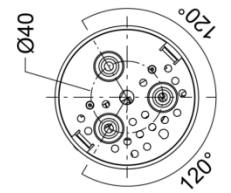

Koodi	Kuvaus	Teho W	Valovirta lm	Väriämpötila K	Avautumiskulma °	UGR	Heijastimen väri	Rungon väri
	TubiXx pinta-asennus							
2061009	TubiXx pinta-asennus kulta heijastin, musta runko	14	1152	2700	33,8	<16	kulta	Musta RAL 9005
2061010	TubiXx pinta-asennus kulta heijastin, musta runko	14	1234	3000	35,9	<16	kulta	Musta RAL 9005
2061011	TubiXx pinta-asennus kulta heijastin, musta runko	14	1361	4000	35,2	<16	kulta	Musta RAL 9005
2061012	TubiXx pinta-asennus musta heijastin, valkoinen runko	14	1138	2700	35,8	<16	musta	Valkoinen RAL 9016
2061013	TubiXx pinta-asennus musta heijastin, valkoinen runko	14	1243	3000	36,5	<16	musta	Valkoinen RAL 9016
2061014	TubiXx pinta-asennus musta heijastin, valkoinen runko	14	1337	4000	36,5	<16	musta	Valkoinen RAL 9016
2061015	TubiXx pinta-asennus valkoinen heijastin, valkoinen runko	14	1152	2700	34,5	<16	valkoinen	Valkoinen RAL 9016
2061016	TubiXx pinta-asennus valkoinen heijastin, valkoinen runko	14	1267	3000	34,2	<16	valkoinen	Valkoinen RAL 9016
2061017	TubiXx pinta-asennus valkoinen heijastin, valkoinen runko	14	1327	4000	34,9	<16	valkoinen	Valkoinen RAL 9016

Pinta-asennus