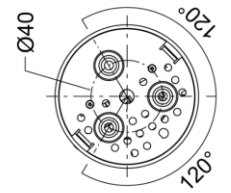

Koodi	Kuvaus	Teho W	Valovirta lm	Väriämpötila K	Avautumiskulma °	UGR	Heijastimen väri	Rungon väri
	TubiXx pinta-asennus							
2061009	TubiXx pinta-asennus kulta heijastin, musta runko	14	1152	2700	33,8	<16	kulta	Musta RAL 9005
2061010	TubiXx pinta-asennus kulta heijastin, musta runko	14	1234	3000	35,9	<16	kulta	Musta RAL 9005
2061011	TubiXx pinta-asennus kulta heijastin, musta runko	14	1361	4000	35,2	<16	kulta	Musta RAL 9005
2061012	TubiXx pinta-asennus musta heijastin, valkoinen runko	14	1138	2700	35,8	<16	musta	Valkoinen RAL 9016
2061013	TubiXx pinta-asennus musta heijastin, valkoinen runko	14	1243	3000	36,5	<16	musta	Valkoinen RAL 9016
2061014	TubiXx pinta-asennus musta heijastin, valkoinen runko	14	1337	4000	36,5	<16	musta	Valkoinen RAL 9016
2061015	TubiXx pinta-asennus valkoinen heijastin, valkoinen runko	14	1152	2700	34,5	<16	valkoinen	Valkoinen RAL 9016
2061016	TubiXx pinta-asennus valkoinen heijastin, valkoinen runko	14	1267	3000	34,2	<16	valkoinen	Valkoinen RAL 9016
2061017	TubiXx pinta-asennus valkoinen heijastin, valkoinen runko	14	1327	4000	34,9	<16	valkoinen	Valkoinen RAL 9016

Pinta-asennus