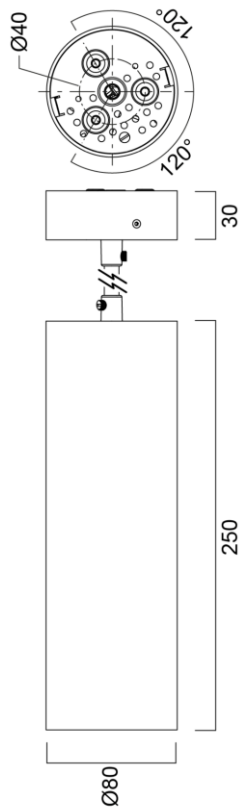

SYLVANIA

Koodi	Kuvaus	Teho W	Valovirta lm	Väri­lämpötila K	Avautumiskulma °	UGR	Heijastimen väri	Rungon väri
	TubiXx ripustusasennus							
2061000	TubiXx ripustusasennus kulta heijastin, musta runko	14	1152	2700	33,8	<16	kulta	Musta RAL 9005
2061001	TubiXx ripustusasennus kulta heijastin, musta runko	14	1234	3000	35,9	<16	kulta	Musta RAL 9005
2061002	TubiXx ripustusasennus kulta heijastin, musta runko	14	1361	4000	35,2	<16	kulta	Musta RAL 9005
2061003	TubiXx ripustusasennus musta heijastin, valkoinen runko	14	1138	2700	35,8	<16	musta	Valkoinen RAL 9016
2061004	TubiXx ripustusasennus musta heijastin, valkoinen runko	14	1243	3000	36,5	<16	musta	Valkoinen RAL 9016
2061005	TubiXx ripustusasennus musta heijastin, valkoinen runko	14	1337	4000	36,5	<16	musta	Valkoinen RAL 9016
2061006	TubiXx ripustusasennus valkoinen heijastin, valkoinen runko	14	1152	2700	34,5	<16	valkoinen	Valkoinen RAL 9016
2061007	TubiXx ripustusasennus valkoinen heijastin, valkoinen runko	14	1267	3000	34,2	<16	valkoinen	Valkoinen RAL 9016
2061008	TubiXx ripustusasennus valkoinen heijastin, valkoinen runko	14	1327	4000	34,9	<16	valkoinen	Valkoinen RAL 9016