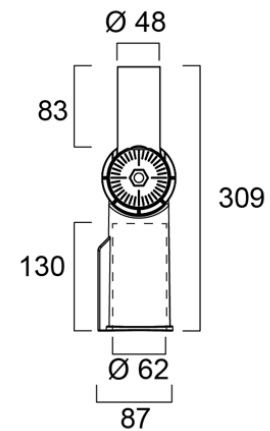

- ✓ Asennus valaisinvarteen
- ✓ Kaksi runkokokoja Small ja Large (kolme eri tehoa)
- ✓ LED 30W – 81W
- ✓ 3500 – 10000lm
- ✓ Valotehokkuus max. 123lm/W
- ✓ Väriämpötila 3000K ja 4000K
- ✓ Valaisimen valonjako osittain epäsymmetrinen
- ✓ IP66 / IK08
- ✓ Värintoistoindeksi CRI80
- ✓ Vankka alumiinivalusta valmistettu runko
- ✓ Väri harmaa RAL9022
- ✓ Pieni sopii 48mm pylväsvarteen ja suuri 60mm pylväsvarteen
- ✓ Valaisin vaatii erillisen pylvään päähän asennettavan pylväsvarren
- ✓ Pylvään päähän (60mm) asennusta varten tilattavissa erikseen säädettävä pylväskiinnike (Small-valaisimelle)
- ✓ Suositeltu asennuskorkeus Small 4-6m ja Large 6-8m
- ✓ Toimitus sisältää kiinteän 0,5m kaapelin ja LED-ohjaimen
- ✓ Valaisimen kytkentää varten tilattavissa erikseen IP68 kytkentäliitin
- ✓ SDCM <5
- ✓ Ympäristölämpötila-alue: -30... +50°
- ✓ Pitkä elinikä 90 000h/L70B50
- ✓ Takuu 5 vuotta

Zephyr large

Zephyr small

**SYLVANIA**

Koodi	Snro	Kuvaus	Teho W	Valovirta lm	Väriämpötila K	Väri
0050077	4579585	Zephyr Small	30	3500	4000	Harmaa
0050079	4579586	Zephyr Large	46	5200	3000	Harmaa
0050081	4579587	Zephyr Large	46	5500	4000	Harmaa
0050085	4579588	Zephyr Large	61	7700	4000	Harmaa
0050087	4579589	Zephyr Large	81	9800	3000	Harmaa
0050089	4579590	Zephyr Large	81	10000	4000	Harmaa
0050099	4579591	Säädettävä pylväskiinnike Zephyr Small 48/60mm				Harmaa
0050100	4579592	Säädettävä pylväskiinnike Zephyr Large 60/60mm				Harmaa
0049077	4579516	IP68 kytkentäliitin 3-napainen				

IP68 kytkentäliitin 3-napainen

Säädettävä pylväskiinnike

Zephyr Small

Zephyr Small

Zephyr Large

Zephyr small

Zephyr large

Säädettävä pylväskiinnike  
Small 48/60mm

Säädettävä pylväskiinnike  
Large 60/60mm

Zephyr small

Zephyr large 46W

Zephyr large 61W

Zephyr large 81W

**SYLVANIA**