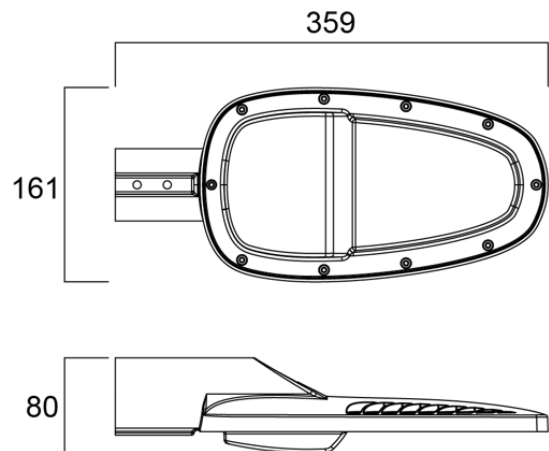

- ✓ Asennus valaisinvarteen
- ✓ Kaksi runkokokoja Small ja Large (kolme eri tehoa)
- ✓ LED 30W – 81W
- ✓ 3500 – 10000lm
- ✓ Valotehokkuus max. 123lm/W
- ✓ Väriämpötila 3000K ja 4000K
- ✓ Valaisimen valonjako osittain epäsymmetrinen
- ✓ IP66 / IK08
- ✓ Värintoistoindeksi CRI80
- ✓ Vankka alumiinivalusta valmistettu runko
- ✓ Väri harmaa RAL9022
- ✓ Pieni sopii 48mm pylväsvarteen ja suuri 60mm pylväsvarteen
- ✓ Valaisin vaatii erillisen pylvään päähän asennettavan pylväsvarren
- ✓ Pylvään päähän (60mm) asennusta varten tilattavissa erikseen säädettävä pylväskiinnike (Small-valaisimelle)
- ✓ Suositeltu asennuskorkeus Small 4-6m ja Large 6-8m
- ✓ Toimitus sisältää kiinteän 0,5m kaapelin ja LED-ohjaimen
- ✓ Valaisimen kytkentää varten tilattavissa erikseen IP68 kytkentäliitin
- ✓ SDCM <5
- ✓ Ympäristölämpötila-alue: -30... +50°
- ✓ Pitkä elinikä 90 000h/L70B50
- ✓ Takuu 5 vuotta

Zephyr large

Zephyr small

**SYLVANIA**

Koodi	Snro	Kuvaus	Teho W	Valovirta lm	Väriämpötila K	Väri
0050077	4579585	Zephyr Small	30	3500	4000	Harmaa
0050079	4579586	Zephyr Large	46	5200	3000	Harmaa
0050081	4579587	Zephyr Large	46	5500	4000	Harmaa
0050085	4579588	Zephyr Large	61	7700	4000	Harmaa
0050087	4579589	Zephyr Large	81	9800	3000	Harmaa
0050089	4579590	Zephyr Large	81	10000	4000	Harmaa
0050099	4579591	Säädettävä pylväskiinnike Zephyr Small 48/60mm				Harmaa
0050100	4579592	Säädettävä pylväskiinnike Zephyr Large 60/60mm				Harmaa
0049077	4579516	IP68 kytkentäliitin 3-napainen				

IP68 kytkentäliitin 3-napainen

Säädettävä pylväskiinnike

Zephyr Small

Zephyr Small

Zephyr Large

Zephyr small

Zephyr large

Säädettävä pylväskiinnike  
Small 48/60mm

Säädettävä pylväskiinnike  
Large 60/60mm

Zephyr small

Zephyr large 46W

Zephyr large 61W

Zephyr large 81W

**SYLVANIA**