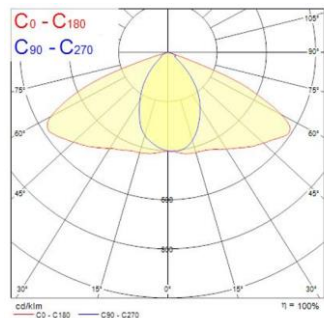

Zephyr small

Zephyr large

Säädettävä pylväskiinnike
Small 48/60mm

Säädettävä pylväskiinnike
Large 60/60mm