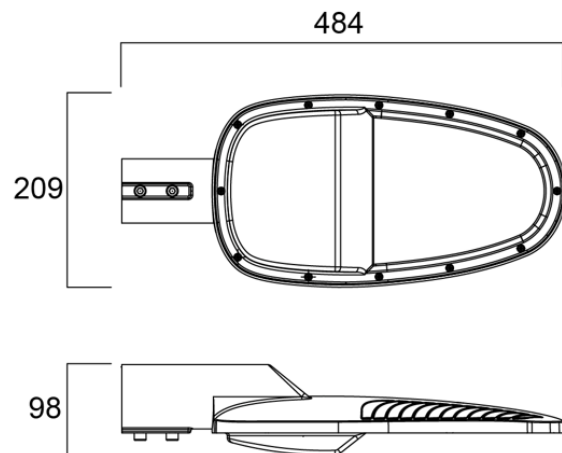

- ✓ Asennus valaisinvarteen
- ✓ Kaksi runkokokoja Small ja Large (kolme eri tehoa)
- ✓ LED 30W – 81W
- ✓ 3500 – 10000lm
- ✓ Valotehokkuus max. 123lm/W
- ✓ Väriämpötila 3000K ja 4000K
- ✓ Valaisimen valonjako osittain epäsymmetrinen
- ✓ IP66 / IK08
- ✓ Värintoistoindeksi CRI80
- ✓ Vankka alumiinivalusta valmistettu runko
- ✓ Väri harmaa RAL9022
- ✓ Pieni sopii 48mm pylväsvarteen ja suuri 60mm pylväsvarteen
- ✓ Valaisin vaatii erillisen pylvään päähän asennettavan pylväsvarren
- ✓ Pylvään päähän (60mm) asennusta varten tilattavissa erikseen säädettävä pylväskiinnike (Small-valaisimelle)
- ✓ Suositeltu asennuskorkeus Small 4-6m ja Large 6-8m
- ✓ Toimitus sisältää kiinteän 0,5m kaapelin ja LED-ohjaimen
- ✓ Valaisimen kytkentää varten tilattavissa erikseen IP68 kytkentäliitin
- ✓ SDCM <5
- ✓ Ympäristölämpötila-alue: -30... +50°
- ✓ Pitkä elinikä 90 000h/L70B50
- ✓ Takuu 5 vuotta

Zephyr large

Zephyr small

**SYLVANIA**

Koodi	Snro	Kuvaus	Teho W	Valovirta lm	Väriämpötila K	Väri
0050077	4579585	Zephyr Small	30	3500	4000	Harmaa
0050079	4579586	Zephyr Large	46	5200	3000	Harmaa
0050081	4579587	Zephyr Large	46	5500	4000	Harmaa
0050085	4579588	Zephyr Large	61	7700	4000	Harmaa
0050087	4579589	Zephyr Large	81	9800	3000	Harmaa
0050089	4579590	Zephyr Large	81	10000	4000	Harmaa
0050099	4579591	Säädettävä pylväskiinnike Zephyr Small 48/60mm				Harmaa
0050100	4579592	Säädettävä pylväskiinnike Zephyr Large 60/60mm				Harmaa
0049077	4579516	IP68 kytkentäliitin 3-napainen				

IP68 kytkentäliitin 3-napainen

Säädettävä pylväskiinnike

Zephyr Small

Zephyr Small

Zephyr Large

Zephyr small

Zephyr large

Säädettävä pylväskiinnike  
Small 48/60mm

Säädettävä pylväskiinnike  
Large 60/60mm

Zephyr small

Zephyr large 46W

Zephyr large 61W

Zephyr large 81W

**SYLVANIA**