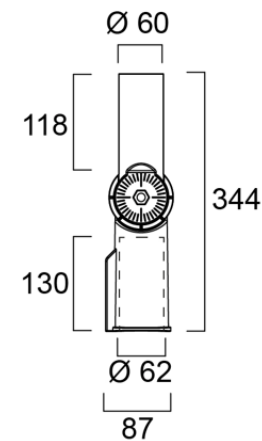

- ✓ Asennus valaisinvarteen
- ✓ Kaksi runkokokoja Small ja Large (kolme eri tehoa)
- ✓ LED 30W – 81W
- ✓ 3500 – 10000lm
- ✓ Valotehokkuus max. 123lm/W
- ✓ Väriämpötila 3000K ja 4000K
- ✓ Valaisimen valonjako osittain epäsymmetrinen
- ✓ IP66 / IK08
- ✓ Värintoistoindeksi CRI80
- ✓ Vankka alumiinivalusta valmistettu runko
- ✓ Väri harmaa RAL9022
- ✓ Pieni sopii 48mm pylväsvarteen ja suuri 60mm pylväsvarteen
- ✓ Valaisin vaatii erillisen pylvään päähän asennettavan pylväsvarren
- ✓ Pylvään päähän (60mm) asennusta varten tilattavissa erikseen säädettävä pylväskiinnike (Small-valaisimelle)
- ✓ Suositeltu asennuskorkeus Small 4-6m ja Large 6-8m
- ✓ Toimitus sisältää kiinteän 0,5m kaapelin ja LED-ohjaimen
- ✓ Valaisimen kytkentää varten tilattavissa erikseen IP68 kytkentäliitin
- ✓ SDCM <5
- ✓ Ympäristölämpötila-alue: -30... +50°
- ✓ Pitkä elinikä 90 000h/L70B50
- ✓ Takuu 5 vuotta

Zephyr large

Zephyr small

**SYLVANIA**

Koodi	Snro	Kuvaus	Teho W	Valovirta lm	Väriämpötila K	Väri
0050077	4579585	Zephyr Small	30	3500	4000	Harmaa
0050079	4579586	Zephyr Large	46	5200	3000	Harmaa
0050081	4579587	Zephyr Large	46	5500	4000	Harmaa
0050085	4579588	Zephyr Large	61	7700	4000	Harmaa
0050087	4579589	Zephyr Large	81	9800	3000	Harmaa
0050089	4579590	Zephyr Large	81	10000	4000	Harmaa
0050099	4579591	Säädettävä pylväskiinnike Zephyr Small 48/60mm				Harmaa
0050100	4579592	Säädettävä pylväskiinnike Zephyr Large 60/60mm				Harmaa
0049077	4579516	IP68 kytkentäliitin 3-napainen				

IP68 kytkentäliitin 3-napainen

Säädettävä pylväskiinnike

Zephyr Small

Zephyr Small

Zephyr Large

Zephyr small

Zephyr large

Säädettävä pylväskiinnike  
Small 48/60mm

Säädettävä pylväskiinnike  
Large 60/60mm

Zephyr small

Zephyr large 46W

Zephyr large 61W

Zephyr large 81W

**SYLVANIA**