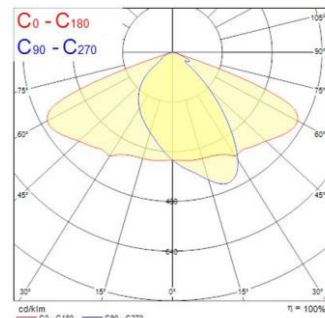

Zephyr small

Zephyr large

Säädettävä pylväskiinnike
Small 48/60mm

Säädettävä pylväskiinnike
Large 60/60mm