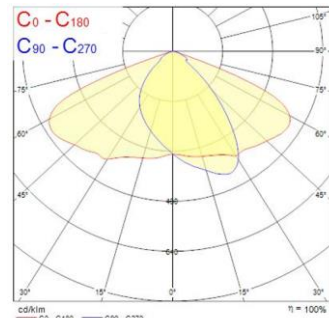

Zephyr small

Zephyr large

Säädettävä pylväskiinnike
Small 48/60mm

Säädettävä pylväskiinnike
Large 60/60mm