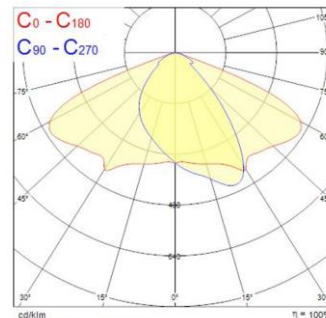

Säädettävä pylväskiinnike  
Large 60/60mm

Zephyr small

Zephyr large 46W

Zephyr large 61W

Zephyr large 81W

**SYLVANIA**