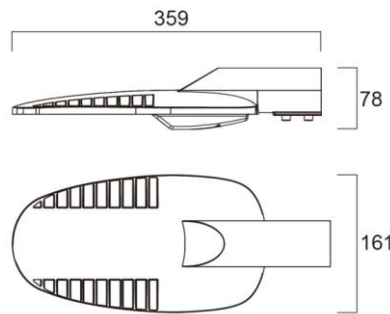

Ominaisuudet:

- ✓ Asennus valaisinvarteen
- ✓ Kaksi runkokokoa pieni ja suuri
- ✓ LED 30W, 50W ja 80W
- ✓ 3700 – 9600lm
- ✓ Valotehokkuus jopa 123lm/W
- ✓ Värilämpötila valkea 4000K
- ✓ Valaisimen valonjako osittain epäsymmetrinen
- ✓ IP66
- ✓ Vankka alumiinivalusta valmistettu runko
- ✓ IK09
- ✓ Väri harmaa RAL9022
- ✓ Pieni sopii 48mm pylväsvarteen ja suuri 60mm pylväsvarteen
- ✓ Valaisin vaatii erillisen pylvään päähän asennettavan pylväsvarren
- ✓ Suositeltu asennuskorkeus 4-8m
- ✓ Toimitus sisältää 8m kaapelin ja LED-ohjaimen
- ✓ Ympäristölämpötila-alue: -20... +45°
- ✓ Pitkä elinikä 50 000h (L70 B50)

Zephyr suuri

Zephyr pieni

Koodi	Snro	Kuvaus	Teho W	Valovirta lm	Väri­lämpötila K	Väri
		Zephyr LED pieni				
0049390	4579413	Zephyr LED pieni	30	3700	4000	harmaa
		Zephyr LED suuri				
0049392	4579414	Zephyr LED suuri	50	6000	4000	harmaa
0049396	4579415	Zephyr LED suuri	80	9600	4000	harmaa