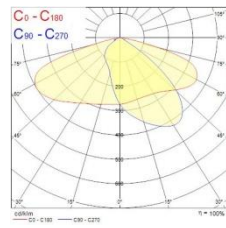

Zephyr suuri 80W