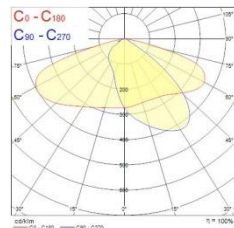

Zephyr suuri 50W