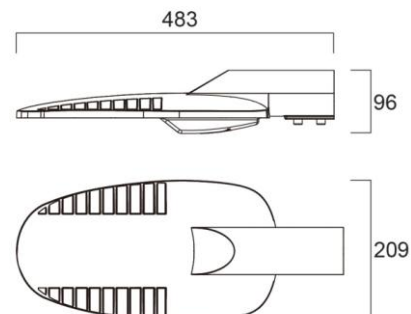

Zephyr suuri