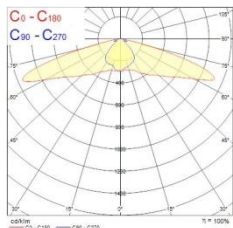

Zephyr pieni 30W