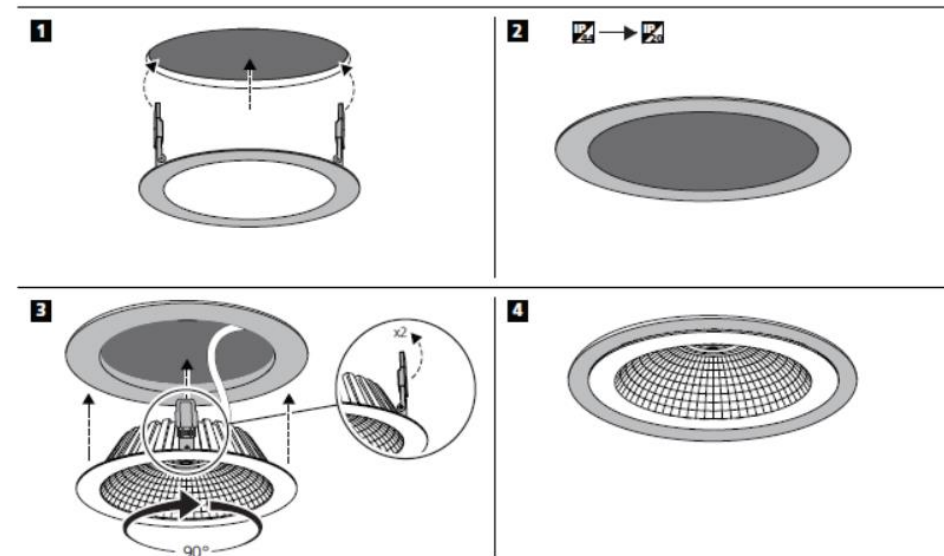

Sovituskehyksellä saadaan pienennettyä upotusaukko uudelle valaisimelle ja asennettua se siististi paikoilleen.

Sovitekehukset sopivat valaisimien kanssa, joiden upotusaukon koko on: 150 mm, 175 mm, 205 mm ja 225 mm.

SYLVANIA

- **150 mm:**
Insaver Slim 150
Syl-Lighter Start 150
- **175 mm:**
Insaver Slim 175
Insaver Slim 175 PIR
Syl-Lighter Start 175
- **205 mm:**
Insaver Slim 205 pyöreä,
Syl-lighter Start 205
Start Flat 205
- **225 mm:**
Insaver Slim 225
Insaver Slim Multipower 225
Syl-Lighter Start 225

Koodi	Snro	Kuvaus	Valaisimen upotusaukko mm	Kehyksen upotusaukon koko säädettävissä mm	Ulkohalkaisija mm	Kehyksen väri
0030461	4278412	Sovituskehys: valaisimen upotusaukko 150 mm, soveltuu 175-190 mm upotusaukkoon, kehyksen halkaisija 200 mm	150	175-190	200	valkoinen RAL 9010
0030462	4278413	Sovituskehys: valaisimen upotusaukko 175 mm, soveltuu 225-240 mm upotusaukkoon, kehyksen halkaisija 250 mm	175	225-240	250	valkoinen RAL 9010
0030463	4278414	Sovituskehys: valaisimen upotusaukko 205 mm, soveltuu 225-240 mm upotusaukkoon, kehyksen halkaisija 250 mm	205	225-240	250	valkoinen RAL 9010
0030464	4278415	Sovituskehys: valaisimen upotusaukko 225 mm, soveltuu 255-270 mm upotusaukkoon, kehyksen halkaisija 280 mm	225	255-270	280	valkoinen RAL 9010