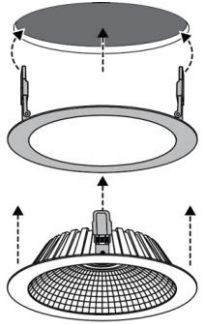

Alasvalojen sovituskehysten yhteensopivuustaulukko

Sovituskehys

	koodi 0030461 | snro 4278412	koodi 0030462 | snro 4278413	koodi 0030463 | snro 4278414	koodi 0030464 | snro 4278415
	Soveltuu 175–190 mm asennusaukkoon	Soveltuu 225–240 mm asennusaukkoon	Soveltuu 225–240 mm asennusaukkoon	Soveltuu 255–270 mm asennusaukkoon
	Ø 200 mm Kehyksen ulkohalkaisija Ø 150 mm Valaisimen upotusreiän halkaisija	Ø 250 mm Kehyksen ulkohalkaisija Ø 175 mm Valaisimen upotusreiän halkaisija	Ø 250 mm Kehyksen ulkohalkaisija Ø 205 mm Valaisimen upotusreiän halkaisija	Ø 280 mm Kehyksen ulkohalkaisija Ø 225 mm Valaisimen upotusreiän halkaisija
Valaisin				
Insaver Slim 150	✓			
Insaver Slim 150 IP65	✓			
Insaver Slim 175		✓		
Insaver Slim 175 PIR		✓		
Insaver Slim 205			✓	
Insaver Slim 205 Multipower			✓	
Insaver Slim 225				✓
Insaver Slim 225 Multipower				✓
Syl-Lighter Start 150	✓			
Syl-Lighter 150 PIR	✓			
Syl-Lighter Start 175		✓		
Syl-Lighter Start 205			✓	
Syl-Lighter Start 225				✓
Solstice 150	✓			
Solstice 200			✓	
Start Flat 205			✓