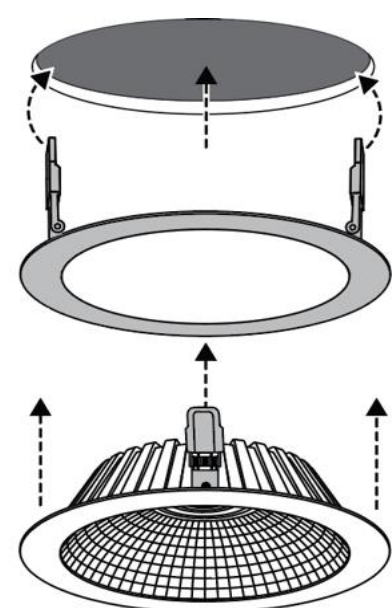

Alasvalojen sovituskehysten yhteensopivuustaulukko

Sovituskehys

	koodi 0030461 snro 4278412	koodi 0030462 snro 4278413	koodi 0030463 snro 4278414	koodi 0030464 snro 4278415
	Soveltuu 175–190 mm asennusaukkoon	Soveltuu 225–240 mm asennusaukkoon	Soveltuu 225–240 mm asennusaukkoon	Soveltuu 255–270 mm asennusaukkoon
	<p>Ø 200 mm Kehyksen ulkohalkaisija</p> <p>Ø 150 mm Valaisimen upotusreiän halkaisija</p>	<p>Ø 250 mm Kehyksen ulkohalkaisija</p> <p>Ø 175 mm Valaisimen upotusreiän halkaisija</p>	<p>Ø 250 mm Kehyksen ulkohalkaisija</p> <p>Ø 205 mm Valaisimen upotusreiän halkaisija</p>	<p>Ø 280 mm Kehyksen ulkohalkaisija</p> <p>Ø 225 mm Valaisimen upotusreiän halkaisija</p>

Valaisin

Insaver Slim 150	X			
Insaver Slim 150 IP65	X			
Insaver Slim 175		X		
Insaver Slim 175 PIR		X		
Insaver Slim 205			X	
Insaver Slim 205 Multipower			X	
Insaver Slim 225				X
Insaver Slim 225 Multipower				X
Syl-Lighter Start 150	X			
Syl-Lighter 150 PIR	X			
Syl-Lighter Start 175		X		
Syl-Lighter Start 205			X	
Syl-Lighter Start 225				X
Solstice 150	X			
Solstice 200			X	
Start Flat 205			X	