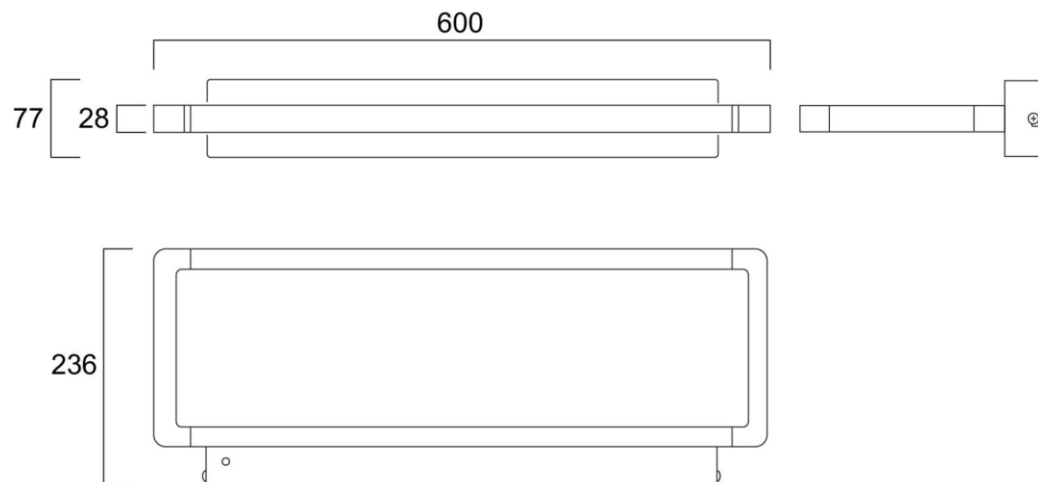

Tuoteperheeseen kuuluu ripustettava valaisin 1200 mm ja 1500 mm pituisena, 600 mm leveä seinävalaisin ja 2000 mm korkea lattiavalaisin. Valaisimia yhdistämällä saadaan tyylikäs valaistuskokonaisuus erilaisiin toimisto- ja opetustiloihin. Häikäisyarvot ovat matalat ja värilämpötila on kaikissa malleissa 4000K. Valaisimien kulmat on pyöristetty. Korkealaatuisen alumiinikehyksen väri vaihtoehtoina ovat valkoinen tai alumiini.

SYLVANIA

Areum Wall

seinävalaisin

- 28 mm korkea alumiiniprofiili pyöristetyillä kulmilla
- Leveys 600 mm, syvyys 200 mm
- 45W
- 5850 lm
- Valotehokkuus max. 130 lm/W
- Värintoisto CRI80
- Värilämpötila 4000K
- Erittäin matala kiusahäikäisy UGR16, ihanteellinen toimistotiloihin
- Suora/epäsuora valonjako 40/60%
- MacAdam SDCM3
- IP20
- IK03
- Korkealaatuinen alumiinirunko
- Värit valkoinen RAL 9016 tai alumiini RAL 9006
- Prisma häikäisysoja
- Valaisimen liitännälaitte ja kytkentä kätevästi erillisessä metallisessa seinäkotelossa. Valaisinosaan liitosjohdossa kätevä pikaliitin asennustyön ja huollon helpottamiseksi.
- ON/OFF, DALI, Casambi ja 3h turvavalomallit
- Elinikä 100 000 h L80
- Takuu 5 vuotta

Koodi	Snro	Tuotenimi	Ohjaustapa	Valovirta lm	Teho W	Valotehokkuus lm/W	Väriämpötila K	Valonjako Suora/ Epäsuora	Elinikä	UGR
0042980	4279371	Areum Wall 600 suora/epäsuora 45W 5850lm 4000K Alumiini	ON/OFF	5 850	45	130	4 000	40/60	100 000	<16
0042981	4279373	Areum Wall 600 suora/epäsuora 45W 5850lm 4000K DALI Alumiini	DALI	5 850	45	130	4 000	40/60	100 000	<16
0042982	4279375	Areum Wall 600 suora/epäsuora 45W 5850lm 4000K Valkoinen	ON/OFF	5 850	45	130	4 000	40/60	100 000	<16
0042983	4279377	Areum Wall 600 suora/epäsuora 45W 5850lm 4000K DALI Valkoinen	DALI	5 850	45	130	4 000	40/60	100 000	<16