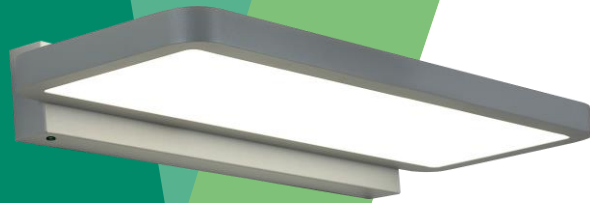

Areum

Areum on valaisinperhe, jossa on ohut, pyöreälinjainen muotoilu. Minimalistisen muotoilun yhdistäminen erittäin tehokkaaseen LED-teknologiaan ja häikäsemättömään optiikkaan luo tilaan tyylikkään valaistusratkaisun, jossa on tasainen, suora/epäsuora valonjako. Matalan profiilin ja ripustusvaijeriin piilotetun sähkökaapelin yhdistelmä antaa kauniin leijuvan valoeffektin valaistavaan huonetilaan.

Tuoteperheeseen kuuluu ripustettava valaisin 1200 mm ja 1500 mm pituisena, 600 mm leveä seinävalaisin ja 2000 mm korkea lattiavalaisin. Valaisimia yhdistämällä saadaan tyylikäs valaistuskokonaisuus erilaisiin toimisto- ja opetustiloihin. Häikäisyarvot ovat matalat ja värilämpötila on kaikissa malleissa 4000K. Valaisimien kulmat on pyöristetty. Korkealaatuisen alumiinikehyksen väri vaihtoehtoina ovat valkoinen tai alumiini.

SYLVANIA

Areum Wall

seinävalaisin

- 28 mm korkea alumiiniprofiili pyöristetyillä kulmilla
- Leveys 600 mm, syvyys 200 mm
- 45W
- 5850 lm
- Valotehokkuus max. 130 lm/W
- Värintoisto CRI80
- Värilämpötila 4000K
- Erittäin matala kiusahäikäisy UGR16, ihanteellinen toimistotiloihin
- Suora/epäsuora valonjako 40/60%
- MacAdam SDCM3
- IP20
- IK03
- Korkealaatuinen alumiinirunko
- Värit valkoinen RAL 9016 tai alumiini RAL 9006
- Prisma häikäisysoja
- Valaisimen liitännälaitte ja kytkentä kätevästi erillisessä metallisessa seinäkotelossa. Valaisinosaan liitosjohdossa kätevä pikaliitin asennustyön ja huollon helpottamiseksi.
- ON/OFF, DALI, Casambi ja 3h turvavalomallit
- Elinikä 100 000 h L80
- Takuu 5 vuotta