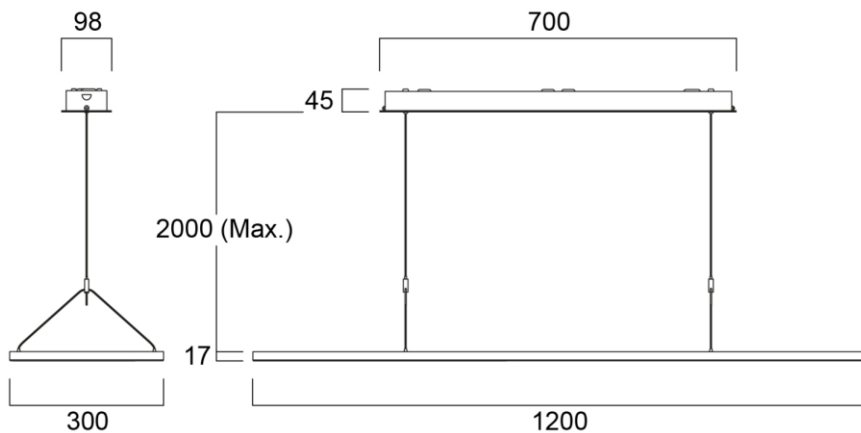

SYLVANIA

Areum

ripustettava

- Huomaamaton, vain 17mm korkea alumiinikehys pyöristetyillä kulmilla
- Kaksi pituutta 1200 mm ja 1500 mm
- 1200 mm | 40W 5150 lm
- 1500 mm | 56W 7000 lm
- Valotehokkuus max. 129 lm/W
- Värintoisto CRI80
- Värilämpötila 4000K
- Matala kiusahäikäisy UGR19, ihanteellinen toimistotiloihin
- Mikroprisma häikäisy suoja suoralle valolle
- Suora/epäsuora valonjako 70/30%
- MacAdam SDCM3
- IP20
- IK03
- Korkealaatuinen alumiinirunko
- Värit valkoinen RAL 9016 tai alumiini RAL 9006
- Liitäntälaitte sijaitsee metallisessa asennuskotelossa
- Ripustusvaijerit toimivat LED-paneelin sähköjohtimina
- Valaisimia voidaan liittää toisiinsa erikseen myytävällä metallikiinnikkeellä
- ON/OFF, DALI, Casambi, SylSmart Connected ja 3h turvavalomallit
- Elinikä 100 000 h L70
- Takuu 5 vuotta

SYLVANIA

Koodi	Snro	Tuotenimi	Ohjaustapa	Valovirta lm	Teho W	Valotehokkuus lm/W	Väriämpötila K	Valonjako Suora/ Epäsuora	Elinikä	UGR
0042950	4279355	Areum 1200 ripustusasennus suora/epäsuora 40W 5150lm 4000K Alumiini	ON/OFF	5 150	40	129	4 000	70/30	100 000	<19
0042951	4279357	Areum 1200 ripustusasennus suora/epäsuora 40W 5150lm 4000K DALI Alumiini	DALI	5 150	40	129	4 000	70/30	100 000	<19
0042952	4279359	Areum 1200 ripustusasennus suora/epäsuora 40W 5150lm 4000K Valkoinen	ON/OFF	5 150	40	129	4 000	70/30	100 000	<19
0042953	4279361	Areum 1200 ripustusasennus suora/epäsuora 40W 5150lm 4000K DALI Valkoinen	DALI	5 150	40	129	4 000	70/30	100 000	<19
0042954	4279363	Areum 1500 ripustusasennus suora/epäsuora 56W 7000lm 4000K Alumiini	ON/OFF	7 000	56	125	4 000	70/30	100 000	<19
0042955	4279365	Areum 1500 ripustusasennus suora/epäsuora 56W 7000lm 4000K DALI Alumiini	DALI	7 000	56	125	4 000	70/30	100 000	<19
0042956	4279367	Areum 1500 ripustusasennus suora/epäsuora 56W 7000lm 4000K Valkoinen	ON/OFF	7 000	56	125	4 000	70/30	100 000	<19
0042957	4279369	Areum 1500 ripustusasennus suora/epäsuora 56W 7000lm 4000K DALI Valkoinen	DALI	7 000	56	125	4 000	70/30	100 000	<19