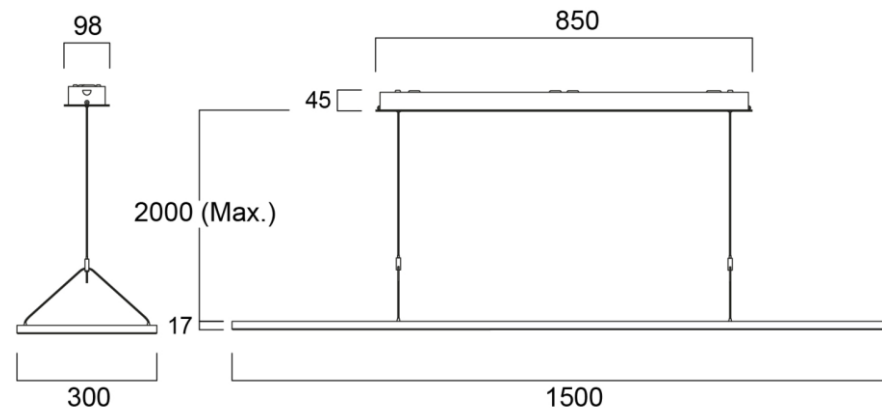

SYLVANIA

Areum

ripustettava

- Huomaamaton, vain 17mm korkea alumiinikehys pyöristetyillä kulmilla
- Kaksi pituutta 1200 mm ja 1500 mm
- 1200 mm | 40W 5150 lm
- 1500 mm | 56W 7000 lm
- Valotehokkuus max. 129 lm/W
- Värintoisto CRI80
- Värilämpötila 4000K
- Matala kiusahäikäisy UGR19, ihanteellinen toimistotiloihin
- Mikroprisma häikäisy suoja suoralle valolle
- Suora/epäsuora valonjako 70/30%
- MacAdam SDCM3
- IP20
- IK03
- Korkealaatuinen alumiinirunko
- Värit valkoinen RAL 9016 tai alumiini RAL 9006
- Liitäntälaitte sijaitsee metallisessa asennuskotelossa
- Ripustusvaijerit toimivat LED-paneelin sähköjohtimina
- Valaisimia voidaan liittää toisiinsa erikseen myytävällä metallikiinnikkeellä
- ON/OFF, DALI, Casambi, SylSmart Connected ja 3h turvavalomallit
- Elinikä 100 000 h L70
- Takuu 5 vuotta

SYLVANIA

Koodi	Snro	Tuotenimi	Ohjaustapa	Valovirta lm	Teho W	Valotehokkuus lm/W	Väriämpötila K	Valonjako Suora/ Epäsuora	Elinikä	UGR
0042950	4279355	Areum 1200 ripustusasennus suora/epäsuora 40W 5150lm 4000K Alumiini	ON/OFF	5 150	40	129	4 000	70/30	100 000	<19
0042951	4279357	Areum 1200 ripustusasennus suora/epäsuora 40W 5150lm 4000K DALI Alumiini	DALI	5 150	40	129	4 000	70/30	100 000	<19
0042952	4279359	Areum 1200 ripustusasennus suora/epäsuora 40W 5150lm 4000K Valkoinen	ON/OFF	5 150	40	129	4 000	70/30	100 000	<19
0042953	4279361	Areum 1200 ripustusasennus suora/epäsuora 40W 5150lm 4000K DALI Valkoinen	DALI	5 150	40	129	4 000	70/30	100 000	<19
0042954	4279363	Areum 1500 ripustusasennus suora/epäsuora 56W 7000lm 4000K Alumiini	ON/OFF	7 000	56	125	4 000	70/30	100 000	<19
0042955	4279365	Areum 1500 ripustusasennus suora/epäsuora 56W 7000lm 4000K DALI Alumiini	DALI	7 000	56	125	4 000	70/30	100 000	<19
0042956	4279367	Areum 1500 ripustusasennus suora/epäsuora 56W 7000lm 4000K Valkoinen	ON/OFF	7 000	56	125	4 000	70/30	100 000	<19
0042957	4279369	Areum 1500 ripustusasennus suora/epäsuora 56W 7000lm 4000K DALI Valkoinen	DALI	7 000	56	125	4 000	70/30	100 000	<19