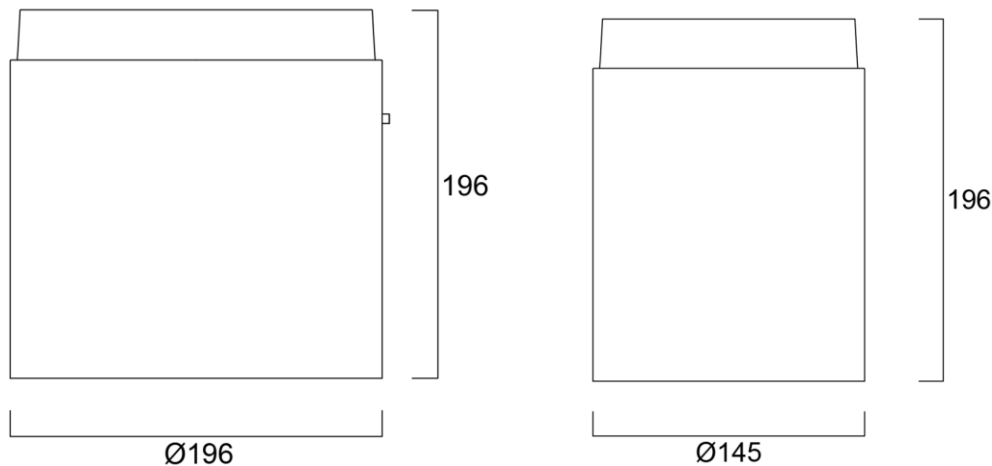

Koodi	Snro	Tuotenimi	Teho W	Valovirta lm	Väriämpötila K	Himmennys/ ohjaustapa
Musta heijastin + Musta kehys (RAL9004)						
2070189	4170423	Solstice 150 Surface 16W 1000lm 3000K CRI90 DALI/Switch-Dim Musta/Musta	16	1000	3000	DALI/Switch-Dim
2070190	4170424	Solstice 150 Surface 16W 1050lm 4000K CRI90 DALI/Switch-Dim Musta/Musta	16	1050	4000	DALI/Switch-Dim
2070211	4170425	Solstice 200 Surface 16W 1500lm 3000K CRI90 DALI/Switch-Dim Musta/Musta	16	1500	3000	DALI/Switch-Dim
2070212	4170426	Solstice 200 Surface 16W 1600lm 4000K CRI90 DALI/Switch-Dim Musta/Musta	16	1600	4000	DALI/Switch-Dim
Kulta heijastin + Musta kehys (RAL9004)						
2070406	4170431	Solstice 150 Surface 16W 1250lm 3000K CRI90 DALI/Switch-Dim Kulta/Musta	16	1250	3000	DALI/Switch-Dim
2070407	4170432	Solstice 150 Surface 16W 1300lm 4000K CRI90 DALI/Switch-Dim Kulta/Musta	16	1300	4000	DALI/Switch-Dim
2070408	4170433	Solstice 200 Surface 16W 1700lm 3000K CRI90 DALI/Switch-Dim Kulta/Musta	16	1700	3000	DALI/Switch-Dim
2070409	4170434	Solstice 200 Surface 16W 1800lm 4000K CRI90 DALI/Switch-Dim Kulta/Musta	16	1800	4000	DALI/Switch-Dim
Hopea heijastin + Musta kehys (RAL9004)						
2070410	4170435	Solstice 150 Surface 16W 1900lm 3000K CRI90 DALI/Switch-Dim Hopea/Musta	16	1900	3000	DALI/Switch-Dim
2070411	4170436	Solstice 150 Surface 16W 2000lm 4000K CRI90 DALI/Switch-Dim Hopea/Musta	16	2000	4000	DALI/Switch-Dim
2070412	4170437	Solstice 200 Surface 16W 2150lm 3000K CRI90 DALI/Switch-Dim Hopea/Musta	16	2150	3000	DALI/Switch-Dim
2070413	4170438	Solstice 200 Surface 16W 2250lm 4000K CRI90 DALI/Switch-Dim Hopea/Musta	16	2250	4000	DALI/Switch-Dim