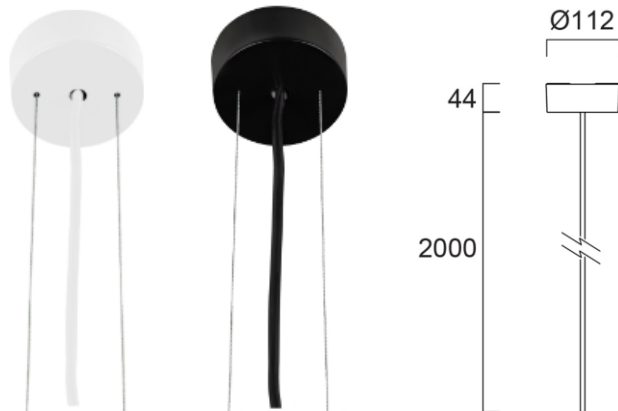

Lisätarvikkeet

2070219	4170449	Solstice Pendant Ripustussarja liitosjohdolla ja kattokupilla 2m Valkoinen
2070220	4170450	Solstice Pendant Ripustussarja liitosjohdolla ja kattokupilla 2m Musta