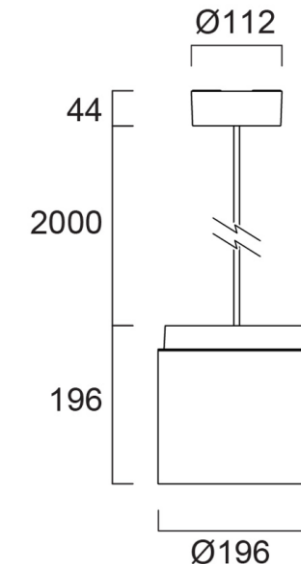

Lisätarvikkeet

2070219	4170449	Solstice Pendant Ripustussarja liitosjohdolla ja kattokupilla 2m Valkoinen
2070220	4170450	Solstice Pendant Ripustussarja liitosjohdolla ja kattokupilla 2m Musta