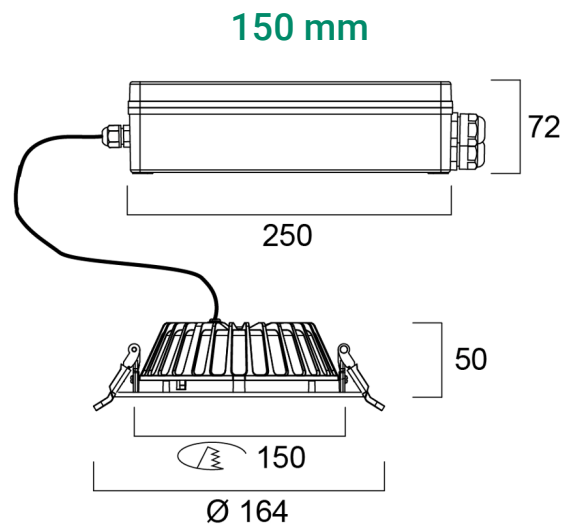

Insaver IP65

Korkean suorituskyvyn
IP65-allasvalo kompaktissa koossa
alumiiniheijastimella, UGR<19.

Valaisin on kauttaaltaan IP65-suojattu, myös yläpuolelta. Mukana toimitetaan IP65-suojattu liitännälaitetekotelo. Insaver IP65 soveltuu erinomaisesti ulkokäyttöön mm. sisäänkäyntien lipat, terassit ja parvekkeet.

SYLVANIA

Insaver IP65

- Uppoasennettava
- Pyöreä
- 9,5W 1200 lm upotusaukko 150 mm
- 20W 2500 lm upotusaukko 205 mm
- Energiatehokkuus max. 126 lm/W
- Värielämpötila 4000K
- McAdam SDCM<3
- Avautumiskulma 70°
- Alumiiniheijastin
- IP65/IP65 (alapuolelta IP65/yläpuolelta IP65)
- IK07 valaisin, liitäntälaitetekotelo IK03
- Kehys valkoinen RAL 9010
- Valaisimen korkeus 50-60 mm, liitäntälaitetekotelon korkeus 72 mm
- Standardin EN12464-1 täyttävä UGR<19 häikäisyarvo
- LEDin välkyntä: Ultra Low Flicker (5% tai vähemmän)
- Erillinen IP65-liitäntälaitetekoteloon asennettu LED-ohjain sisältyy toimitukseen
- IP65-liitäntälaitetekotelossa ketjutettava liitin MMJ-kaapelille
- Elinikä 100 000 h L80B20
- Takuu 5 vuotta

Koodi	Snro	Tuotenimi	Upotusaukko mm	Teho W	Valovirta lm	Väriämpötila K	Avautumis- kulma °	UGR
0030529	4579607	Insaver 150 IP65 9,5W 1200lm 4000K UGR19	150	9,5	1200	4000	70	19
0030531	4579608	Insaver 205 IP65 20W 2500lm 4000K UGR19	205	20	2500	4000	70	19