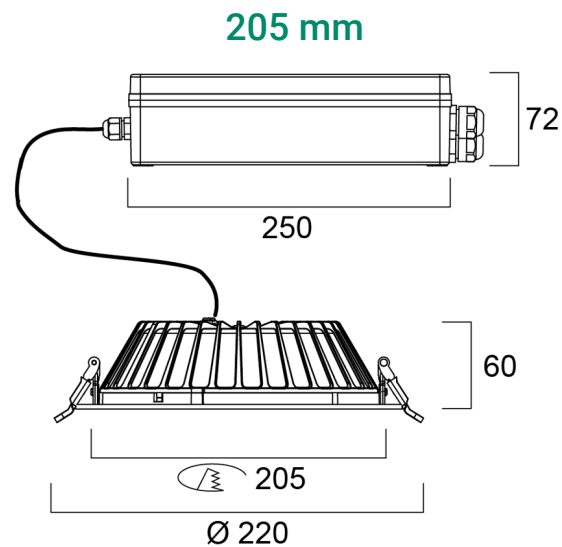

Insaver IP65

Korkean suorituskyvyn
IP65-allasvalo kompaktissa koossa
alumiiniheijastimella, UGR<19.

Valaisin on kauttaaltaan IP65-suojattu, myös yläpuolelta. Mukana toimitetaan IP65-suojattu liitännälaitetekotelo. Insaver IP65 soveltuu erinomaisesti ulkokäyttöön mm. sisäänkäyntien lipat, terassit ja parvekkeet.

SYLVANIA

Insaver IP65

- Uppoasennettava
- Pyöreä
- 9,5W 1200 lm upotusaukko 150 mm
- 20W 2500 lm upotusaukko 205 mm
- Energiatehokkuus max. 126 lm/W
- Värielämpötila 4000K
- McAdam SDCM<3
- Avautumiskulma 70°
- Alumiiniheijastin
- IP65/IP65 (alapuolelta IP65/yläpuolelta IP65)
- IK07 valaisin, liitäntälaitetekotelo IK03
- Kehys valkoinen RAL 9010
- Valaisimen korkeus 50-60 mm, liitäntälaitetekotelon korkeus 72 mm
- Standardin EN12464-1 täyttävä UGR<19 häikäisyarvo
- LEDin välkyntä: Ultra Low Flicker (5% tai vähemmän)
- Erillinen IP65-liitäntälaitetekoteloon asennettu LED-ohjain sisältyy toimitukseen
- IP65-liitäntälaitetekotelossa ketjutettava liitin MMJ-kaapelille
- Elinikä 100 000 h L80B20
- Takuu 5 vuotta

Koodi	Snro	Tuotenimi	Upotusaukko mm	Teho W	Valovirta lm	Väriämpötila K	Avautumis- kulma °	UGR
0030529	4579607	Insaver 150 IP65 9,5W 1200lm 4000K UGR19	150	9,5	1200	4000	70	19
0030531	4579608	Insaver 205 IP65 20W 2500lm 4000K UGR19	205	20	2500	4000	70	19