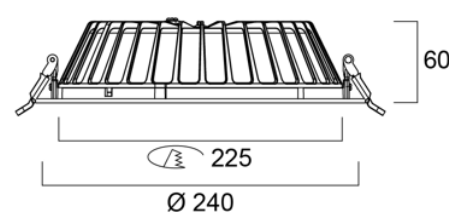

Insaver Topper

Uusi koodi	Sähkönro	Tuotenimi	Teho W	Valovirta lm	Valotehokkuus lm/W	Väriämpötila K
0030566	4170697	Insaver Topper 175 9,5W 1000lm 3000K IP54 PIR-tunnistin valkoinen	9,5	1000	105	3000
0030567	4170698	Insaver Topper 175 9,5W 1050lm 4000K IP54 PIR-tunnistin valkoinen	9,5	1050	111	4000
0030568	4170699	Insaver Topper 205 5-16,5W 625-1950lm 3000K IP54 Multipower valkoinen	5-16,5	625-1950	118	3000
0030569	4170700	Insaver Topper 205 5-16,5W 650-2000lm 4000K IP54 Multipower valkoinen	5-16,5	650-2000	121	4000
0030570	4170701	Insaver Topper 225 5,8-19W 725-2300lm 3000K IP54 Multipower valkoinen	5,8-19	725-2300	121	3000
0030571	4170702	Insaver Topper 225 5,8-19W 750-2350lm 4000K IP54 Multipower valkoinen	5,8-19	750-2350	124	4000