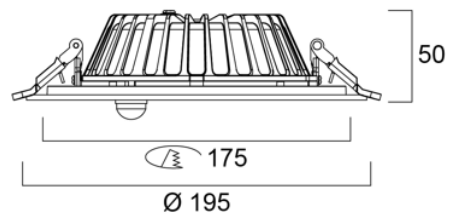

Insaver Topper

Uusi koodi	Sähkönro	Tuotenimi	Teho W	Valovirta lm	Valotehokkuus lm/W	Väriämpötila K
0030566	4170697	Insaver Topper 175 9,5W 1000lm 3000K IP54 PIR-tunnistin valkoinen	9,5	1000	105	3000
0030567	4170698	Insaver Topper 175 9,5W 1050lm 4000K IP54 PIR-tunnistin valkoinen	9,5	1050	111	4000
0030568	4170699	Insaver Topper 205 5-16,5W 625-1950lm 3000K IP54 Multipower valkoinen	5-16,5	625-1950	118	3000
0030569	4170700	Insaver Topper 205 5-16,5W 650-2000lm 4000K IP54 Multipower valkoinen	5-16,5	650-2000	121	4000
0030570	4170701	Insaver Topper 225 5,8-19W 725-2300lm 3000K IP54 Multipower valkoinen	5,8-19	725-2300	121	3000
0030571	4170702	Insaver Topper 225 5,8-19W 750-2350lm 4000K IP54 Multipower valkoinen	5,8-19	750-2350	124	4000