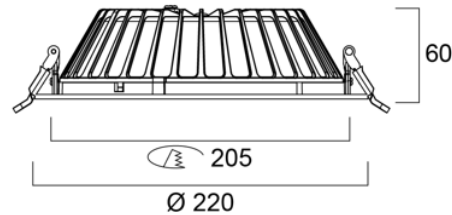

Insaver Topper

Uusi koodi	Sähkönro	Tuotenimi	Teho W	Valovirta lm	Valotehokkuus lm/W	Väriämpötila K
0030566	4170697	Insaver Topper 175 9,5W 1000lm 3000K IP54 PIR-tunnistin valkoinen	9,5	1000	105	3000
0030567	4170698	Insaver Topper 175 9,5W 1050lm 4000K IP54 PIR-tunnistin valkoinen	9,5	1050	111	4000
0030568	4170699	Insaver Topper 205 5-16,5W 625-1950lm 3000K IP54 Multipower valkoinen	5-16,5	625-1950	118	3000
0030569	4170700	Insaver Topper 205 5-16,5W 650-2000lm 4000K IP54 Multipower valkoinen	5-16,5	650-2000	121	4000
0030570	4170701	Insaver Topper 225 5,8-19W 725-2300lm 3000K IP54 Multipower valkoinen	5,8-19	725-2300	121	3000
0030571	4170702	Insaver Topper 225 5,8-19W 750-2350lm 4000K IP54 Multipower valkoinen	5,8-19	750-2350	124	4000